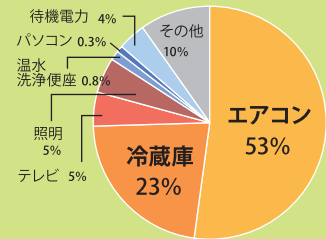

CLOSE UP 県政 CLOSE UP

電力不足の夏を乗り切りましょう!

午後2時頃、電力需要が最大に

夏はエアコンなどで多くの電力を使い、一年で最も電力消費量が多くなります。中でも、午後2時頃は、県内の電力需要が最大となります。県では、浜岡原発の運転停止に伴う今夏の厳しい電力需給状況を乗り切るため、県全体でピーク時の電力消費を5%程度低減する努力目標を掲げ、その目標達成に向けた具体的な取り組みを広く周知しています。

家庭での省エネへの工夫

家庭で電力を多く使用する電化製品は、エアコン、冷蔵庫などです。皆さんのご家庭でも、電化製品の使い方や、夏の過ごし方を見直すなどの工夫をして、ピーク時の節電に心掛けましょう。

夏の日中の消費電力
(午後2時頃/全世帯平均)
出典：資源エネルギー庁推計

節電のポイント!

- エアコン** ● 冷房温度は28℃を目安に(扇風機を併用)
- フィルターの定期的な清掃
- 冷蔵庫** ● 設定を「強」から「中」へ
- 扉を開ける回数を少なく
- 食品を詰め込み過ぎない
- 照明** ● こまめに消灯
- その他** ● 長時間使用しない電化製品はプラグを抜く
- 「すだれ」や「よしず」を設置