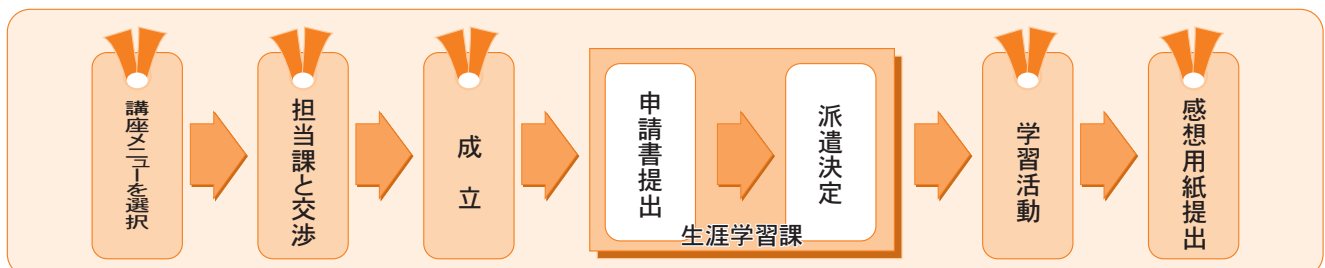

学び応援隊

出前講座

〈照会先〉 生涯学習課

☎23-7777 ☎23-7778

ホームページ

<http://www.city.seki.gifu.jp/gakushu/>

学習の機会の拡充になるよう、多岐にわたるメニューを用意しました。ぜひ皆さんご利用ください。

- ◆**対象者**……………原則として市内に在住、在勤、在学している10人以上で構成された団体が対象です。市外の方を含むグループでも、市内の方の受講者が10人以上いれば受講できます。なお、個人での受講はできません。
- ◆**開催時間**……………午前10時から午後9時までの間で、1講座2時間以内とします。講座によって、曜日や時間の制限がありますので、事前にご相談ください。
- ◆**会場**……………受講者で市内の会場を用意してください。体験や実習を行う講座など、特別の設備を必要とする場合がありますので、事前にご相談ください。
- ◆**講師料**……………講師料は無料です。ただし、市民講座の場合は、交通費が必要になることもありますので、事前にご相談ください。また、体験や実習などで使う材料費は実費負担になります。
- ◆**申込方法（職員）**…受講したい講座の申込先電話番号に直接電話していただき、日時、会場、講座内容などを打ち合わせてください。打ち合わせ終了後、開催日の2週間前までに生涯学習課へ申請書を提出してください。
- ◆**申込方法（市民）**…受講したい講座と希望日時、会場を生涯学習課へご連絡ください。生涯学習課から講師の方に受講可能か確認します。可能であれば、講師の方の連絡先をお知らせしますので、講師の方に直接電話していただき、日時、会場、講座内容などを打ち合わせてください。打ち合わせ終了後、開催日の2週間前までに生涯学習課へ申請書を提出してください。
- ◆**注意事項**……………次の場合は受講できませんのでご注意ください。
  - ・公の秩序を乱し、または善良な風俗を阻害するおそれのあるとき
  - ・政治、宗教、または営利を目的とした催しなどを行うおそれのあるとき
  - ・出前講座の目的に反しているときまた、市職員による出前講座は、担当課の職員が行います。説明に関する質疑や意見交換は行いますが、苦情や要望を伝える場ではありません。また、その場で説明できず、後日回答とさせていただく場合もあります。

■市職員による出前講座■