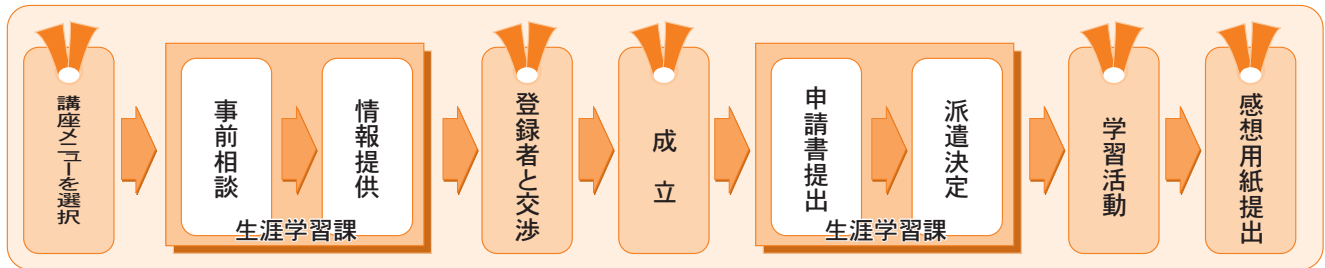

■市民による出前講座■

分類	詳細分類	講座メニュー	講話	体験実技	上演	講師	No.
教育・学校	学校支援活動	あゆの友釣りについて 生態・養殖業・法令規則	○			長良川友釣り普及振興会	114
	家庭教育	家庭教育講座	○			ぎふ家庭教育研究所	107
	男女共同参画	女性や子供の人権とドメスティックバイオレンス	○			片桐 妙子	49
	女性教育	心がらくになる 元気が出る、女性の心理学講座	○				50
	高齢者教育	学ぶ楽しさ 私の健康 生きがいづくり	○	○		安田 弘司	39
	社会人教育	「ライオンズクラブ」がお手伝いします 裁判員制度に向けて準備すること とかその心構えなどについて	○			関ライオンズクラブ	64
			○			信田 靖男	115
	障がい者福祉	音訳を知っていますか 視覚障がい者の日常生活について～音と触覚の世界	○	○		関音訳の会 しおん	19
			○	○		清水 和弘	27
	情報化	パソコン教室 インターネット・携帯電話の危険性を知って上手に使う			○	NPOキンプナの会	75
○					104		
家庭生活	料理	簡単おやつとスピードクッキング		○	ふれあいクッキングサークル	36	
		そば・うどん「手打ち道場」		○	福田 義男	41	
		パン、お菓子作り教室		○	松本 幸子	47	
		パンとデザート講習		○	横山 都希子	58	
		野菜と果物を使って、手作りカービング		○	平松 久美子	68	
		四季の和菓子和菓子作り		○		69	
		飾りパン作り		○		70	
		キャラクターパンを焼こう		○		100	
		親子で、手作りお菓子を作ろう		○		111	
		親子で、ふいご料理を作ろう		○	112		
		地産地消 米粉パンを作ろう		○	113		
		手作りパンとお菓子		○	武内 孝子	74	
		子どもから高齢者までの食生活	○	○	岐阜友の会	96	
	はやね はやおき 朝ごはん	○	○	97			
	パン作り、お菓子作り		○	加藤 緑	109		
	健康	さわやか自力整体		○	井島 公子	59	
		親子でできる足圧法		○		61	
		予防医学・家庭でできる整体と自己治療法		○		95	
		健康医学講話	○	○	関市健康ふるさと福祉村	67	
	子育て	腰痛・肩こり・膝痛・猫背の改善	○	○	佐藤 昇	137	
		ベビーマッサージで楽しく子育て	○	○	RTA指定スクール Snow Drop	139	
	ファッション	装道 ゆかたから留袖まで		○	よそほひの会	24	
		和裁		○	平林 絹子	25	
	礼儀作法	メイクアップ教室		○	武田 真理	66	
		接遇マナー講座	○	○	小瀬木 節子	26	
	アロマセラピー	ラッピング	○	○	塚原 栄里子	65	
		アロマセラピーを体験しよう♪		○	村井 美晴	110	
アロマとクレイでナチュラルライフ♪			○	勝馬 沙代子	132		
寄せ植え	染の花、フラワーアレンジメントなど		○	染の花同好会、関フラワー アレンジメントクラブ	8		
	鉢花、山野草、花苗を寄せ植えしましょう		○	関寄せ植えサークル	129		
	山野草の造形的栽培	○	○	関山草会	48		
	花かざりをしましょう		○	堀 朋子	51		
	寄せ植えアラカルト	○	○	塚原 栄里子	93		
フラワーアレンジ	暮らしの中のフラワーアレンジメント		○	神山 由美子	23		
	長い間楽しめる花のインテリアアレンジ		○	丹羽 康子	55		
	フラワーデザイン		○	平野 陽子	56		
	子供のためのフラワーデザイン		○		101		
	かんたんフラワーアレンジメント		○	平田 ノリコ	72		
	水無しで咲き続ける『プリザーブドフラワー』		○		103		
	くらしの中のいけ花	○	○	塚原 栄里子	94		
	フラワーデザイン		○	平野 師子	134		
スポーツ・体験	スポーツ	初めてのエアロビクス		○	工 由起	43	
		キッズダンス		○		44	
		デトックス エクササイズ(ストレッチング)		○		45	
		入門太極拳 (一般用)		○	太極拳関サークル	62	
		カンフー体操 (子ども用)		○		63	
		居合道を学び心身を鍛えよう		○		岡本 修	125