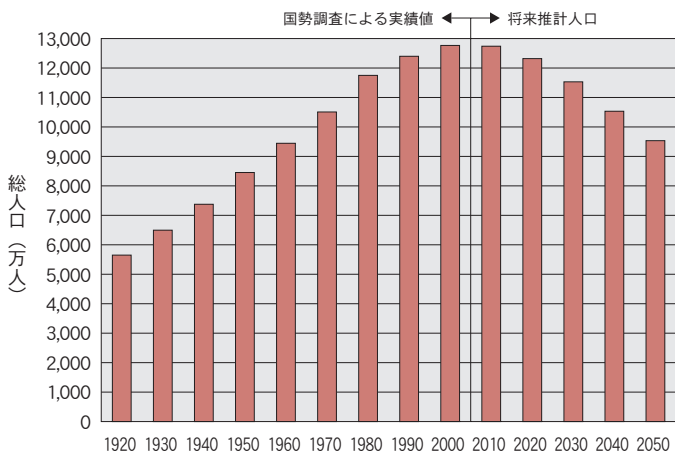

## 国勢調査 5つのポイント

- 1 調査は5年ごとの  
10月1日に実施
- 2 日本に住むすべての  
人・世帯が対象
- 3 個人情報  
は 厳重に保護
- 4 調査への回答は  
みんなの義務
- 5 だれもが手軽に  
利用できる調査結果

## 国勢調査員が伺います

9月下旬から国勢調査員が皆さんのお宅を訪問し、調査票を配布します。調査票の内容は、男女の別、出生年月、就業状態など20項目です。

調査の流れは次のとおりです。

- 1 調査員がお伺いして  
調査票を配布します

- 2 調査員から配布され  
た「調査票」に記入  
します

- 4 調査員に渡すか、郵送  
用封筒で提出します  
(10月7日まで)

- 3 「調査票」を封筒に  
入れて封をします

## 暮らしに役立てられます

2005年の人口は1億2777万人、間もなく人口減少時代へ

日本の総人口の推移  
(1920年～2050年)

注) 将来推計人口は、国立社会保障・人口問題研究所「日本の将来推計人口(平成18年12月推計)」の中位推計による。

調査の結果は、児童福祉、高齢者の介護・医療、雇用対策など私たちの暮らしのさまざまな分野で役立てられる大切なデータとなります。