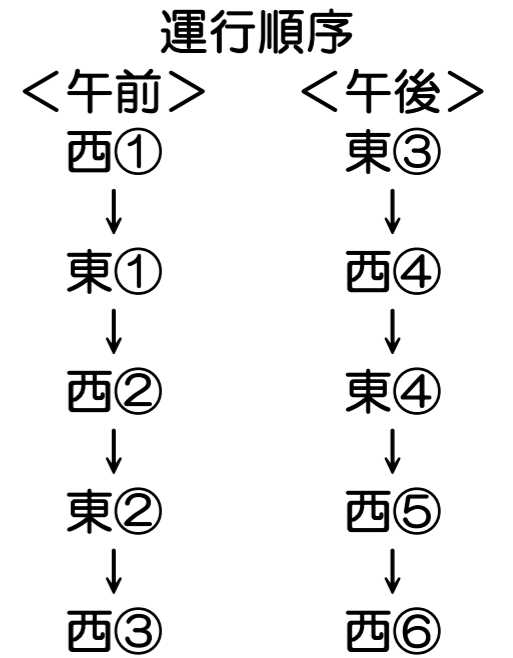

武芸川地域内巡回バス時刻表

平成28年4月8日改正

○東廻り（平・八幡・高野・跡部方面）

バス停	東①	東②	東③	東④
老人福祉センター	9:15	10:45	13:00	15:00
宝見橋	9:16	10:46	13:01	15:01
永林寺	9:17	10:47	13:02	15:02
上跡部辻	9:19	10:49	13:04	15:04
跡部平天神辻	9:20	10:50	13:05	15:05
寿和苑口	9:21	10:51	13:06	15:06
大千ラーメン	9:22	10:52	13:07	15:07
跡部バス停	9:23	10:53	13:08	15:08
南武芸橋（北側）	9:24	10:54	13:09	15:09
梅ノ木（伊藤真一様前）	9:26	10:56	13:11	15:11
ハロー武芸川店	9:28	10:58	13:13	15:13
乾医院	9:30	11:00	13:15	15:15
キムラ理髪店	9:32	11:02	13:17	15:17
博愛歯科・岐阜信用金庫	9:33	11:03	13:18	15:18
武芸川郵便局前三叉路	9:34	11:04	13:19	15:19
巾下バス停	9:36	11:06	13:21	15:21
JAめぐみの武芸川支店	9:38	11:08	13:23	15:23
武芸川中学校前バス停	9:39	11:09	13:24	15:24
八幡バス停（もちまた）	9:40	11:10	13:25	15:25
松葉バス停	9:41	11:11	13:26	15:26
八幡神社	9:43	11:13	13:28	15:28
ふるさと館	9:45	11:15	13:30	15:30
老人福祉センター	9:46	11:16	13:31	15:31

利用される方は、お早めにお待ちいただき、巡回バスが来ましたら運転手にわかるように手をあげて下さい。

乗車する時に行先き、もしくは降りる場所を運転手に告げて下さい。

交通事情や天候の影響により、時刻表のとおり運行できない場合や運休する場合があります。

また、土曜日、日曜日、祝祭日、お盆、年末年始は運休いたします。ご了承ください。

※利用される方へのお願い

○西廻り（寺尾・谷口・宇多院・平・小知野方面）

バス停	西①	西②	西③	西④
老人福祉センター	8:00	10:00	11:30	13:45
ふるさと館	8:00	10:00	11:30	13:45
宝見橋	8:01	10:01	11:31	13:46
龍福寺	8:02	10:02	11:32	13:47
舞子公民館	8:03	10:03	11:33	13:48
橋本屋薬局	8:04	10:04	11:34	13:49
西稲葉	8:05	10:05	11:35	13:50
一色ほたる橋	8:08	10:08	11:38	13:53
森本（長井鉄弘様前）	8:11	10:11	11:41	13:56
森本（武長技建前バス）	8:12	10:12	11:42	13:57
森本西（山口実業交差点）	8:13	10:13	11:43	13:58
山県高校	8:15	10:15	11:45	14:00
金屋（平下武様前）	8:16	10:16	11:46	14:01
花室紙業・東海理研	8:17	10:17	11:47	14:02
老人憩いの家	8:18	10:18	11:48	14:03
桶森交差点	8:20	10:20	11:50	14:05
洞バス停	8:20	10:21	11:50	14:05
汾陽寺	8:23		11:53	14:08
寺尾千本桜	8:30	通りません	12:00	14:15
美谷学園	8:32		12:02	14:17
寺尾バス停	8:34		12:04	14:19
美谷学園	8:36		12:06	14:21
寺尾千本桜	8:38		12:08	14:23
汾陽寺	8:46		12:16	14:31
松井樹工	8:47	10:23	12:17	14:32
山田蘭店	8:48	10:24	12:18	14:33
武芸谷口バス停	8:49	10:25	12:19	14:34
平岡医院前	8:50	10:26	12:20	14:35
武芸市場バス停	8:51	10:27	12:21	14:36
ライプリーM	8:52	10:28	12:22	14:37
小知野バス停	8:53	10:30	12:23	14:38
JAめぐみの武芸川支店	8:54	10:30	12:24	14:39
ふるさと館	8:56	10:33	12:26	14:41
老人福祉センター	8:57	10:33	12:27	14:42