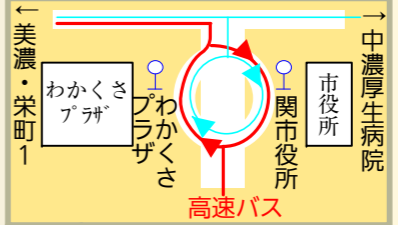

各務原 をご覧ください

岐阜市 をご覧ください

岐阜市 をご覧ください

関市西部 をご覧ください