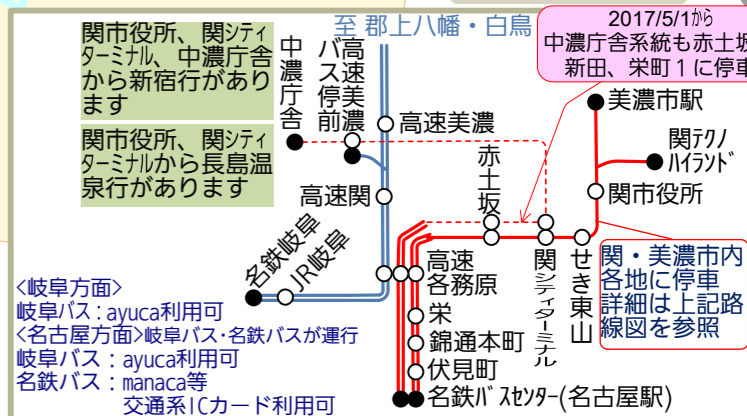

路線図ドットコム
 関市(中心部・上保・武儀・武芸川地域)
 美濃市・富加町
関市東部・美濃地区
バス路線図
 2017/5/1改訂

- 高速バス(岐阜バス, 名鉄バス)
- 岐阜バス
- 関シティバス(岐阜バスが運行)
- 関シティバス(概略)
- 美濃加茂市・富加町あい愛バス(概略)
- 太線は運行本数の多い系統 (1時間あたり2本以上) <目安>
- 細線は運行本数の少ない系統 (1日5本以下) <目安>
- 二重線は高速道路を通行
- 点線は特定の便のみが運行する経路
- 破線は特定日のみ運行・季節運行
- 片方向のみ運行
- 鉄道線
- 始発・終着停留所
- ▽ 片方向のみ停車の停留所
- G10 岐阜バス行先番号 (岐阜市内発着路線) (アルファベット+数字2桁)
- 予約運行乗合タクシー 運行エリア

● 都心→郊外方向は名鉄岐阜バスターミナルが始発
 ● 郊外→都心方向はJR岐阜が終点

各務原 をご覧ください

岐阜市 をご覧ください

岐阜市 をご覧ください

関市西部 をご覧ください