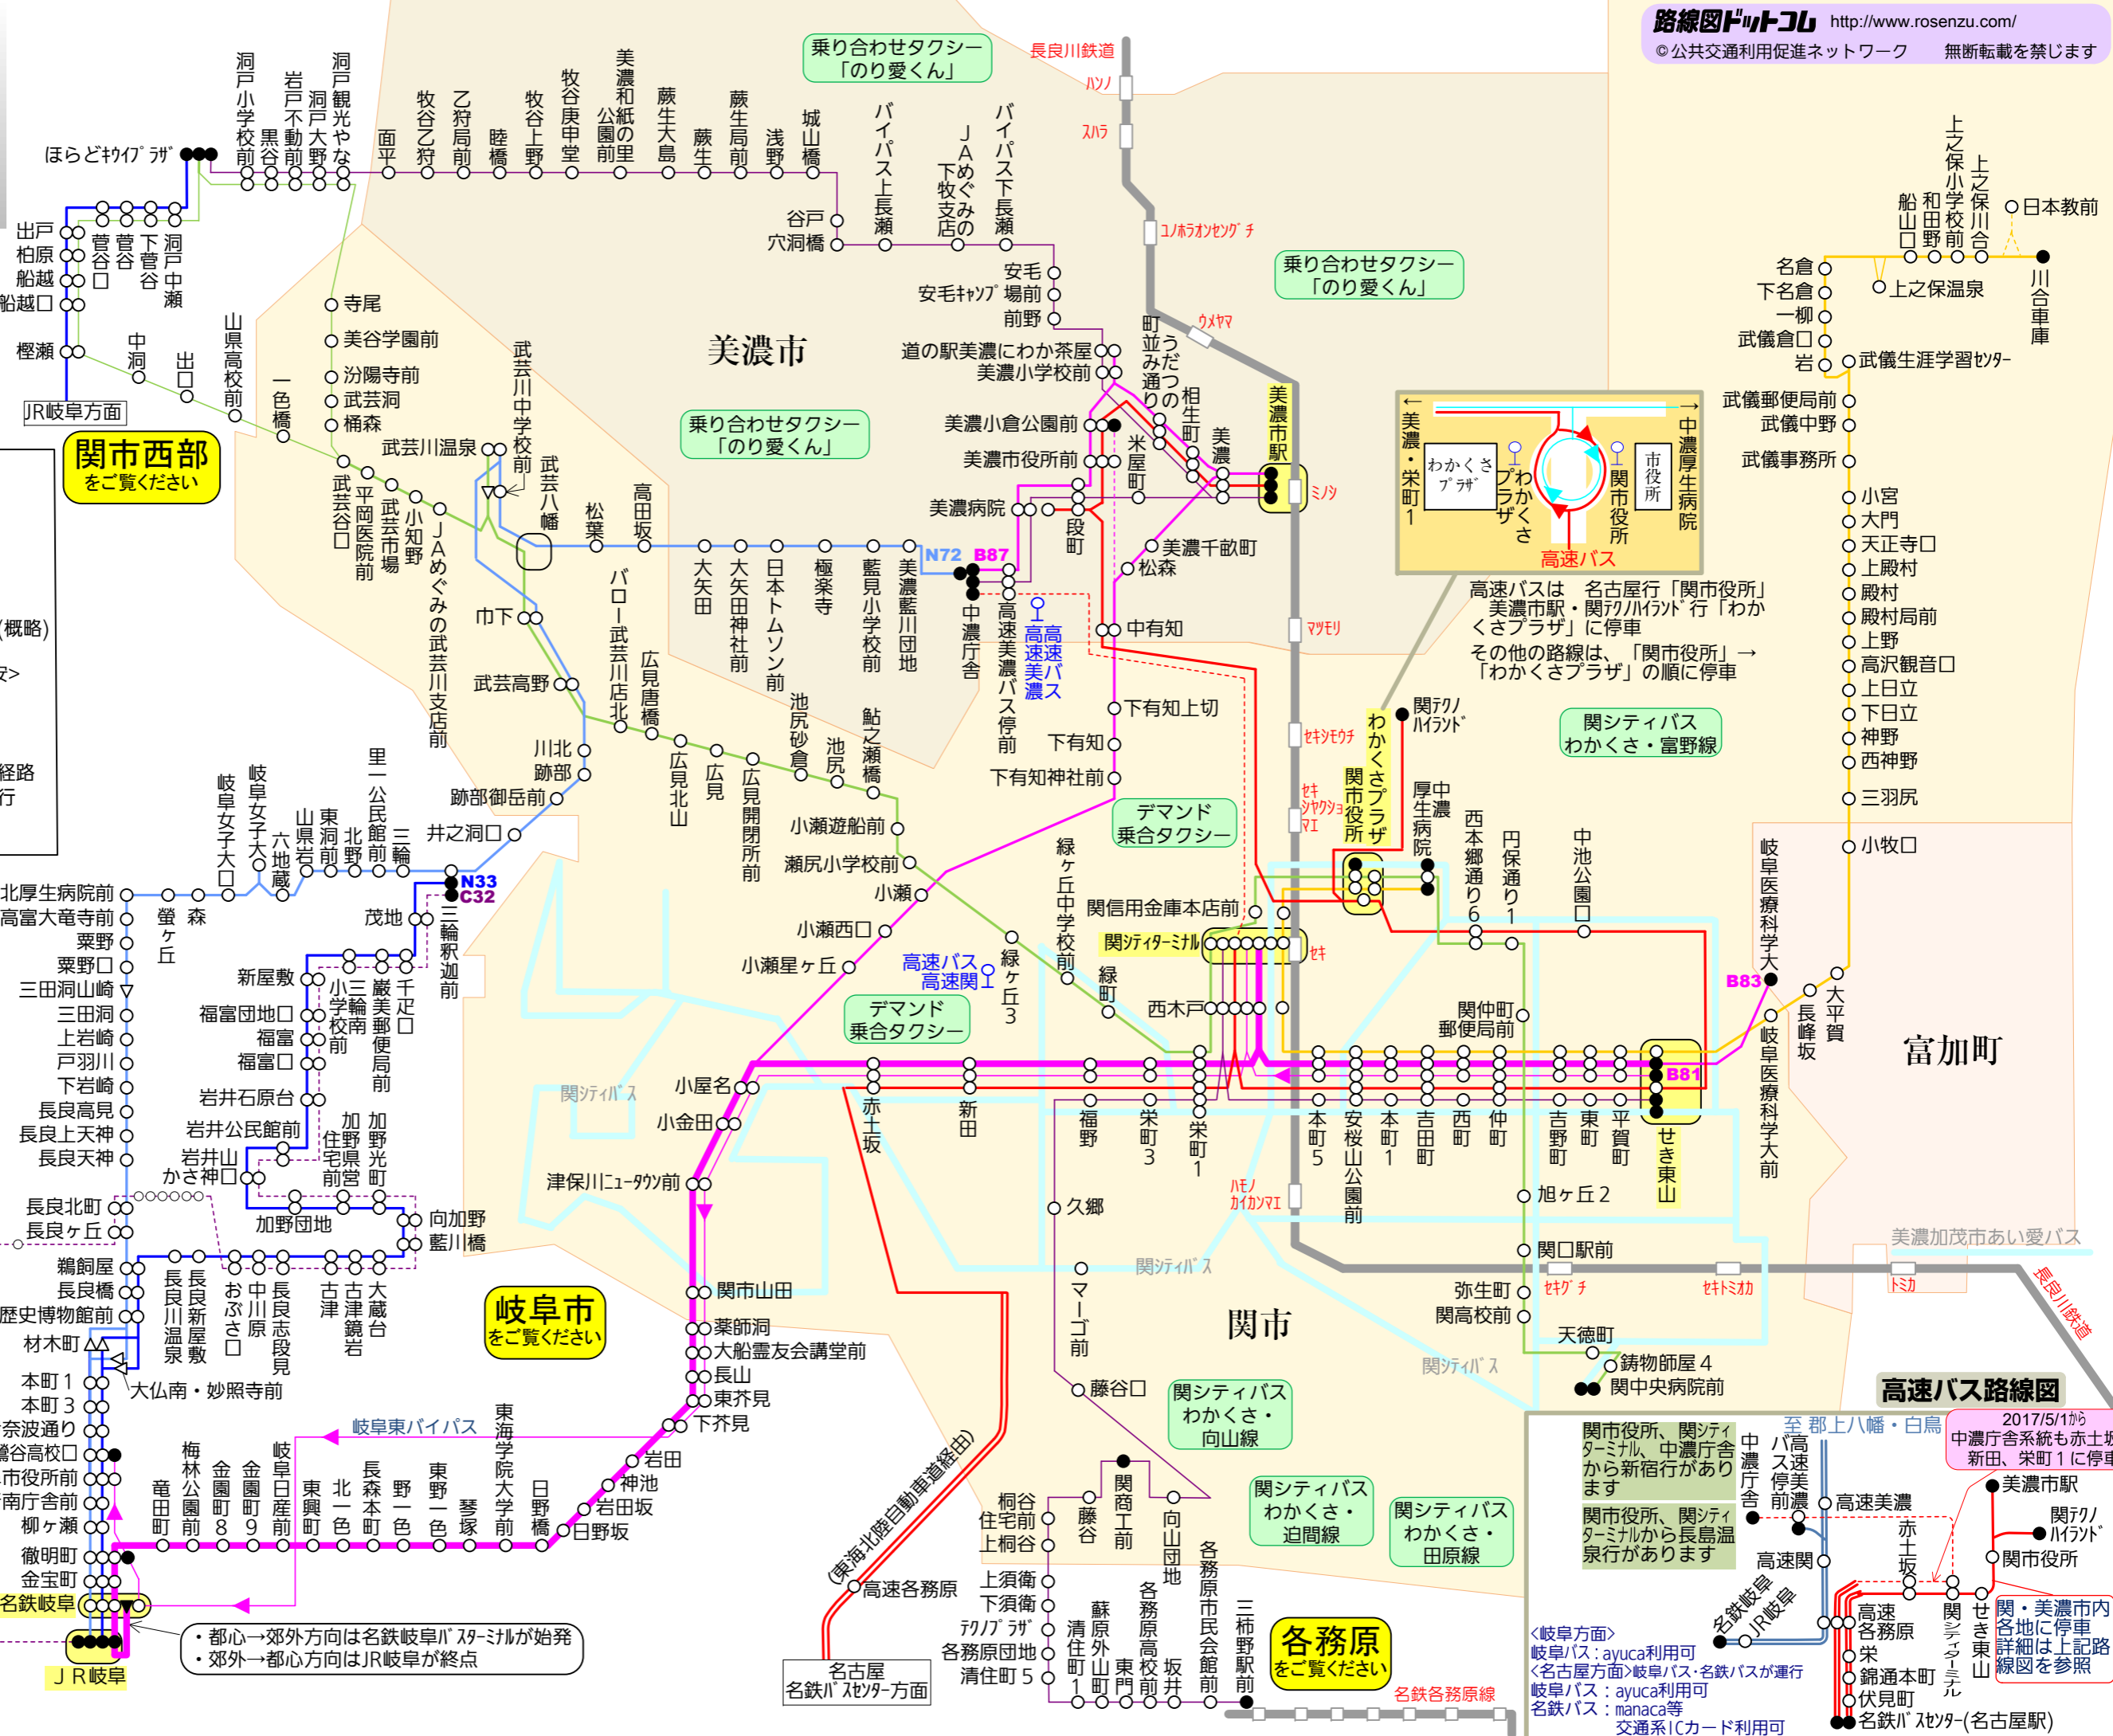

路線図ドットコム
 関市(中心部・上保・武儀・武芸川地域)
 美濃市・富加町
関市東部・美濃地区
バス路線図
 2017/5/1改訂

- 高速バス(岐阜バス, 名鉄バス)
- 岐阜バス
- 関シティバス(岐阜バスが運行)
- 関シティバス(概略)
- 美濃加茂市・富加町あい愛バス(概略)
- 太線は運行本数の多い系統 (1時間あたり2本以上) <目安>
- 細線は運行本数の少ない系統 (1日5本以下) <目安>
- 二重線は高速道路を通行
- 点線は特定の便のみが運行する経路
- 破線は特定日のみ運行・季節運行
- 片方向のみ運行
- 鉄道線
- 始発・終着停留所
- ▽ 片方向のみ停車の停留所
- G10 岐阜バス行先番号 (岐阜市内発着路線) (アルファベット+数字2桁)
- 予約運行乗合タクシー 運行エリア

● 都心→郊外方向は名鉄岐阜バスターミナルが始発
 ● 郊外→都心方向はJR岐阜が終点

各務原 をご覧ください

岐阜市 をご覧ください

岐阜市 をご覧ください

関市西部 をご覧ください