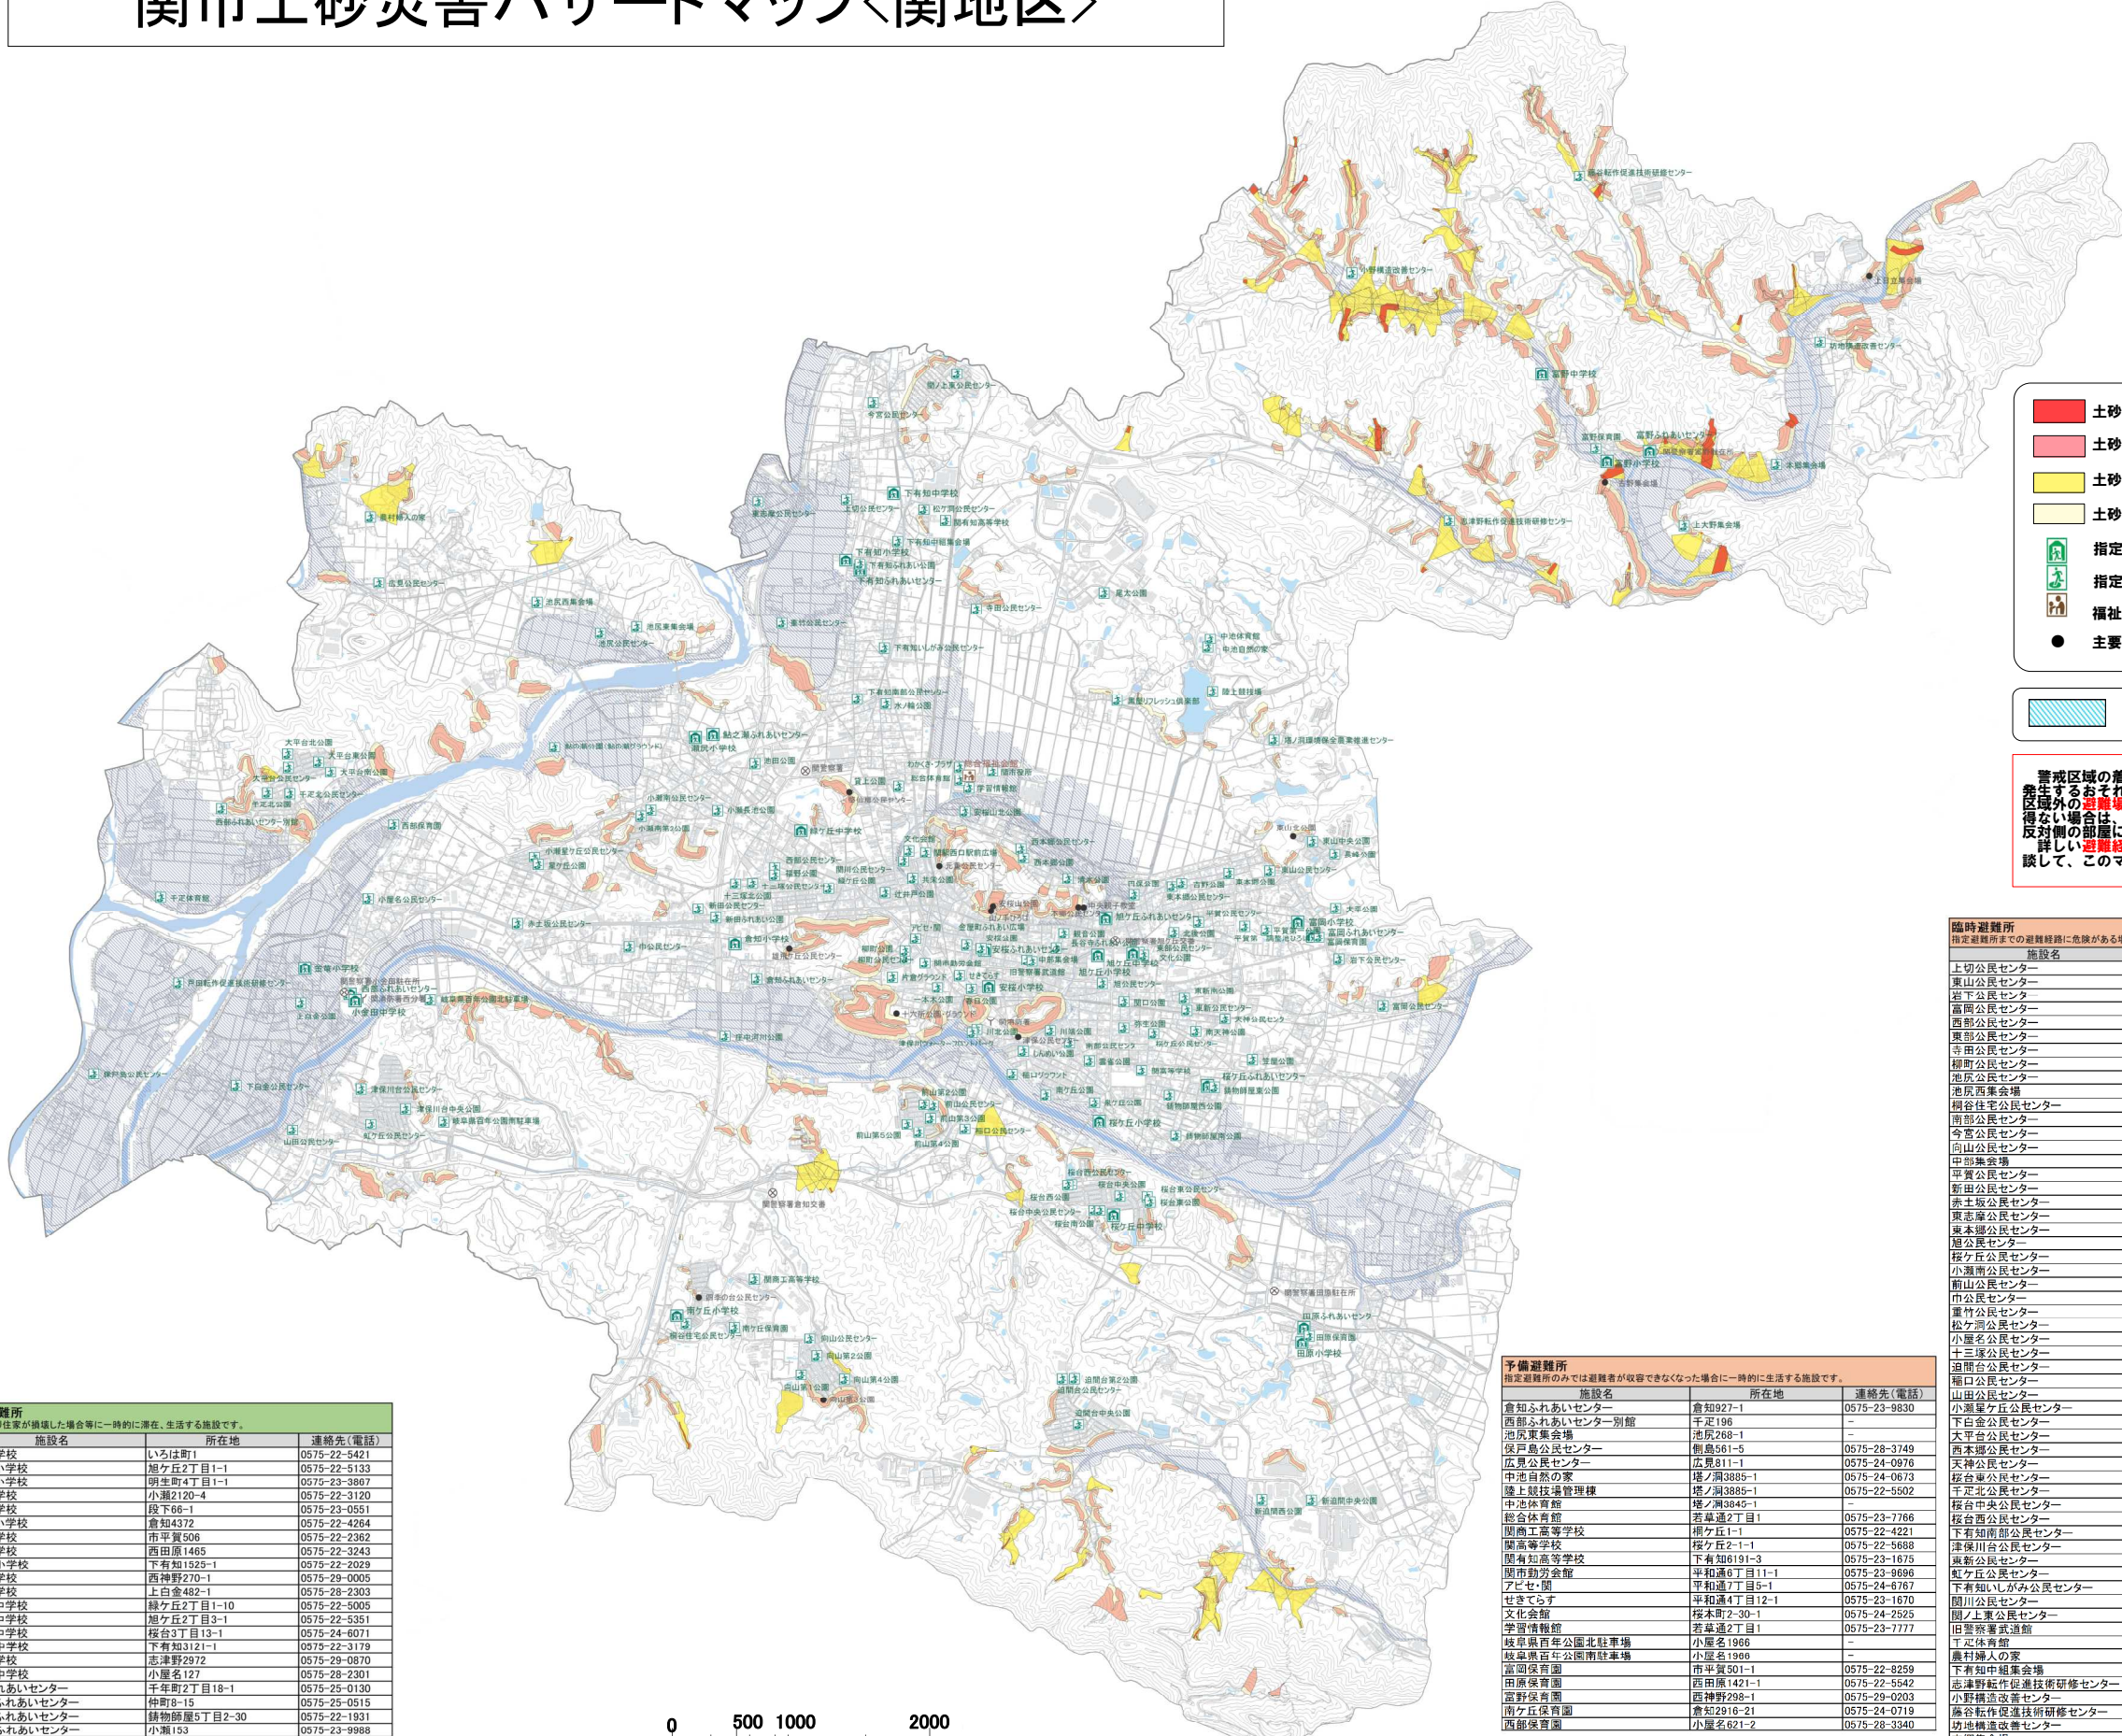

# 関市土砂災害ハザードマップ<関地区>

- 土砂災害特別警戒区域（土石流）
- 土砂災害特別警戒区域（急傾斜）
- 土砂災害警戒区域（土石流）
- 土砂災害警戒区域（急傾斜）
- 指定避難所（土砂災害で使用可）
- 指定緊急避難場所（土砂災害で使用可）
- 福祉避難所
- 主要な施設

浸水想定区域（計画規模：L1）

警戒区域の着色の有無にかかわらず土砂災害が発生するおそれがある場合、早めに土砂災害警戒区域外の避難場所へ避難してください。（やむを得ない場合は、頑丈な建物の2階以上で、斜面と反対側の部屋に移動してください。）  
詳しい避難経路や避難場所は、家庭や地域で相談して、このマップに記載しましょう。

**広域避難場所**  
住宅密集地の延焼火災発生時に避難する場所です

施設名	所在地
関市役所	若草通3丁目1
わかふしプラザ	若草通2丁目1
西本郷公園	西本郷通5丁目145
片倉グラウンド	片倉町1-4
堀口グラウンド	神前町4丁目83
津保川ウォーターフロントパーク	一ツ山町47-3地先

**一時避難場所**  
住宅密集地の延焼火災発生時に一時的に身をを守るために避難する場所です

施設名	所在地
安桜公園	常盤町60
安桜山北公園	西本郷通3丁目23
池田公園	池田町47
長ヶ丘公園	明生町2丁目66-1
一本木公園	一本木町62
鎌物屋西公園	鎌物屋6丁目25
円保公園	円保通3丁目65
小瀬南第2公園	小瀬南2丁目1558-9
賀上公園	賀上町29
春日公園	桜木町18-1
川本公園	清水町45
鎌倉公園	平賀町1丁目10
鎌倉公園	長谷寺町1番15
北後公園	平賀町2丁目44-1
共栄公園	桜木町1丁目25
清水公園	西本郷通7丁目65
十三塚北公園	十三塚町1
新田ふれあい公園	山手通西60
しんめい公園	神前町4丁目3
関口公園	関口町1丁目52
辻井戸公園	辻井戸町1-81
東新南公園	東新南3丁目137
長谷寺ふれあい公園	長谷寺町1-51
東本郷公園	東本郷通5丁目41
賀倉公園	春里町3丁目92
文化公園	平賀町1丁目18-6
稲野公園	北稲野町2丁目0
星ヶ丘公園	星ヶ丘16-4
水ノ輪公園	水ノ輪町51
緑ヶ丘公園	中稲野町63-83
南ヶ丘公園	神前町2丁目108
南天神公園	南天神2丁目4
柳町公園	柳町4-6
西野公園	新道町1丁目75/76
西野公園	東本郷通2丁目38
関西駅前広場駐車場	東桜町18-1
金屋町ふれあい広場	金屋町43-1
向山第1公園	向山町1丁目7-5
向山第2公園	向山町2丁目9
向山第4公園	向山町4丁目1
向山第2公園	向山町41
向山第3公園	向山町43
向山第4公園	向山町59
向山第5公園	向山町61
長峰公園	市平賀長峰726-21
新道南西公園	新道南60
新道南中央公園	新道南76
津保川中央公園	津保川2丁目1010-318
鎌倉公園	鎌倉町1丁目10
接台西公園	接台1丁目1-12
接台南公園	接台2丁目12-2
接台中央公園	接台3丁目3-1
大平台東公園	大平台12-11
大平台北公園	大平台15-50
追分中央公園	追分台2丁目2301-42
追分南公園	追分台1丁目2301-493
千足北公園	千足寺入ヶ洞1111-4
鎌物屋東公園	平成通1丁目29
鎌物屋東公園	鎌物屋5丁目29
東山中央公園	東山4丁目4-2
大平公園	平賀町8丁目83
大平南公園	大平台23-1
小瀬東公園	大瀬町73
笠原公園	笠原町9-15
笠原公園	笠原2丁目49
上白金公園	上白金839-1
平賀第一公園	平賀第一28街区1画地
平賀第一公園	平賀第一6街区1画地
下有知ふれあい公園	下有知3245-15
船の瀬公園（船の瀬グラウンド）	小瀬南800
庄中河川公園	倉知字上ヶ原切