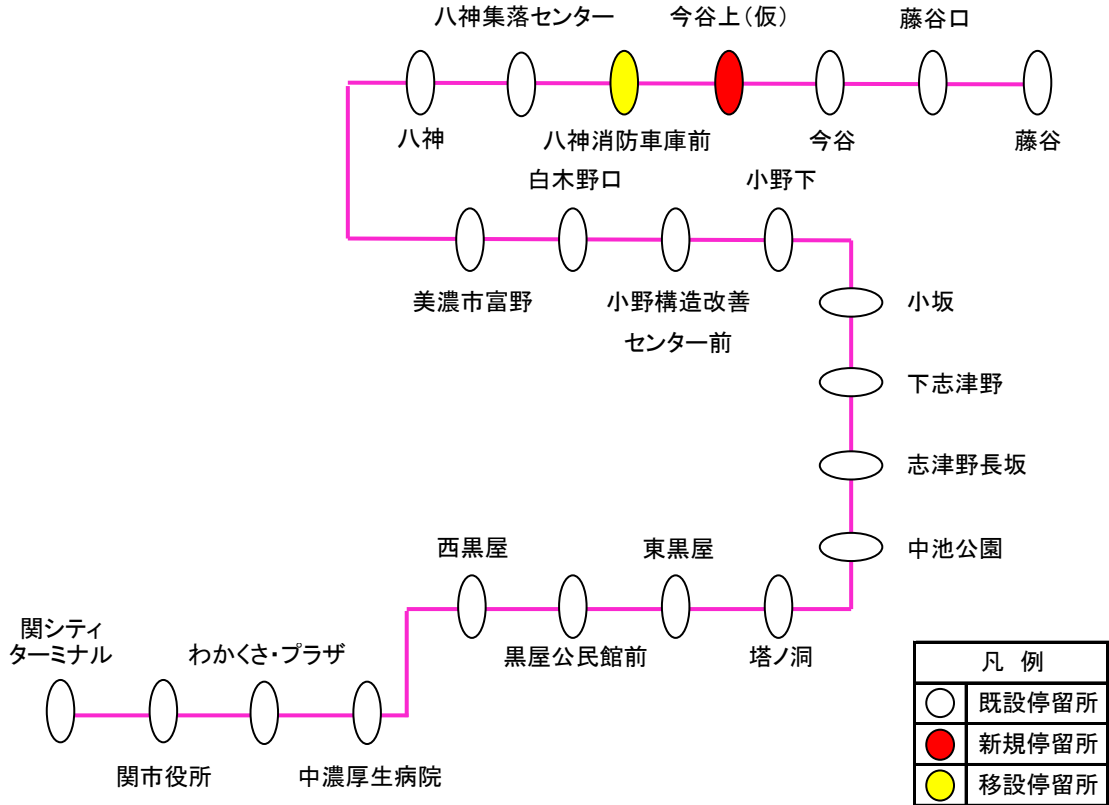

買い物循環線

資料4

凡 例	
○	既設停留所
●	新設停留所

わかくさ・小金田線

凡例	
○	既設停留所
●	新規停留所

わかくさ・富野線

わかくさ・向山線