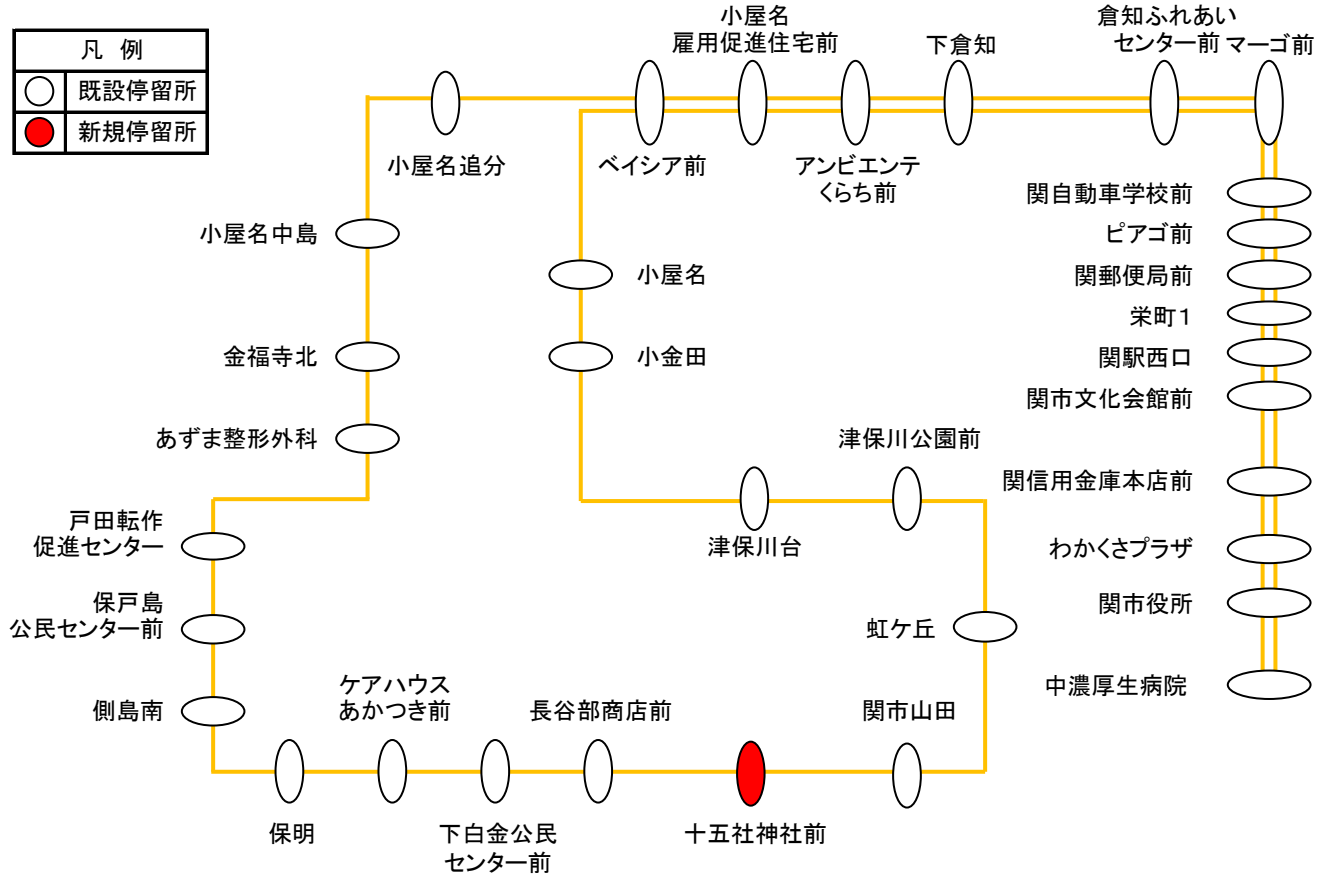

買い物循環線

資料4

凡 例	
○	既設停留所
●	新設停留所

わかくさ・小金田線

凡例	
○	既設停留所
●	新規停留所

わかくさ・富野線

わかくさ・向山線