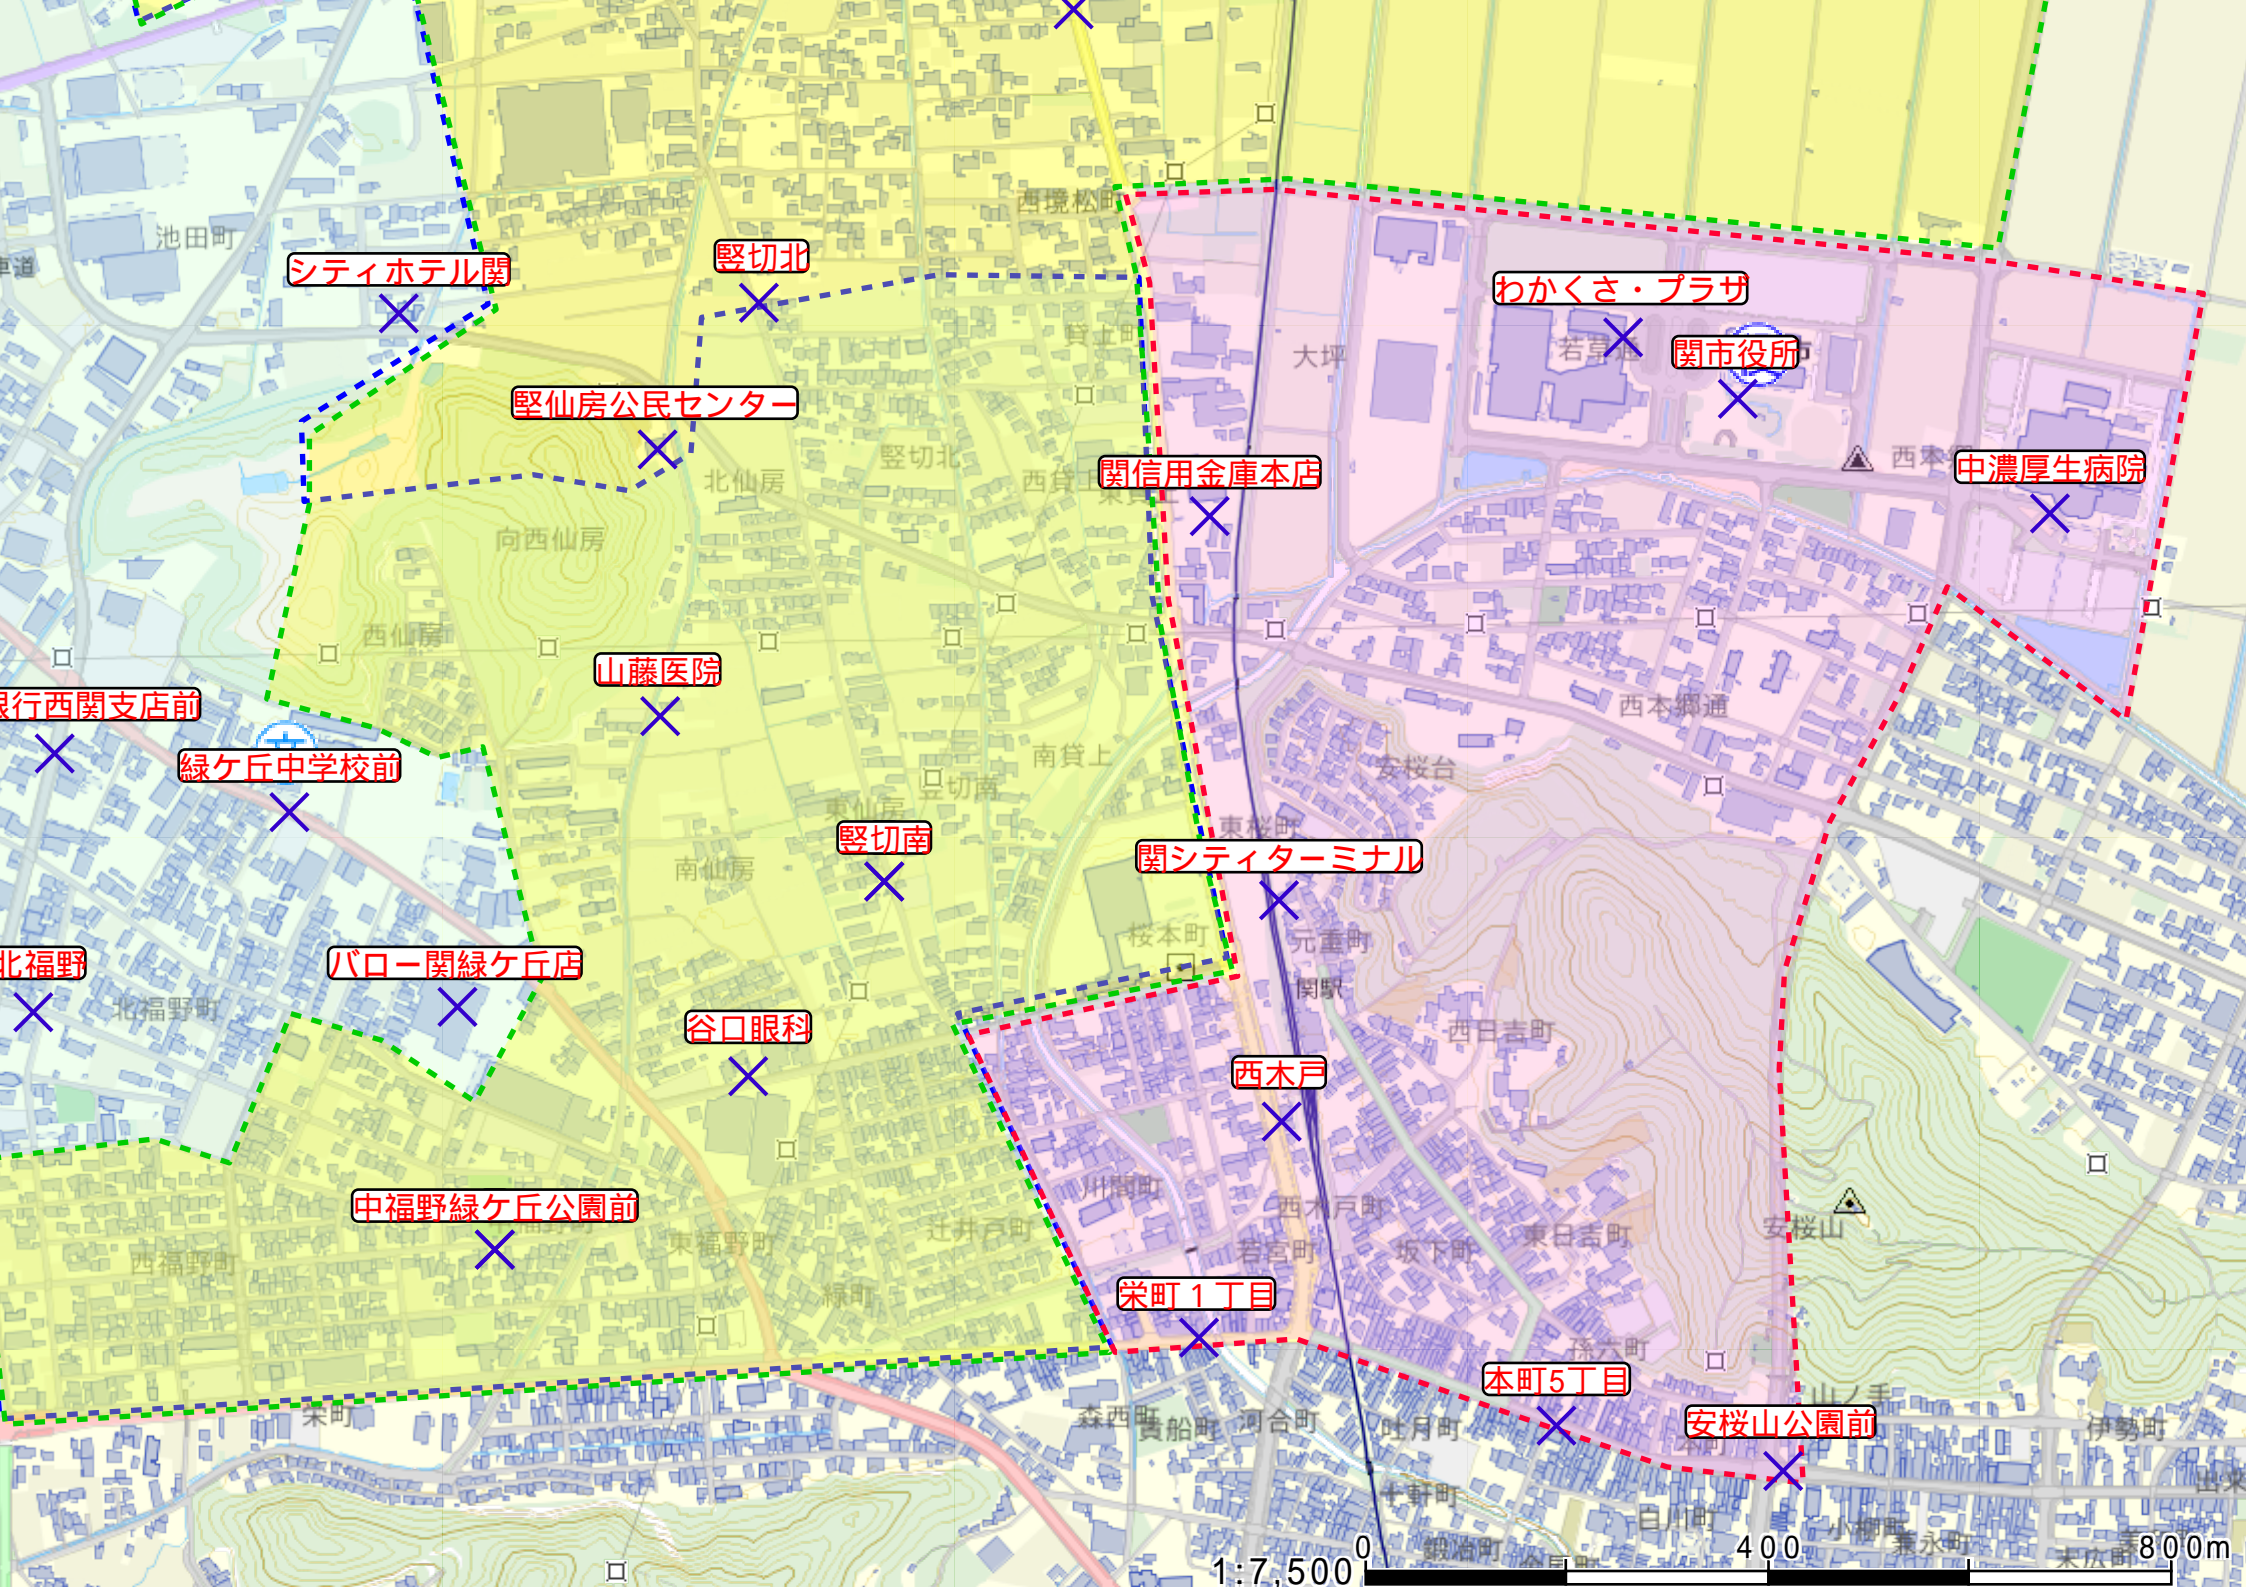

瀬尻地区

下有知地区

関市街地

シティホテル関

堅切北

堅仙房公民センター

わかくさ・プラザ

関市役所