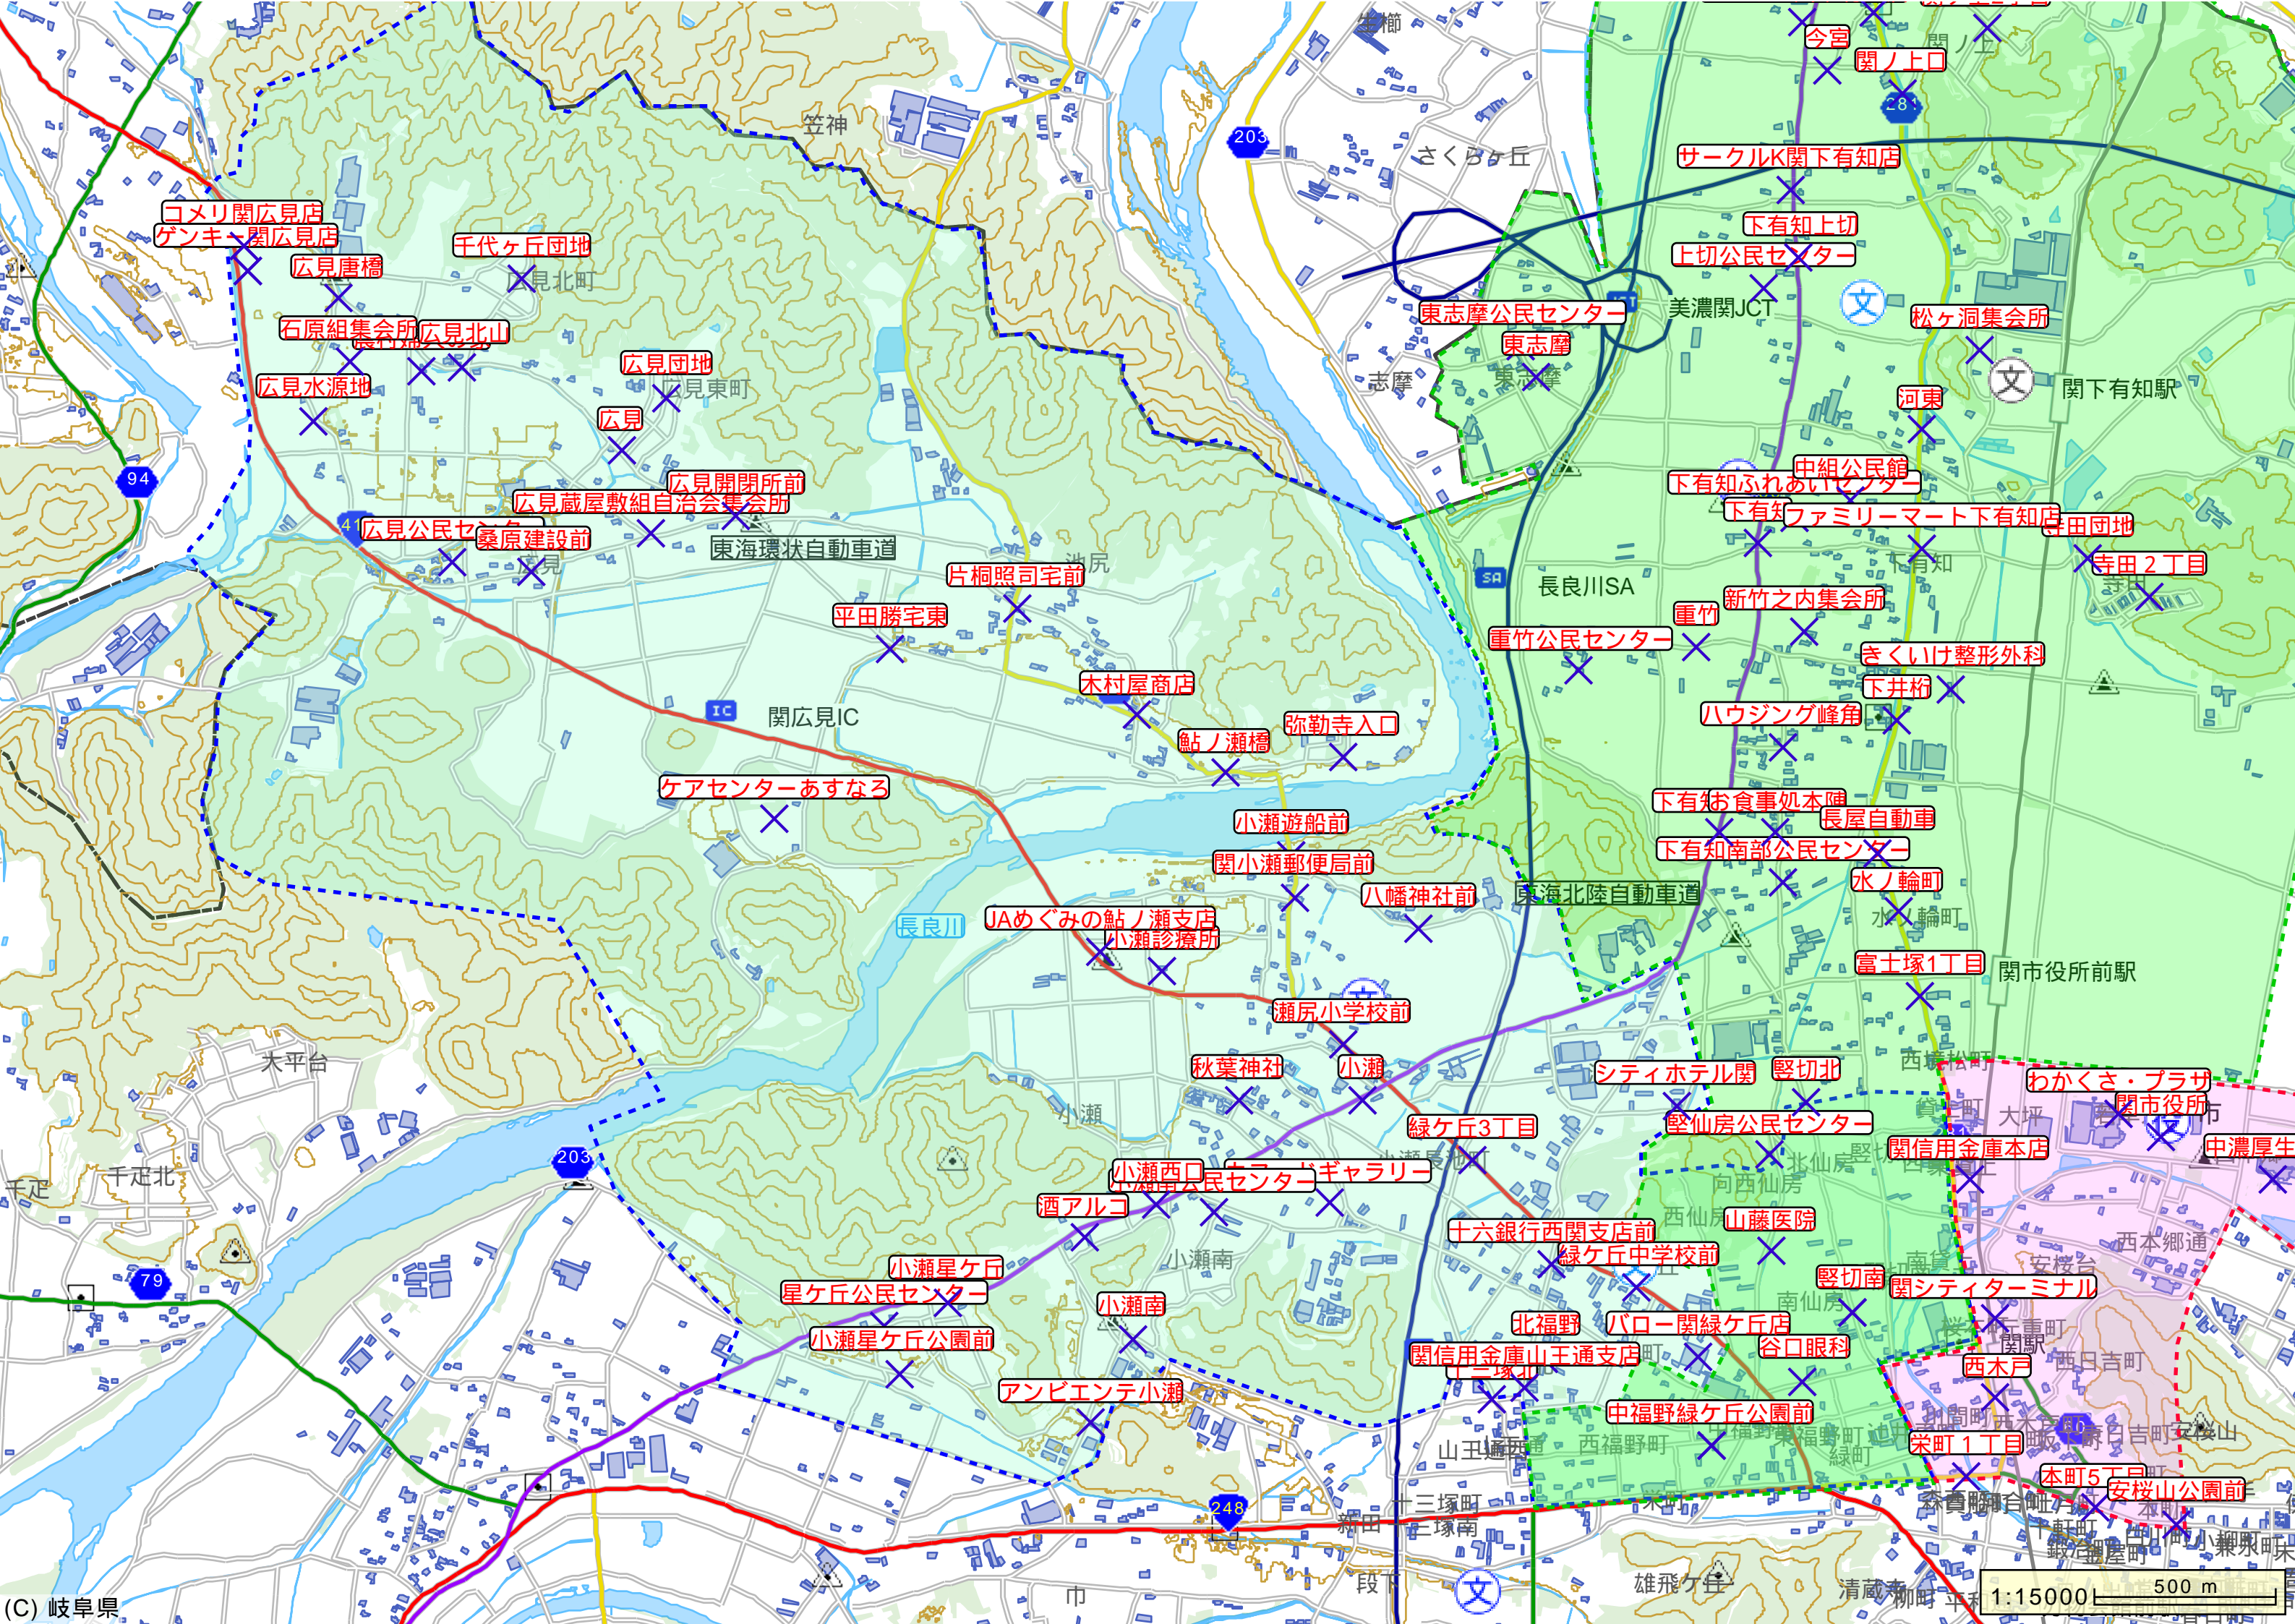

コメリ関広見店
ゲンキ関広見店

広見唐橋

千代ヶ丘団地

石原組集会所 広見北山

広見水源地

広見団地

広見

広見開閉所前

広見蔵屋敷組自治会集会所

広見公民センター

桑原建設前

東海環状自動車道

片桐照司宅前

平田勝宅東

木村屋商店

鮎ノ瀬橋

弥勒寺入口

ケアセンターあすなる

小瀬遊船前

関小瀬郵便局前

JAめぐみの鮎ノ瀬支店

小瀬診療所

八幡神社前

瀬尻小学校前

秋葉神社

小瀬

シティホテル関

堅切北

わかさ・プラザ

大平台

千代北

小瀬西口公民センター

酒アルコ

小瀬星ヶ丘

星ヶ丘公民センター

小瀬星ヶ丘公園前

小瀬南

アンビエンテ小瀬

緑ヶ丘3丁目

堅仙房公民センター

関信用金庫本店

中濃厚生

十六銀行西関支店前

緑ヶ丘中学校前

山藤医院

堅切南

関シティターミナル

北福野

パロー関緑ヶ丘店

谷口眼科

関信用金庫山王通支店

西福野町

中福野緑ヶ丘公園前

栄町1丁目

本町5丁目

安桜山公園前

三塚町

三塚南

三塚町

三塚南

三塚町

三塚南

三塚町

三塚南