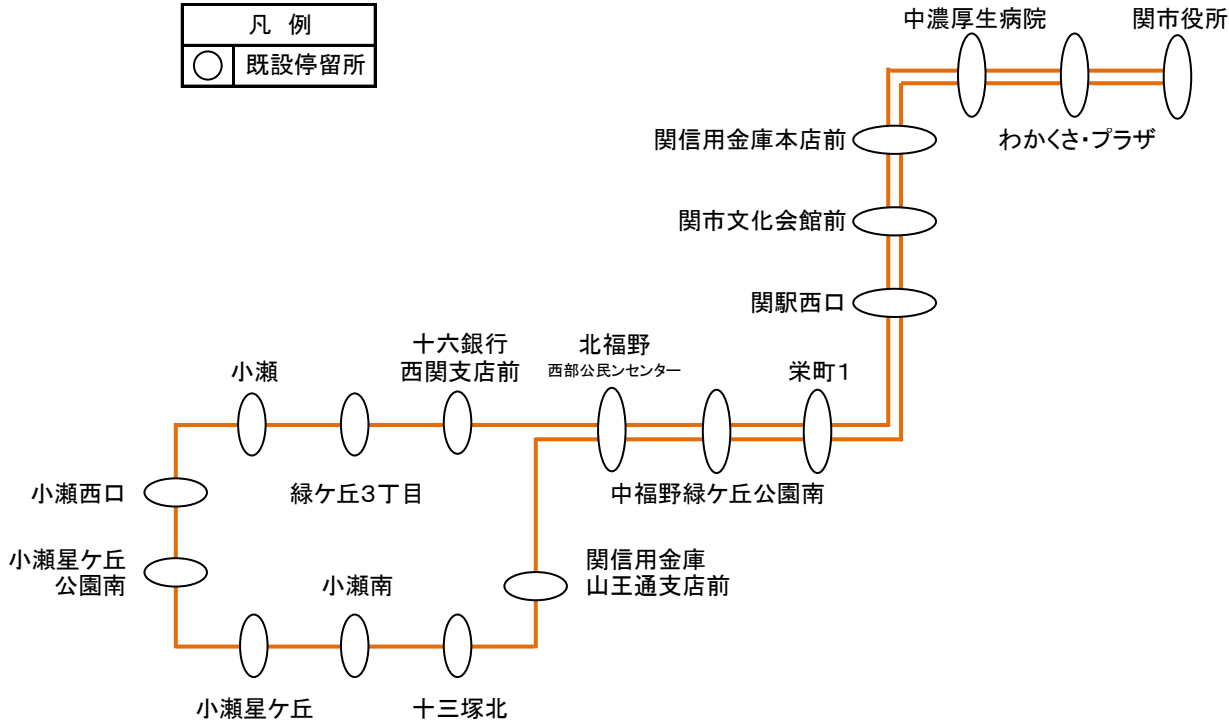

資料 3 - 1

わかさ小瀬線 廃止
 わかさ下有知東線 廃止
 わかさ下有知西線 廃止

わかさ小瀬線 廃止
 わかさ下有知線 廃止
 わかさ下有知西線 廃止

廃止路線
 起点:関市星ヶ丘10-20先
 終点:関市星ヶ丘1-5先
 延長:0.5km

廃止路線
 起点:関市東福野町3-1先
 終点:関市山王通2丁目30先
 延長:0.9km

廃止路線
 起点:関市小瀬2350先
 終点:関市川間町41先
 延長:1.7km

廃止路線
 起点:関市緑町2丁目32先
 終点:関市東桜町8-1先
 延長:0.6km

廃止路線
 起点:関市小瀬1119-21先
 終点:関市山王通1丁目14先
 延長:1.3km

- 凡 例
- 申請路線
 - 廃止路線
 - 既設路線
 - 新設停留所
 - 廃止停留所
 - 既設停留所

資料3-2

わかくさ・下有知東線 系統図

資料3-2

わかくさ・下有知西線 系統図

資料3-2

わかくさ・小瀬線 系統図

凡 例	
○	既設停留所

21【わかくさ・下有知東線】(中濃病院行)

火・木・土曜日運転 (12/30~1/3は運休)

平成26年4月1日 改正

下有知東線 火・木・土曜日運行 関行き	1	2	3	4	5
	中濃庁	中濃庁	中濃庁	中濃庁	中濃庁
	8:00	9:20	11:40	14:10	17:25
	関駅	関駅	関駅	関駅	関駅
	8:28	9:48	12:08	14:38	17:53
中濃庁舎	8:00	9:20	11:40	14:10	17:25
高速美濃バス停前	8:01	9:21	11:41	14:11	17:26
中有知	8:03	9:23	11:43	14:13	17:28
関ノ上口	8:05	9:25	11:45	14:15	17:30
関ノ上3	8:08	9:28	11:48	14:18	17:33
関ノ上2	8:09	9:29	11:49	14:19	17:34
関ノ上口	8:10	9:30	11:50	14:20	17:35
河東	8:11	9:31	11:51	14:21	17:36
寺田団地	8:13	9:33	11:53	14:23	17:38
下井桁	8:15	9:35	11:55	14:25	17:40
水ノ輪町	8:16	9:36	11:56	14:26	17:41
富士塚1丁目	8:16	9:36	11:56	14:26	17:41
関市役所	8:18	9:38	11:58	14:28	17:43
わかくさ・プラザ	8:19	9:39	11:59	14:29	17:44
中濃厚生病院	8:22	9:42	12:02	14:32	17:47
本町5丁目	8:26	9:46	12:06	14:36	17:51
西木戸	8:27	9:47	12:07	14:37	17:52
関シティターミナル	8:28	9:48	12:08	14:38	17:53
	0:28	0:28	0:28	0:28	0:28