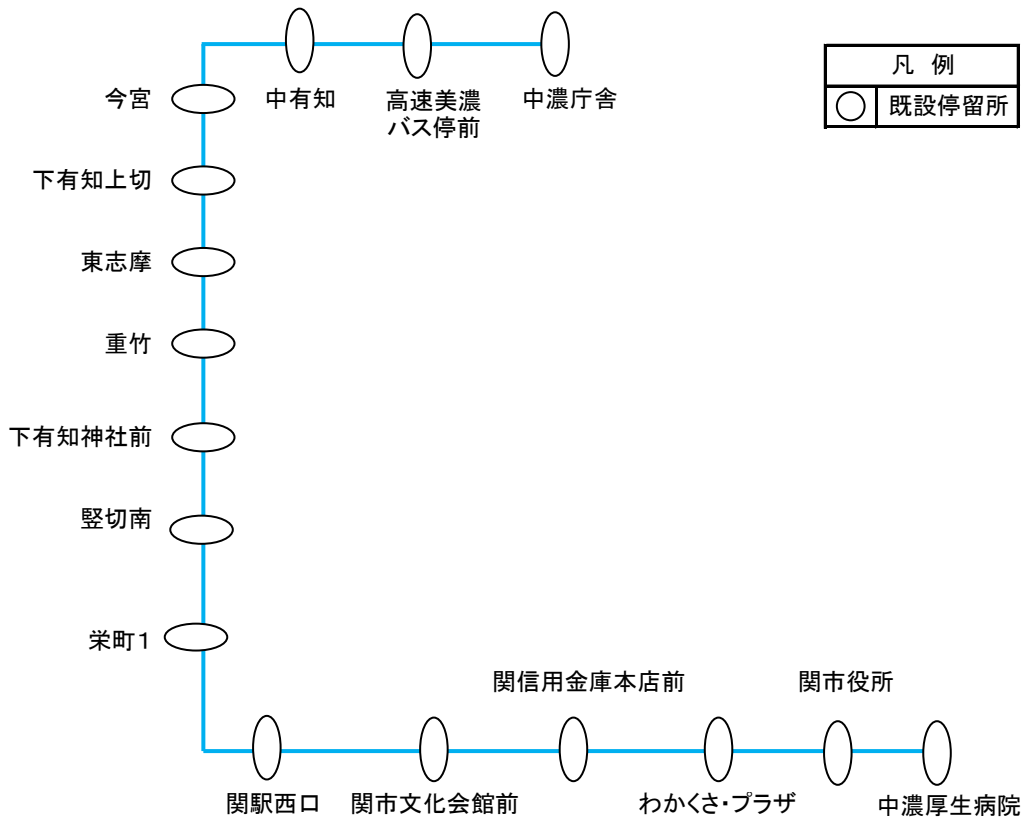

資料 3 - 1

わかさ小瀬線 廃止
 わかさ下有知東線 廃止
 わかさ下有知西線 廃止

わかさ小瀬線 廃止
 わかさ下有知線 廃止
 わかさ下有知西線 廃止

廃止路線
 起点:関市星ヶ丘10-20先
 終点:関市星ヶ丘1-5先
 延長:0.5km

廃止路線
 起点:関市東福野町3-1先
 終点:関市山王通2丁目30先
 延長:0.9km

廃止路線
 起点:関市小瀬2350先
 終点:関市川間町41先
 延長:1.7km

廃止路線
 起点:関市緑町2丁目32先
 終点:関市東桜町8-1先
 延長:0.6km

廃止路線
 起点:関市小瀬1119-21先
 終点:関市山王通1丁目14先
 延長:1.3km

- 凡 例
- 申請路線
 - 廃止路線
 - 既設路線
 - 新設停留所
 - 廃止停留所
 - 既設停留所

資料3-2

わかくさ・下有知東線 系統図

資料3-2

わかくさ・下有知西線 系統図

資料3-2

わかくさ・小瀬線 系統図

凡 例	
○	既設停留所

21【わかくさ・下有知東線】(中濃病院行)

火・木・土曜日運転 (12/30~1/3は運休)

平成26年4月1日 改正

下有知東線 火・木・土曜日運行 関行き	1	2	3	4	5
	中濃庁	中濃庁	中濃庁	中濃庁	中濃庁
	8:00	9:20	11:40	14:10	17:25
	関駅	関駅	関駅	関駅	関駅
	8:28	9:48	12:08	14:38	17:53
中濃庁舎	8:00	9:20	11:40	14:10	17:25
高速美濃バス停前	8:01	9:21	11:41	14:11	17:26
中有知	8:03	9:23	11:43	14:13	17:28
関ノ上口	8:05	9:25	11:45	14:15	17:30
関ノ上3	8:08	9:28	11:48	14:18	17:33
関ノ上2	8:09	9:29	11:49	14:19	17:34
関ノ上口	8:10	9:30	11:50	14:20	17:35
河東	8:11	9:31	11:51	14:21	17:36
寺田団地	8:13	9:33	11:53	14:23	17:38
下井桁	8:15	9:35	11:55	14:25	17:40
水ノ輪町	8:16	9:36	11:56	14:26	17:41
富士塚1丁目	8:16	9:36	11:56	14:26	17:41
関市役所	8:18	9:38	11:58	14:28	17:43
わかくさ・プラザ	8:19	9:39	11:59	14:29	17:44
中濃厚生病院	8:22	9:42	12:02	14:32	17:47
本町5丁目	8:26	9:46	12:06	14:36	17:51
西木戸	8:27	9:47	12:07	14:37	17:52
関シティターミナル	8:28	9:48	12:08	14:38	17:53
	0:28	0:28	0:28	0:28	0:28