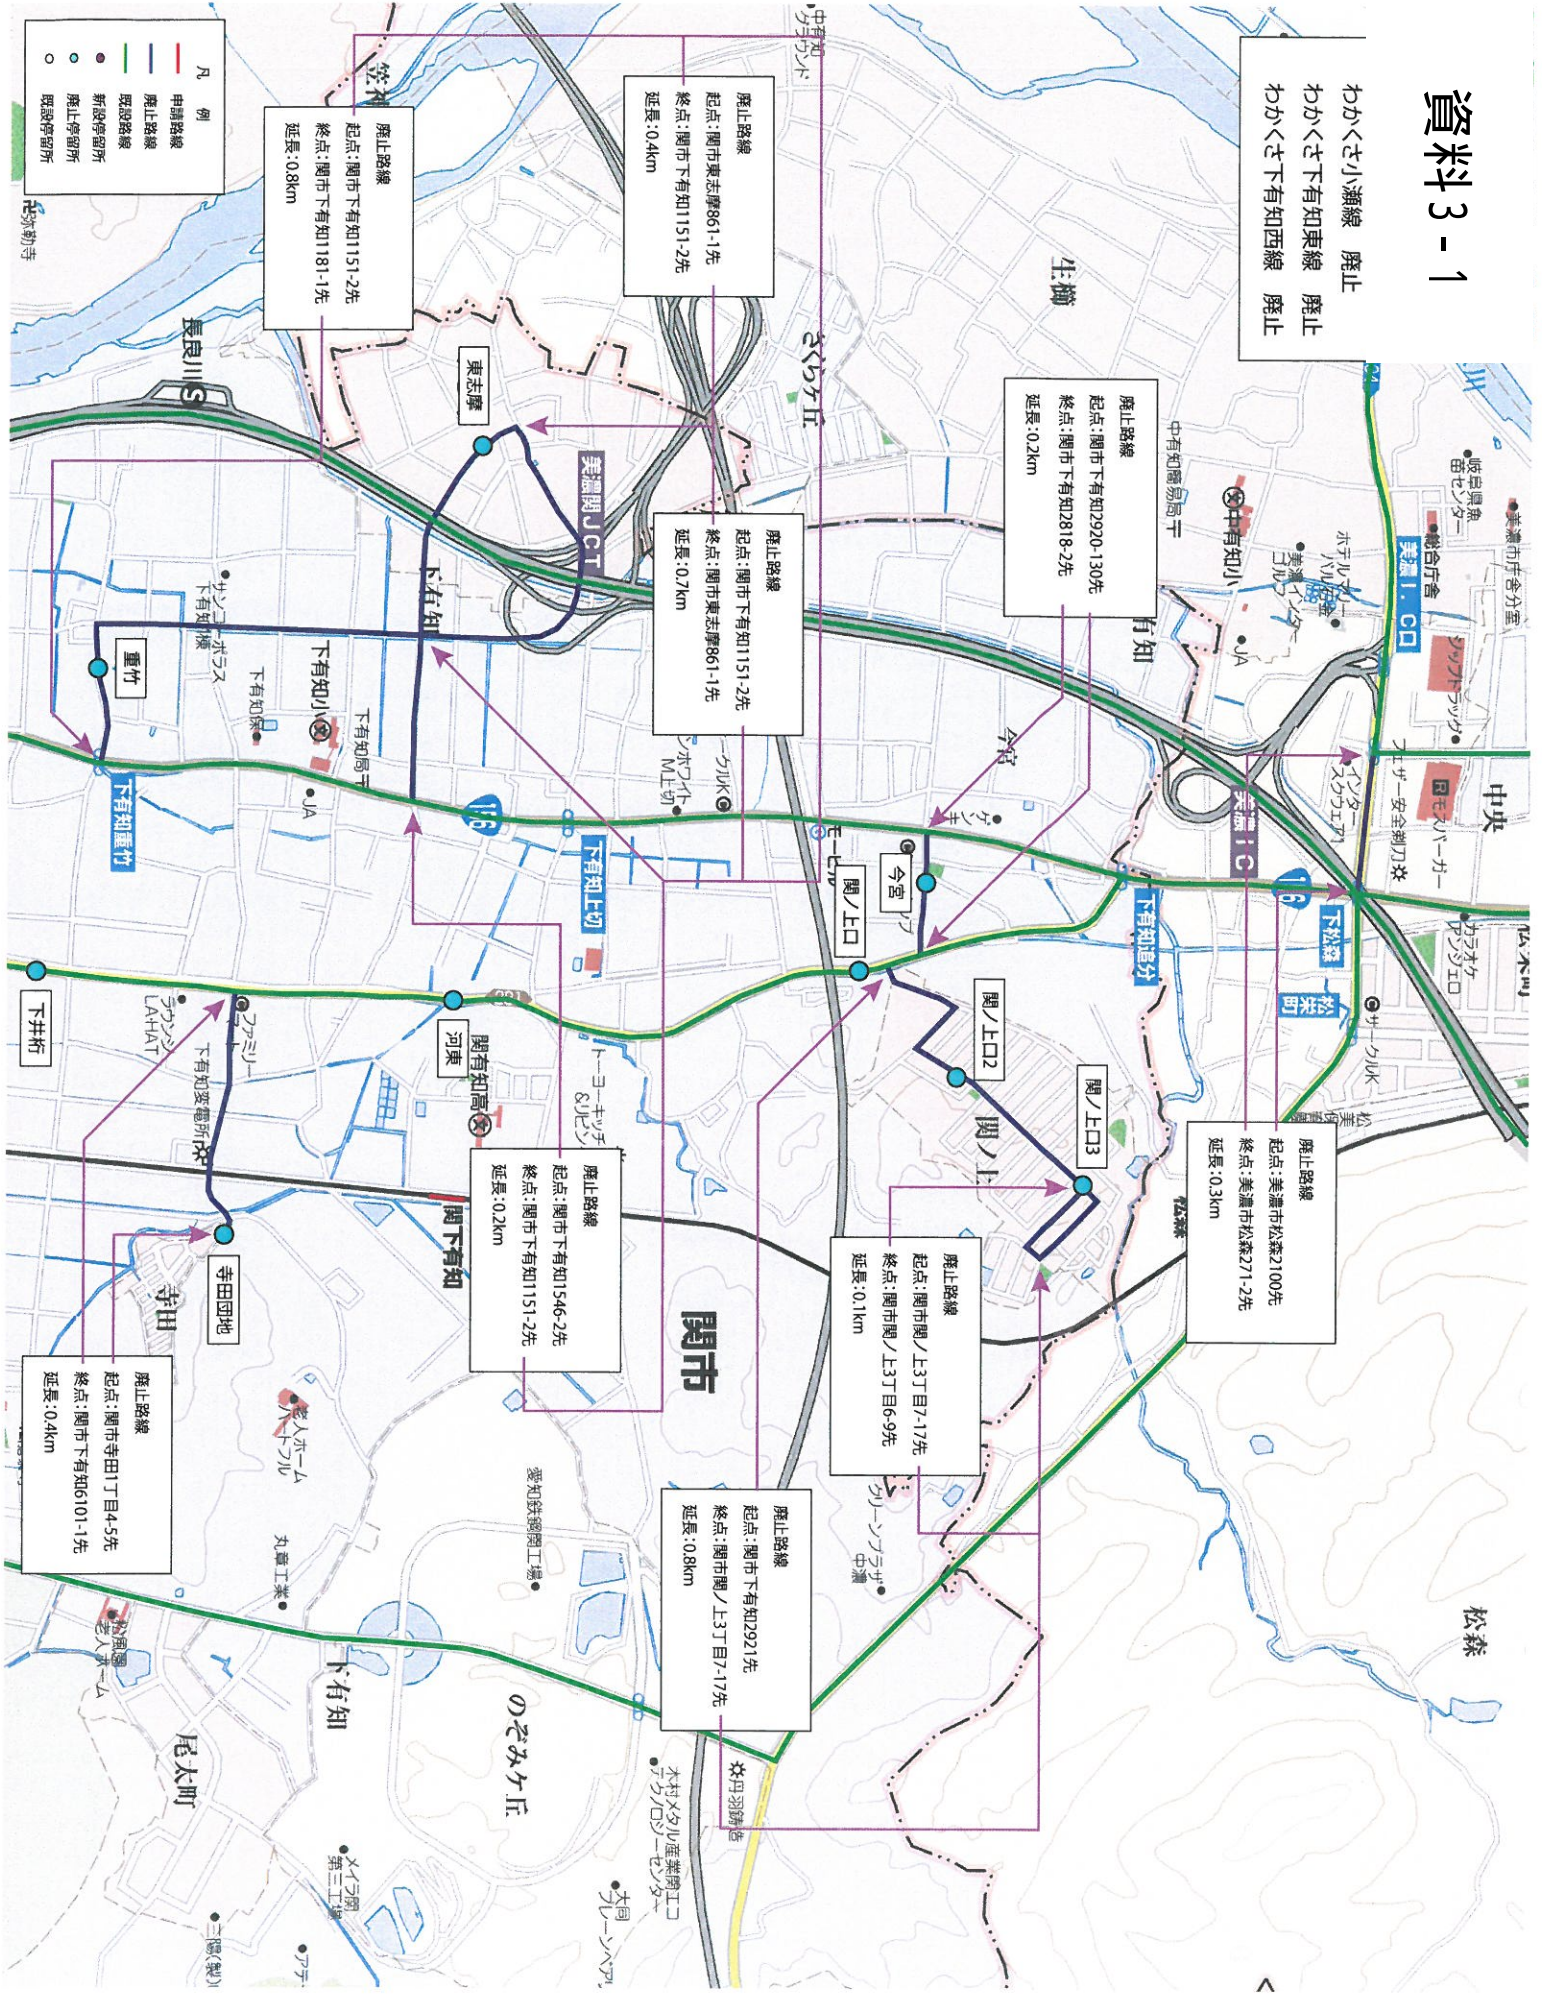

資料 3 - 1

わかさ小瀬線 廃止
 わかさ下有知東線 廃止
 わかさ下有知西線 廃止

わかさ小瀬線 廃止
 わかさ下有知線 廃止
 わかさ下有知西線 廃止

廃止路線
 起点:関市星ヶ丘10-20先
 終点:関市星ヶ丘1-5先
 延長:0.5km

廃止路線
 起点:関市東福野町3-1先
 終点:関市山王通2丁目30先
 延長:0.9km

廃止路線
 起点:関市小瀬2350先
 終点:関市川間町41先
 延長:1.7km

廃止路線
 起点:関市緑町2丁目32先
 終点:関市東桜町8-1先
 延長:0.6km

廃止路線
 起点:関市小瀬1119-21先
 終点:関市山王通1丁目14先
 延長:1.3km

- 凡 例
- 申請路線
 - 廃止路線
 - 既設路線
 - 新設停留所
 - 廃止停留所
 - 既設停留所

資料3-2

わかくさ・下有知東線 系統図

資料3-2

わかくさ・下有知西線 系統図

資料3-2

わかくさ・小瀬線 系統図

凡 例	
○	既設停留所

21【わかくさ・下有知東線】(中濃病院行)

火・木・土曜日運転 (12/30~1/3は運休)

平成26年4月1日 改正

下有知東線 火・木・土曜日運行 関行き	1	2	3	4	5
	中濃庁	中濃庁	中濃庁	中濃庁	中濃庁
	8:00	9:20	11:40	14:10	17:25
	関駅	関駅	関駅	関駅	関駅
	8:28	9:48	12:08	14:38	17:53
中濃庁舎	8:00	9:20	11:40	14:10	17:25
高速美濃バス停前	8:01	9:21	11:41	14:11	17:26
中有知	8:03	9:23	11:43	14:13	17:28
関ノ上口	8:05	9:25	11:45	14:15	17:30
関ノ上3	8:08	9:28	11:48	14:18	17:33
関ノ上2	8:09	9:29	11:49	14:19	17:34
関ノ上口	8:10	9:30	11:50	14:20	17:35
河東	8:11	9:31	11:51	14:21	17:36
寺田団地	8:13	9:33	11:53	14:23	17:38
下井桁	8:15	9:35	11:55	14:25	17:40
水ノ輪町	8:16	9:36	11:56	14:26	17:41
富士塚1丁目	8:16	9:36	11:56	14:26	17:41
関市役所	8:18	9:38	11:58	14:28	17:43
わかくさ・プラザ	8:19	9:39	11:59	14:29	17:44
中濃厚生病院	8:22	9:42	12:02	14:32	17:47
本町5丁目	8:26	9:46	12:06	14:36	17:51
西木戸	8:27	9:47	12:07	14:37	17:52
関シティターミナル	8:28	9:48	12:08	14:38	17:53
	0:28	0:28	0:28	0:28	0:28