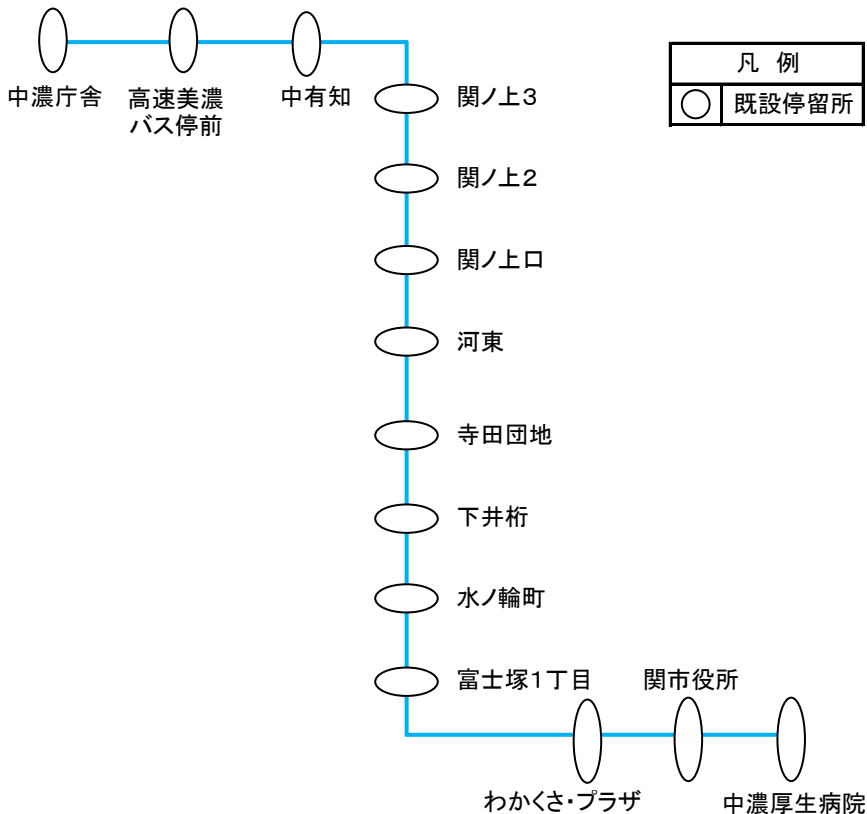

資料 3 - 1

わかさ小瀬線 廃止
 わかさ下有知東線 廃止
 わかさ下有知西線 廃止

わかさ小瀬線 廃止
 わかさ下有知線 廃止
 わかさ下有知西線 廃止

廃止路線
 起点:関市星ヶ丘10-20先
 終点:関市星ヶ丘1-5先
 延長:0.5km

廃止路線
 起点:関市東福野町3-1先
 終点:関市山王通2丁目30先
 延長:0.9km

廃止路線
 起点:関市小瀬2350先
 終点:関市川間町41先
 延長:1.7km

廃止路線
 起点:関市緑町2丁目32先
 終点:関市東桜町8-1先
 延長:0.6km

廃止路線
 起点:関市小瀬1119-21先
 終点:関市山王通1丁目14先
 延長:1.3km

- 凡 例
- 申請路線
 - 廃止路線
 - 既設路線
 - 新設停留所
 - 廃止停留所
 - 既設停留所

資料3-2

わかくさ・下有知東線 系統図

資料3-2

わかくさ・下有知西線 系統図

資料3-2

わかくさ・小瀬線 系統図

凡 例	
○	既設停留所

21【わかくさ・下有知東線】(中濃病院行)

火・木・土曜日運転 (12/30~1/3は運休)

平成26年4月1日 改正

下有知東線 火・木・土曜日運行 関行き	1	2	3	4	5
	中濃庁	中濃庁	中濃庁	中濃庁	中濃庁
	8:00	9:20	11:40	14:10	17:25
	関駅	関駅	関駅	関駅	関駅
	8:28	9:48	12:08	14:38	17:53
中濃庁舎	8:00	9:20	11:40	14:10	17:25
高速美濃バス停前	8:01	9:21	11:41	14:11	17:26
中有知	8:03	9:23	11:43	14:13	17:28
関ノ上口	8:05	9:25	11:45	14:15	17:30
関ノ上3	8:08	9:28	11:48	14:18	17:33
関ノ上2	8:09	9:29	11:49	14:19	17:34
関ノ上口	8:10	9:30	11:50	14:20	17:35
河東	8:11	9:31	11:51	14:21	17:36
寺田団地	8:13	9:33	11:53	14:23	17:38
下井桁	8:15	9:35	11:55	14:25	17:40
水ノ輪町	8:16	9:36	11:56	14:26	17:41
富士塚1丁目	8:16	9:36	11:56	14:26	17:41
関市役所	8:18	9:38	11:58	14:28	17:43
わかくさ・プラザ	8:19	9:39	11:59	14:29	17:44
中濃厚生病院	8:22	9:42	12:02	14:32	17:47
本町5丁目	8:26	9:46	12:06	14:36	17:51
西木戸	8:27	9:47	12:07	14:37	17:52
関シティターミナル	8:28	9:48	12:08	14:38	17:53
	0:28	0:28	0:28	0:28	0:28