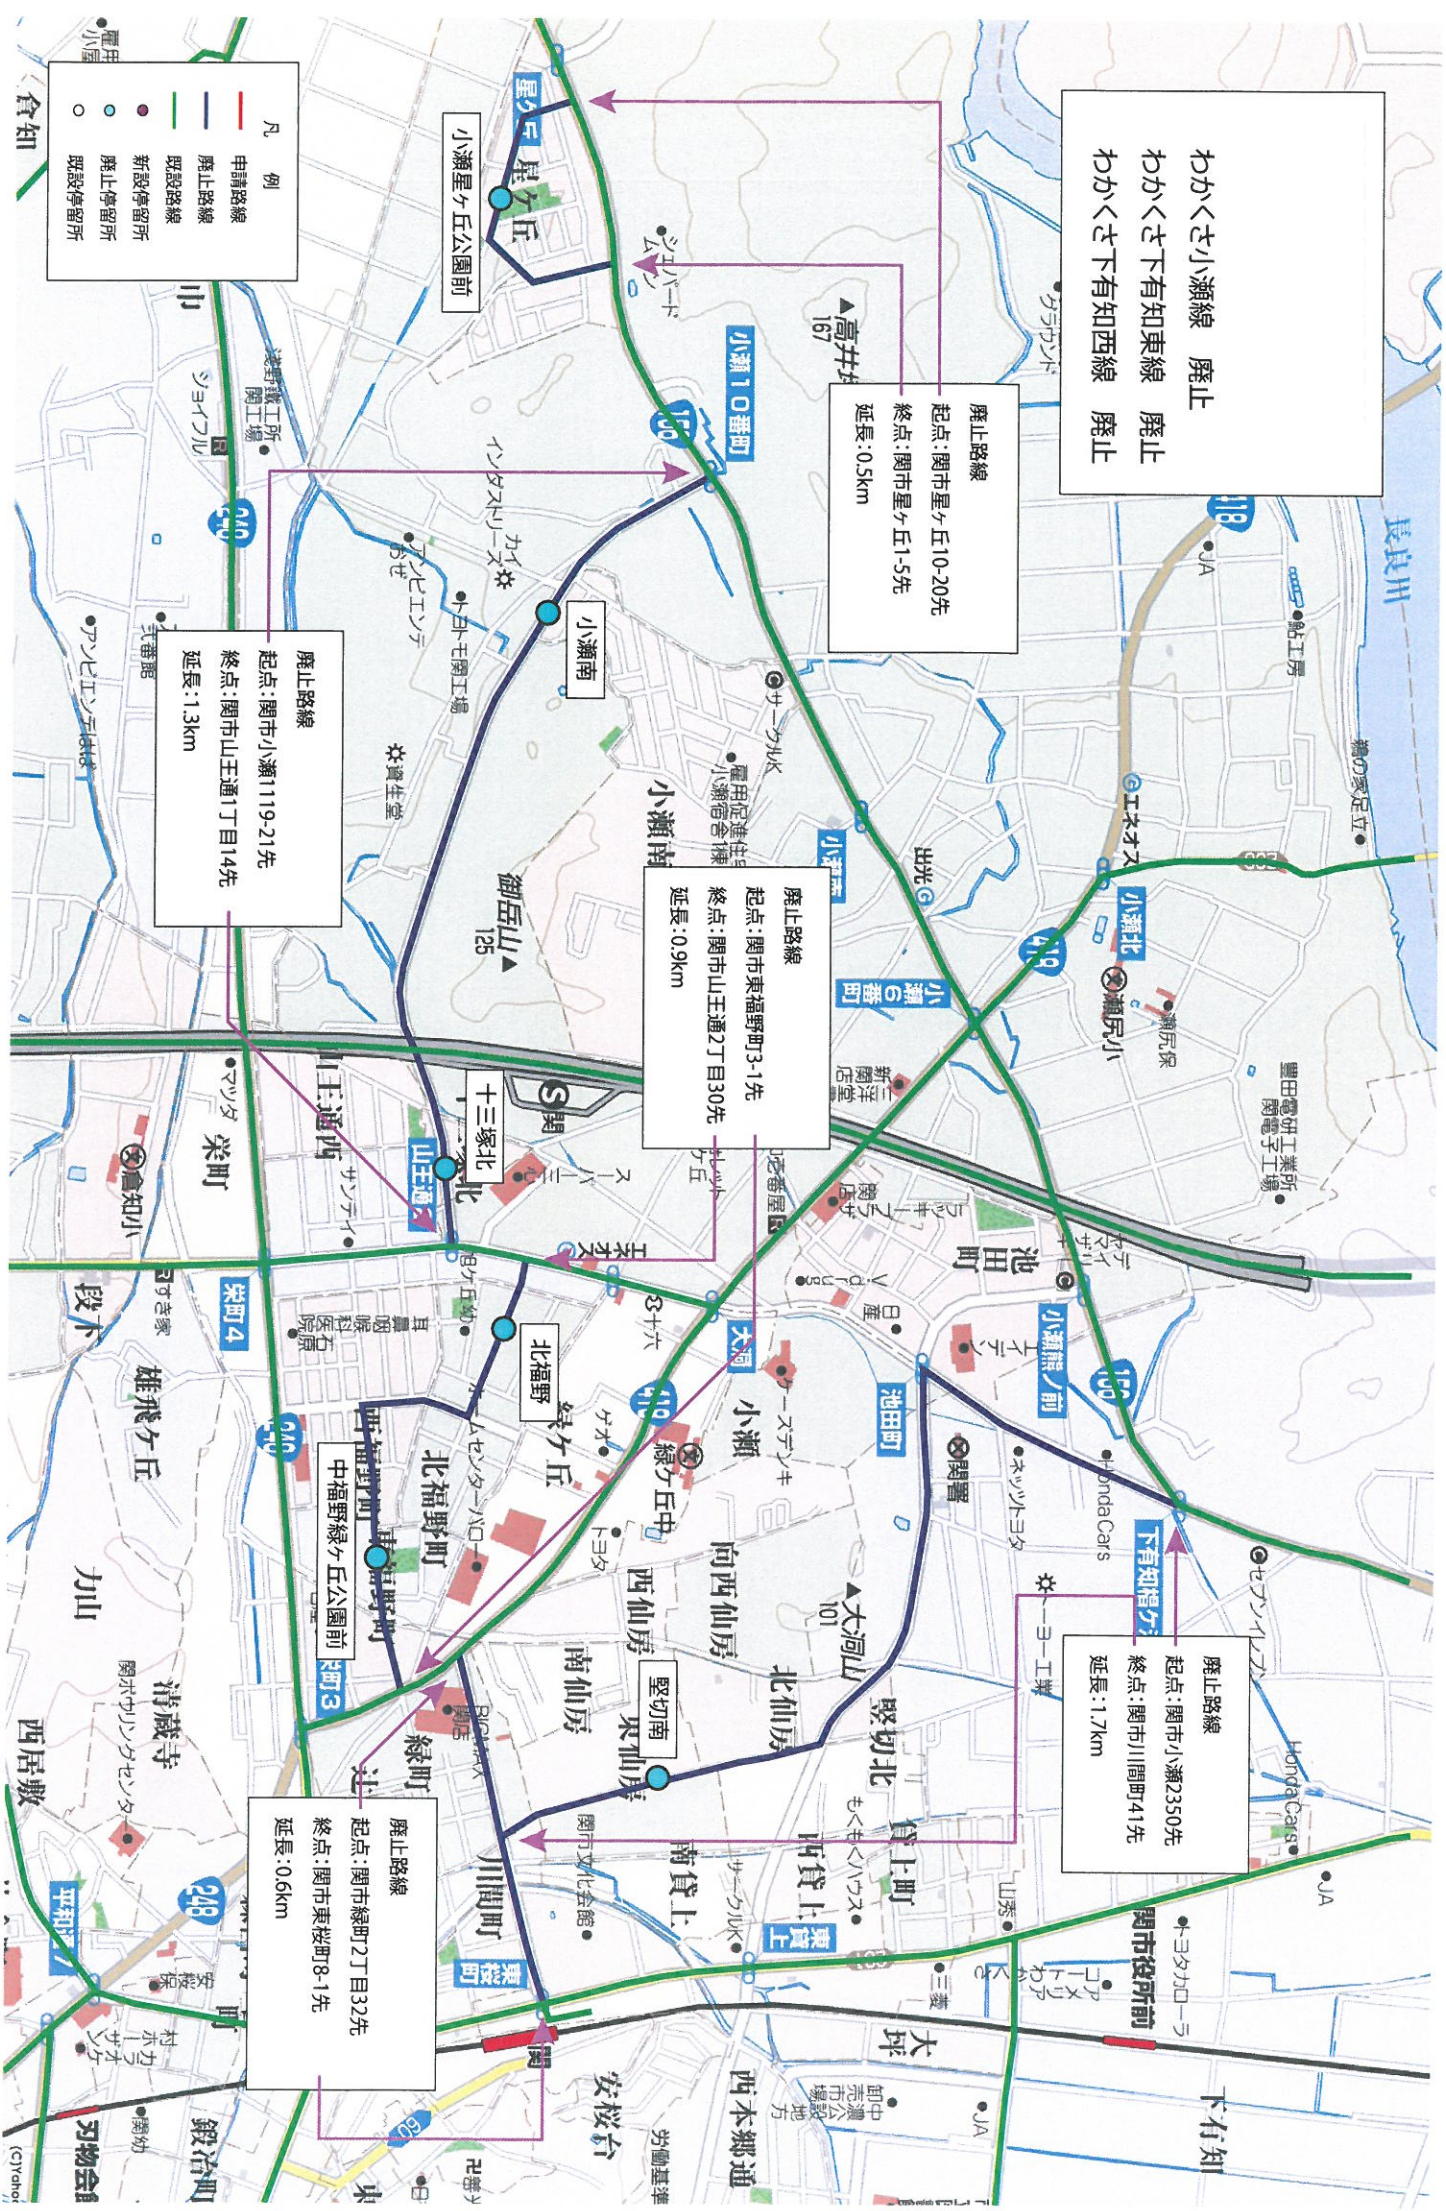

資料 3 - 1

わかさ小瀬線 廃止
 わかさ下有知東線 廃止
 わかさ下有知西線 廃止

わかさ小瀬線 廃止
 わかさ下有知線 廃止
 わかさ下有知西線 廃止

廃止路線
 起点:関市星ヶ丘10-20先
 終点:関市星ヶ丘1-5先
 延長:0.5km

廃止路線
 起点:関市東福野町3-1先
 終点:関市山王通2丁目30先
 延長:0.9km

廃止路線
 起点:関市小瀬2350先
 終点:関市川間町41先
 延長:1.7km

廃止路線
 起点:関市緑町2丁目32先
 終点:関市東桜町8-1先
 延長:0.6km

廃止路線
 起点:関市小瀬1119-21先
 終点:関市山王通1丁目14先
 延長:1.3km

- 凡 例
- 申請路線
 - 廃止路線
 - 既設路線
 - 新設停留所
 - 廃止停留所
 - 既設停留所

資料3-2

わかくさ・下有知東線 系統図

資料3-2

わかくさ・下有知西線 系統図

資料3-2

わかくさ・小瀬線 系統図

凡 例	
○	既設停留所

21【わかくさ・下有知東線】(中濃病院行)

火・木・土曜日運転 (12/30~1/3は運休)

平成26年4月1日 改正

下有知東線 火・木・土曜日運行 関行き	1	2	3	4	5
	中濃庁	中濃庁	中濃庁	中濃庁	中濃庁
	8:00	9:20	11:40	14:10	17:25
	関駅	関駅	関駅	関駅	関駅
	8:28	9:48	12:08	14:38	17:53
中濃庁舎	8:00	9:20	11:40	14:10	17:25
高速美濃バス停前	8:01	9:21	11:41	14:11	17:26
中有知	8:03	9:23	11:43	14:13	17:28
関ノ上口	8:05	9:25	11:45	14:15	17:30
関ノ上3	8:08	9:28	11:48	14:18	17:33
関ノ上2	8:09	9:29	11:49	14:19	17:34
関ノ上口	8:10	9:30	11:50	14:20	17:35
河東	8:11	9:31	11:51	14:21	17:36
寺田団地	8:13	9:33	11:53	14:23	17:38
下井桁	8:15	9:35	11:55	14:25	17:40
水ノ輪町	8:16	9:36	11:56	14:26	17:41
富士塚1丁目	8:16	9:36	11:56	14:26	17:41
関市役所	8:18	9:38	11:58	14:28	17:43
わかくさ・プラザ	8:19	9:39	11:59	14:29	17:44
中濃厚生病院	8:22	9:42	12:02	14:32	17:47
本町5丁目	8:26	9:46	12:06	14:36	17:51
西木戸	8:27	9:47	12:07	14:37	17:52
関シティターミナル	8:28	9:48	12:08	14:38	17:53
	0:28	0:28	0:28	0:28	0:28