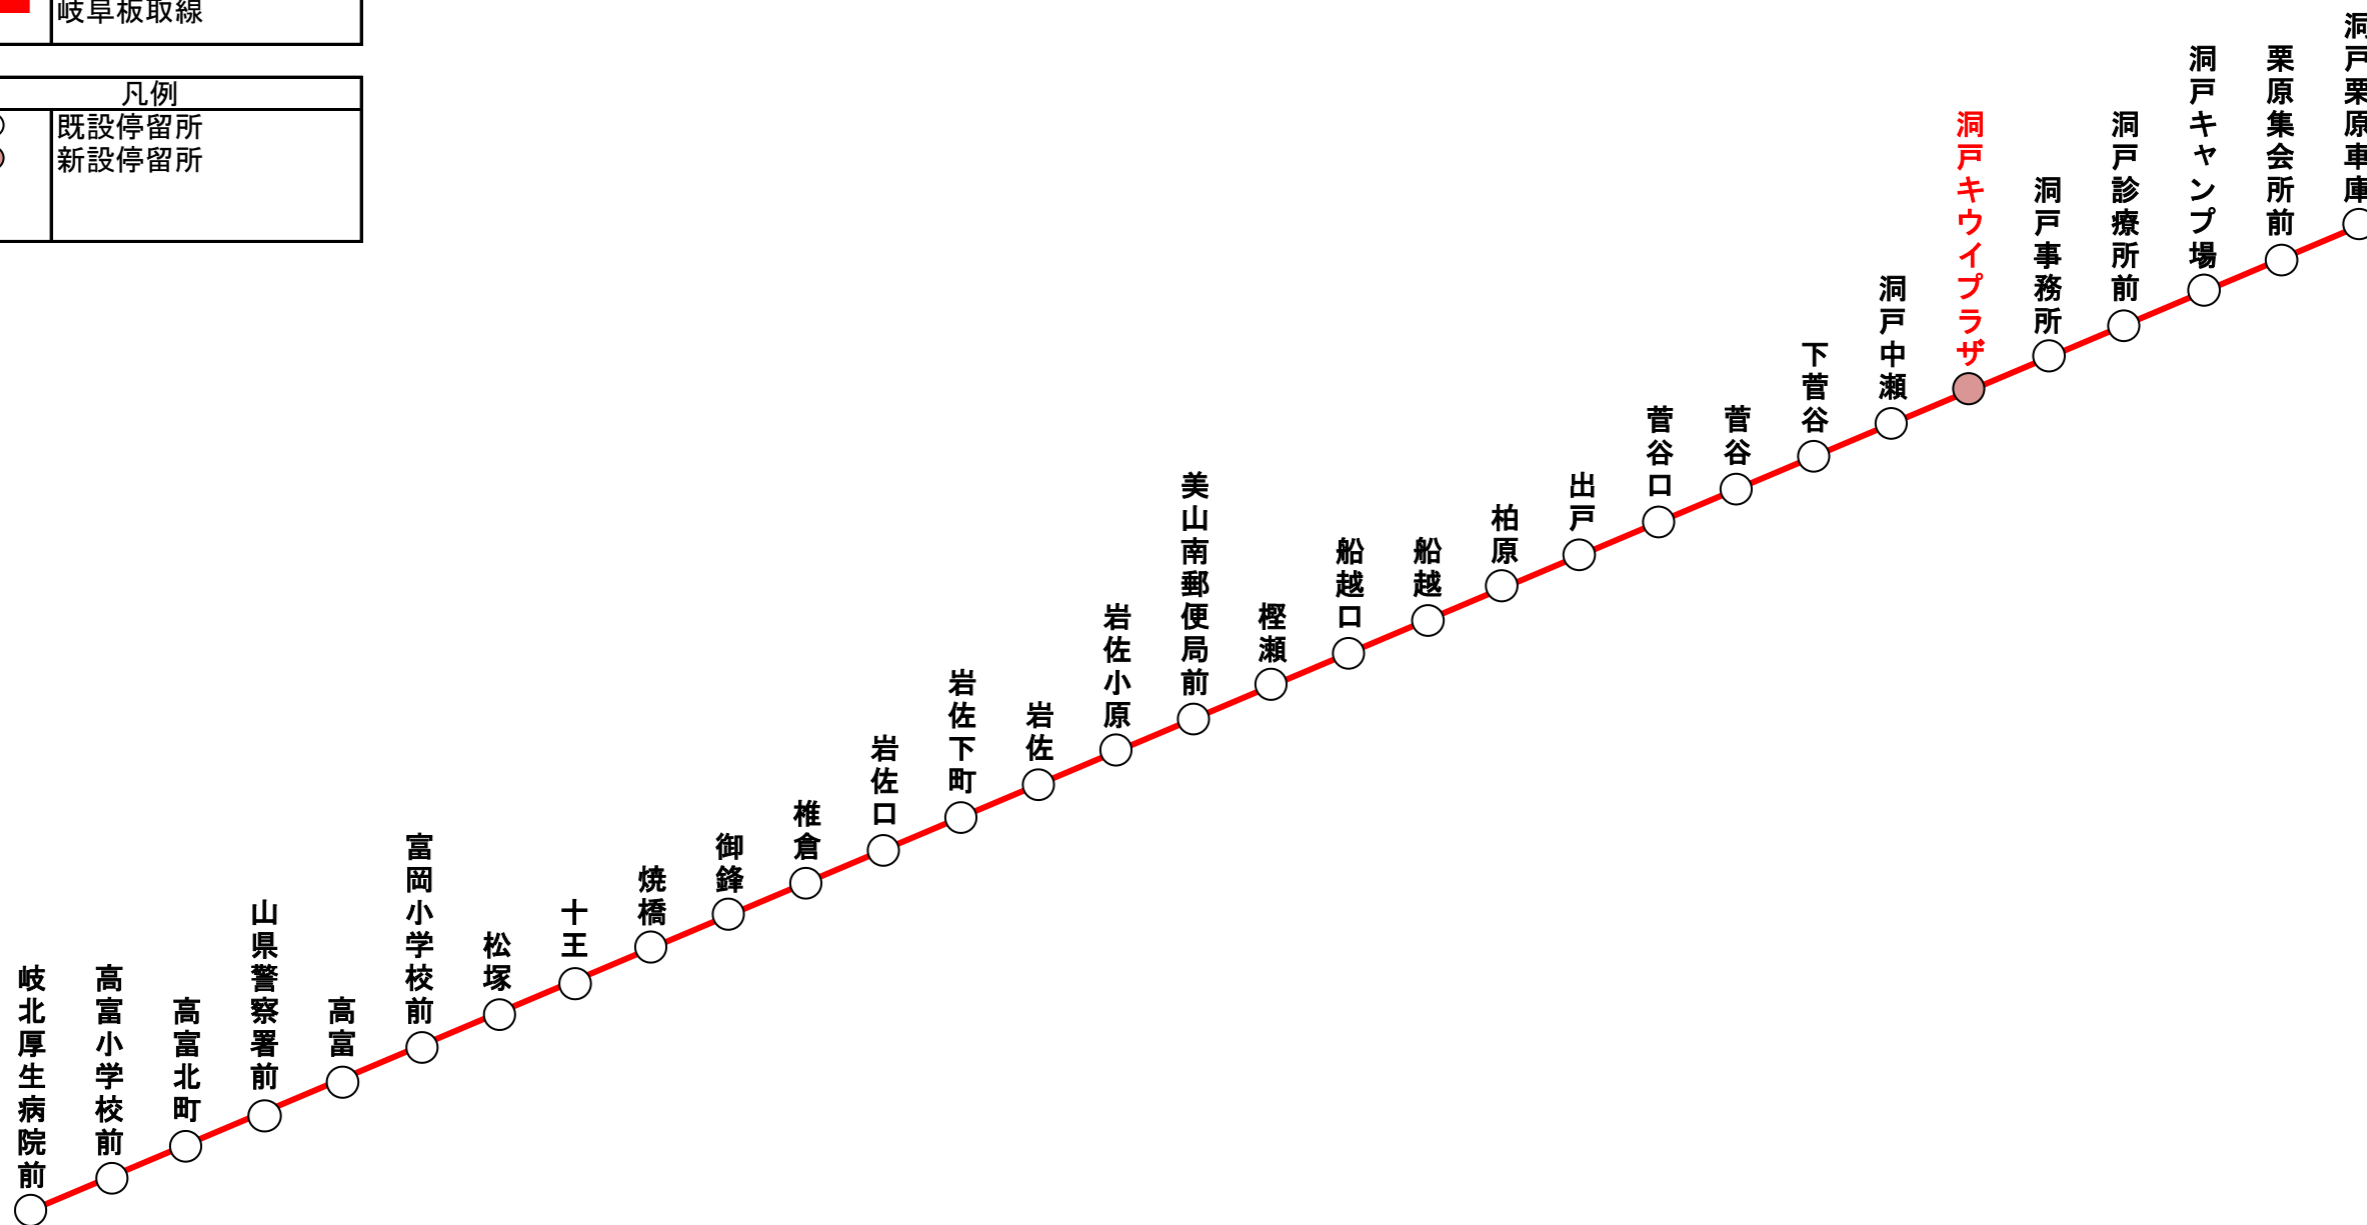

# 資料5

運行系統図

運行系統	
	牧谷線

凡例	
	既設停留所
	新設停留所
	廃止停留所

運行系統図

運行系統	
	岐阜板取線

凡例	
	既設停留所
	新設停留所

運行系統図

運行系統	
	関板取線

凡例	
	既設停留所
	新設停留所