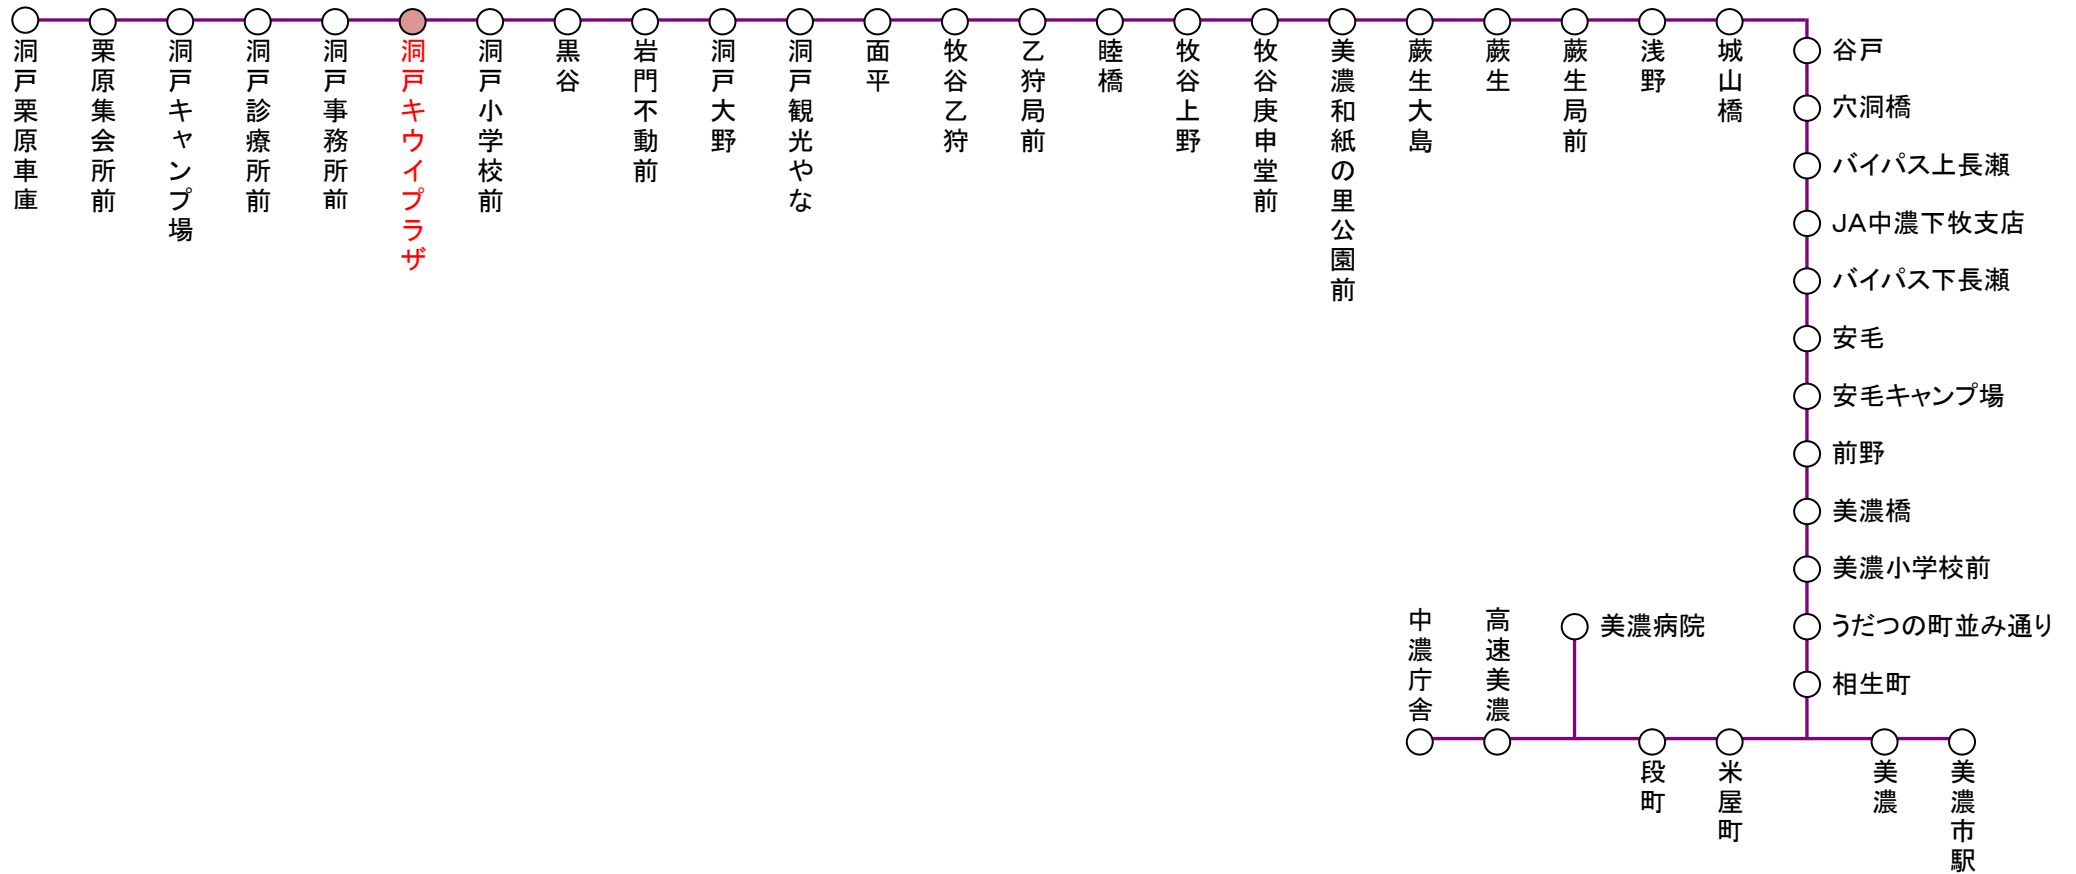

# 資料5

運行系統図

運行系統	
	牧谷線

凡例	
	既設停留所
	新設停留所
	廃止停留所

運行系統図

運行系統	
	岐阜板取線

凡例	
	既設停留所
	新設停留所

運行系統図

運行系統	
	関板取線

凡例	
	既設停留所
	新設停留所