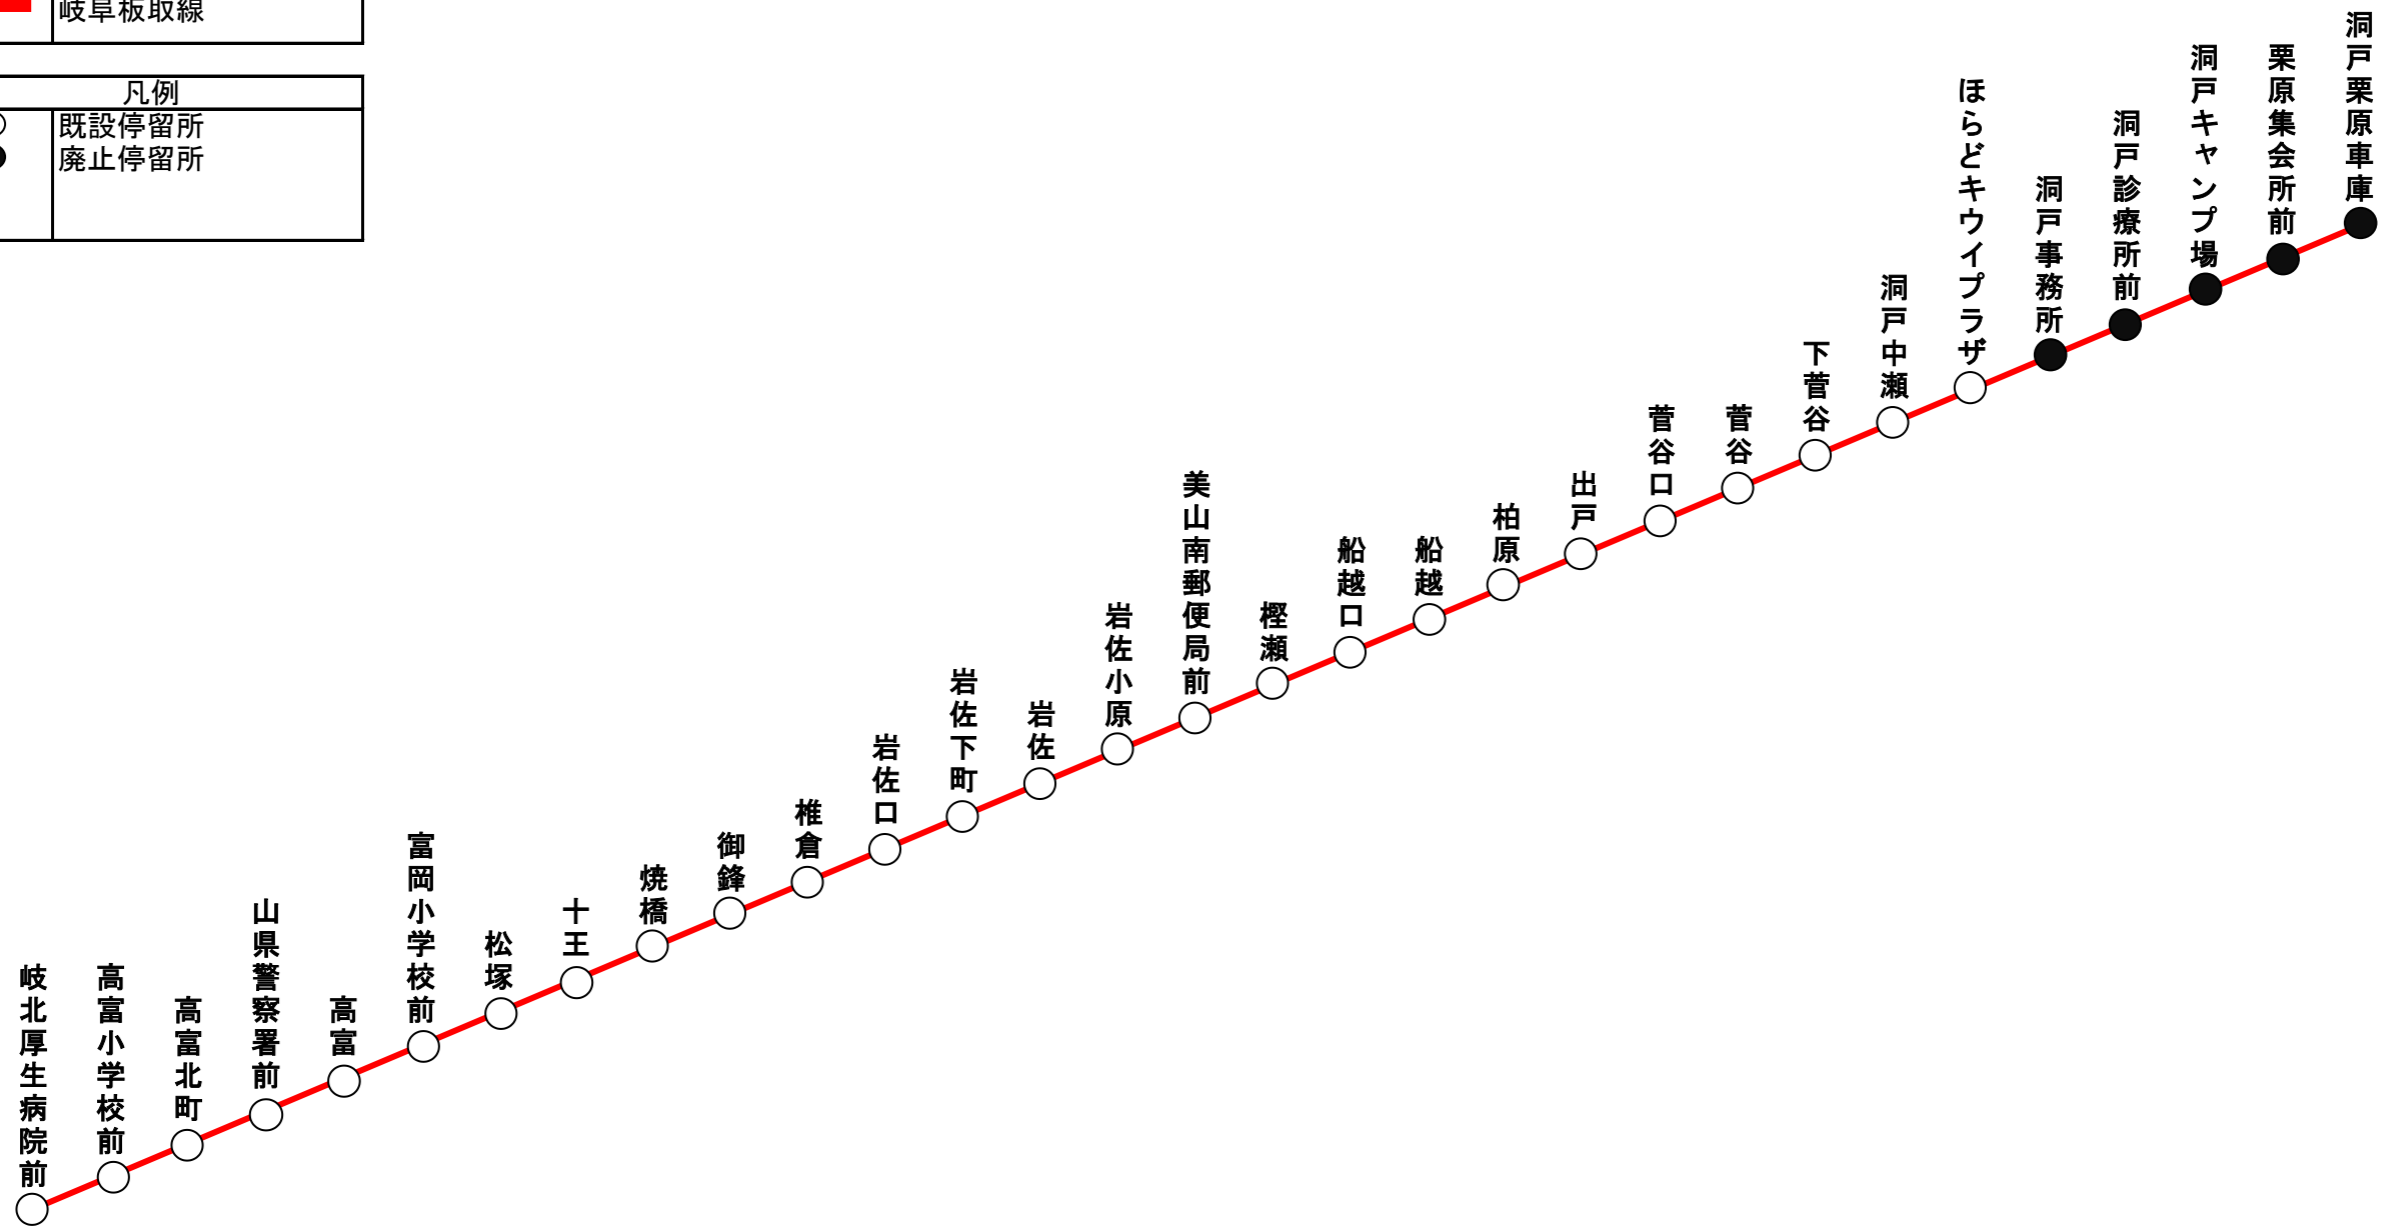

運行系統図

運行系統	
	牧谷線

凡例	
	既設停留所
	廃止停留所

運行系統図

運行系統	
	岐阜板取線

凡例	
	既設停留所
	廃止停留所

運行系統図

2—(3)

運行系統	
	関板取線

凡例	
	既設停留所
	廃止停留所

D1【わかかさ・富野線】（藤谷行）
毎日運転（12/30～1/3は運休）

平成28年10月1日 改正

わかかさ・富野線	1	2	3	4
	予約締切	予約締切	予約締切	予約締切
藤谷行き	10:00	12:00	14:00	16:00
関シティターミナル	11:00	13:00	15:00	17:00
関市役所	11:04	13:04	15:04	17:04
わかかさ・プラザ	11:05	13:05	15:05	17:05
中濃厚生病院	11:07	13:07	15:07	17:07
西黒屋	11:10	13:10	15:10	17:10
黒屋公民館前	11:11	13:11	15:11	17:11
東黒屋	11:12	13:12	15:12	17:12
塔ノ洞	11:14	13:14	15:14	17:14
中池公園	11:16	13:16	15:16	17:16
志津野長坂	11:20	13:20	15:20	17:20
下志津野	11:22	13:22	15:22	17:22
小坂	11:25	13:25	15:25	17:25
小野下	11:29	13:29	15:29	17:29
小野構造改善センター前	11:30	13:30	15:30	17:30
白木野口	11:31	13:31	15:31	17:31
美濃市富野	11:32	13:32	15:32	17:32
八神	11:37	13:37	15:37	17:37
八神集落センター	11:39	13:39	15:39	17:39
八神消防車庫前	11:41	13:41	15:41	17:41
今谷上	11:42	13:42	15:42	17:42
藤谷口（ふじたにぐち）	11:44	13:44	15:44	17:44
藤谷（転作促進技術研修センター）	11:46	13:46	15:46	17:46
藤谷上	11:46	13:46	15:46	17:46
	0:46	0:46	0:46	0:46

D3【わかかさ・迫間線】（下迫間行）
毎日運転（12/30～1/3は運休）

平成28年10月1日 改正

わかかさ・迫間線	1	2	3	4
	予約締切	予約締切	予約締切	予約締切
下迫間行き	9:45	11:40	13:40	15:40
関シティターミナル	10:45	12:40	14:40	16:40
関市役所	10:49	12:44	14:44	16:44
わかかさ・プラザ	10:50	12:45	14:45	16:45
中濃厚生病院	10:52	12:47	14:47	16:47
関口駅前	10:58	12:53	14:53	16:53
スーパーセンターオークワ関店	11:03	12:58	14:58	16:58
島集会所	11:06	13:01	15:01	17:01
関中央病院前	11:09	13:04	15:04	17:04
稲河	11:11	13:06	15:06	17:06
桜ヶ丘小学校前	11:12	13:07	15:07	17:07
稲口東	11:13	13:08	15:08	17:08
桜台西口	11:14	13:09	15:09	17:09
桜台	11:15	13:10	15:10	17:10
桜台東	11:16	13:11	15:11	17:11
西田原農協前	11:19	13:14	15:14	17:14
川村医院	11:20	13:15	15:15	17:15
小迫間公民館	11:23	13:18	15:18	17:18
迫間台1丁目14番	11:26	13:21	15:21	17:21
迫間台中央公園	11:28	13:23	15:23	17:23
迫間台公民センター	11:29	13:24	15:24	17:24
上迫間西	11:32	13:27	15:27	17:27
上迫間公民館	11:33	13:28	15:28	17:28
下迫間大雲禅寺	11:37	13:32	15:32	17:32
下迫間公民館	11:39	13:34	15:34	17:34