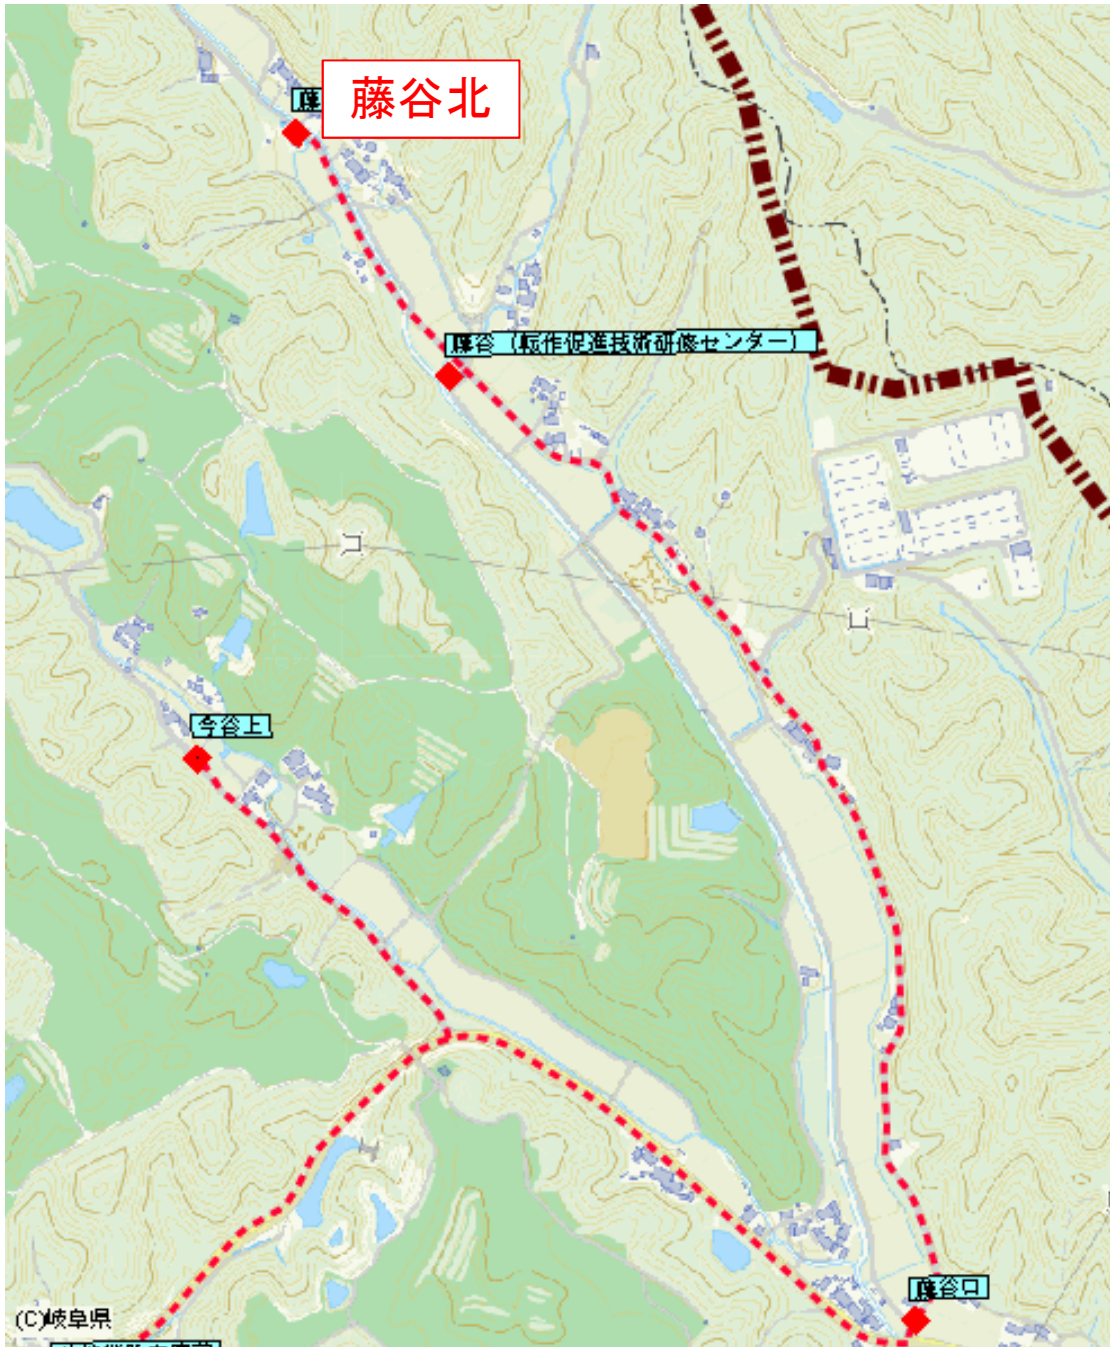

D3【わかかさ・迫間線】（下迫間行）
毎日運転（12/30～1/3は運休）

平成28年10月1日 改正

わかかさ・迫間線	1	2	3	4
	予約締切	予約締切	予約締切	予約締切
下迫間行き	9:45	11:40	13:40	15:40
関シティターミナル	10:45	12:40	14:40	16:40
関市役所	10:49	12:44	14:44	16:44
わかかさ・プラザ	10:50	12:45	14:45	16:45
中濃厚生病院	10:52	12:47	14:47	16:47
関口駅前	10:58	12:53	14:53	16:53
スーパーセンターオークワ関店	11:03	12:58	14:58	16:58
島集会所	11:06	13:01	15:01	17:01
関中央病院前	11:09	13:04	15:04	17:04
稲河	11:11	13:06	15:06	17:06
桜ヶ丘小学校前	11:12	13:07	15:07	17:07
稲口東	11:13	13:08	15:08	17:08
桜台西口	11:14	13:09	15:09	17:09
桜台	11:15	13:10	15:10	17:10
桜台東	11:16	13:11	15:11	17:11
西田原農協前	11:19	13:14	15:14	17:14
川村医院	11:20	13:15	15:15	17:15
小迫間公民館	11:23	13:18	15:18	17:18
迫間台1丁目14番	11:26	13:21	15:21	17:21
迫間台中央公園	11:28	13:23	15:23	17:23
迫間台公民センター	11:29	13:24	15:24	17:24
上迫間西	11:32	13:27	15:27	17:27
上迫間公民館	11:33	13:28	15:28	17:28
下迫間大雲禅寺	11:37	13:32	15:32	17:32
下迫間公民館	11:39	13:34	15:34	17:34

D3【わかかさ・迫間線】（栄町行）
毎日運転（12/30～1/3は運休）

平成28年10月1日 改正

わかかさ・迫間線	1	2	3	4
	予約締切	予約締切	予約締切	予約締切
関駅行き	前日	8:50	12:35	14:35
下迫間公民館	8:20	9:50	13:35	15:35
下迫間大雲禅寺	8:22	9:52	13:37	15:37
上迫間公民館	8:26	9:56	13:41	15:41
上迫間西	8:27	9:57	13:42	15:42
迫間台公民センター	8:30	10:00	13:45	15:45
迫間台中央公園	8:31	10:01	13:46	15:46
迫間台1丁目14番	8:33	10:03	13:48	15:48
小迫間公民館	8:36	10:06	13:51	15:51
西田原農協前	8:39	10:09	13:54	15:54
川村医院	8:40	10:10	13:55	15:55
桜台東	8:43	10:13	13:58	15:58
桜台	8:44	10:14	13:59	15:59
桜台西口	8:45	10:15	14:00	16:00
稲口東	8:46	10:16	14:01	16:01
桜ヶ丘小学校前	8:47	10:17	14:02	16:02
稲河	8:48	10:18	14:03	16:03
関中央病院前	8:50	10:20	14:05	16:05
島集会所	8:53	10:23	14:08	16:08
スーパーセンターオークワ関店	8:56	10:26	14:11	16:11
関口駅前	9:01	10:31	14:16	16:16
中濃厚生病院	9:07	10:37	14:22	16:22
関市役所	9:09	10:39	14:24	16:24
わかかさ・プラザ	9:10	10:40	14:25	16:25
関シティターミナル	9:14	10:44	14:29	16:29

2—(1)、(2)、(3)

岐阜板取線・牧谷線・関板取線路線図

<凡例>

- 岐阜板取線
- 牧谷線
- 関板取線

関上之保線路線図

わかくさ・迫間線

藤谷北バス停留所

平井バス停留所