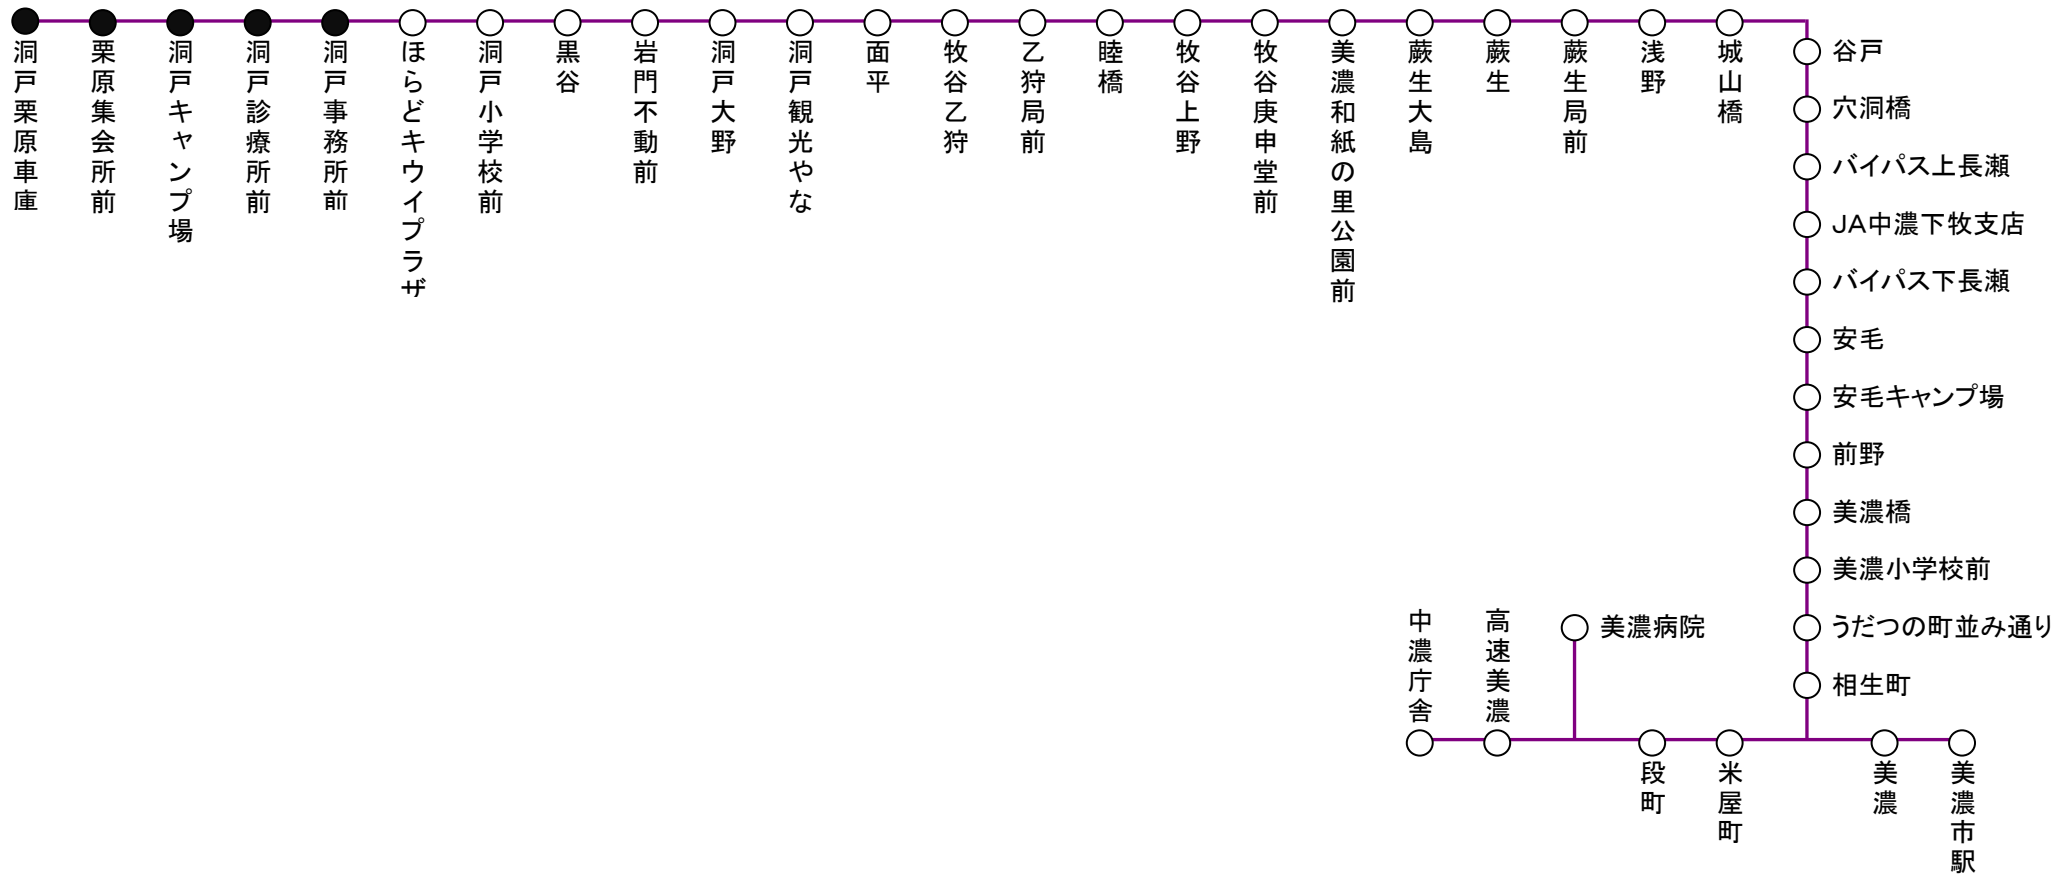

運行系統図

運行系統	
	牧谷線

凡例	
	既設停留所
	廃止停留所

運行系統図

運行系統	
	岐阜板取線

凡例	
	既設停留所
	廃止停留所

運行系統図

2—(3)

運行系統	
	関板取線

凡例	
	既設停留所
	廃止停留所

D1【わかかさ・富野線】（藤谷行）
毎日運転（12/30～1/3は運休）

平成28年10月1日 改正

わかかさ・富野線	1	2	3	4
	予約締切	予約締切	予約締切	予約締切
藤谷行き	10:00	12:00	14:00	16:00
関シティターミナル	11:00	13:00	15:00	17:00
関市役所	11:04	13:04	15:04	17:04
わかかさ・プラザ	11:05	13:05	15:05	17:05
中濃厚生病院	11:07	13:07	15:07	17:07
西黒屋	11:10	13:10	15:10	17:10
黒屋公民館前	11:11	13:11	15:11	17:11
東黒屋	11:12	13:12	15:12	17:12
塔ノ洞	11:14	13:14	15:14	17:14
中池公園	11:16	13:16	15:16	17:16
志津野長坂	11:20	13:20	15:20	17:20
下志津野	11:22	13:22	15:22	17:22
小坂	11:25	13:25	15:25	17:25
小野下	11:29	13:29	15:29	17:29
小野構造改善センター前	11:30	13:30	15:30	17:30
白木野口	11:31	13:31	15:31	17:31
美濃市富野	11:32	13:32	15:32	17:32
八神	11:37	13:37	15:37	17:37
八神集落センター	11:39	13:39	15:39	17:39
八神消防車庫前	11:41	13:41	15:41	17:41
今谷上	11:42	13:42	15:42	17:42
藤谷口（ふじたにぐち）	11:44	13:44	15:44	17:44
藤谷（転作促進技術研修センター）	11:46	13:46	15:46	17:46
藤谷上	11:46	13:46	15:46	17:46
	0:46	0:46	0:46	0:46

D3【わかかさ・迫間線】（下迫間行）
毎日運転（12/30～1/3は運休）

平成28年10月1日 改正

わかかさ・迫間線	1	2	3	4
	予約締切	予約締切	予約締切	予約締切
下迫間行き	9:45	11:40	13:40	15:40
関シティターミナル	10:45	12:40	14:40	16:40
関市役所	10:49	12:44	14:44	16:44
わかかさ・プラザ	10:50	12:45	14:45	16:45
中濃厚生病院	10:52	12:47	14:47	16:47
関口駅前	10:58	12:53	14:53	16:53
スーパーセンターオークワ関店	11:03	12:58	14:58	16:58
島集会所	11:06	13:01	15:01	17:01
関中央病院前	11:09	13:04	15:04	17:04
稲河	11:11	13:06	15:06	17:06
桜ヶ丘小学校前	11:12	13:07	15:07	17:07
稲口東	11:13	13:08	15:08	17:08
桜台西口	11:14	13:09	15:09	17:09
桜台	11:15	13:10	15:10	17:10
桜台東	11:16	13:11	15:11	17:11
西田原農協前	11:19	13:14	15:14	17:14
川村医院	11:20	13:15	15:15	17:15
小迫間公民館	11:23	13:18	15:18	17:18
迫間台1丁目14番	11:26	13:21	15:21	17:21
迫間台中央公園	11:28	13:23	15:23	17:23
迫間台公民センター	11:29	13:24	15:24	17:24
上迫間西	11:32	13:27	15:27	17:27
上迫間公民館	11:33	13:28	15:28	17:28
下迫間大雲禅寺	11:37	13:32	15:32	17:32
下迫間公民館	11:39	13:34	15:34	17:34