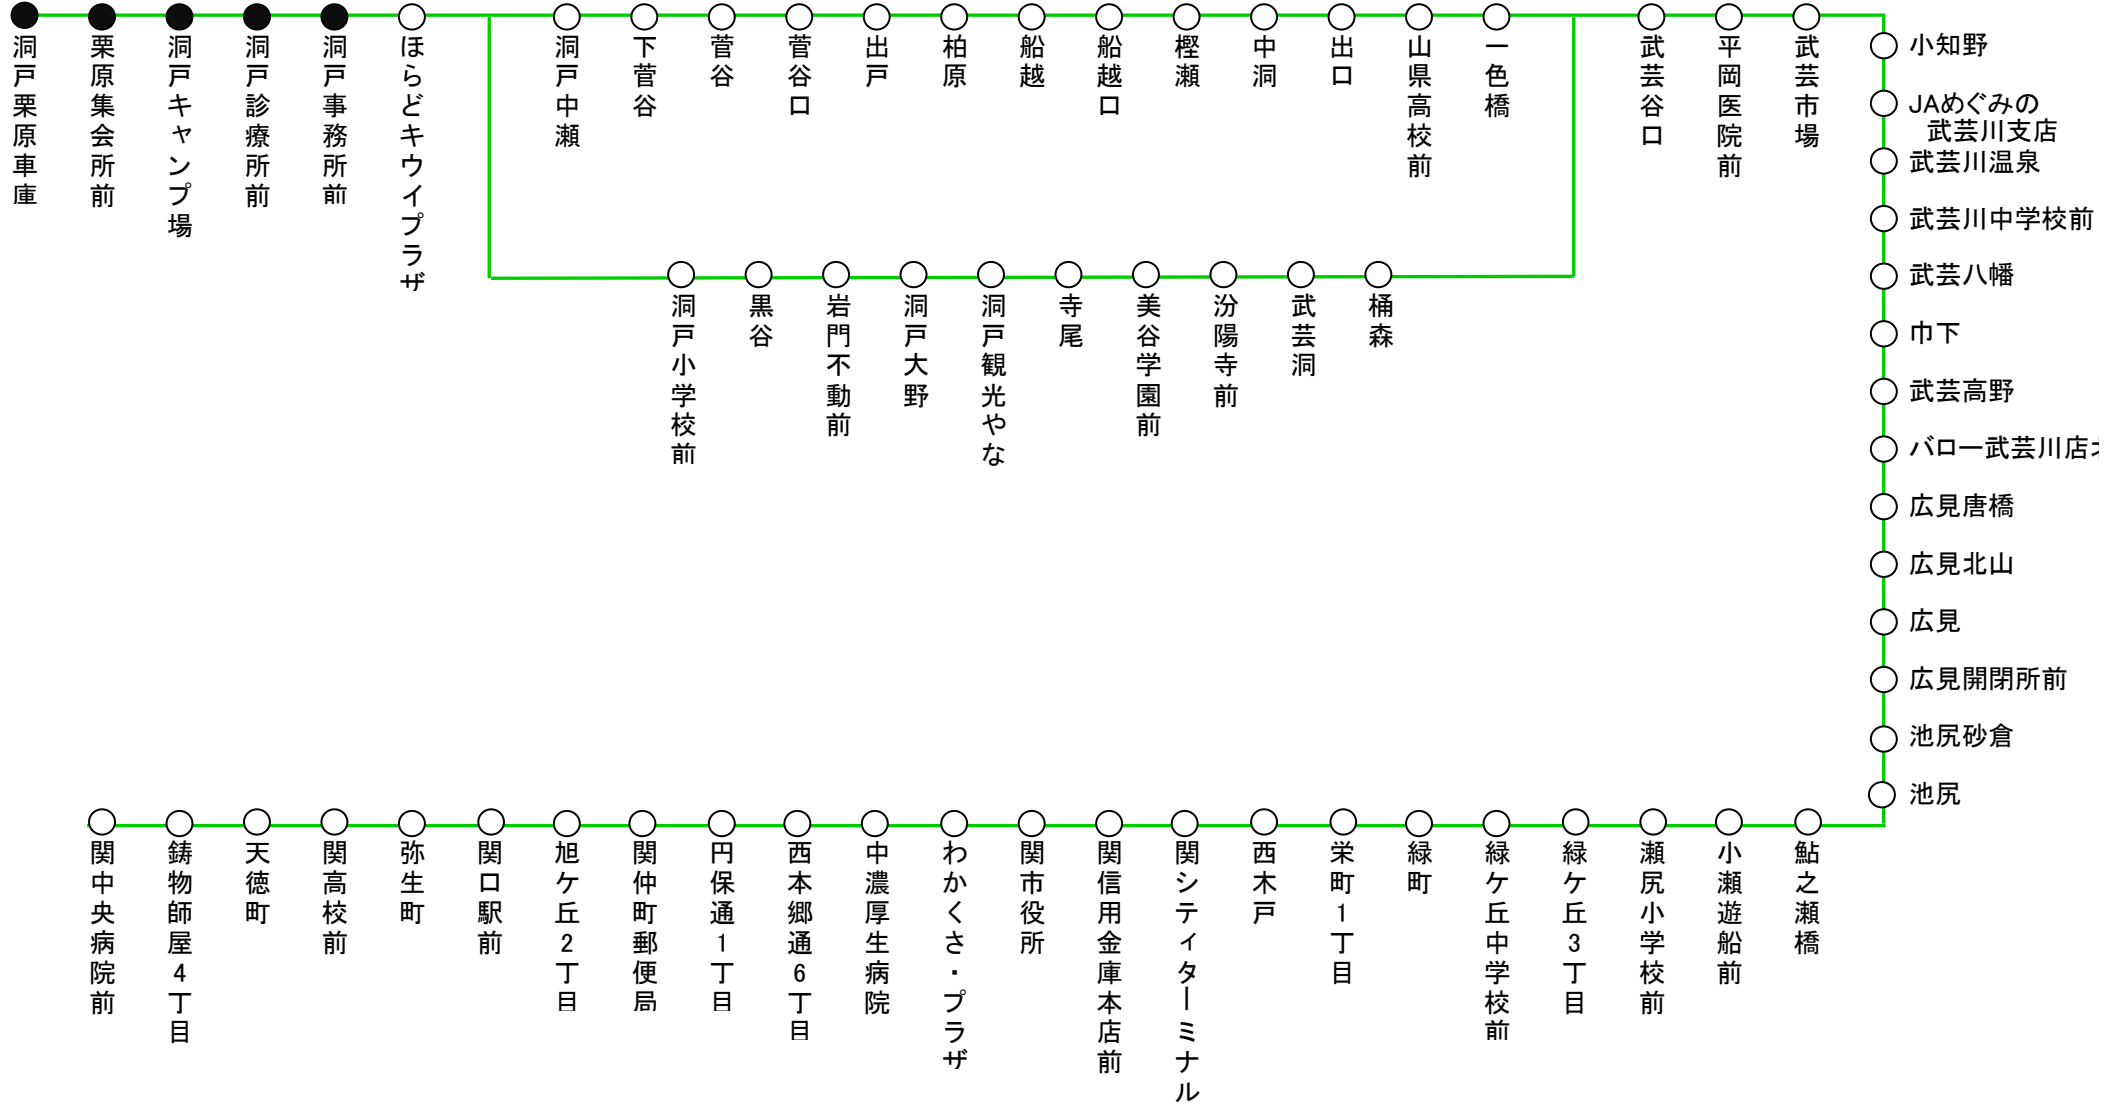

運行系統図

運行系統	
	牧谷線

凡例	
	既設停留所
	廃止停留所

運行系統図

運行系統	
	岐阜板取線

凡例	
	既設停留所
	廃止停留所

運行系統図

2—(3)

運行系統	
	関板取線

凡例	
	既設停留所
	廃止停留所

D1【わかかさ・富野線】（藤谷行）
毎日運転（12/30～1/3は運休）

平成28年10月1日 改正

わかかさ・富野線	1	2	3	4
	予約締切	予約締切	予約締切	予約締切
藤谷行き	10:00	12:00	14:00	16:00
関シティターミナル	11:00	13:00	15:00	17:00
関市役所	11:04	13:04	15:04	17:04
わかかさ・プラザ	11:05	13:05	15:05	17:05
中濃厚生病院	11:07	13:07	15:07	17:07
西黒屋	11:10	13:10	15:10	17:10
黒屋公民館前	11:11	13:11	15:11	17:11
東黒屋	11:12	13:12	15:12	17:12
塔ノ洞	11:14	13:14	15:14	17:14
中池公園	11:16	13:16	15:16	17:16
志津野長坂	11:20	13:20	15:20	17:20
下志津野	11:22	13:22	15:22	17:22
小坂	11:25	13:25	15:25	17:25
小野下	11:29	13:29	15:29	17:29
小野構造改善センター前	11:30	13:30	15:30	17:30
白木野口	11:31	13:31	15:31	17:31
美濃市富野	11:32	13:32	15:32	17:32
八神	11:37	13:37	15:37	17:37
八神集落センター	11:39	13:39	15:39	17:39
八神消防車庫前	11:41	13:41	15:41	17:41
今谷上	11:42	13:42	15:42	17:42
藤谷口（ふじたにぐち）	11:44	13:44	15:44	17:44
藤谷（転作促進技術研修センター）	11:46	13:46	15:46	17:46
藤谷上	11:46	13:46	15:46	17:46
	0:46	0:46	0:46	0:46

D3【わかかさ・迫間線】（下迫間行）
毎日運転（12/30～1/3は運休）

平成28年10月1日 改正

わかかさ・迫間線	1	2	3	4
	予約締切	予約締切	予約締切	予約締切
下迫間行き	9:45	11:40	13:40	15:40
関シティターミナル	10:45	12:40	14:40	16:40
関市役所	10:49	12:44	14:44	16:44
わかかさ・プラザ	10:50	12:45	14:45	16:45
中濃厚生病院	10:52	12:47	14:47	16:47
関口駅前	10:58	12:53	14:53	16:53
スーパーセンターオークワ関店	11:03	12:58	14:58	16:58
島集会所	11:06	13:01	15:01	17:01
関中央病院前	11:09	13:04	15:04	17:04
稲河	11:11	13:06	15:06	17:06
桜ヶ丘小学校前	11:12	13:07	15:07	17:07
稲口東	11:13	13:08	15:08	17:08
桜台西口	11:14	13:09	15:09	17:09
桜台	11:15	13:10	15:10	17:10
桜台東	11:16	13:11	15:11	17:11
西田原農協前	11:19	13:14	15:14	17:14
川村医院	11:20	13:15	15:15	17:15
小迫間公民館	11:23	13:18	15:18	17:18
迫間台1丁目14番	11:26	13:21	15:21	17:21
迫間台中央公園	11:28	13:23	15:23	17:23
迫間台公民センター	11:29	13:24	15:24	17:24
上迫間西	11:32	13:27	15:27	17:27
上迫間公民館	11:33	13:28	15:28	17:28
下迫間大雲禅寺	11:37	13:32	15:32	17:32
下迫間公民館	11:39	13:34	15:34	17:34