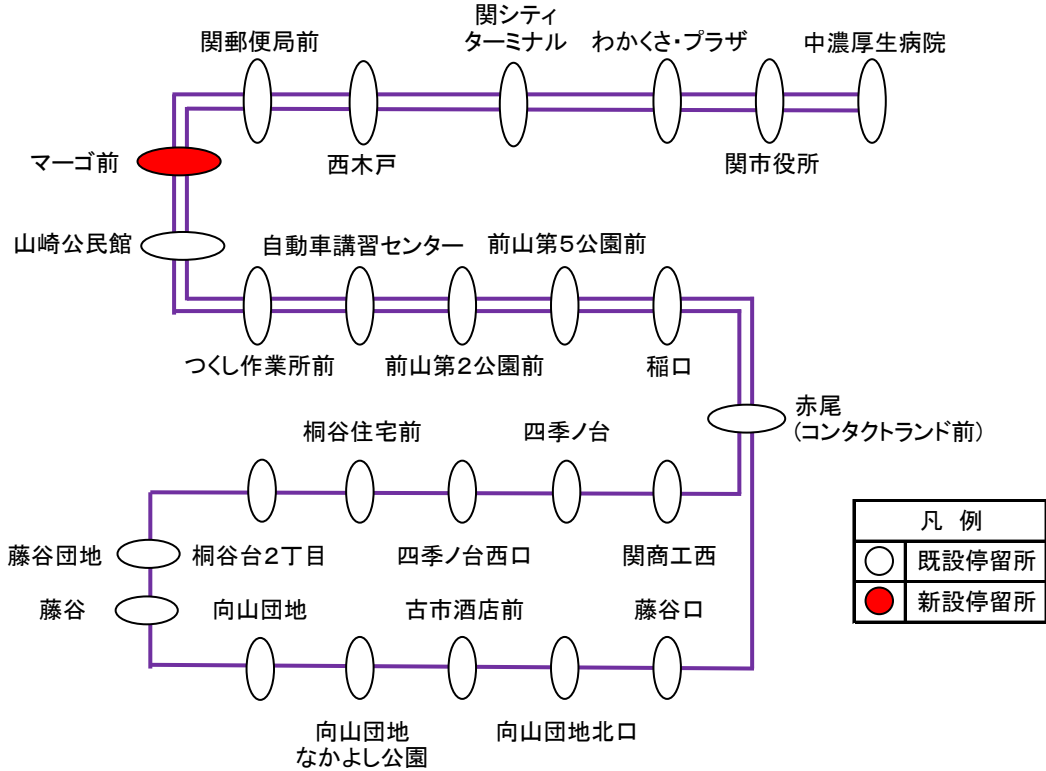

わかくさ・向山線

D4【わかくさ・向山線】

毎日運転（12/30～1/3は運休）

平成29年4月1日 改正

わかくさ・向山線	1	2	3	4	5
	予約締切	予約締切	予約締切	予約締切	予約締切
	前日	7:52	10:15	12:15	14:15
中濃厚生病院	7:30	8:52	11:15	13:15	15:15
関市役所	7:32	8:54	11:17	13:17	15:17
わかくさ・プラザ	7:33	8:55	11:18	13:18	15:18
関シティターミナル	7:37	8:59	11:22	13:22	15:22
西木戸	7:37	8:59	11:22	13:22	15:22
関郵便局前	7:39	9:01	11:24	13:24	15:24
マーゴ前	-	-	11:28	13:28	15:28
山崎公民館	7:42	9:04	11:30	13:30	15:30
つくし作業所前	7:45	9:07	11:33	13:33	15:33
自動車講習センター	7:47	9:09	11:35	13:35	15:35
前山第2公園前	7:51	9:13	11:39	13:39	15:39
前山第5公園前	7:52	9:14	11:40	13:40	15:40
稲口	7:54	9:16	11:42	13:42	15:42
赤尾（コンタクトランド前）	7:55	9:17	11:43	13:43	15:43
関商工西	7:59	9:21	11:47	13:47	15:47
四季ノ台	8:00	9:22	11:48	13:48	15:48
四季ノ台西口	8:01	9:23	11:49	13:49	15:49
桐谷住宅前	8:02	9:24	11:50	13:50	15:50
桐谷台2丁目	8:03	9:25	11:51	13:51	15:51
藤谷団地	8:04	9:26	11:52	13:52	15:52
藤谷（ふじや）	8:06	9:28	11:54	13:54	15:54
向山団地	8:08	9:30	11:56	13:56	15:56
向山団地なかよし公園	8:09	9:31	11:57	13:57	15:57
古市酒店前	8:10	9:32	11:58	13:58	15:58
向山団地北口	8:11	9:33	11:59	13:59	15:59
藤谷口（ふじやぐち）	8:14	9:36	12:02	14:02	16:02
赤尾（コンタクトランド前）	8:18	9:40	12:06	14:06	16:06
稲口	8:19	9:41	12:07	14:07	16:07
前山第5公園前	8:21	9:43	12:09	14:09	16:09
前山第2公園前	8:22	9:44	12:10	14:10	16:10
自動車講習センター	8:26	9:48	12:14	14:14	16:14
つくし作業所前	8:28	9:50	12:16	14:16	16:16
山崎公民館	8:31	9:53	12:19	14:19	16:19
マーゴ前	-	-	12:21	14:21	16:21
関郵便局前	8:34	9:56	12:25	14:25	16:25
西木戸	8:36	9:58	12:27	14:27	16:27
関シティターミナル	8:36	9:58	12:27	14:27	16:27
関市役所	8:40	10:02	12:31	14:31	16:31
わかくさ・プラザ	8:41	10:03	12:32	14:32	16:32
中濃厚生病院	8:43	10:05	12:34	14:34	16:34
	1:13	1:13	1:19	1:19	1:19