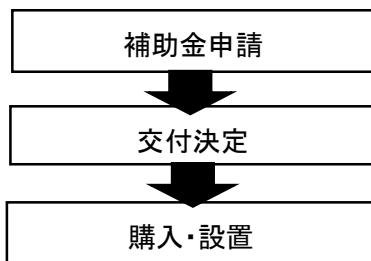

防災行政無線「戸別受信機」 購入補助を始めます

災害時における情報伝達の向上を図るため、防災行政無線「戸別受信機」の設置を希望する世帯に対し購入補助を始めます。

戸別受信機とは、防災行政無線の屋外スピーカー(マスト)から放送される情報を、部屋の中で聞くことができる機械です。

■補助内容

- ・戸別受信機本体価格の2分の1と、設置費用(屋外アンテナが必要な場合はアンテナ設置も含む)の全額とします。 ※千円未満は切り捨て、限度額は7万円
- ・一般世帯に1台までとし、事業所への設置は補助対象外です。

例えば … 本体及びアンテナを設置する場合 ※家屋の周囲の環境によって屋外にダイポールアンテナの設置が必要な場合があります。

① 本体価格(消費税込)	54,000 円	
② 本体設置費とアンテナ設置費	38,000 円	合計 92,000 円の場合
<補助金額>		

① の補助金額(1/2 補助)	27,000 円	
② の補助金額(全額補助)	38,000 円	補助金合計 65,000 円

※この場合の自己負担分は27,000円です

■対象

- ・関市全地域の世帯を対象とします。

戸別受信機及びアンテナを新規で設置する場合、この補助金を利用していただくことができます。

※戸別受信機及びアンテナの修理、コンセントの設置、乾電池の購入に係る費用は対象外です。

■申請方法

※事前に危機管理課までご相談ください

<本リリースに関する報道関係の方からのお問い合わせ先>

関市市長公室危機管理課 担当: TEL0575-23-7048/FAX0575-24-4119