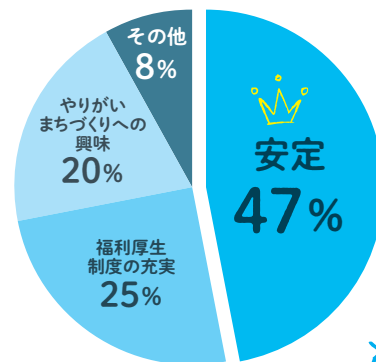

若手職員のホンを聞いてちょう！

シゴトもアソビも
Let's enjoy!

基本編

関市職員なんでもアンケート調査！

※R5.11月実施

対象者
80人
回答者
80人

Question 01

若手職員の主な出身地は？

関市や
近隣のまちの
出身の方が
多いですね！

Question 02

なぜ関市役所に
就職しようと考えた？

Question 03

公務員になった理由は？

まだまだ続きます！

次のページへGO