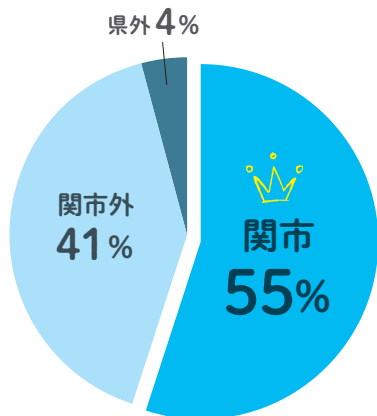

若手職員のホンを聞いてちょう！

シゴトもアソビも
Let's enjoy!

基本編

関市職員なんでもアンケート調査！

※R5.11月実施

対象者
80人
回答者
80人

Question 01

若手職員の主な出身地は？