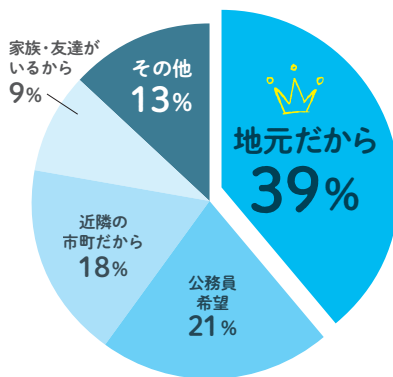

若手職員のホンを聞いてちょう！

シゴトもアソビも
Let's enjoy!

基本編

関市職員なんでもアンケート調査！

※R5.11月実施

対象者
80人
回答者
80人

Question 01

若手職員の主な出身地は？

関市や
近隣のまちの
出身の方が
多いですね！

Question 02

なぜ関市役所に
就職しようと考えた？

Question 03

公務員になった理由は？

まだまだ続きます！

次のページへGO