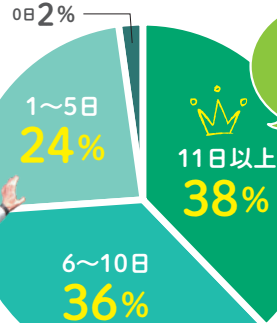

Question 02

入庁後、イメージは
どう変わった？

1 業務幅が広い！

2 明るい職員が多い・
そんなに堅くない

その他

外仕事もある・繋がりがあがる・
繁忙期などは残業もある

Question 03

職場の雰囲気は？

1 明るく楽しい雰囲気

2 相談しやすい

その他

メリハリがある・年齢関係なく仲がいい

Question 04

有給休暇はどれくらい取得してる？

自分の時間が
欲しい時に
取得します。

Question 05