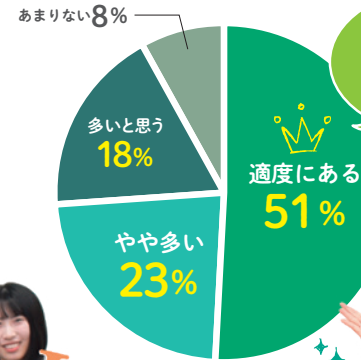

若手職員のホンネを聞いてちょう！
関市職員 なんでも
アンケート調査！

入庁編

Question 01

入庁前の市役所のイメージは？

1 まじめ・お堅い(>_<)

2 窓口業務や
デスクワークが多い

その他

安定・仕事が多そう・定時退社

Question 02

入庁後、イメージは
どう変わった？

1 業務幅が広い！

2 明るい職員が多い・
そんなに堅くない

その他

外仕事もある・繋がりがあがる・
繁忙期などは残業もある

Question 03

職場の雰囲気は？

1 明るく楽しい雰囲気

2 相談しやすい

その他

メリハリがある・年齢関係なく仲がいい

Question 04

有給休暇はどれくらい取得してる？

自分の時間が
欲しい時に
取得します。

Question 05

同期や先輩・後輩とのつながりは？

同期や職場の方と
食事に行ったり、
旅行に行ったり
しています！

Welcome

enjoy