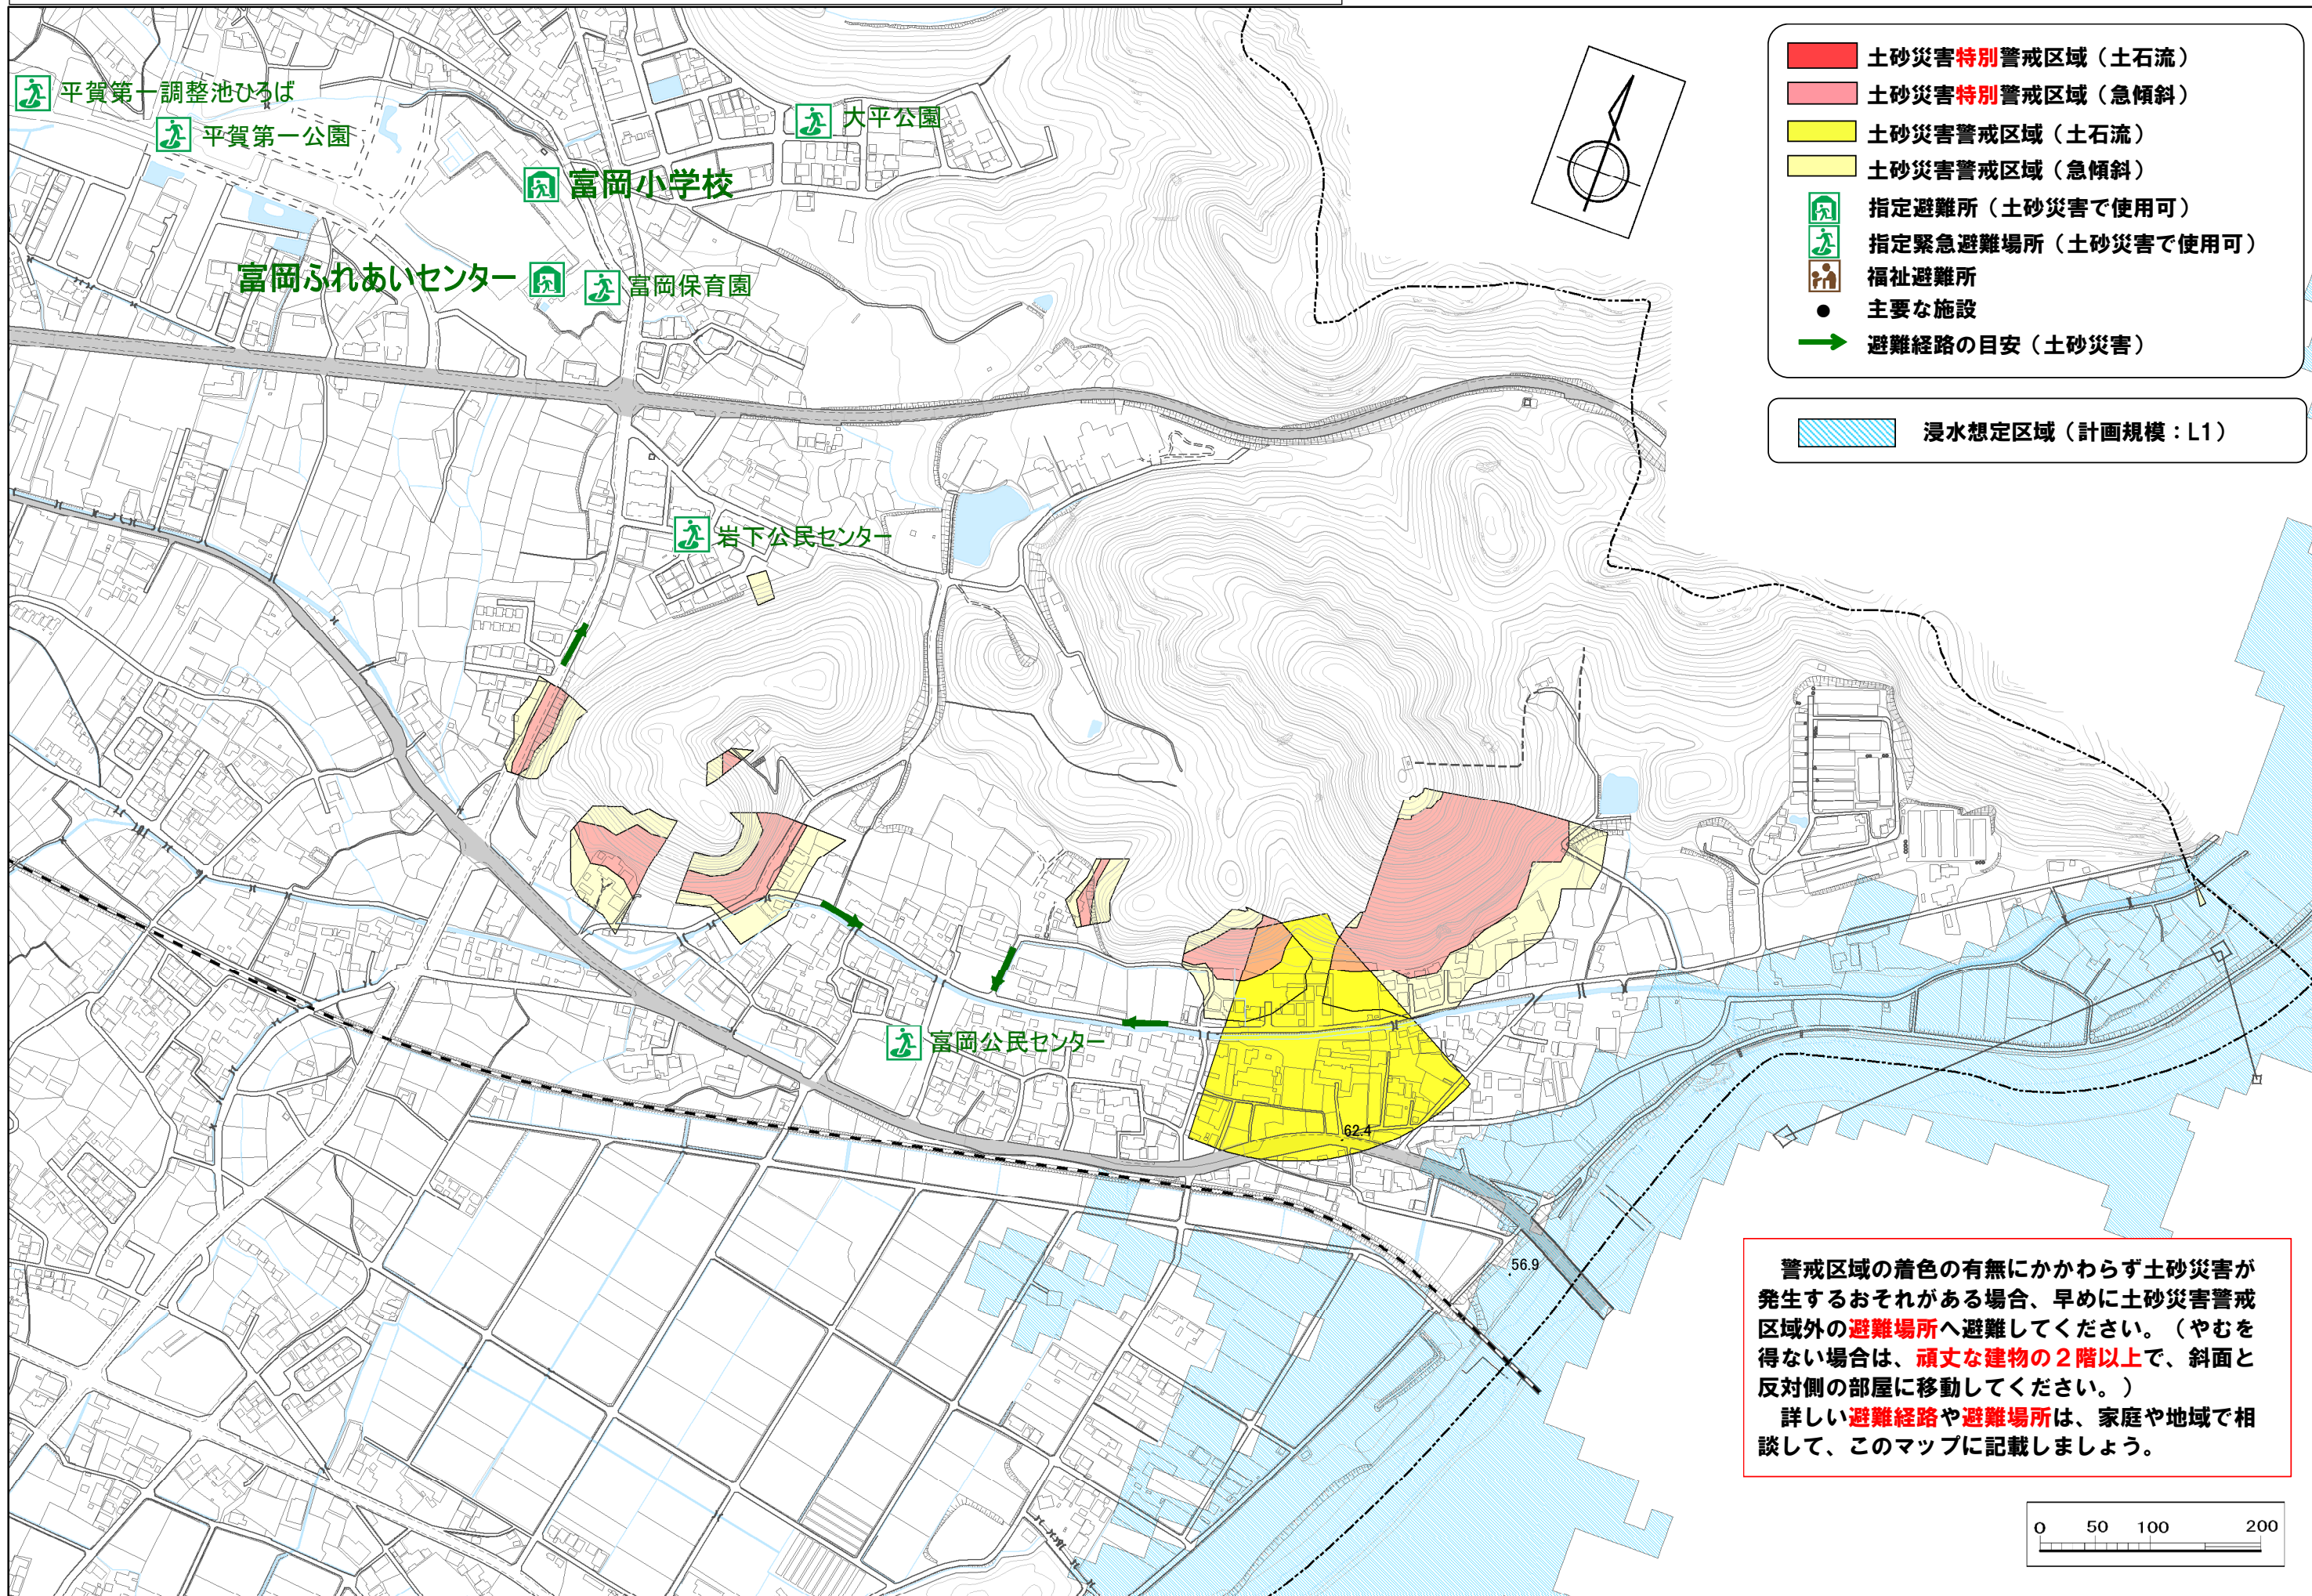

関市土砂災害ハザードマップ<関 上肥田瀬 >

警戒区域の着色の有無にかかわらず土砂災害が発生するおそれがある場合、早めに土砂災害警戒区域外の**避難場所**へ避難してください。（やむを得ない場合は、**頑丈な建物の2階以上**で、斜面と反対側の部屋に移動してください。）
 詳しい**避難経路**や**避難場所**は、家庭や地域で相談して、このマップに記載しましょう。