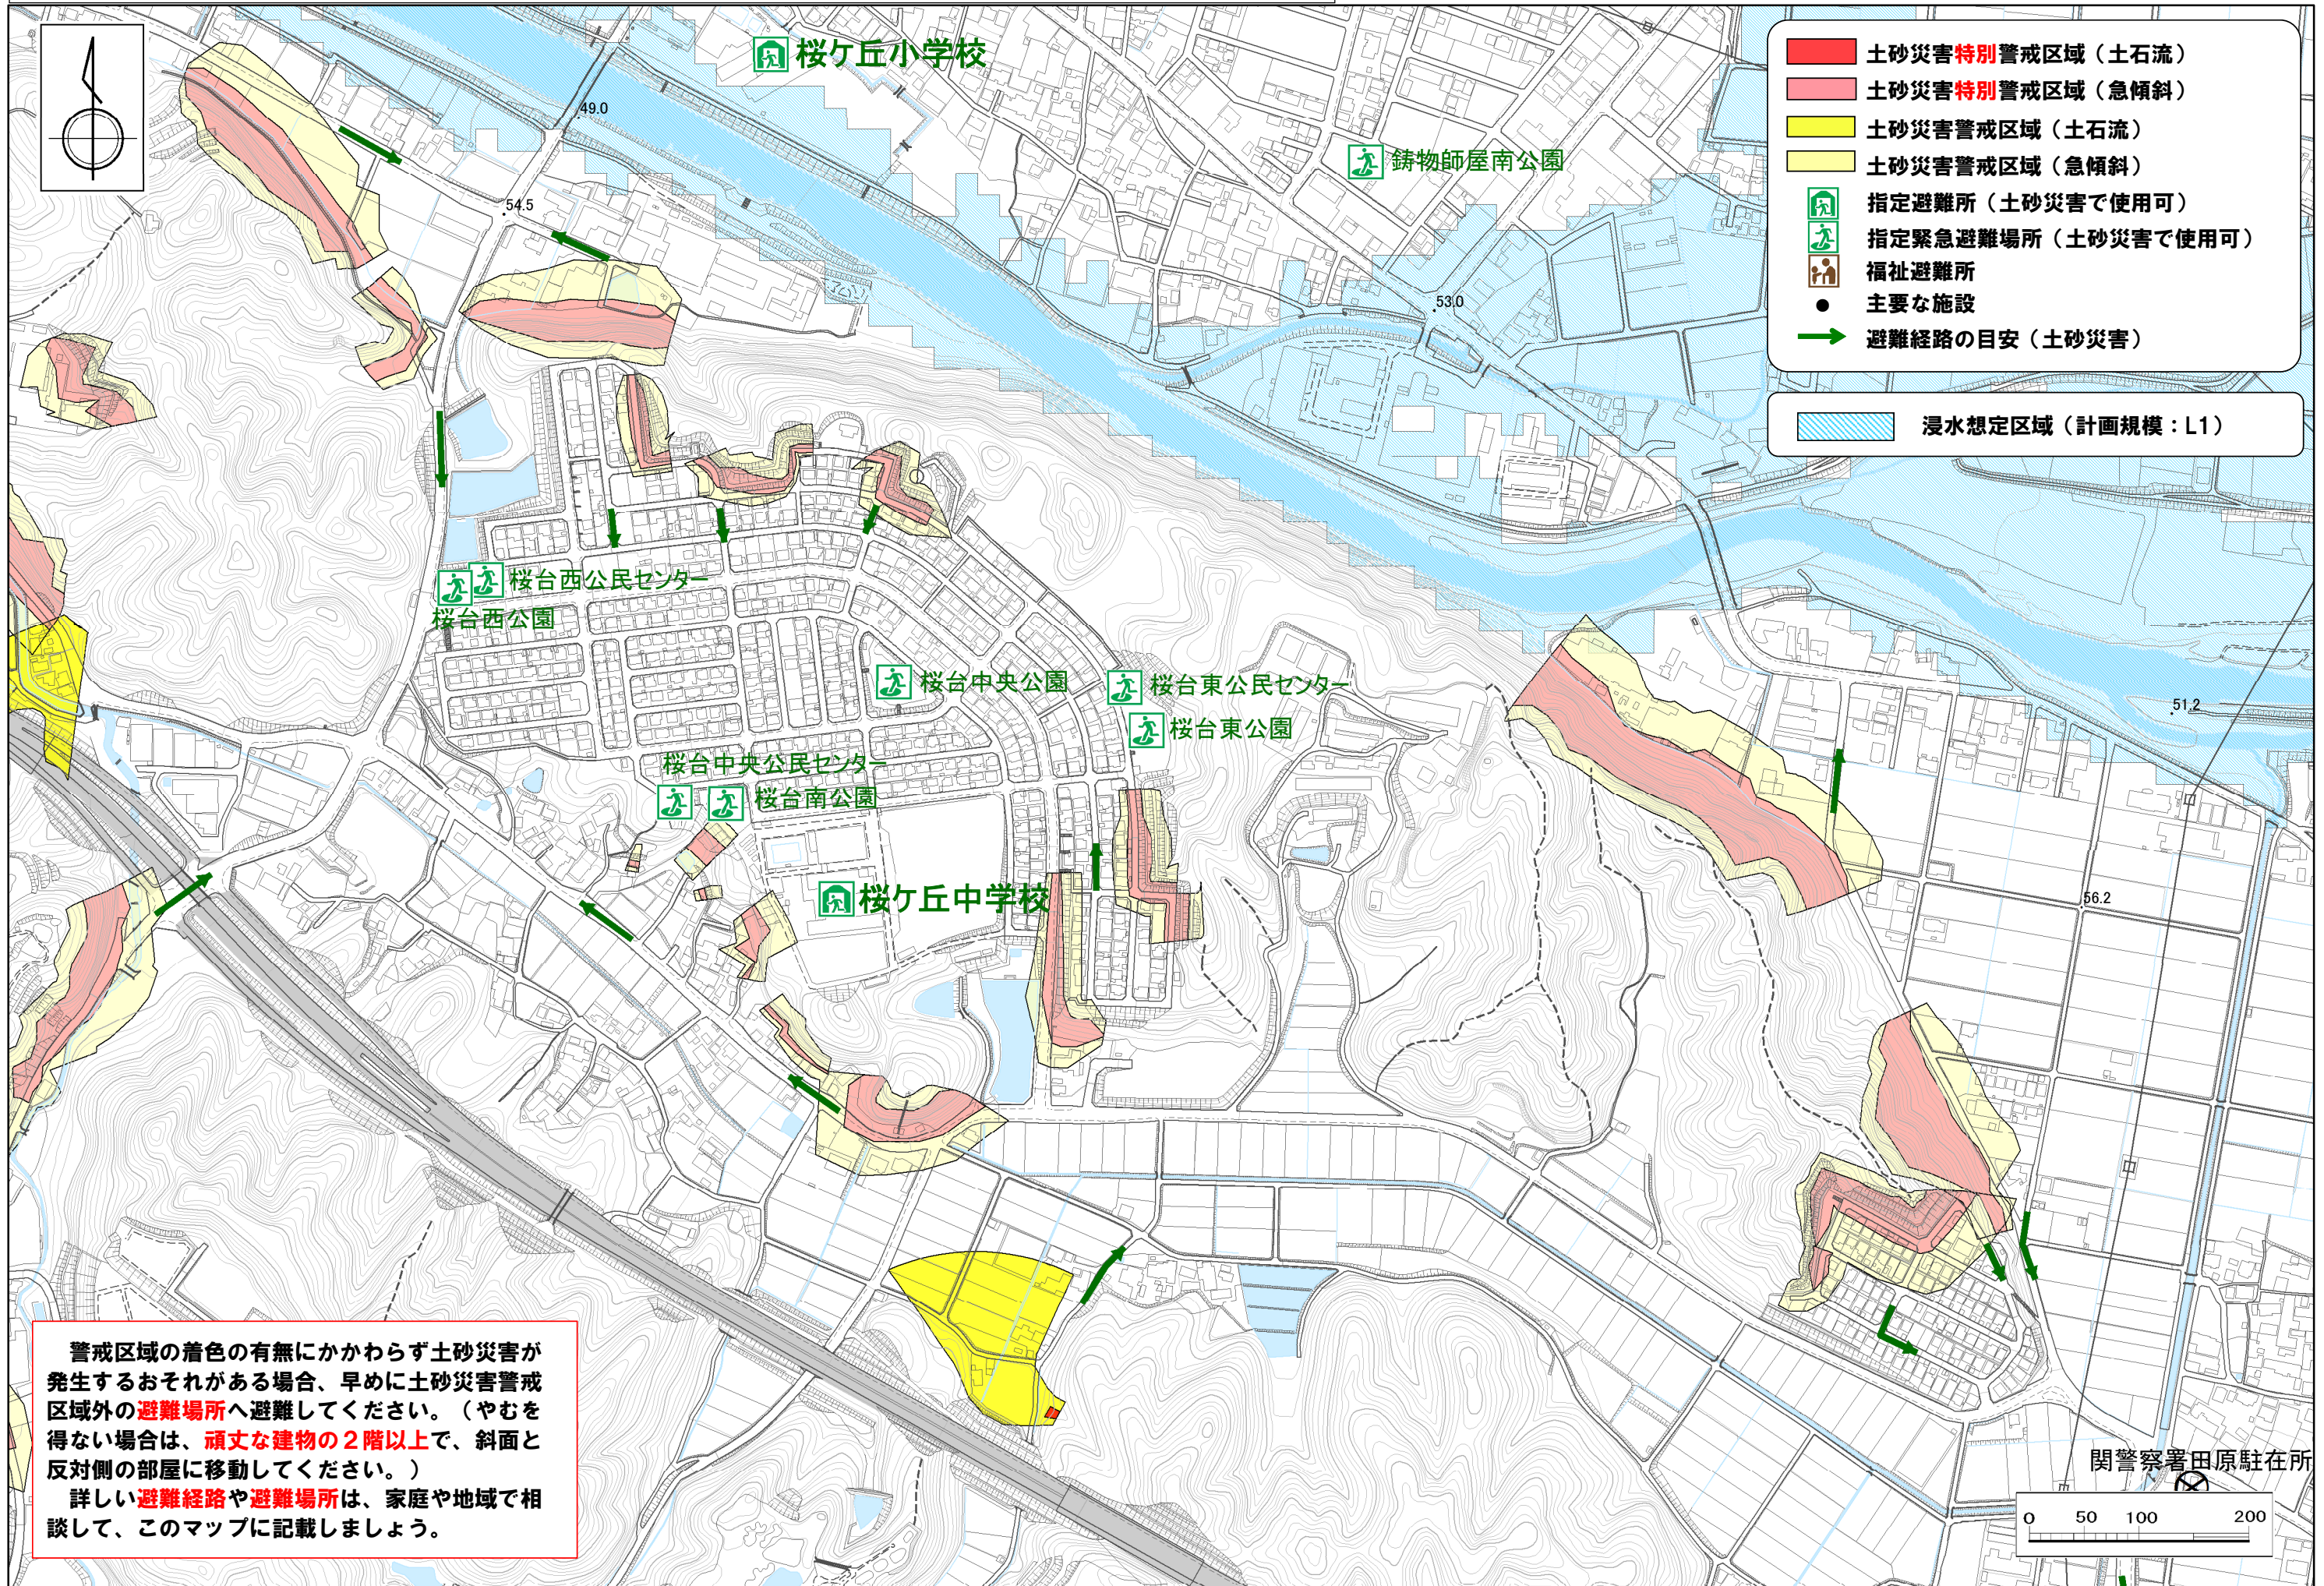

関市土砂災害ハザードマップ<関 桜台・西田原 >

警戒区域の着色の有無にかかわらず土砂災害が発生するおそれがある場合、早めに土砂災害警戒区域外の**避難場所**へ避難してください。（やむを得ない場合は、**頑丈な建物の2階以上**で、斜面と反対側の部屋に移動してください。）
 詳しい**避難経路**や**避難場所**は、家庭や地域で相談して、このマップに記載しましょう。