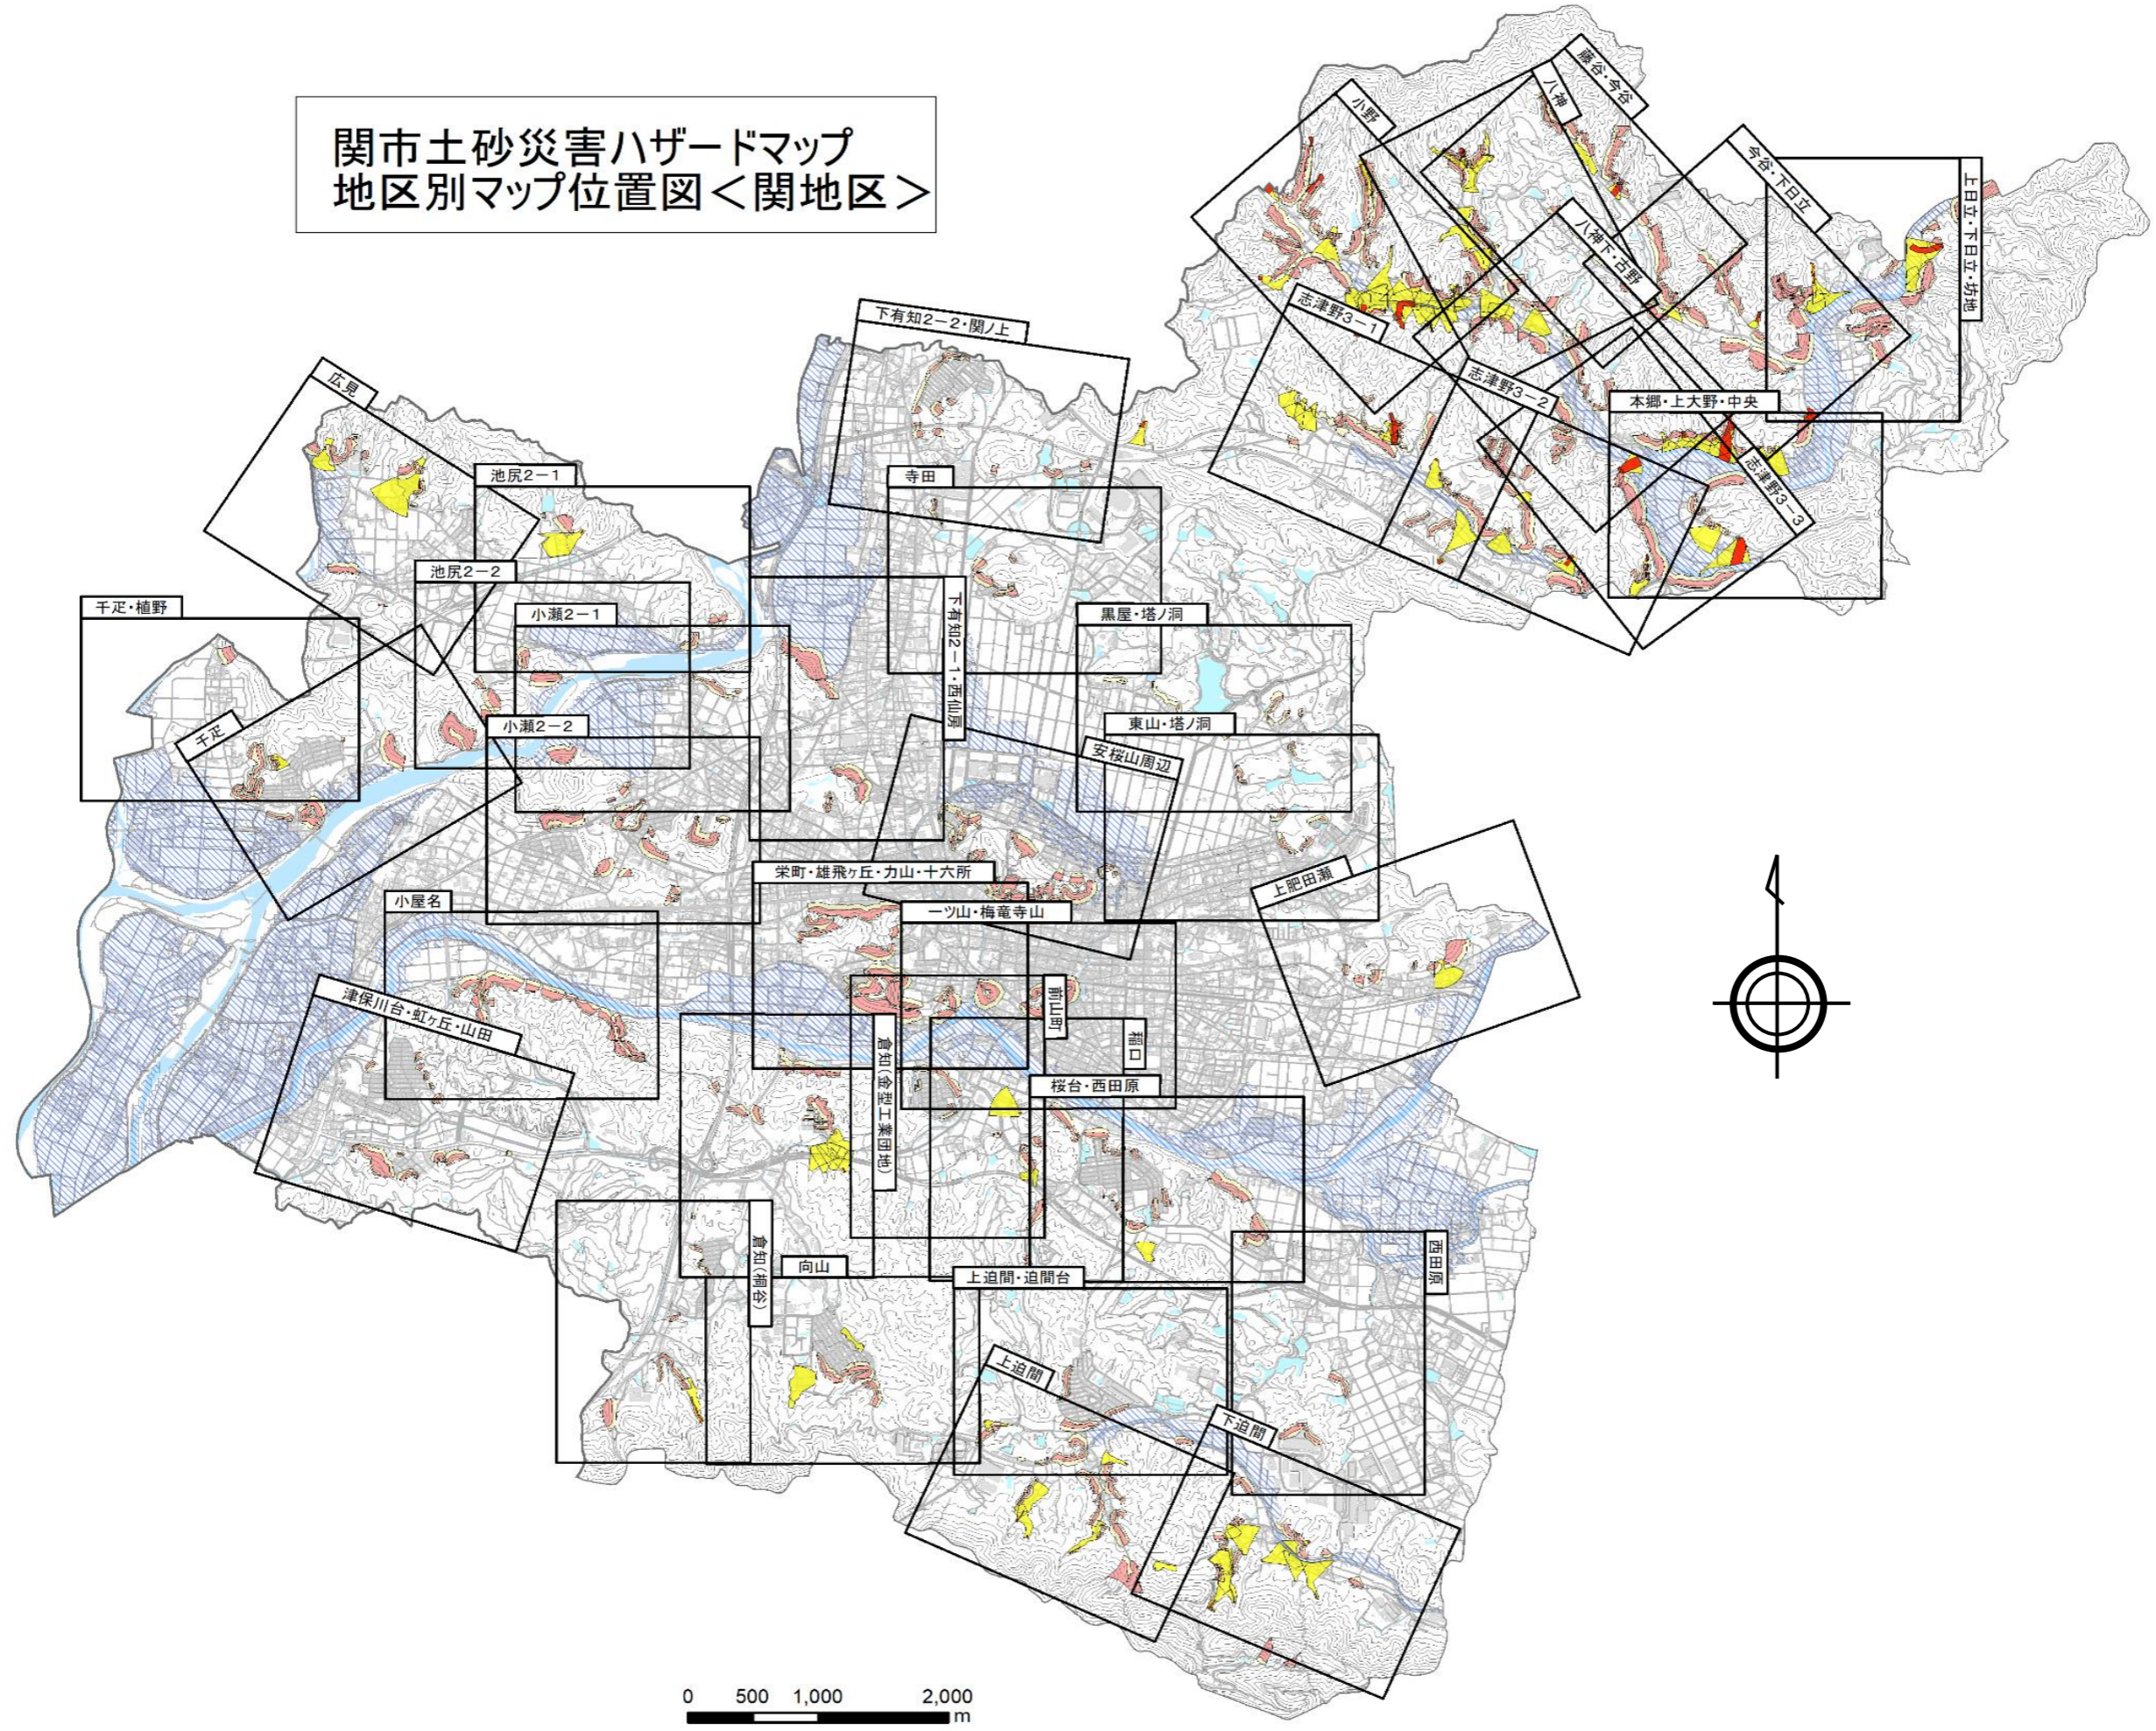

関市土砂災害ハザードマップ
地区別マップ位置図<関地区>

0 500 1,000 2,000
m