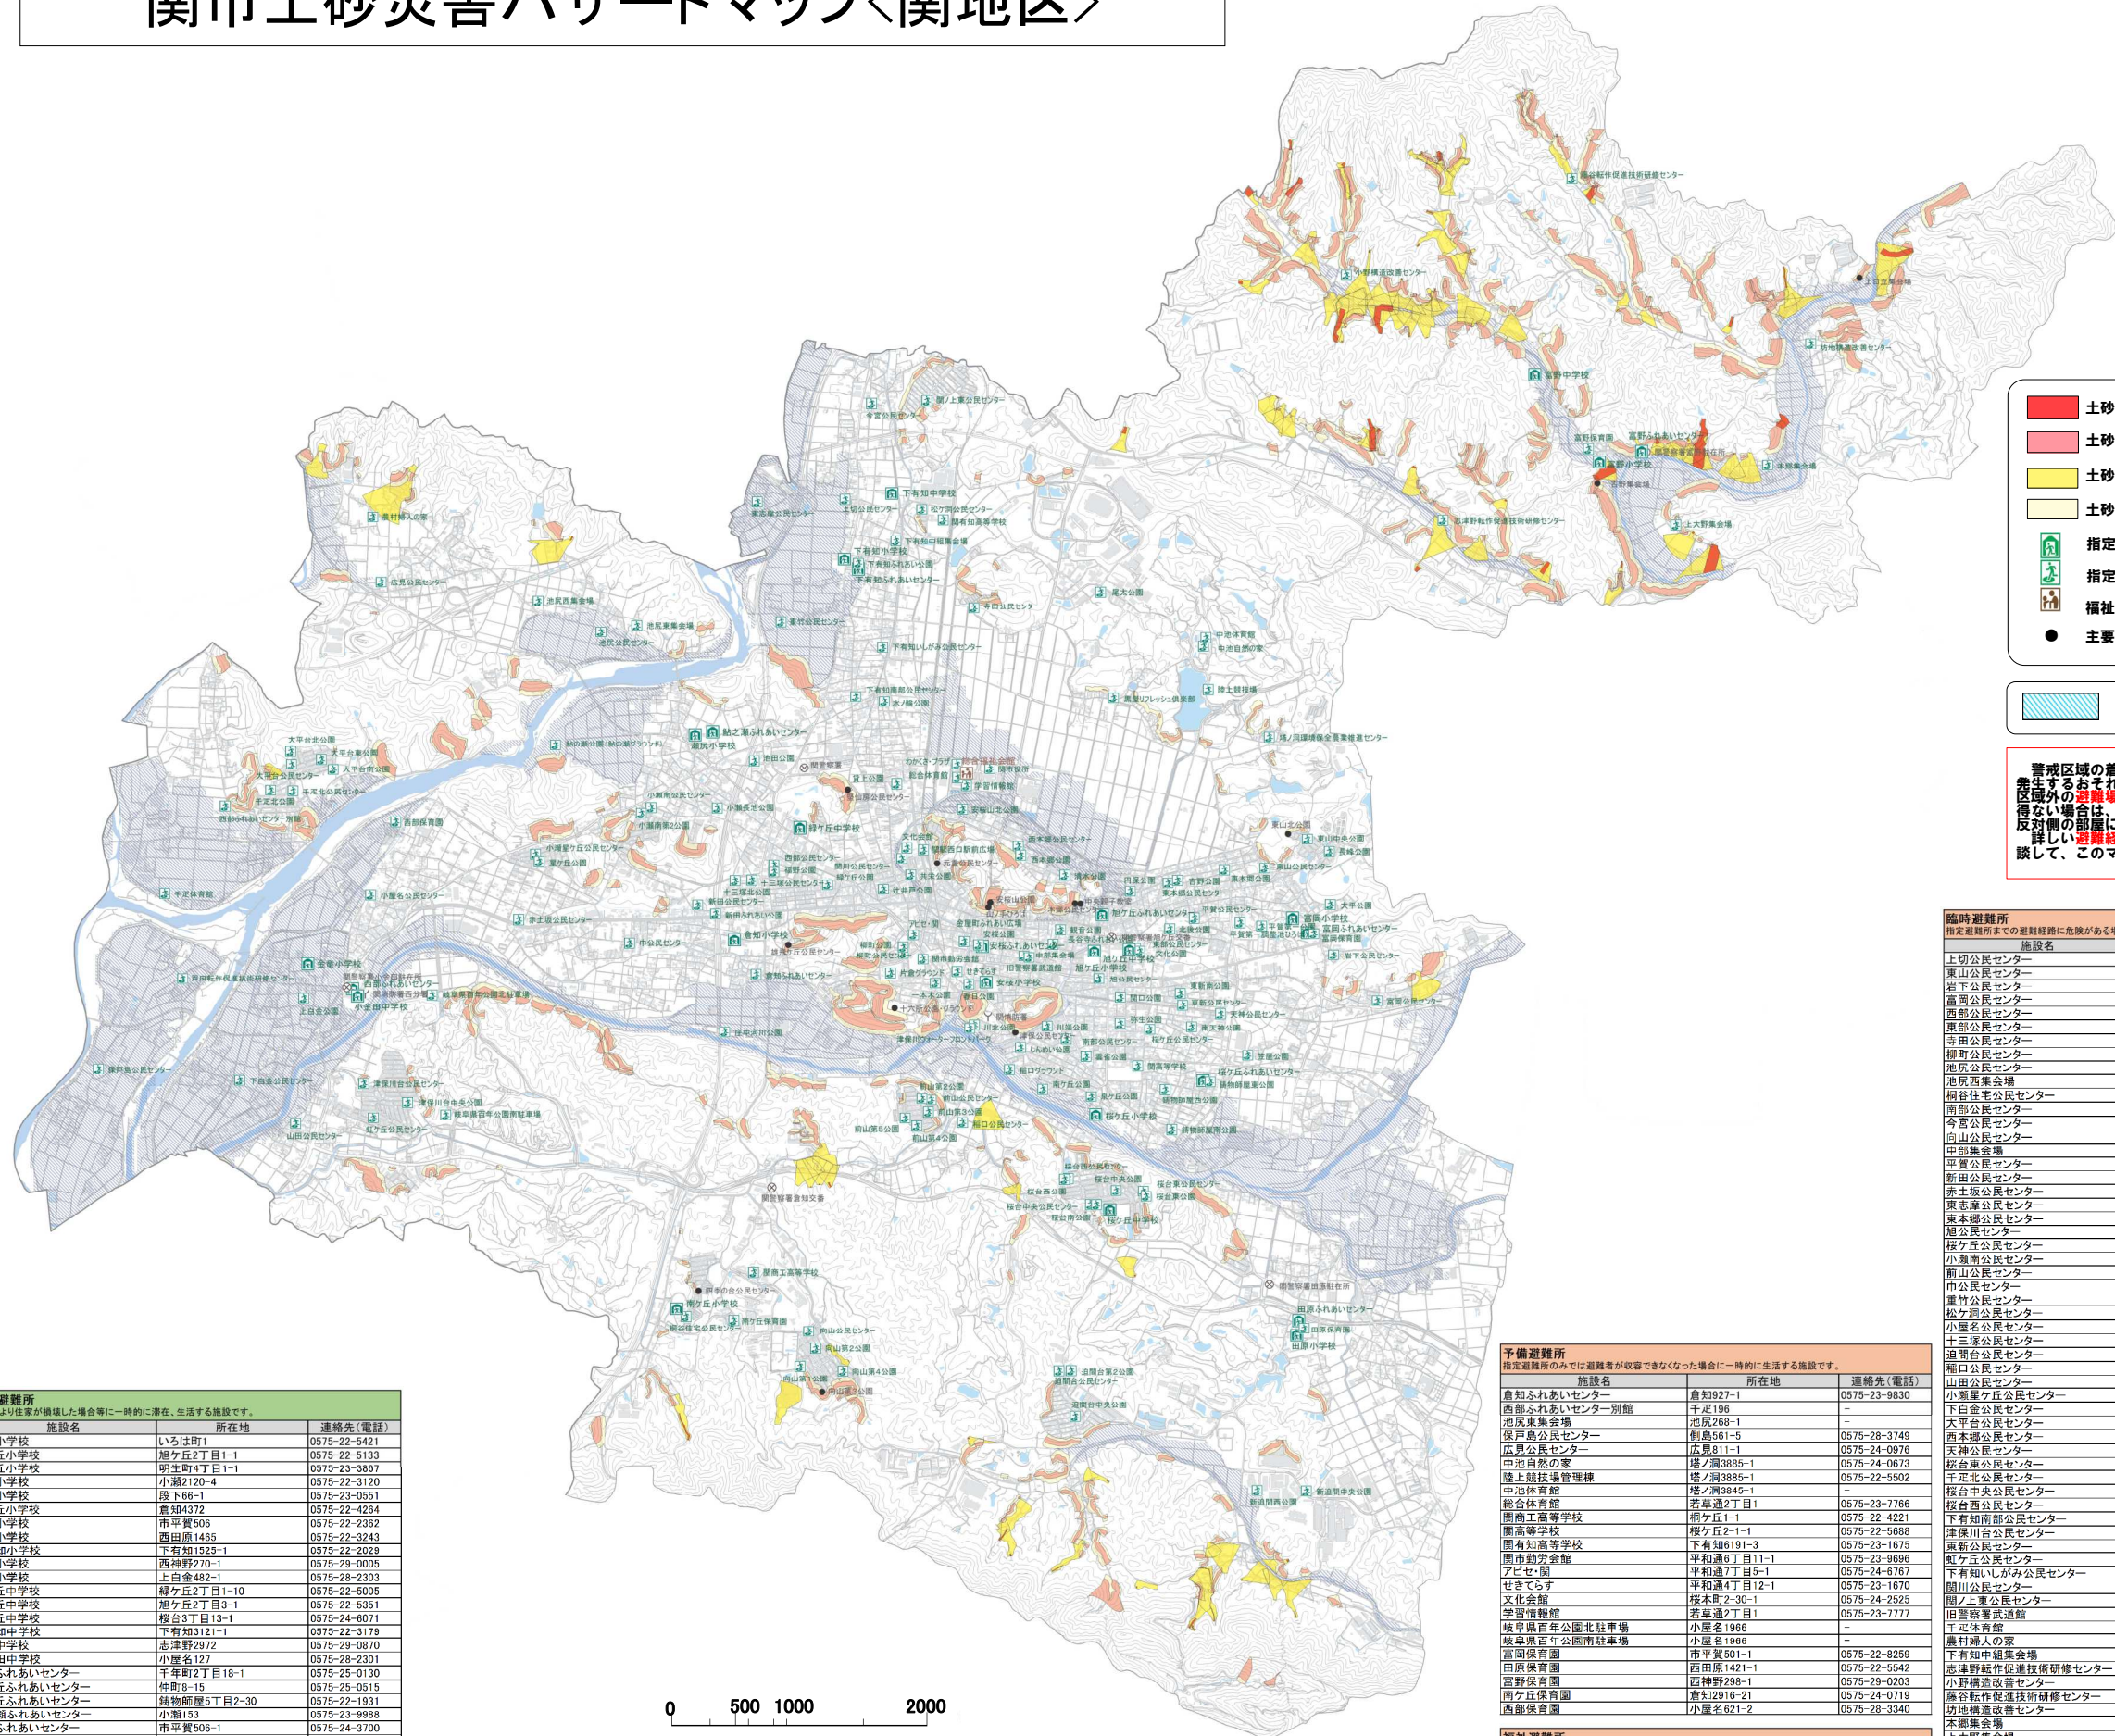

関市土砂災害ハザードマップ<関地区>

- 土砂災害特別警戒区域（土石流）
- 土砂災害特別警戒区域（急傾斜）
- 土砂災害警戒区域（土石流）
- 土砂災害警戒区域（急傾斜）
- 指定避難所（土砂災害で使用可）
- 指定緊急避難場所（土砂災害で使用可）
- 福祉避難所
- 主要な施設

 浸水想定区域（計画規模：L1）

警戒区域の着色の有無にかかわらず土砂災害が発生するおそれがある場合、早めに土砂災害警戒区域外の避難場所へ避難してください。（やむを得ない場合は、頑丈な建物の2階以上、斜面と反対側の部屋に移動してください。）
詳しい避難経路や避難場所は、家庭や地域で相談して、このマップに記載しましょう。

広域避難場所
住宅密集地の延焼火災発生時に避難する場所です

施設名	所在地
関市役所	若草通3丁目1
わかま・プラザ	若草通2丁目1
西本郷公園	西本郷通5丁目145
片倉グラウンド	片倉町1-4
種コグラウンド	神明町4丁目83
津保川ウォーターフロントパーク	一ツ山町47-3地先

一時避難場所
住宅密集地の延焼火災発生時に一時的に身をを守るために避難する場所です

施設名	所在地
安桜公園	常盤町60
安桜山北公園	西本郷通3丁目23
池田公園	池田町47
長ヶ丘公園	明生町2丁目66-1
一本木公園	一本木町62
積物師屋西公園	積物師屋6丁目25
円保公園	円保通3丁目65
小瀬南第2公園	小瀬南2丁目1558-9
賀上公園	賀上町29-1
春日公園	稲木町18-1
川北公園	清水町45
山北公園	長谷町1丁目10
鏡香公園	長谷寺町1番15
北後公園	平賀町2丁目44-1
共栄公園	桜木町1丁目25
清水公園	西本郷通7丁目65
十三塚北公園	山王通西60
しんめい公園	十三塚町1-1
しんめい公園	神明町1丁目3
関口公園	関口町1丁目52
辻井戸公園	辻井戸町1-81
東新南公園	東新南3丁目137
長谷寺ふれあい公園	長谷寺町1-51
東本郷公園	東本郷通5丁目41
寛香公園	春里町3丁目82
文化公園	平賀町1丁目18-6
稲野公園	北福野町2丁目0
屋ヶ丘公園	屋ヶ丘16-4
水ノ輪公園	水ノ輪町51
緑ヶ丘公園	中福野町63-83
南ヶ丘公園	神明町2丁目108
南天神公園	南天神2丁目4
細町公園	細町4-6
桜台公園	桜台2丁目75/76
吾野公園	東本郷通2丁目38
関西口駅前広場駐車場	東桜町18-1
金屋町ふれあい広場	金屋町43-1
向山第1公園	向山町1丁目7-5
向山第2公園	向山町2丁目9
向山第4公園	向山町4丁目1
向山第2公園	向山町41
向山第3公園	向山町43
向山第4公園	向山町59
向山第5公園	向山町61
長峰公園	市平賀長峰726-21
新迫間西公園	新迫間60
新迫間中央公園	新迫間76
津保川中央公園	津保川2丁目1010-318
桜台東公園	桜台1丁目301-493
桜台西公園	桜台1丁目1-12
桜台南公園	桜台2丁目12-2
桜台中央公園	桜台3丁目1-3
大平台東公園	大平台12-11
大平台北公園	大平台15-50
迫間中央公園	迫間台2丁目2301-42
迫間北公園	迫間台1丁目2301-493
千足北公園	千足寺入道111-4
積物師屋東公園	平成通1丁目29
積物師屋西公園	積物師屋6丁目29
東山中央公園	東山4丁目4-2
大平公園	平賀町8丁目83
大平南公園	大平台23-1
扇太公園	扇太町73
小瀬東公園	小瀬長地59
笠原公園	笠原2丁目49
上白金公園	上白金839-1
平賀第一公園	平賀第一28街区1画地
平賀第一公園	平賀第一6街区1画地
下有知ふれあい公園	下有知3245-15
船の瀬公園(船の瀬グラウンド)	小瀬南800
庄中河川公園	倉知字上ツメ切