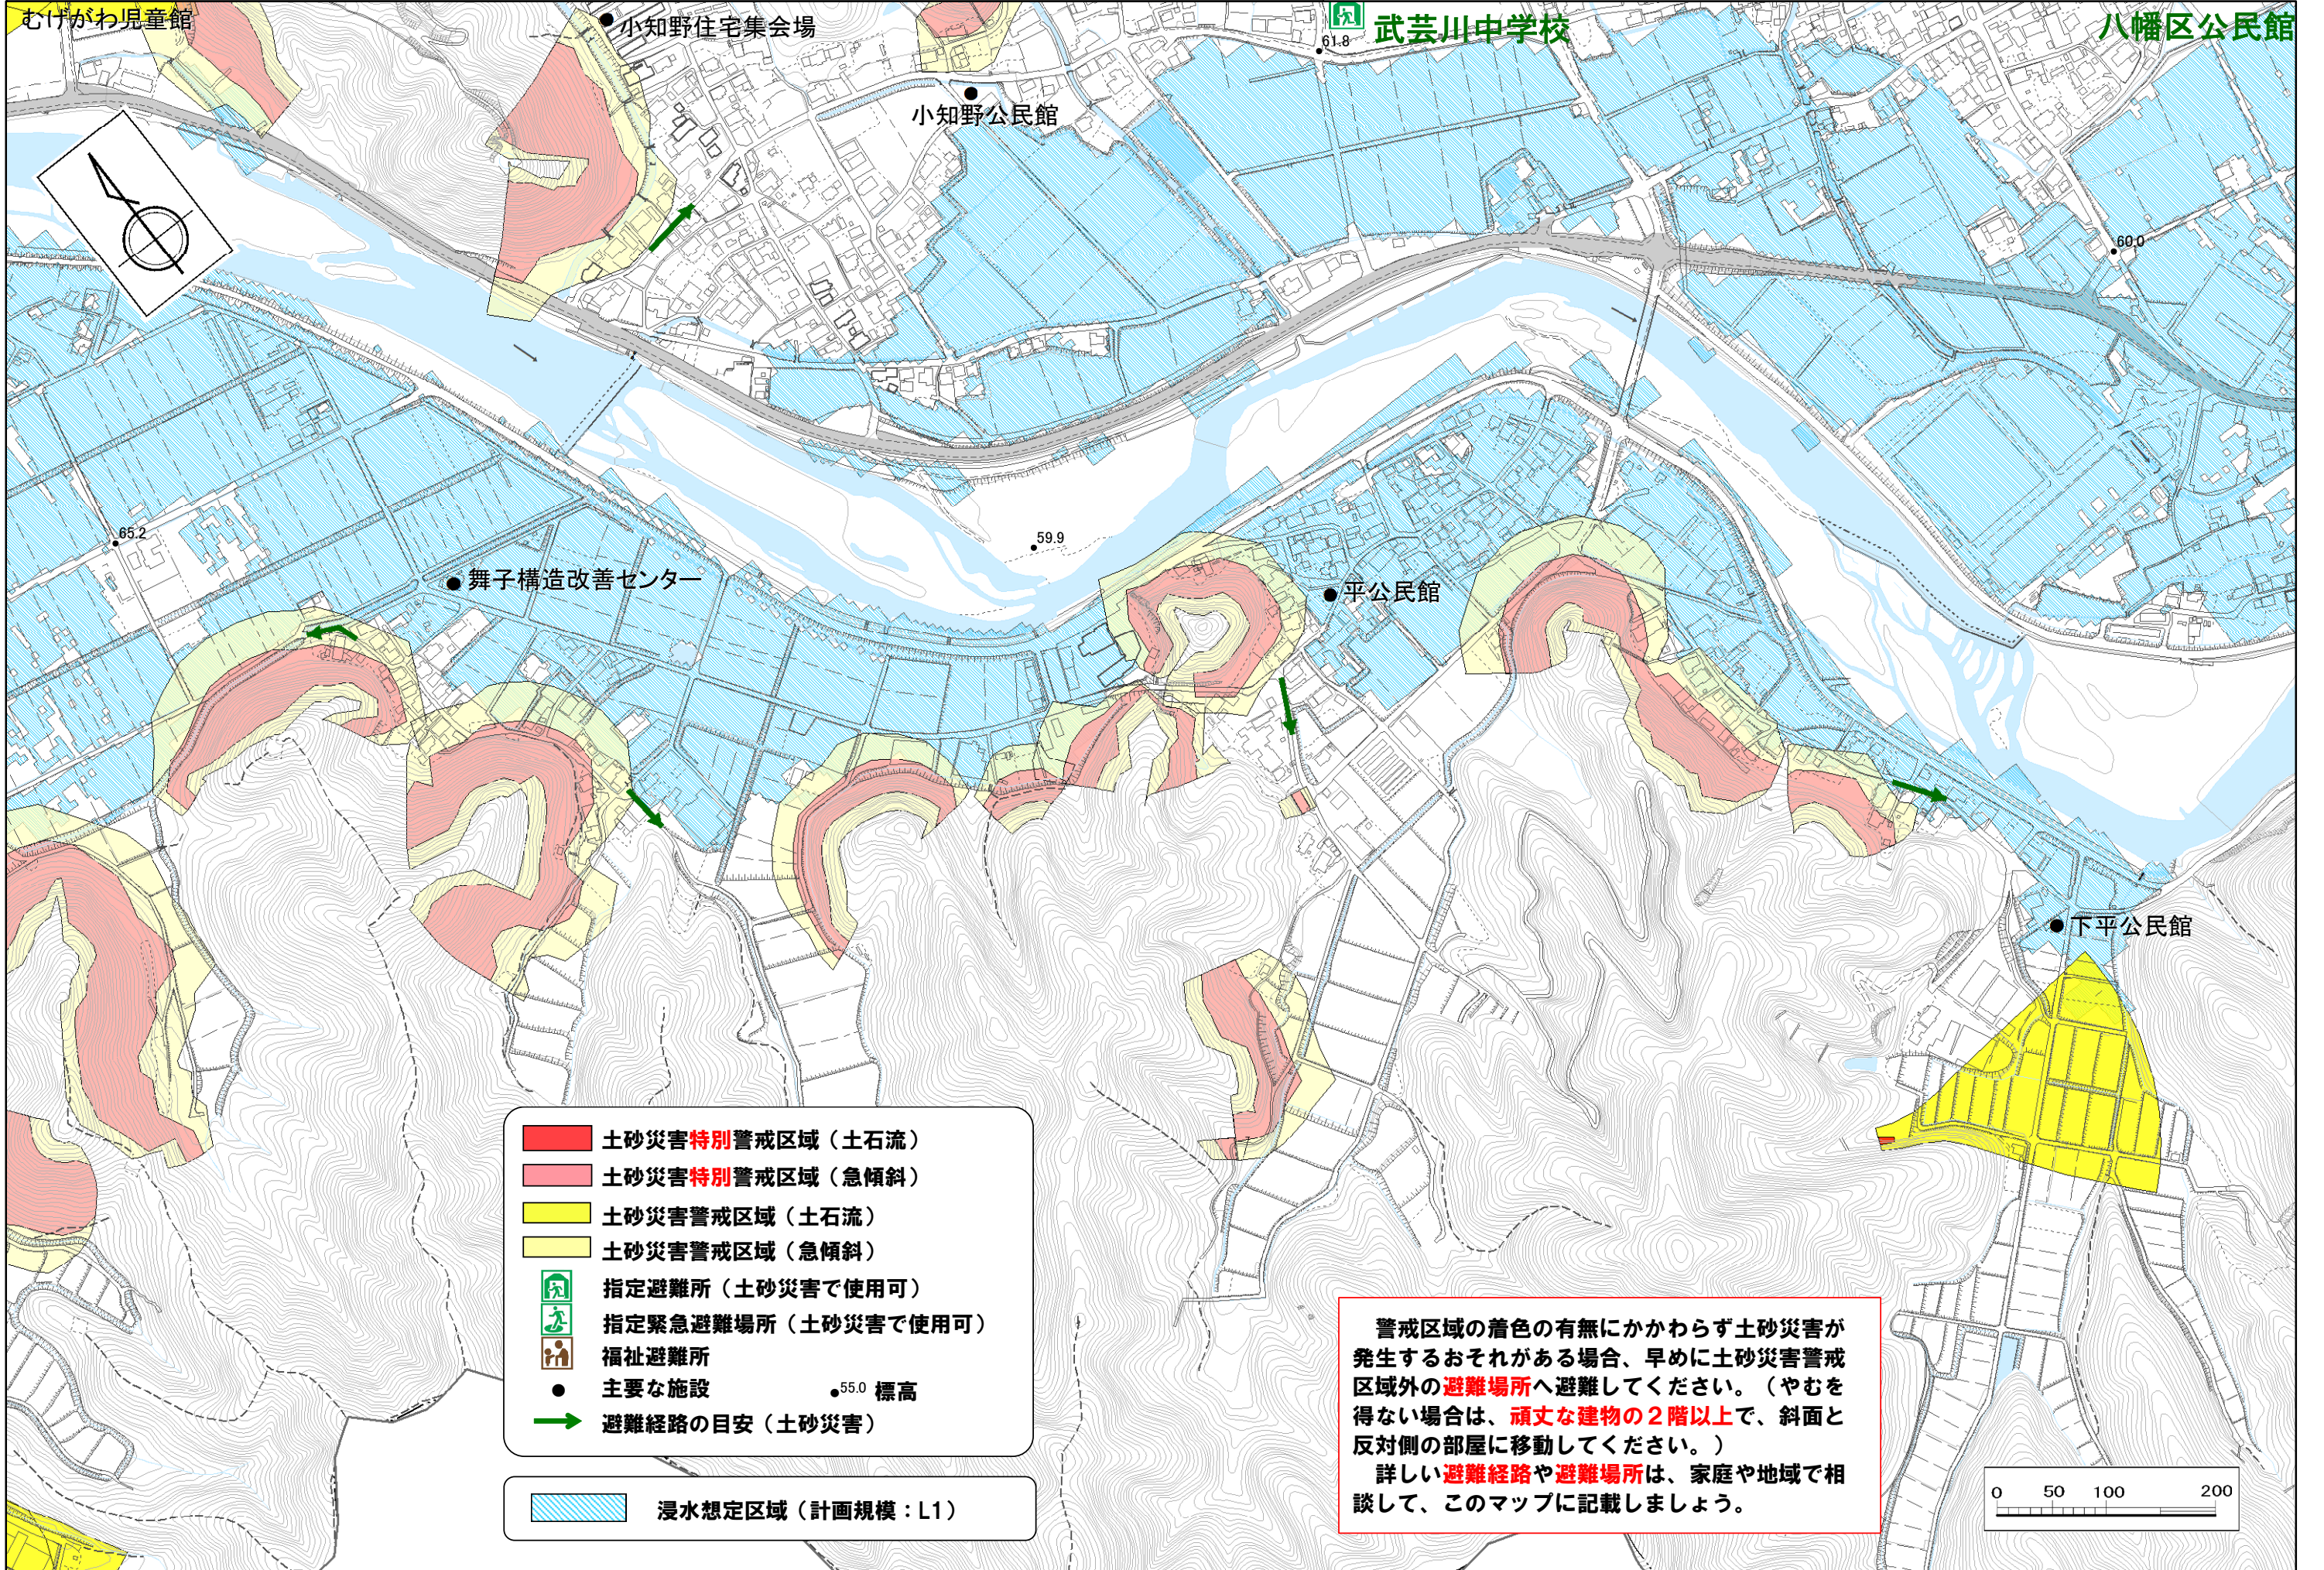

関市土砂災害ハザードマップ<武芸川 平>

むげがわ児童館

● 小知野住宅集会場

61.8 武芸川中学校

八幡区公民館

● 小知野公民館

● 舞子構造改善センター

● 平公民館

● 下平公民館