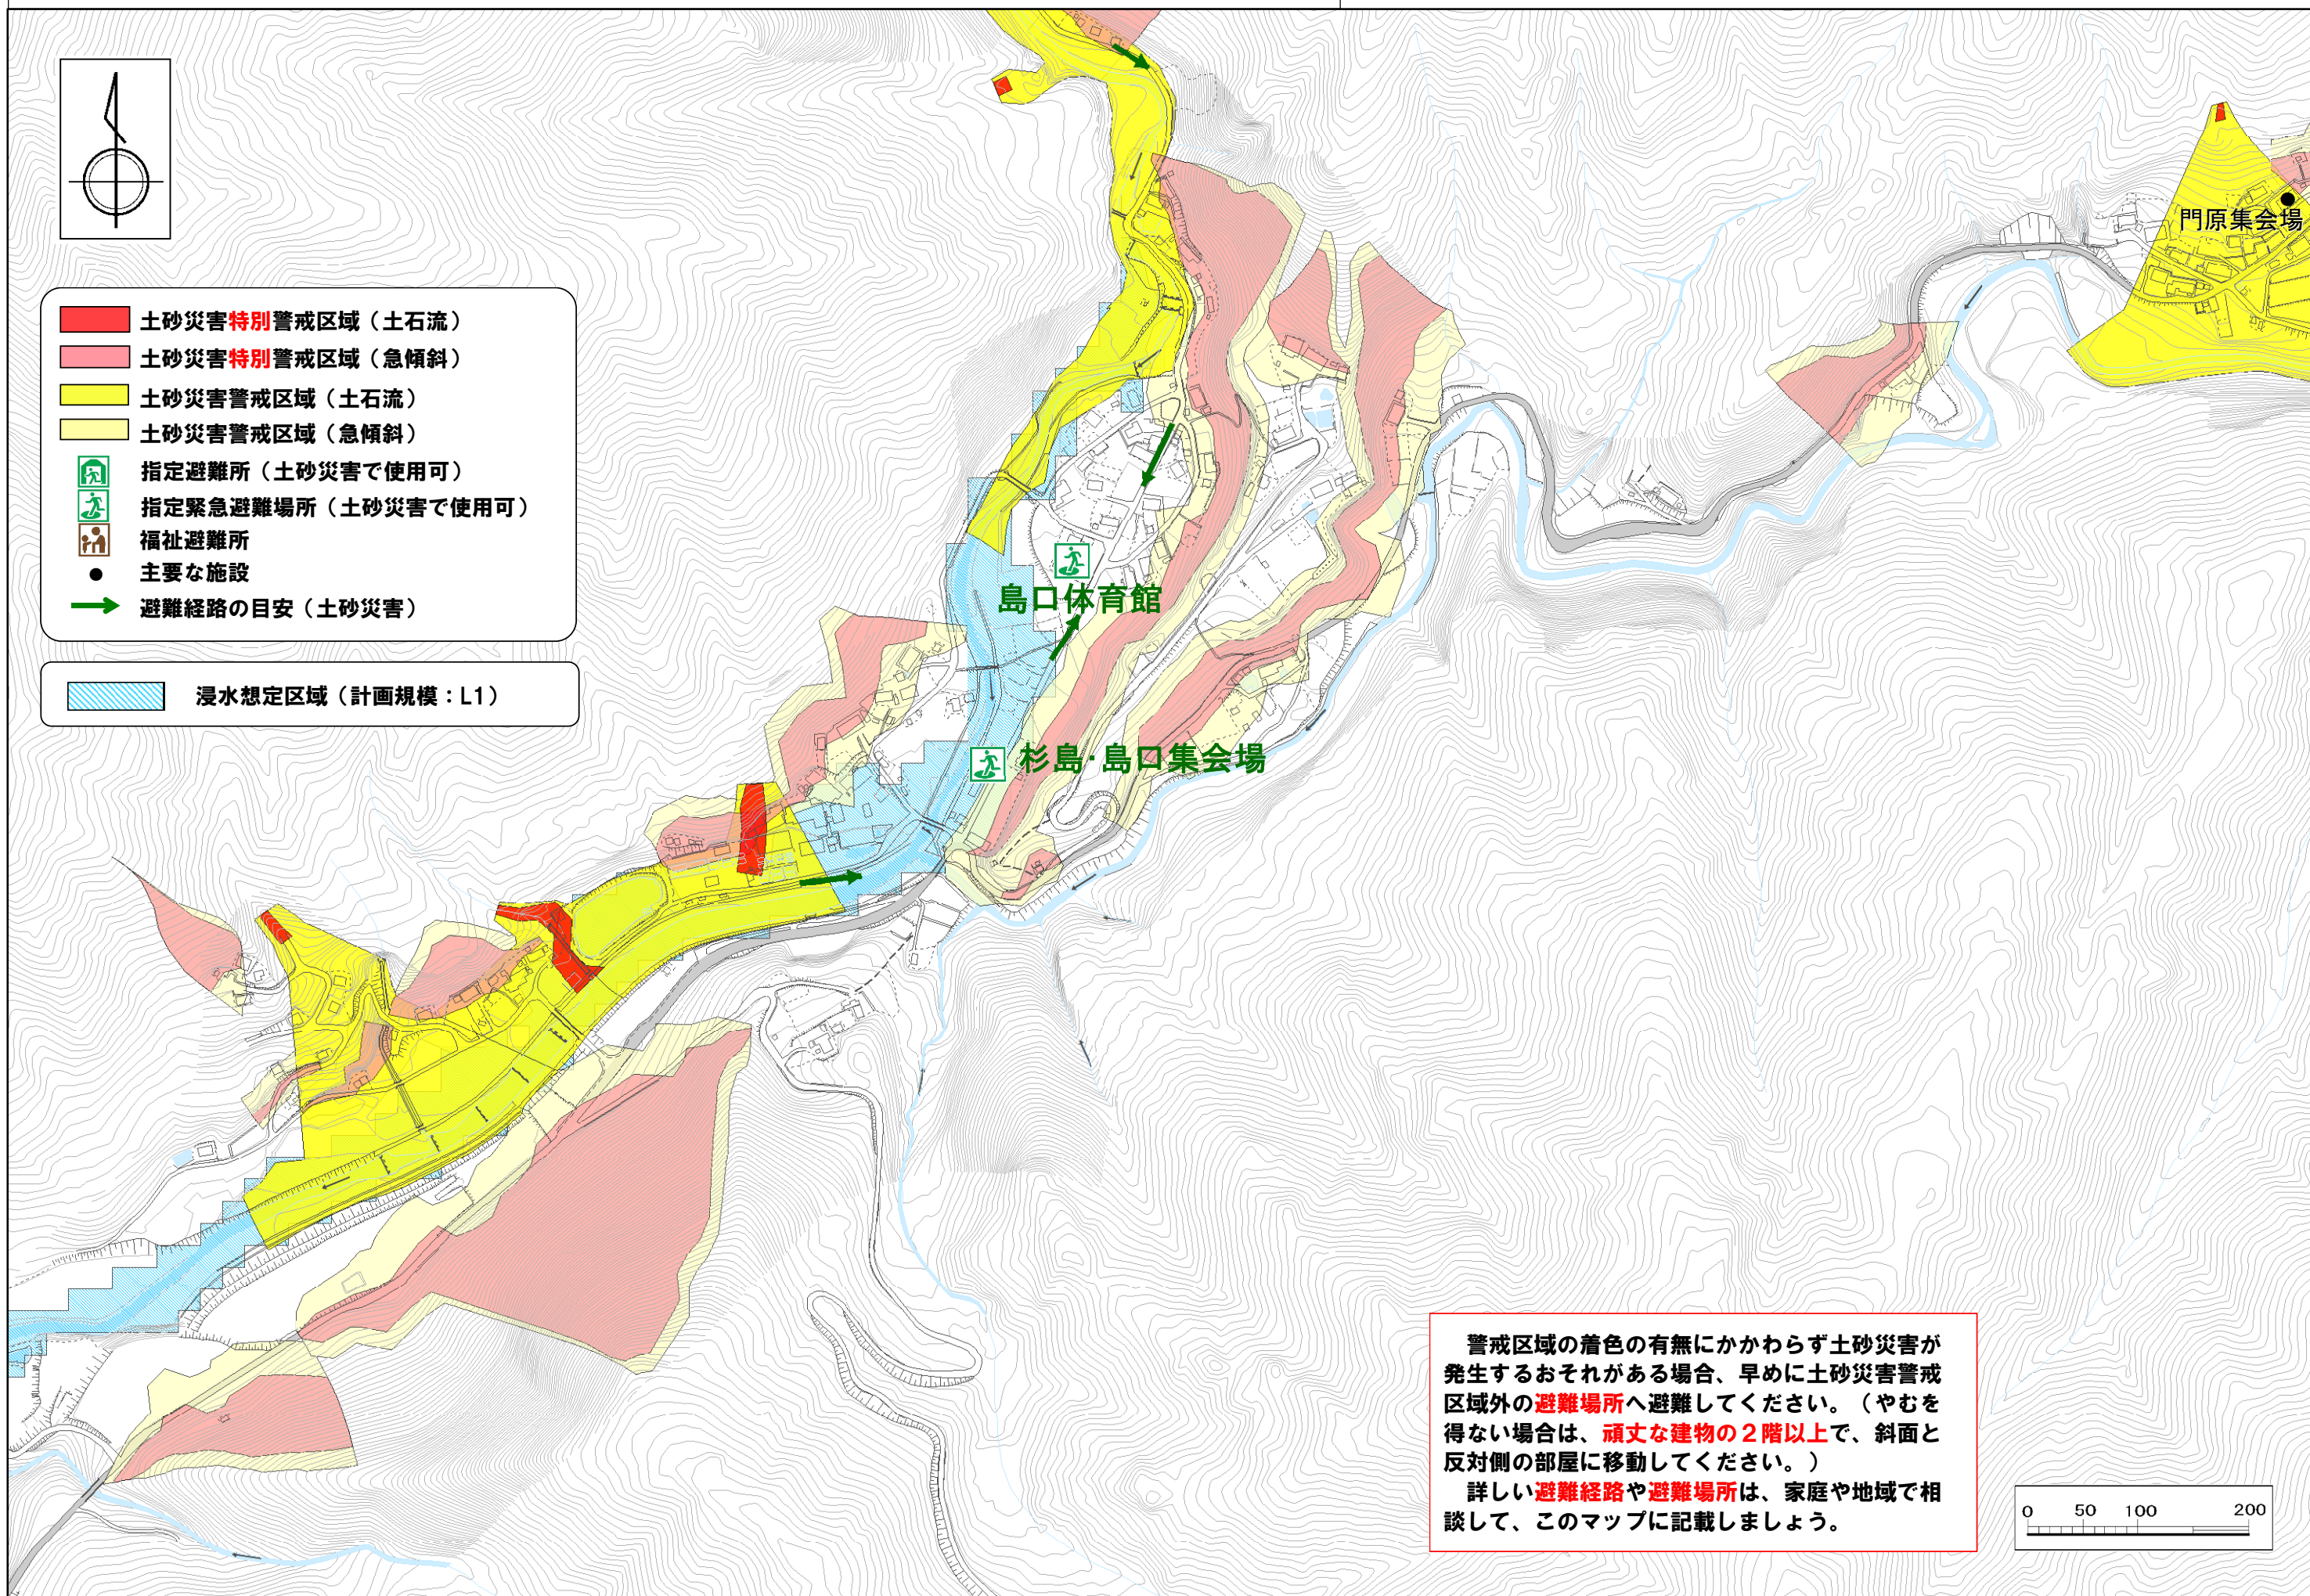

関市土砂災害ハザードマップ<板取 杉島>

警戒区域の着色の有無にかかわらず土砂災害が発生するおそれがある場合、早めに土砂災害警戒区域外の**避難場所**へ避難してください。（やむを得ない場合は、**頑丈な建物の2階以上**で、斜面と反対側の部屋に移動してください。）
詳しい**避難経路**や**避難場所**は、家庭や地域で相談して、このマップに記載しましょう。