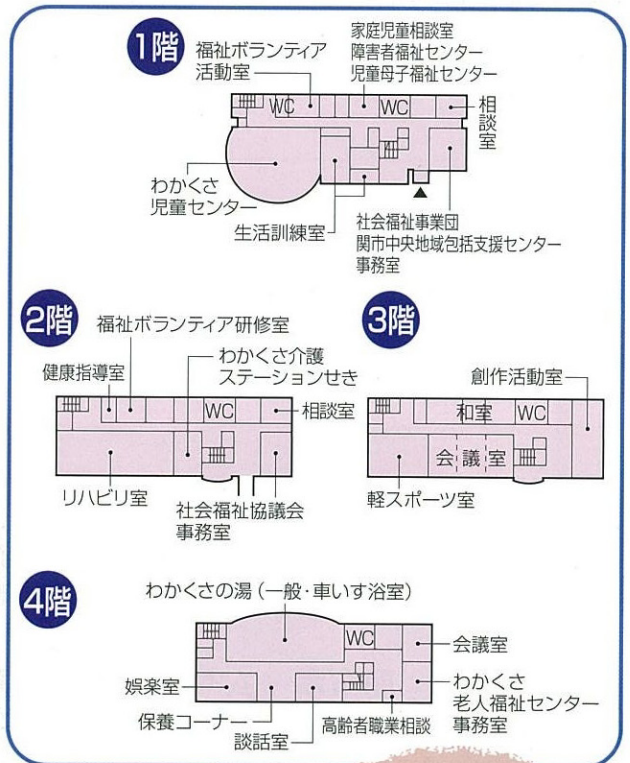

関市生涯学習拠点施設 わかくさ・プラザ FLOOR INFORMATION

関市学習情報館
ときめき
カルチャー

関市総合体育館
きらめき
スポーツ

関市総合福祉会館
いきいき
ライフ