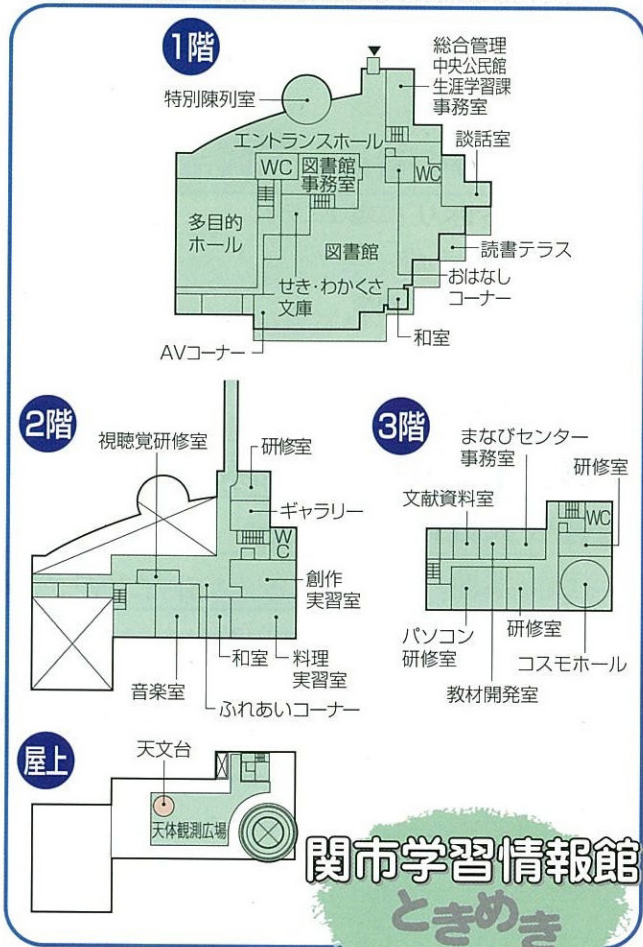

関市生涯学習拠点施設 わかくさ・プラザ FLOOR INFORMATION

関市学習情報館
ときめき
カルチャー

関市総合体育館
きらめき
スポーツ

関市総合福祉会館
いきいき
ライフ