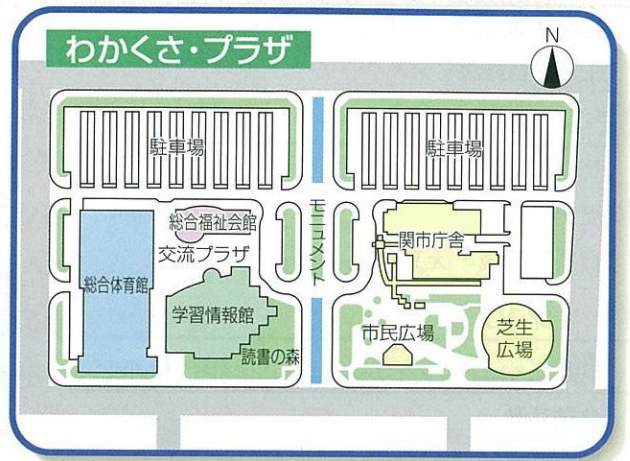

関市生涯学習拠点施設 わかくさ・プラザ FLOOR INFORMATION

関市学習情報館
ときめき
カルチャー

関市総合体育館
きらめき
スポーツ

関市総合福祉会館
いきいき
ライフ