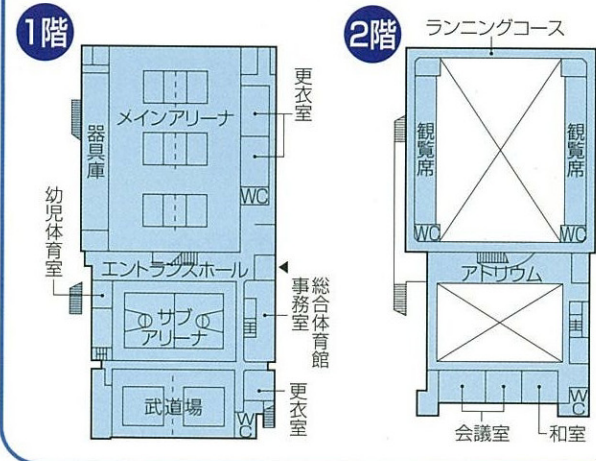

関市生涯学習拠点施設 わかくさ・プラザ FLOOR INFORMATION

関市学習情報館
ときめき
カルチャー

関市総合体育館
きらめき
スポーツ

関市総合福祉会館
いきいき
ライフ