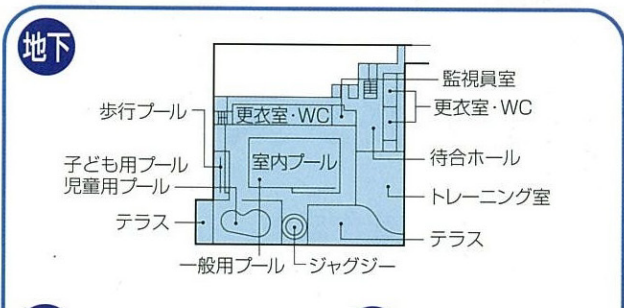

関市生涯学習拠点施設 わかくさ・プラザ FLOOR INFORMATION

関市学習情報館
ときめき
カルチャー

関市総合体育館
きらめき
スポーツ

関市総合福祉会館
いきいき
ライフ