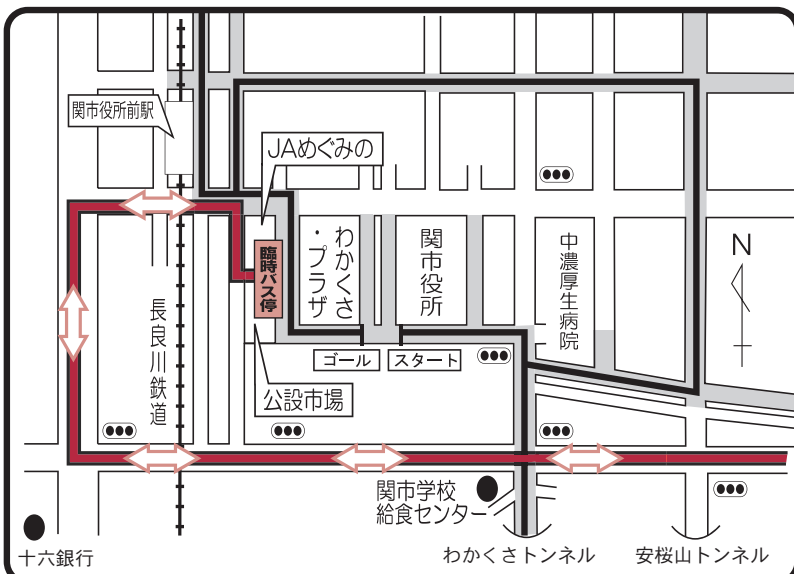

関まつり・あんどん みこしコンクール

みこしの審査を してみませんか

春の宵を彩る「関まつり・あんどんみこしコンクール」の審査をしていただける小中学生の皆さんを募集します。

- 審査日時** 4月16日(土) 午後6時45分～(予定)
- 審査会場** 本町2丁目交差点
- 募集人数** 小学生2人、中学生2人
- 応募資格** 市内に在学の小中学生
- 応募方法** 応募用紙に必要事項をご記入のうえ、観光交流課へ提出してください。
- 応募締切** 3月31日(木) 必着
- 選考方法** 抽選により選考し、結果は応募者全員に通知します。
- 申込・照会先** 観光交流課 ☎ 23-7704 ㊚ 23-7741
※応募用紙は同課にあります。

▲あんどんみこしを審査する子ども審査員

2011刃物のまち関シティマラソン バスの迂回運転について

期 日 3月20日(日)
規制時間 始発～午後1時30分

次のとおり変更になりますので、ご理解ご協力をお願いいたします。

照会先

- 岐阜関線 病院・買物線
〈岐阜バス関営業所〉 ☎ 22-2255
- 名古屋線
〈岐阜バス美濃営業所〉 ☎ 33-2151
- 倉知線
〈岐阜バスコミュニティ〉 ☎ 058-370-8833
- 京都線
〈岐阜バス観光〉 ☎ 058-245-0441
- シティマラソンについて
〈スポーツ振興課〉 ☎ 23-7766

- 車両交通禁止・規制区域
- 大会コース
- バス迂回路 (上り下り)

	中池公園口	田保通1丁目	西本郷通6丁目	文化会館前	関駅西口
岐阜関線	○	○	○	○	○
倉知線	○	○	○	○	○
名古屋線	○	○	○	×	×
京都線	○	○	○	×	×
関シティバス	○	○	○	○	○

- 関上之保線、東山公民センター前・東本郷通り6丁目バス停は規制時間中休止いたします。
- 関シティバス・名古屋線・京都線は、規制時間中、中濃公設卸売市場臨時バス停より発着いたします。
- わかくさ下有知線寺田団地バス停は規制時間中休止いたします。