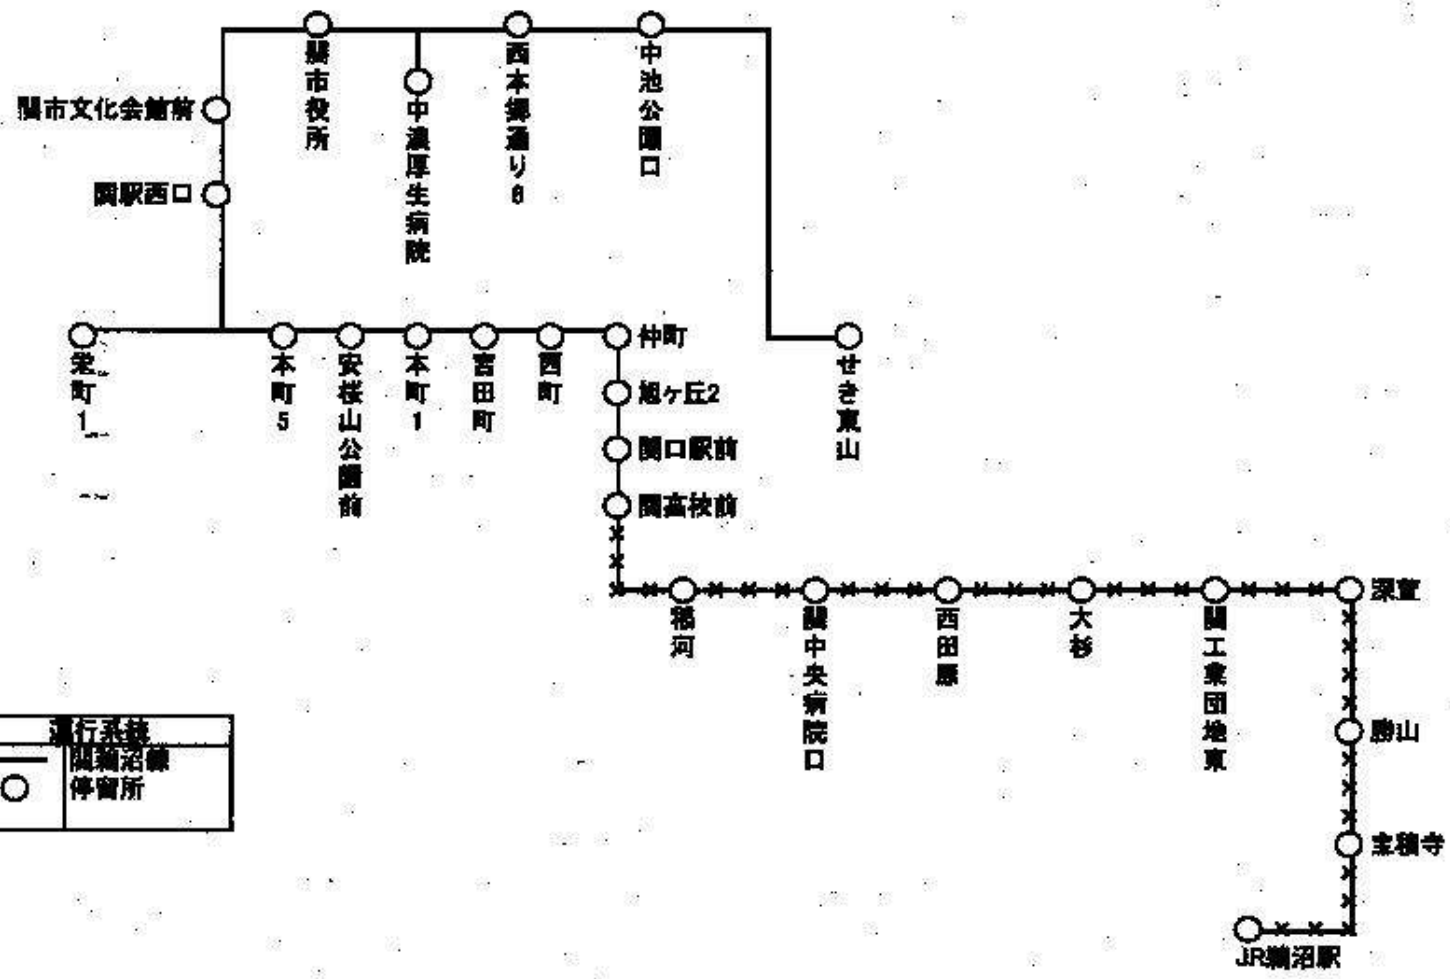

運行系統図

新旧変更なし

運行系統	
○	関輪沼線 停留所

運行系統図

運行系統	
—	關武儀線
○	停留所