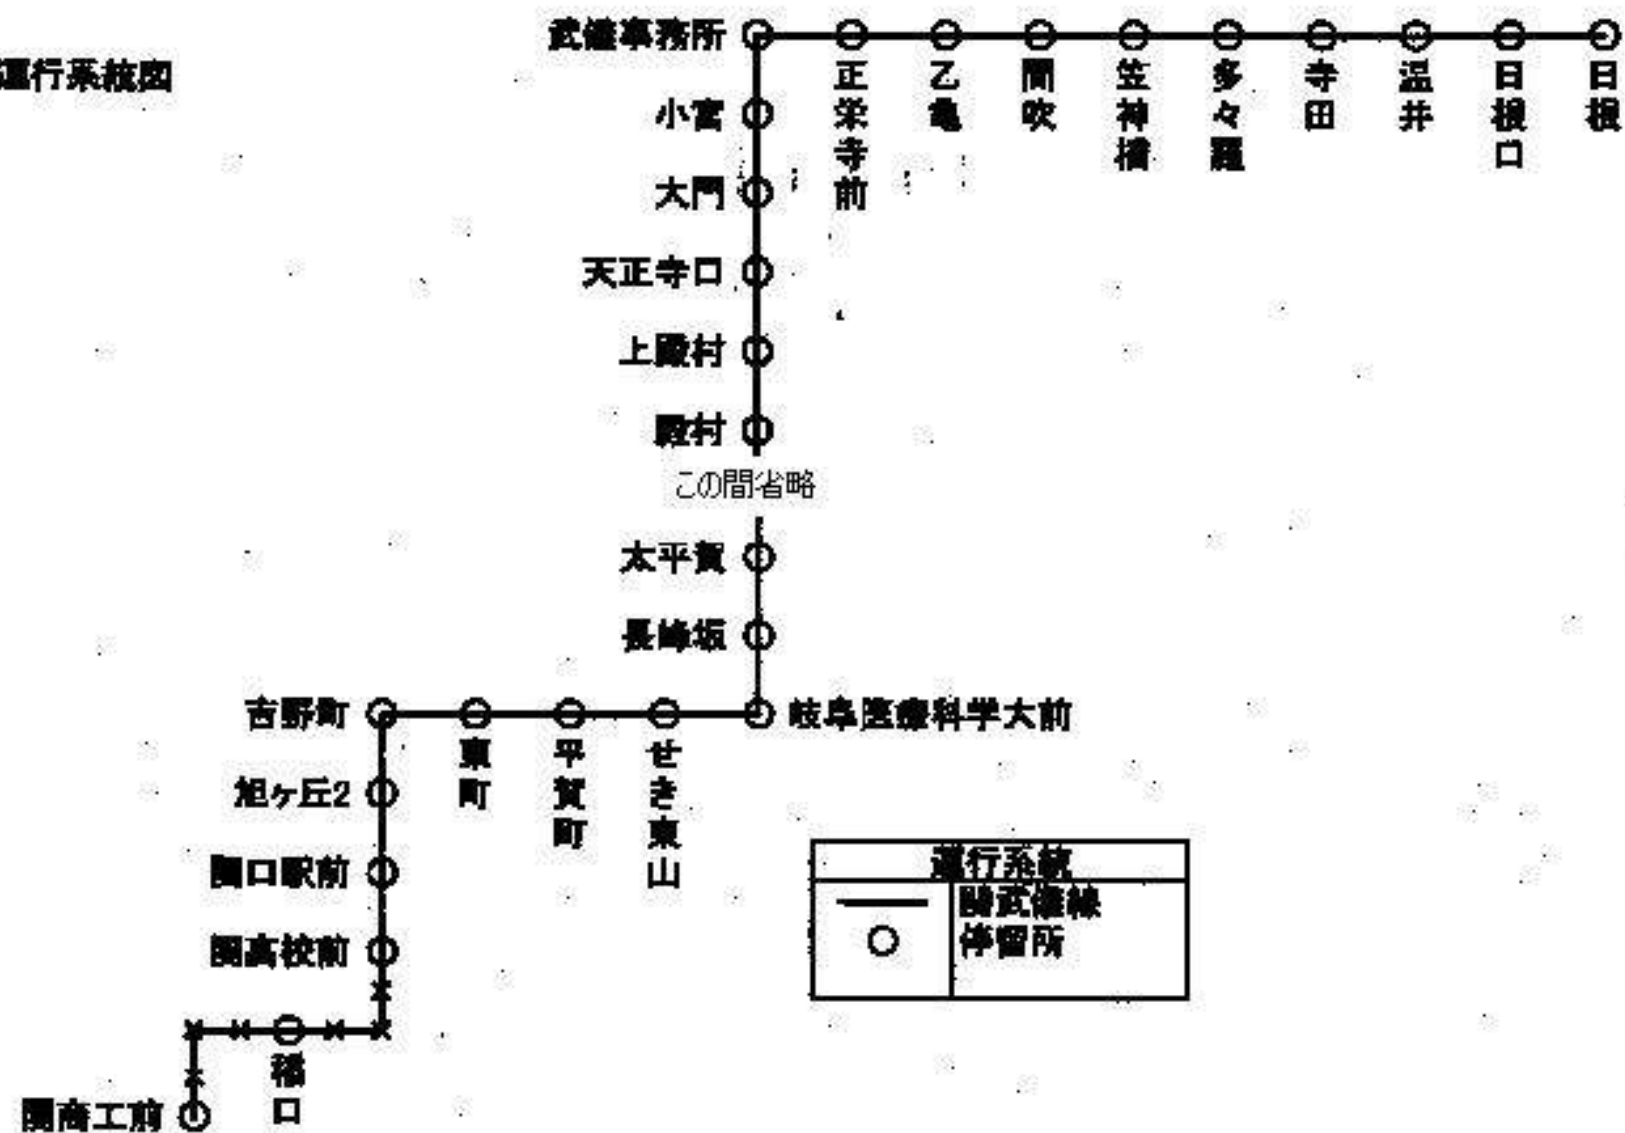

運行系統図

新旧変更なし

運行系統	
○	関輪沼線 停留所

運行系統図

運行系統	
—	關武儀線
○	停留所