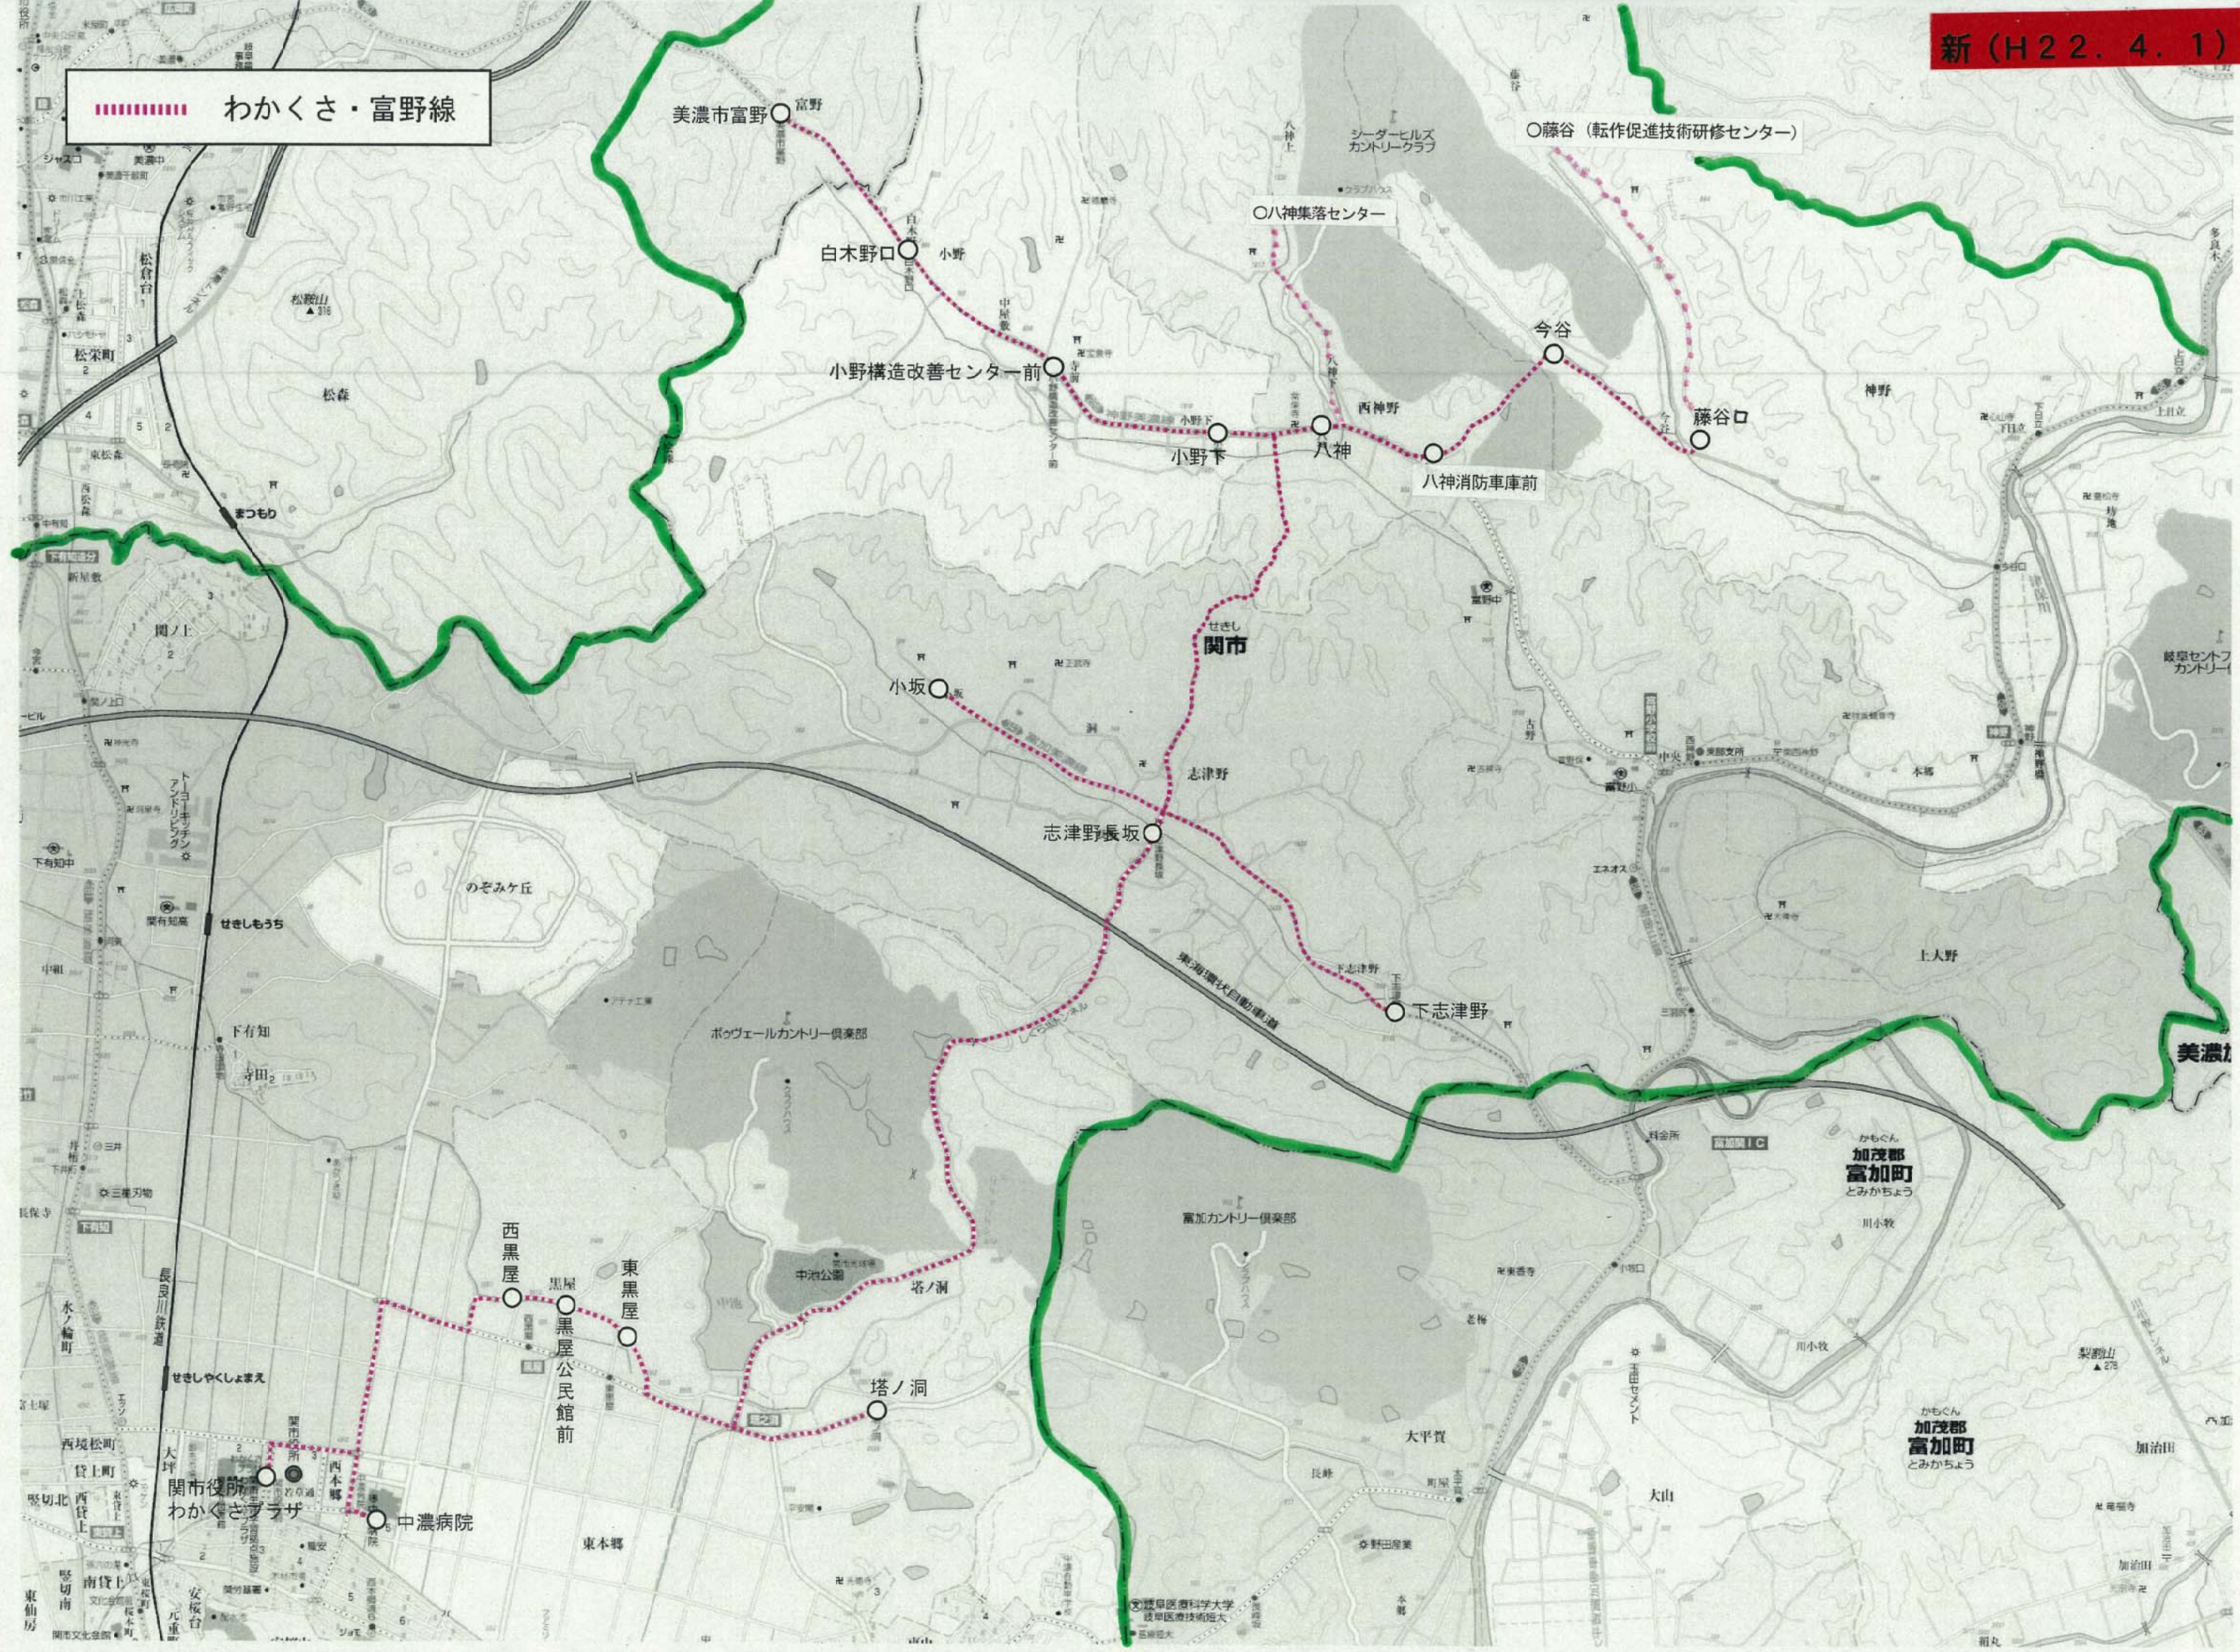

路線図

- 凡例
- 廃止路線
 - 既設路線
 - 新設路線
 - 廃止停留所
 - 既設停留所
 - 新設停留所

1/25000

新

- 買い物循環線
- 病院循環線
- マーゴ・東山線
- わかくさ・下有知線
- わかくさ・小瀬線
- わかくさ・小金田線
- わかくさ・千疋線

わかくさ・富野線

美濃市富野

白木野口

八神

小坂

関市

志津野長坂

志津野

下志津野

西黒屋

黒屋公民館前

東黒屋

塔ノ洞

塔ノ洞

中濃病院

関市役所
わかぐさプラザ

加茂郡
富加町
とみかちょう

加茂郡
富加町
とみかちょう

豊田医科大学
岐阜医療技術短大

- わかくさ・田原線
- わかくさ・迫間線
- わかくさ・向山線