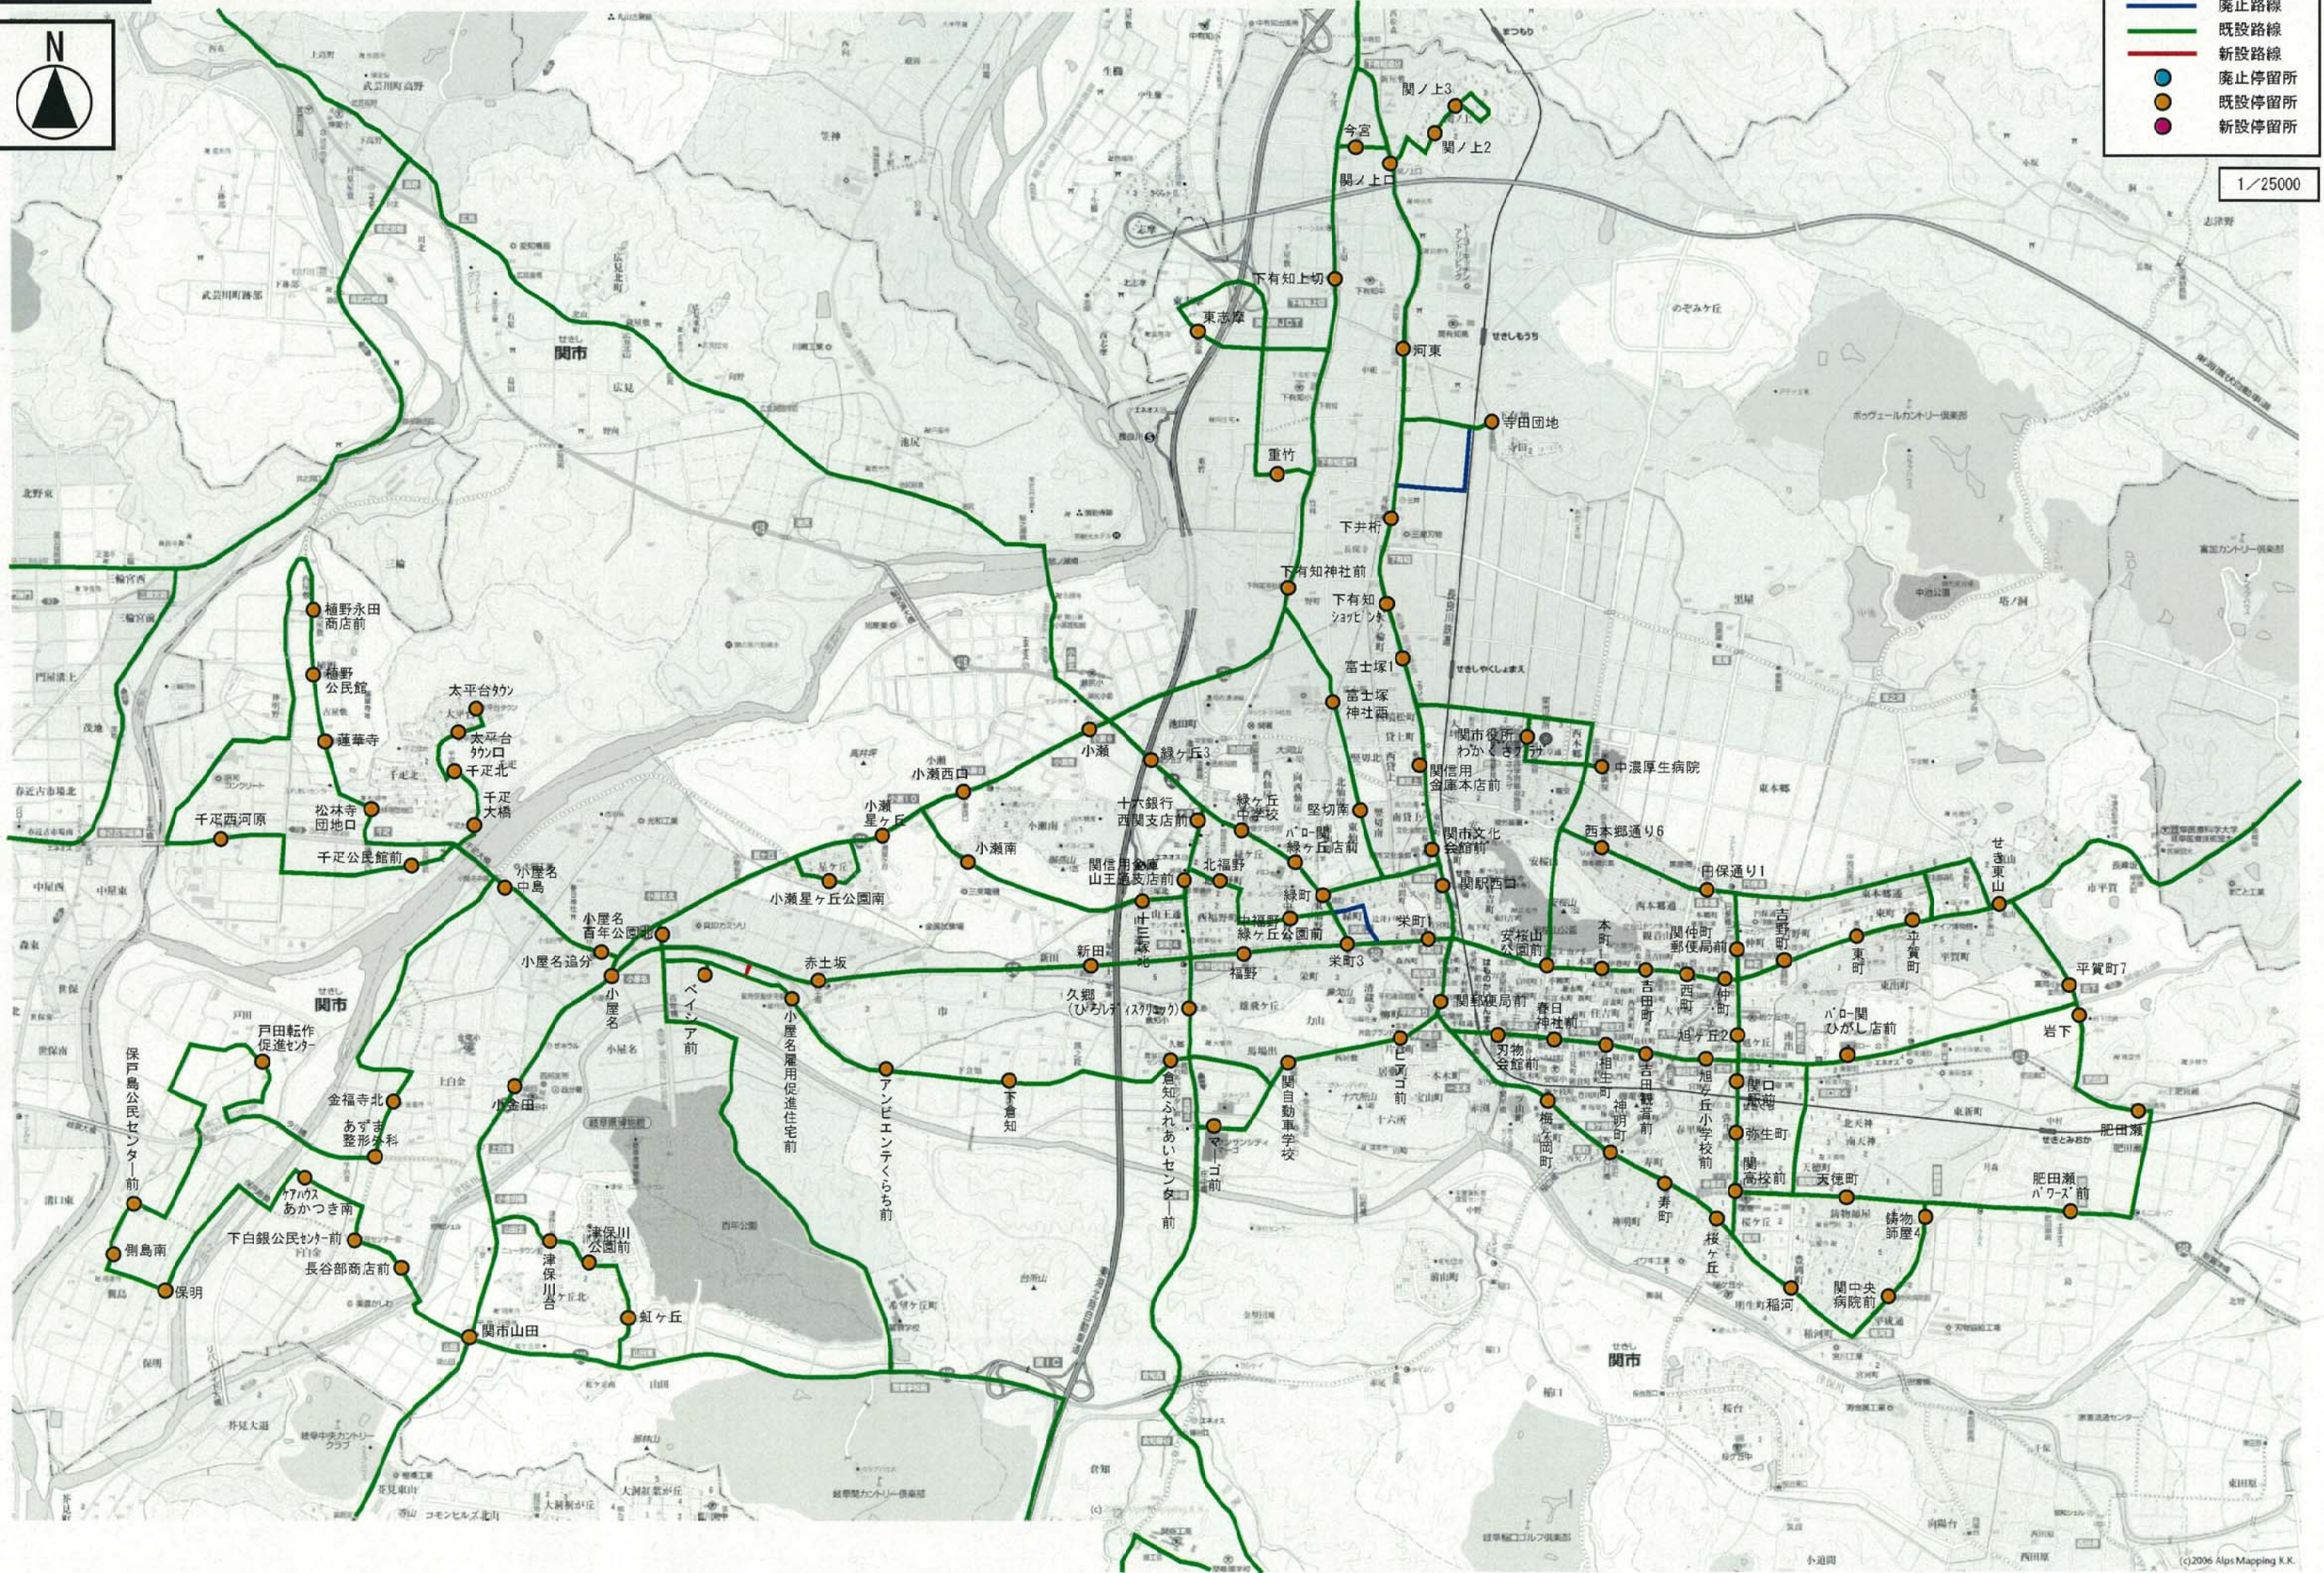

路線図

- 凡例
- 廃止路線
 - 既設路線
 - 新設路線
 - 廃止停留所
 - 既設停留所
 - 新設停留所

1/25000

新

- 買い物循環線
- 病院循環線
- マーゴ・東山線
- わかくさ・下有知線
- わかくさ・小瀬線
- わかくさ・小金田線
- わかくさ・千疋線

わかくさ・富野線

美濃市富野

白木野口

小野構造改善センター前

○八神集落センター

○藤谷(転作促進技術研修センター)

今谷

藤谷口

八神消防車庫前

西神野

小野下

八神

小坂

関市

志津野長坂

志津野

下志津野

西黒屋

黒屋公民館前

- わかくさ・田原線
- わかくさ・迫間線
- わかくさ・向山線