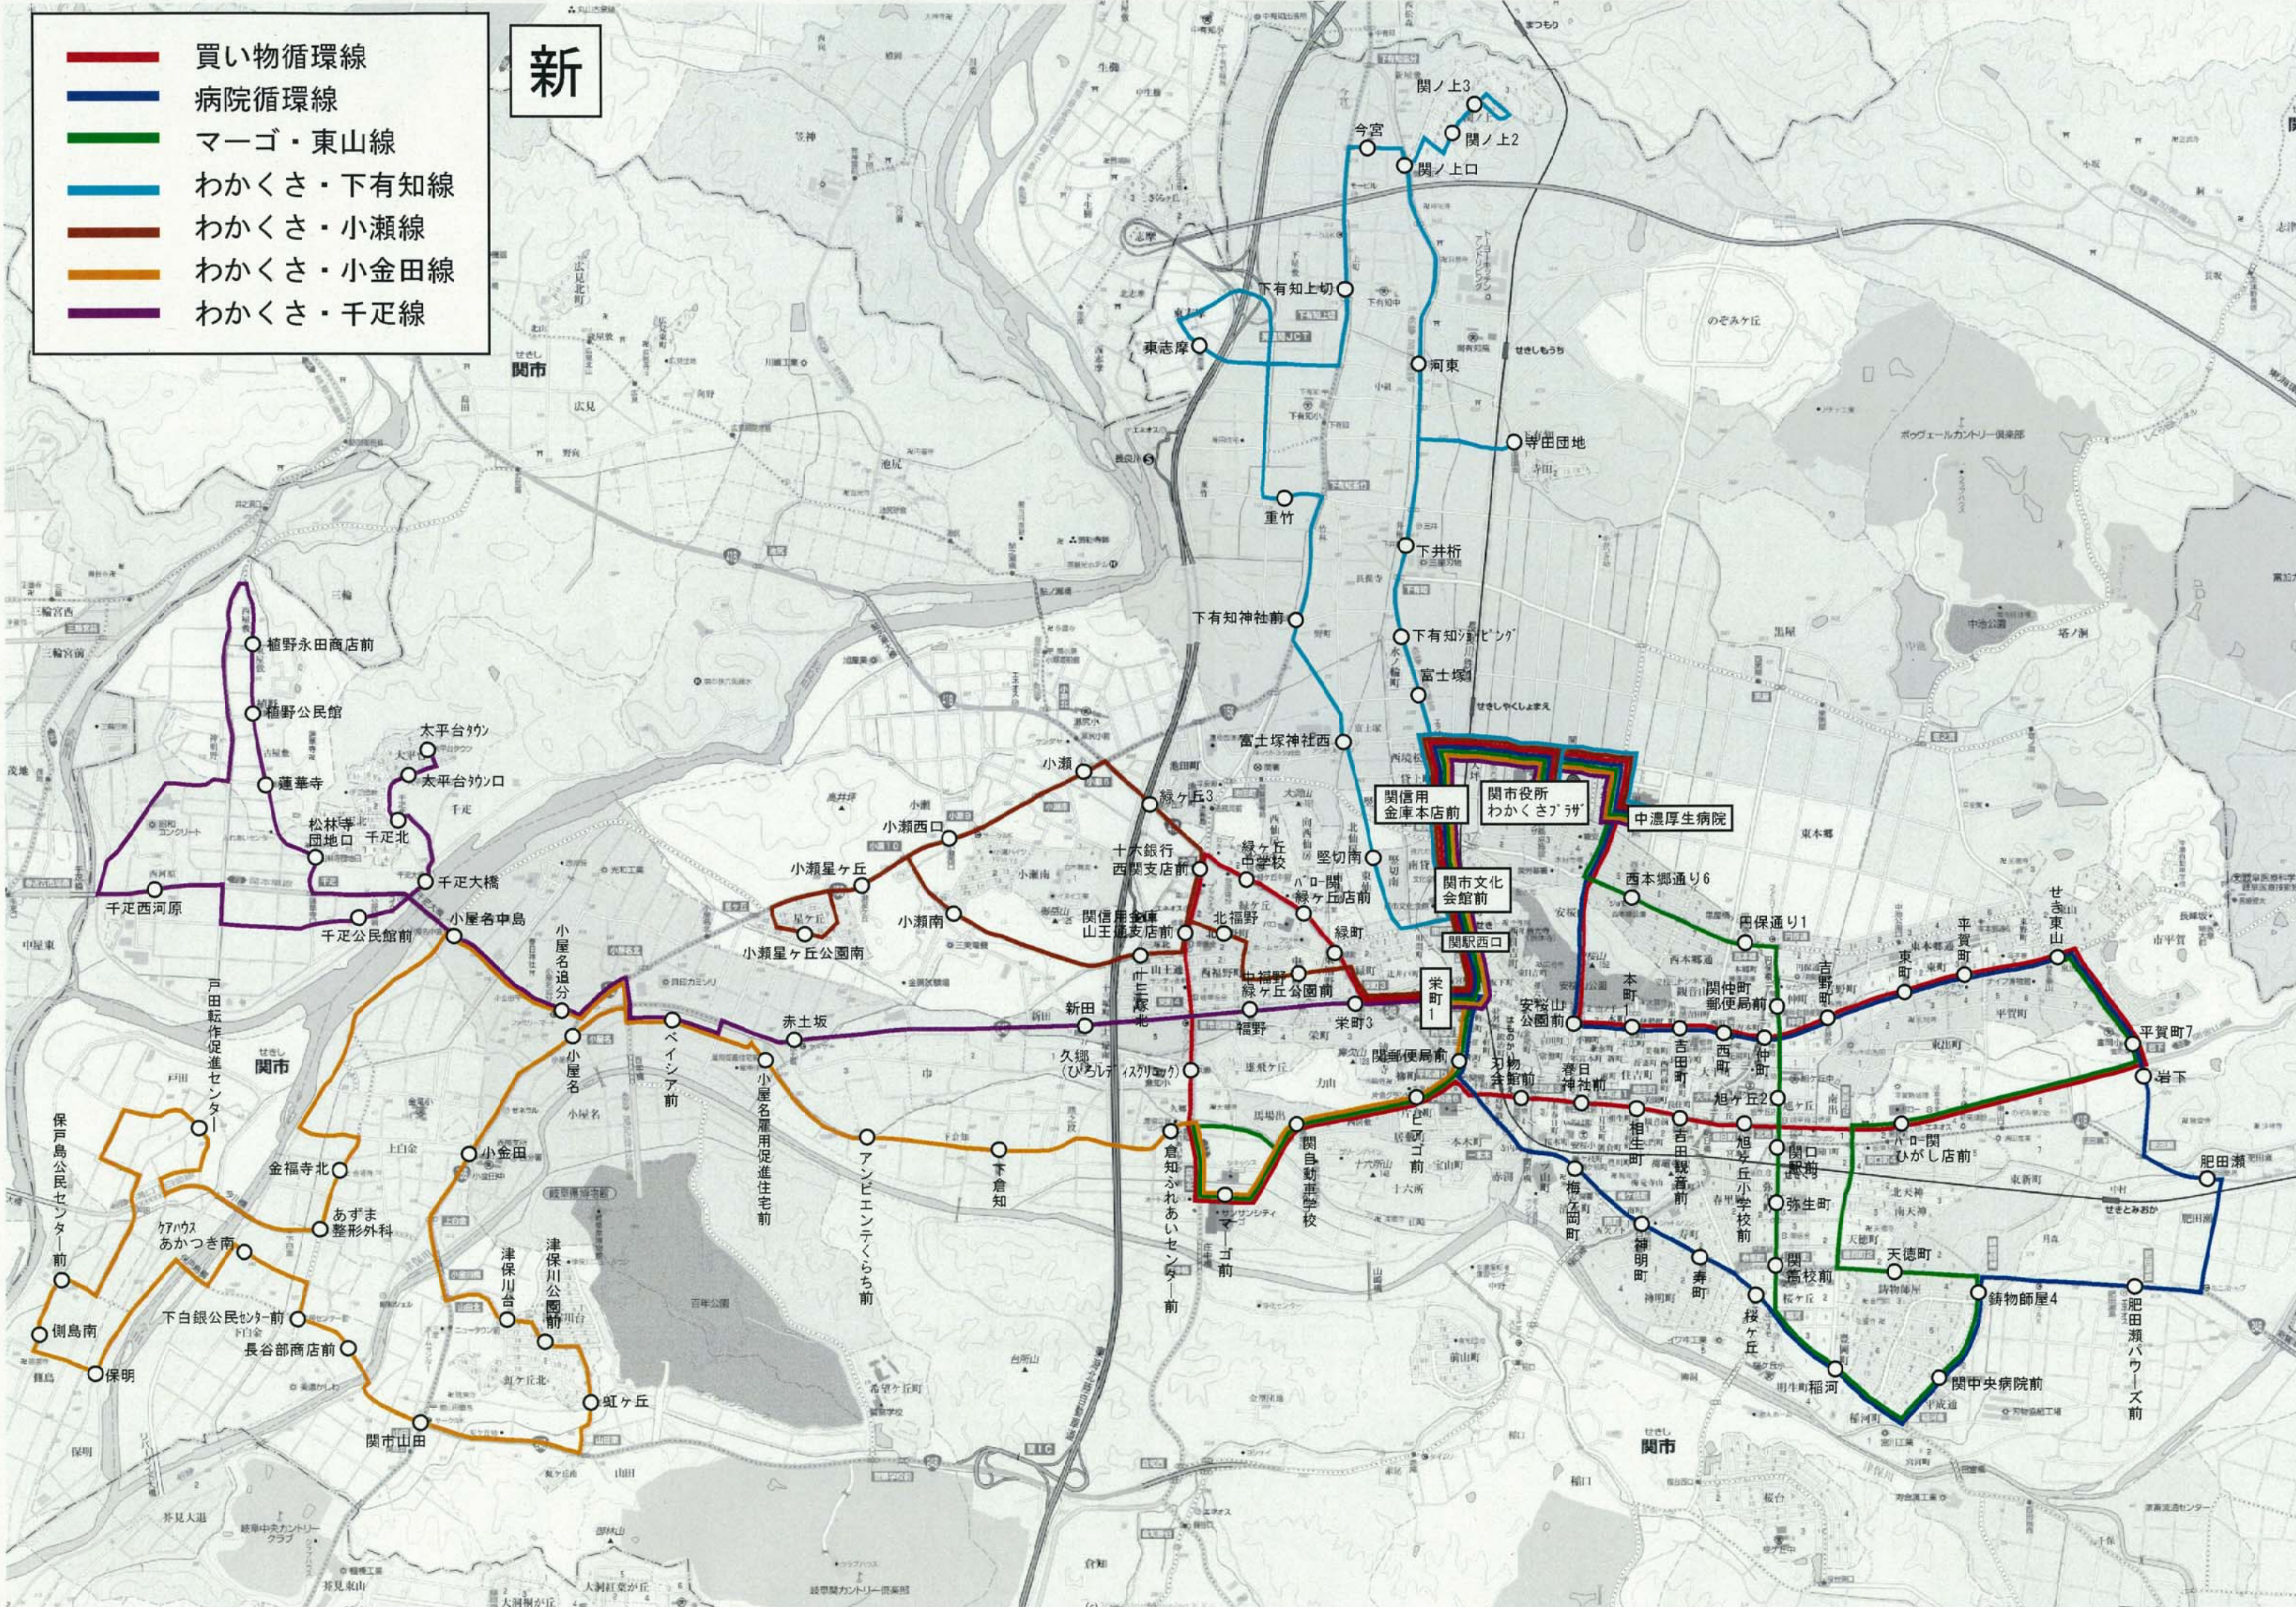

路線図

- 凡例
- 廃止路線
 - 既設路線
 - 新設路線
 - 廃止停留所
 - 既設停留所
 - 新設停留所

1/25000

新

- 買い物循環線
- 病院循環線
- マーゴ・東山線
- わかくさ・下有知線
- わかくさ・小瀬線
- わかくさ・小金田線
- わかくさ・千疋線

わかくさ・富野線

美濃市富野

白木野口

八神

小坂

関市

志津野長坂

志津野

下志津野

西黒屋

黒屋公民館前

東黒屋

塔ノ洞

塔ノ洞

中濃病院

関市役所
わかぐさプラザ

加茂郡
富加町
とみかちょう

加茂郡
富加町
とみかちょう

豊田医科大学
岐阜医療技術短大

- わかくさ・田原線
- わかくさ・迫間線
- わかくさ・向山線