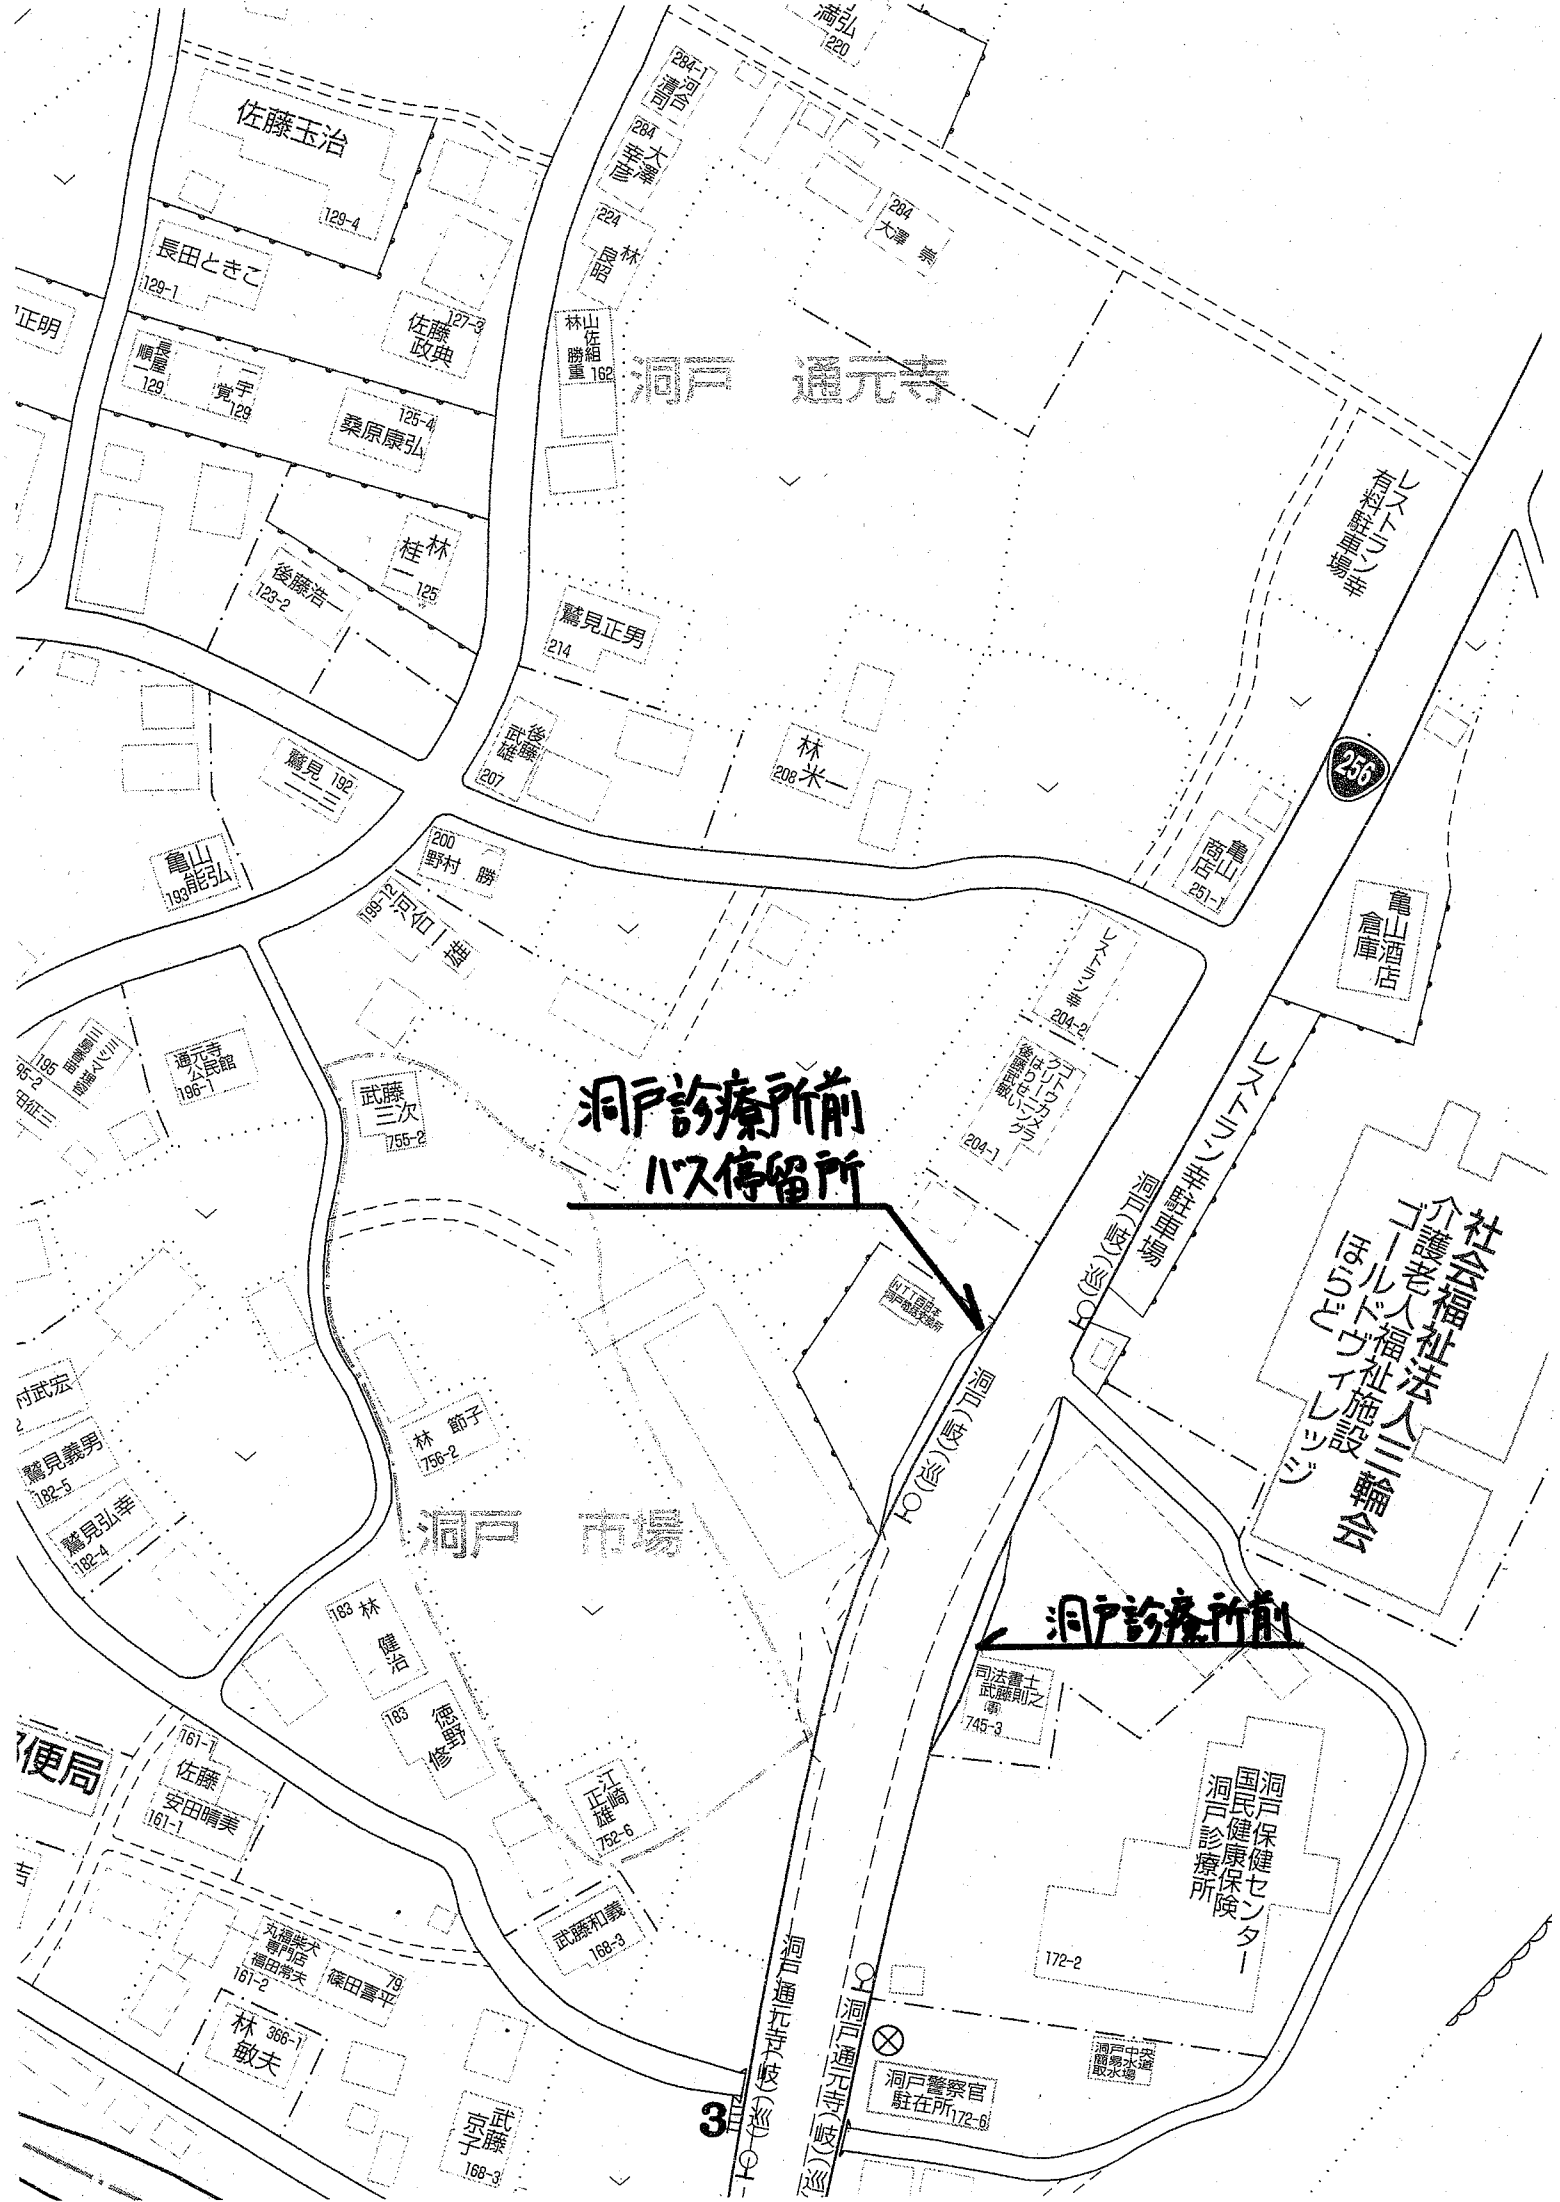

議案第1号 バス停留所の統合について

関市洞戸地域を運行している関シティバスについて、国道256号の道路改良に伴い、停留所の位置に変更が生じました。これによって、「洞戸バス停留所」と「洞戸通元寺バス停留所」の距離が短くなりました。

「洞戸バス停留所」と「洞戸通元寺バス停留所」を統合して、一つのバス停留所にし、新しく「洞戸診療所前バス停留所」と停名の変更をお願いするものです。

- 「洞戸バス停留所」を「洞戸診療所前バス停留所」と変更する。
- 「洞戸通元寺バス停留所」を廃止する。

<資料1>

議案第2号 バス停留所の名称変更について

関市武芸川地域にある「マルキ武芸川店」の名称が「バロー武芸川店」に変更されました。当地域内を運行している関板取線の「マルキ北」バス停留所を「バロー武芸川店北」に停名の変更をお願いするものです。

○変更前のバス停留所名	マルキ北
	↓
○変更後のバス停留所名	バロー武芸川店北

<資料2>

佐藤玉治

長田ときこ

順屋 129