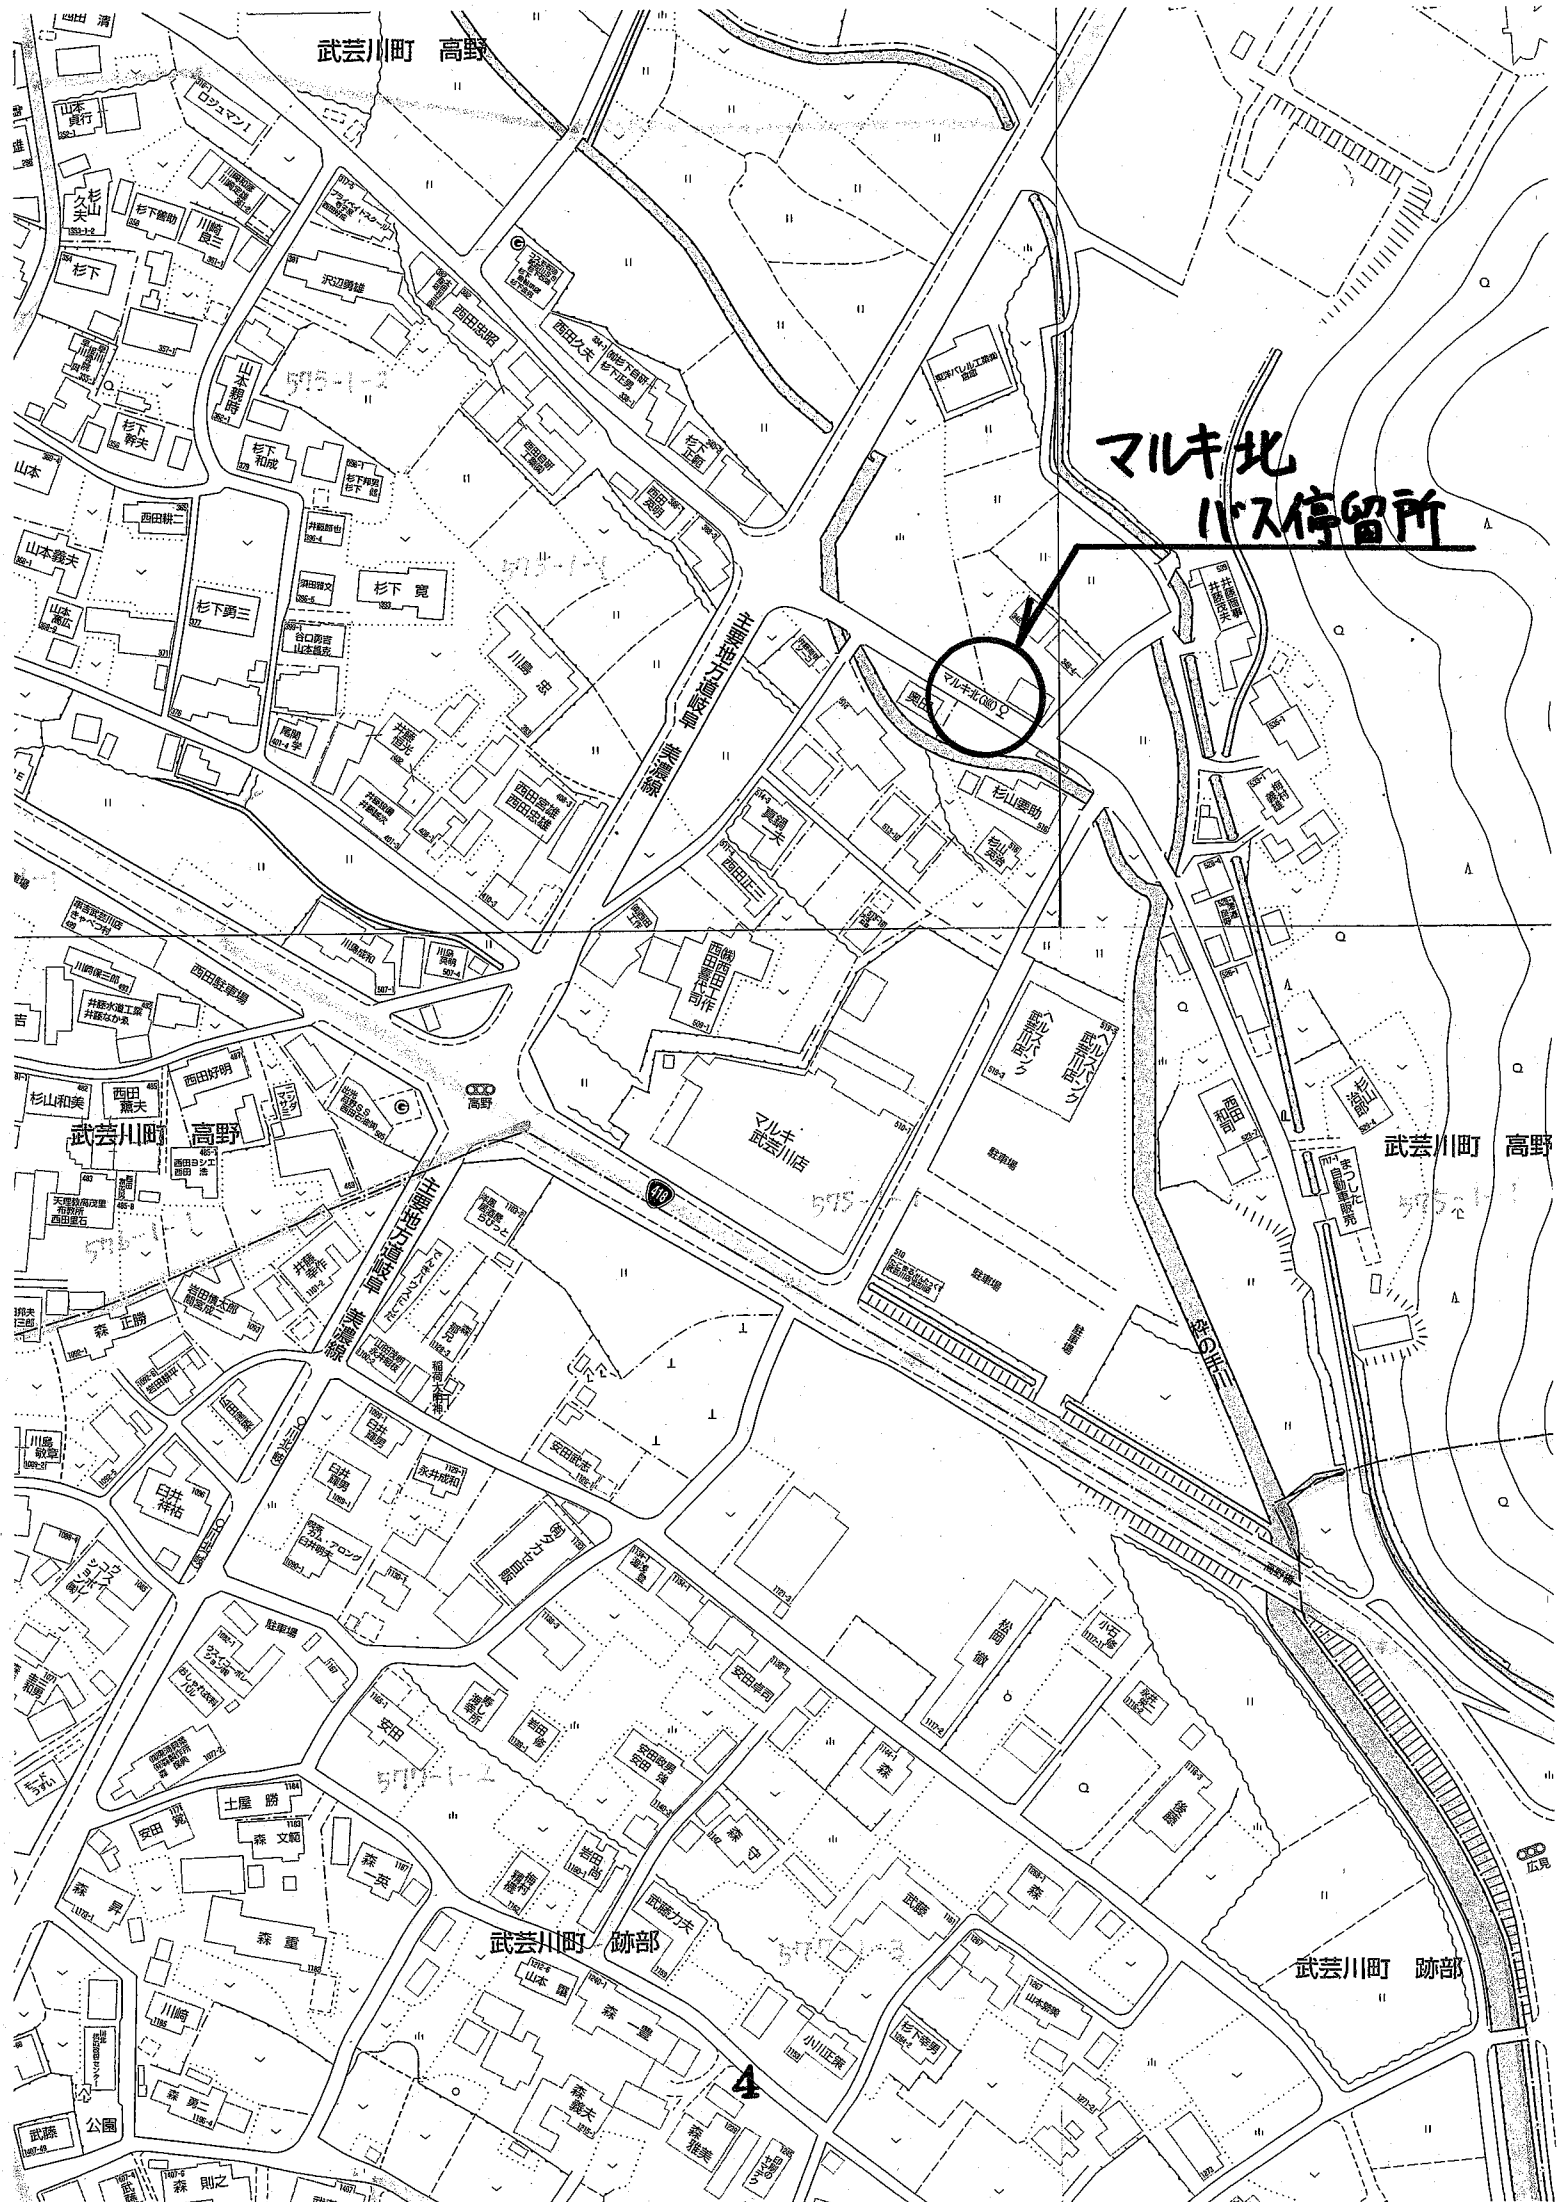

武芸川町 高野

マルキ北
バス停留所

武芸川町 高野

武芸川町 高野

武芸川町 跡部

武芸川町 跡部

4