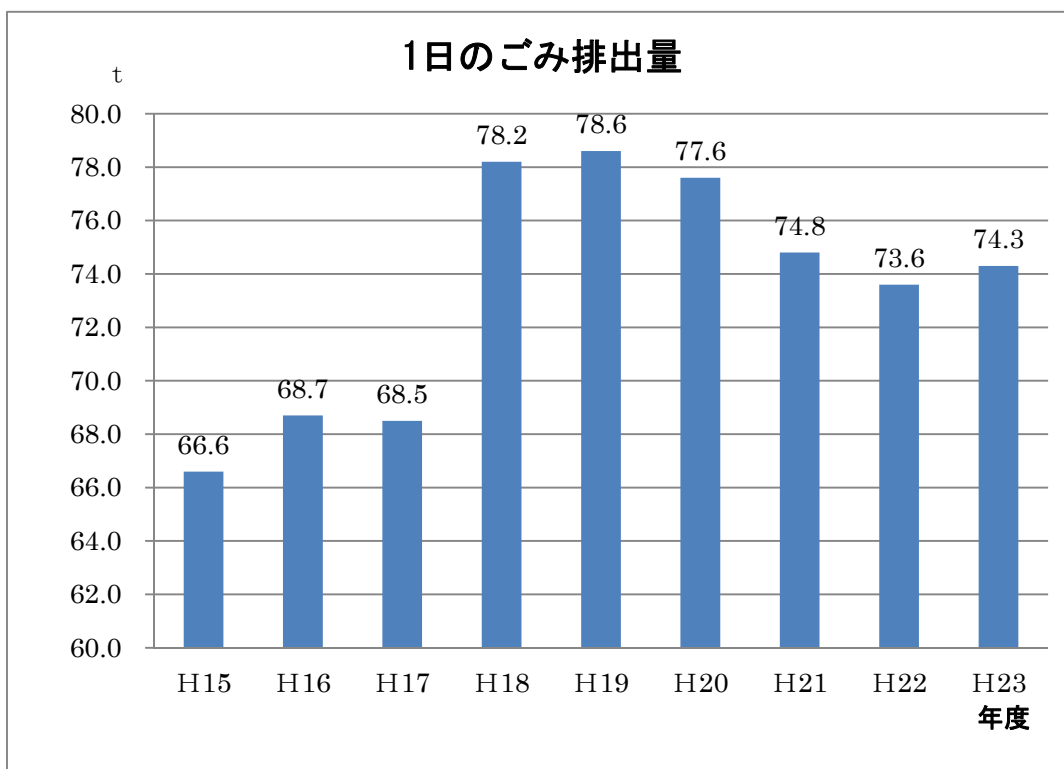

関市の1日（時系列）

1日の関インター利用台数 (東海北陸自動車道)