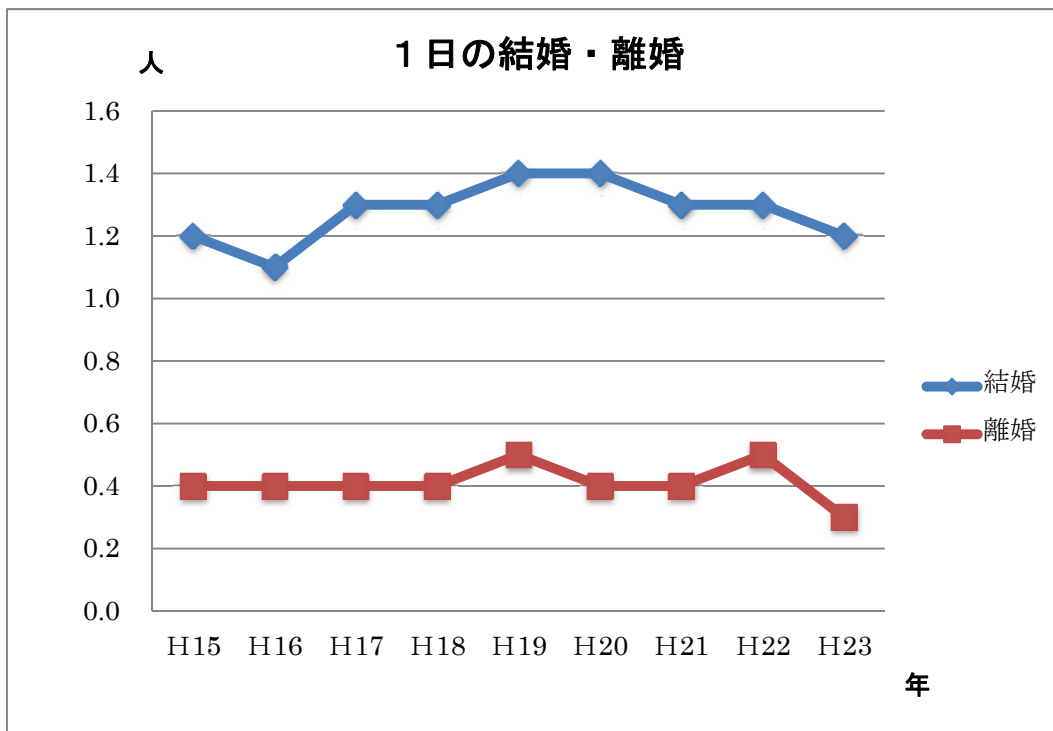

関市の1日（時系列）

1日の関インター利用台数 (東海北陸自動車道)