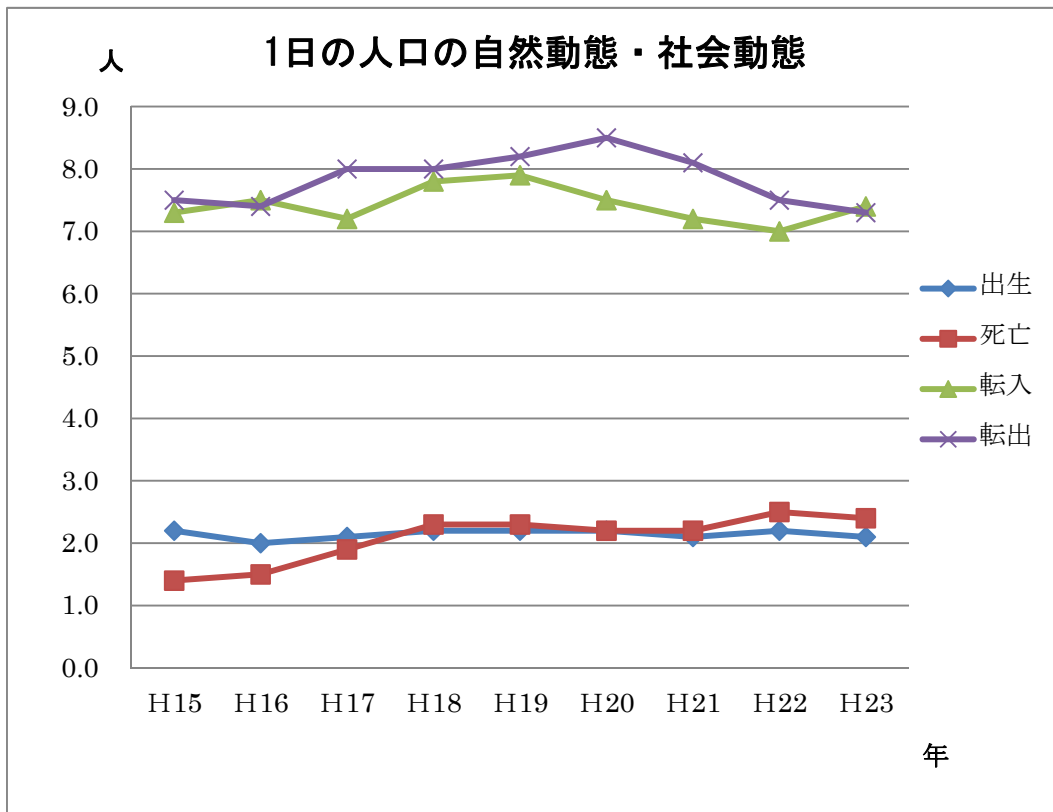

関市の1日（時系列）

1日の関インター利用台数 (東海北陸自動車道)