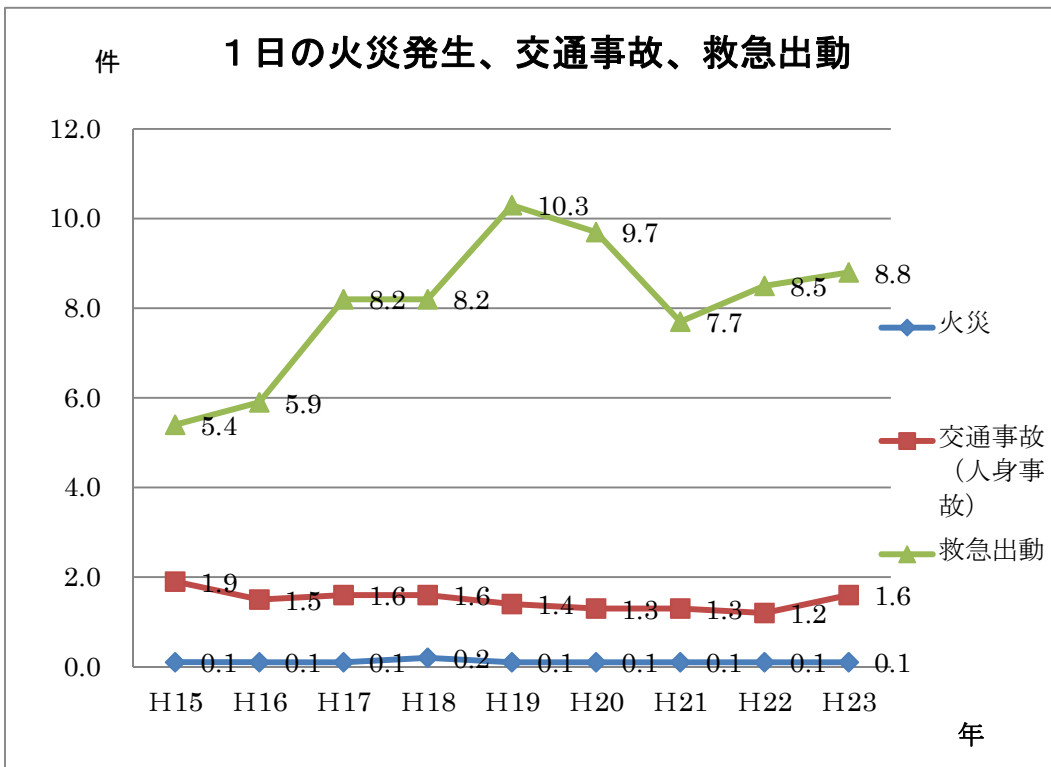

関市の1日（時系列）

1日の関インター利用台数 (東海北陸自動車道)