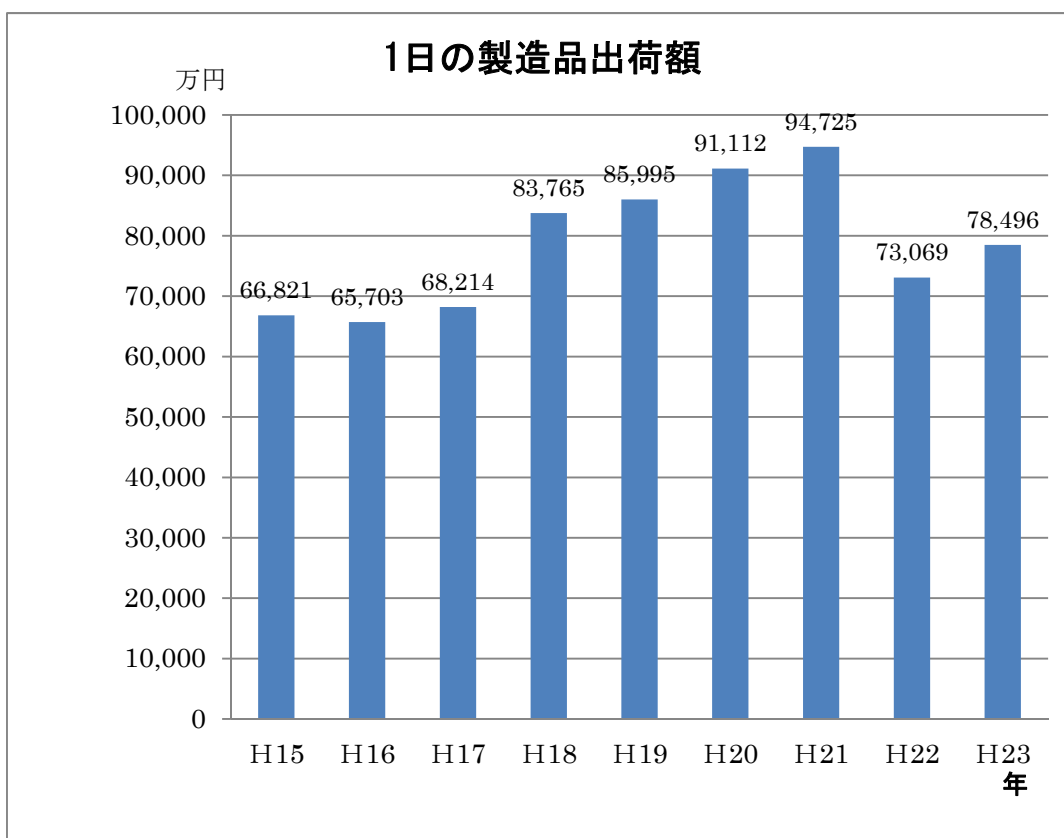

関市の1日（時系列）

1日の関インター利用台数 (東海北陸自動車道)