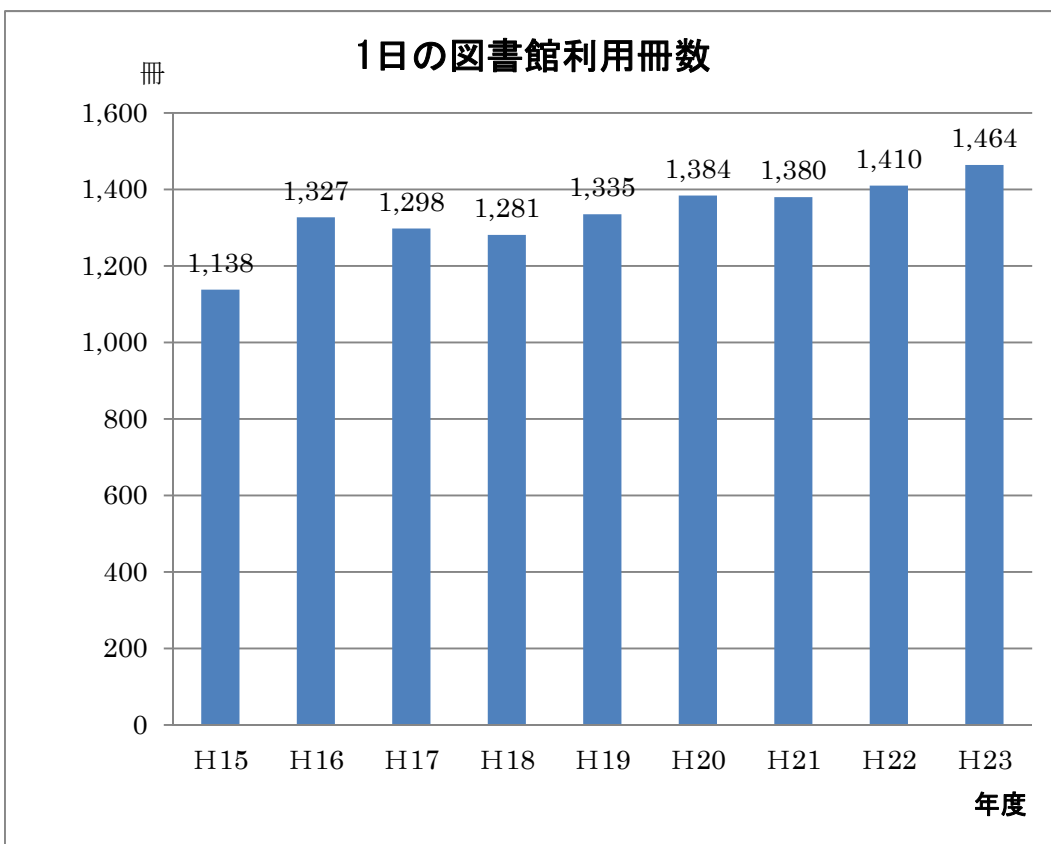

関市の1日（時系列）

1日の関インター利用台数 (東海北陸自動車道)