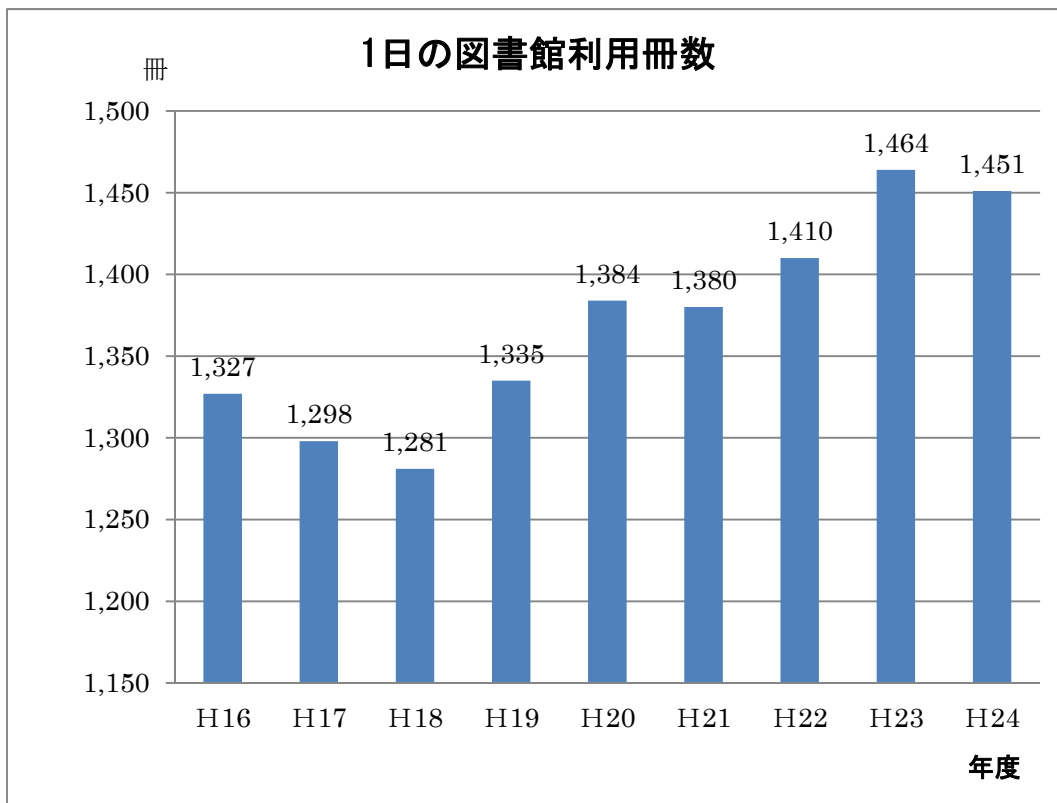

## 関市の1日（時系列）

### 1日の関インター利用台数 (東海北陸自動車道)