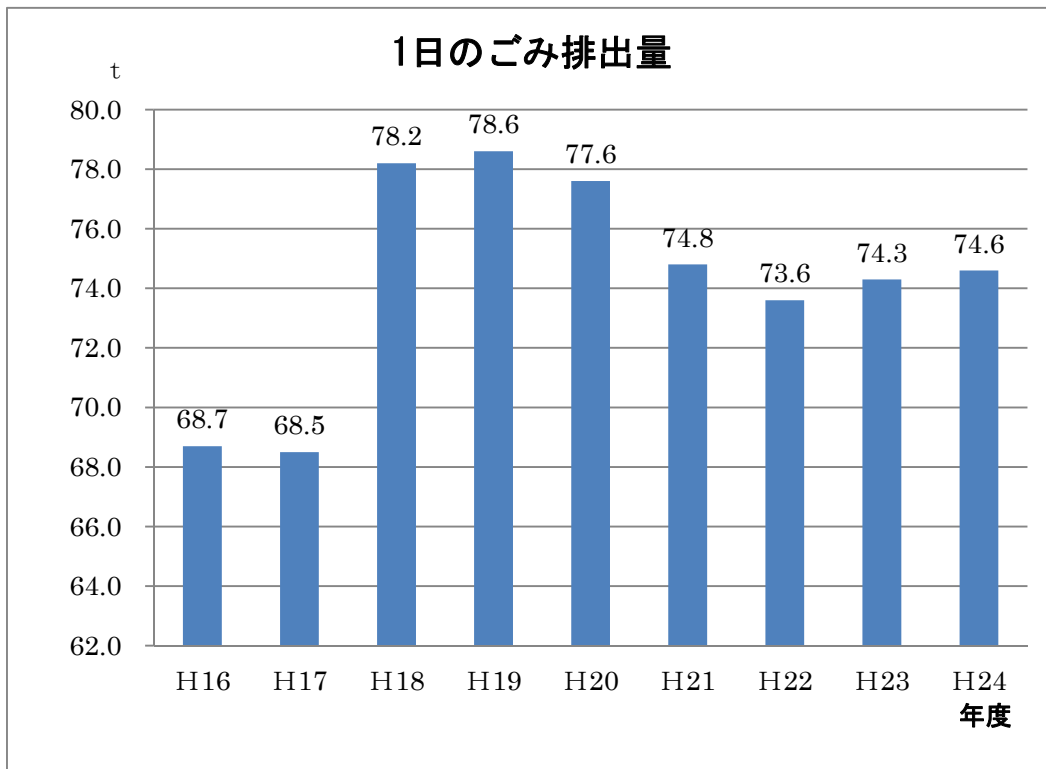

## 関市の1日（時系列）

### 1日の関インター利用台数 (東海北陸自動車道)