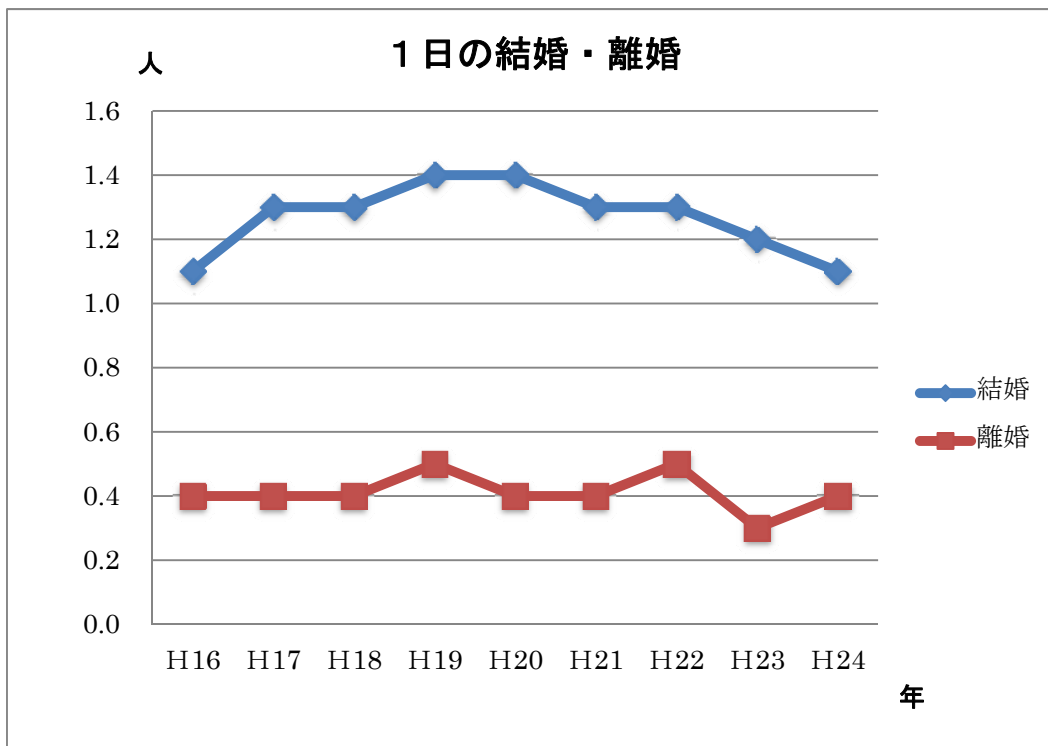

## 関市の1日（時系列）

### 1日の関インター利用台数 (東海北陸自動車道)