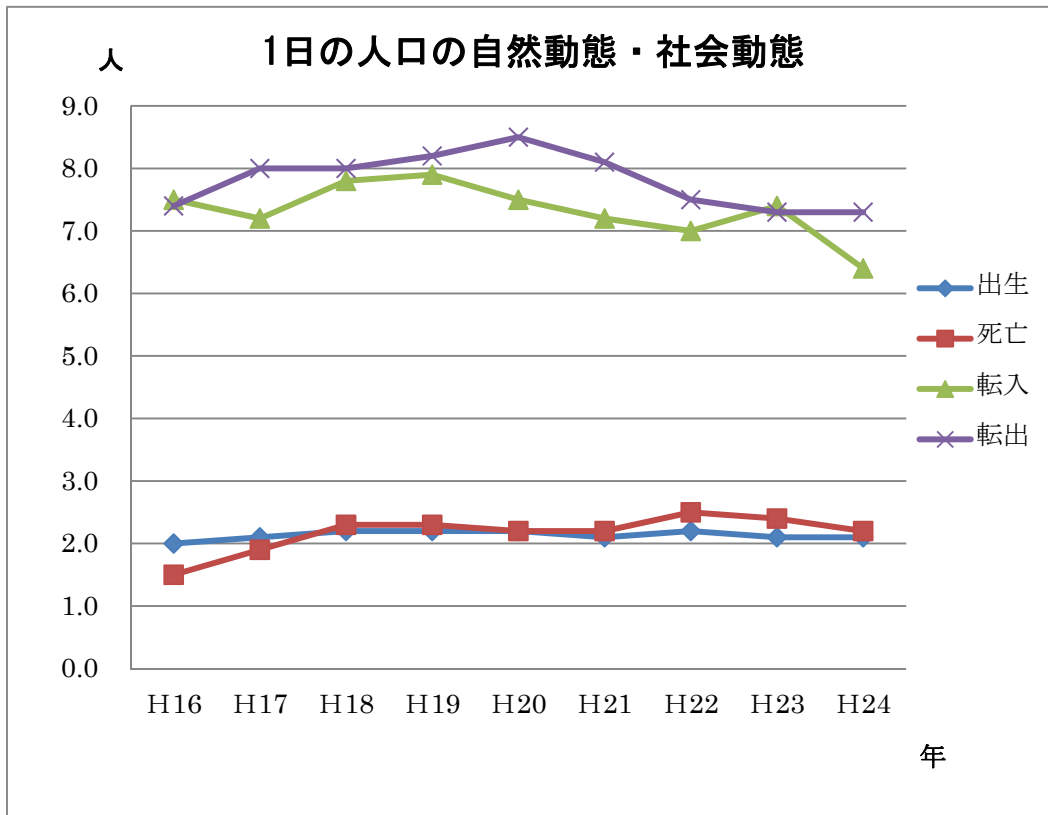

## 関市の1日（時系列）

### 1日の関インター利用台数 (東海北陸自動車道)