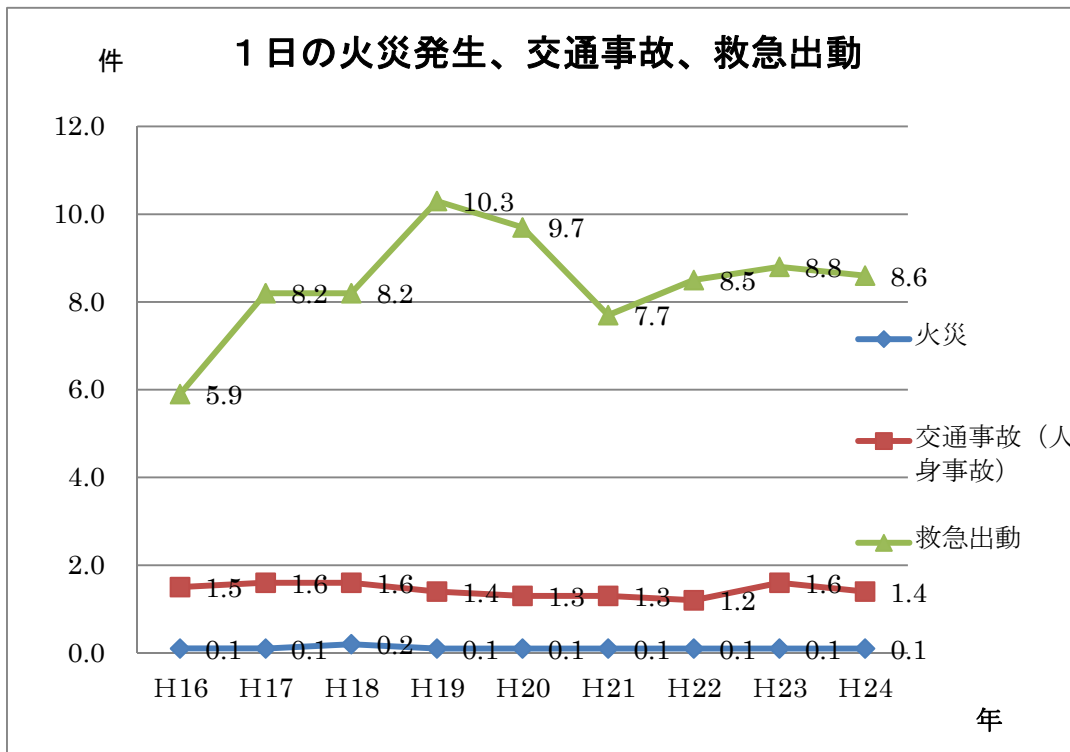

## 関市の1日（時系列）

### 1日の関インター利用台数 (東海北陸自動車道)