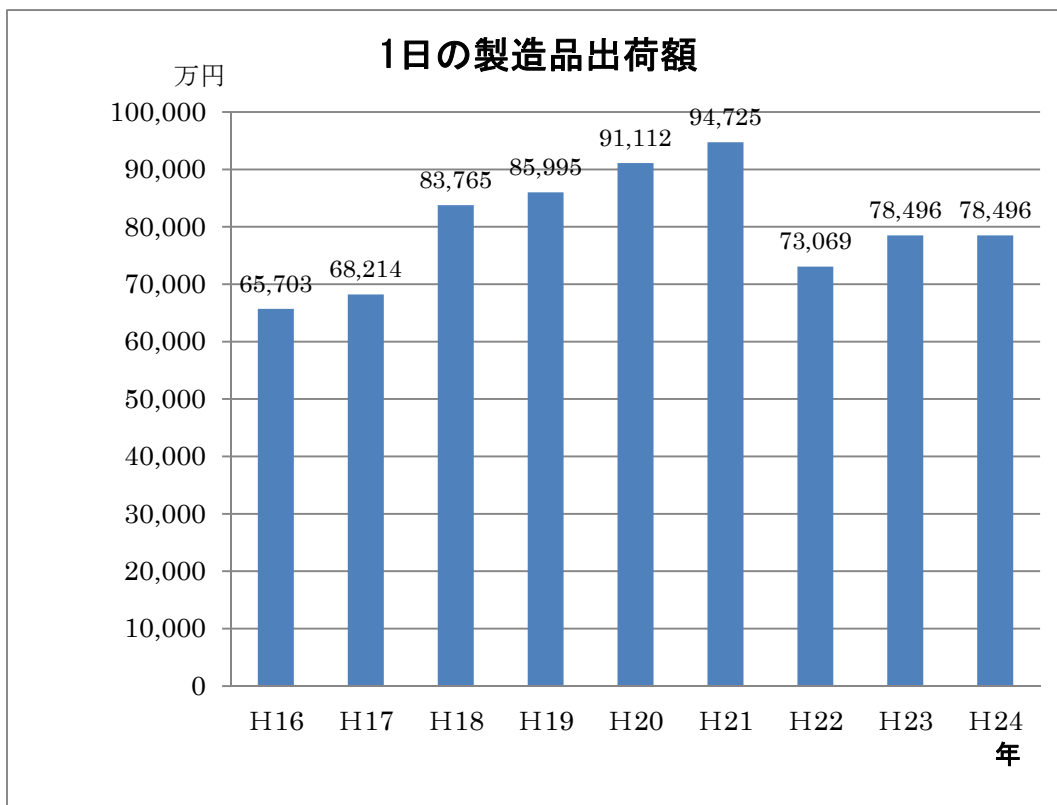

## 関市の1日（時系列）

### 1日の関インター利用台数 (東海北陸自動車道)