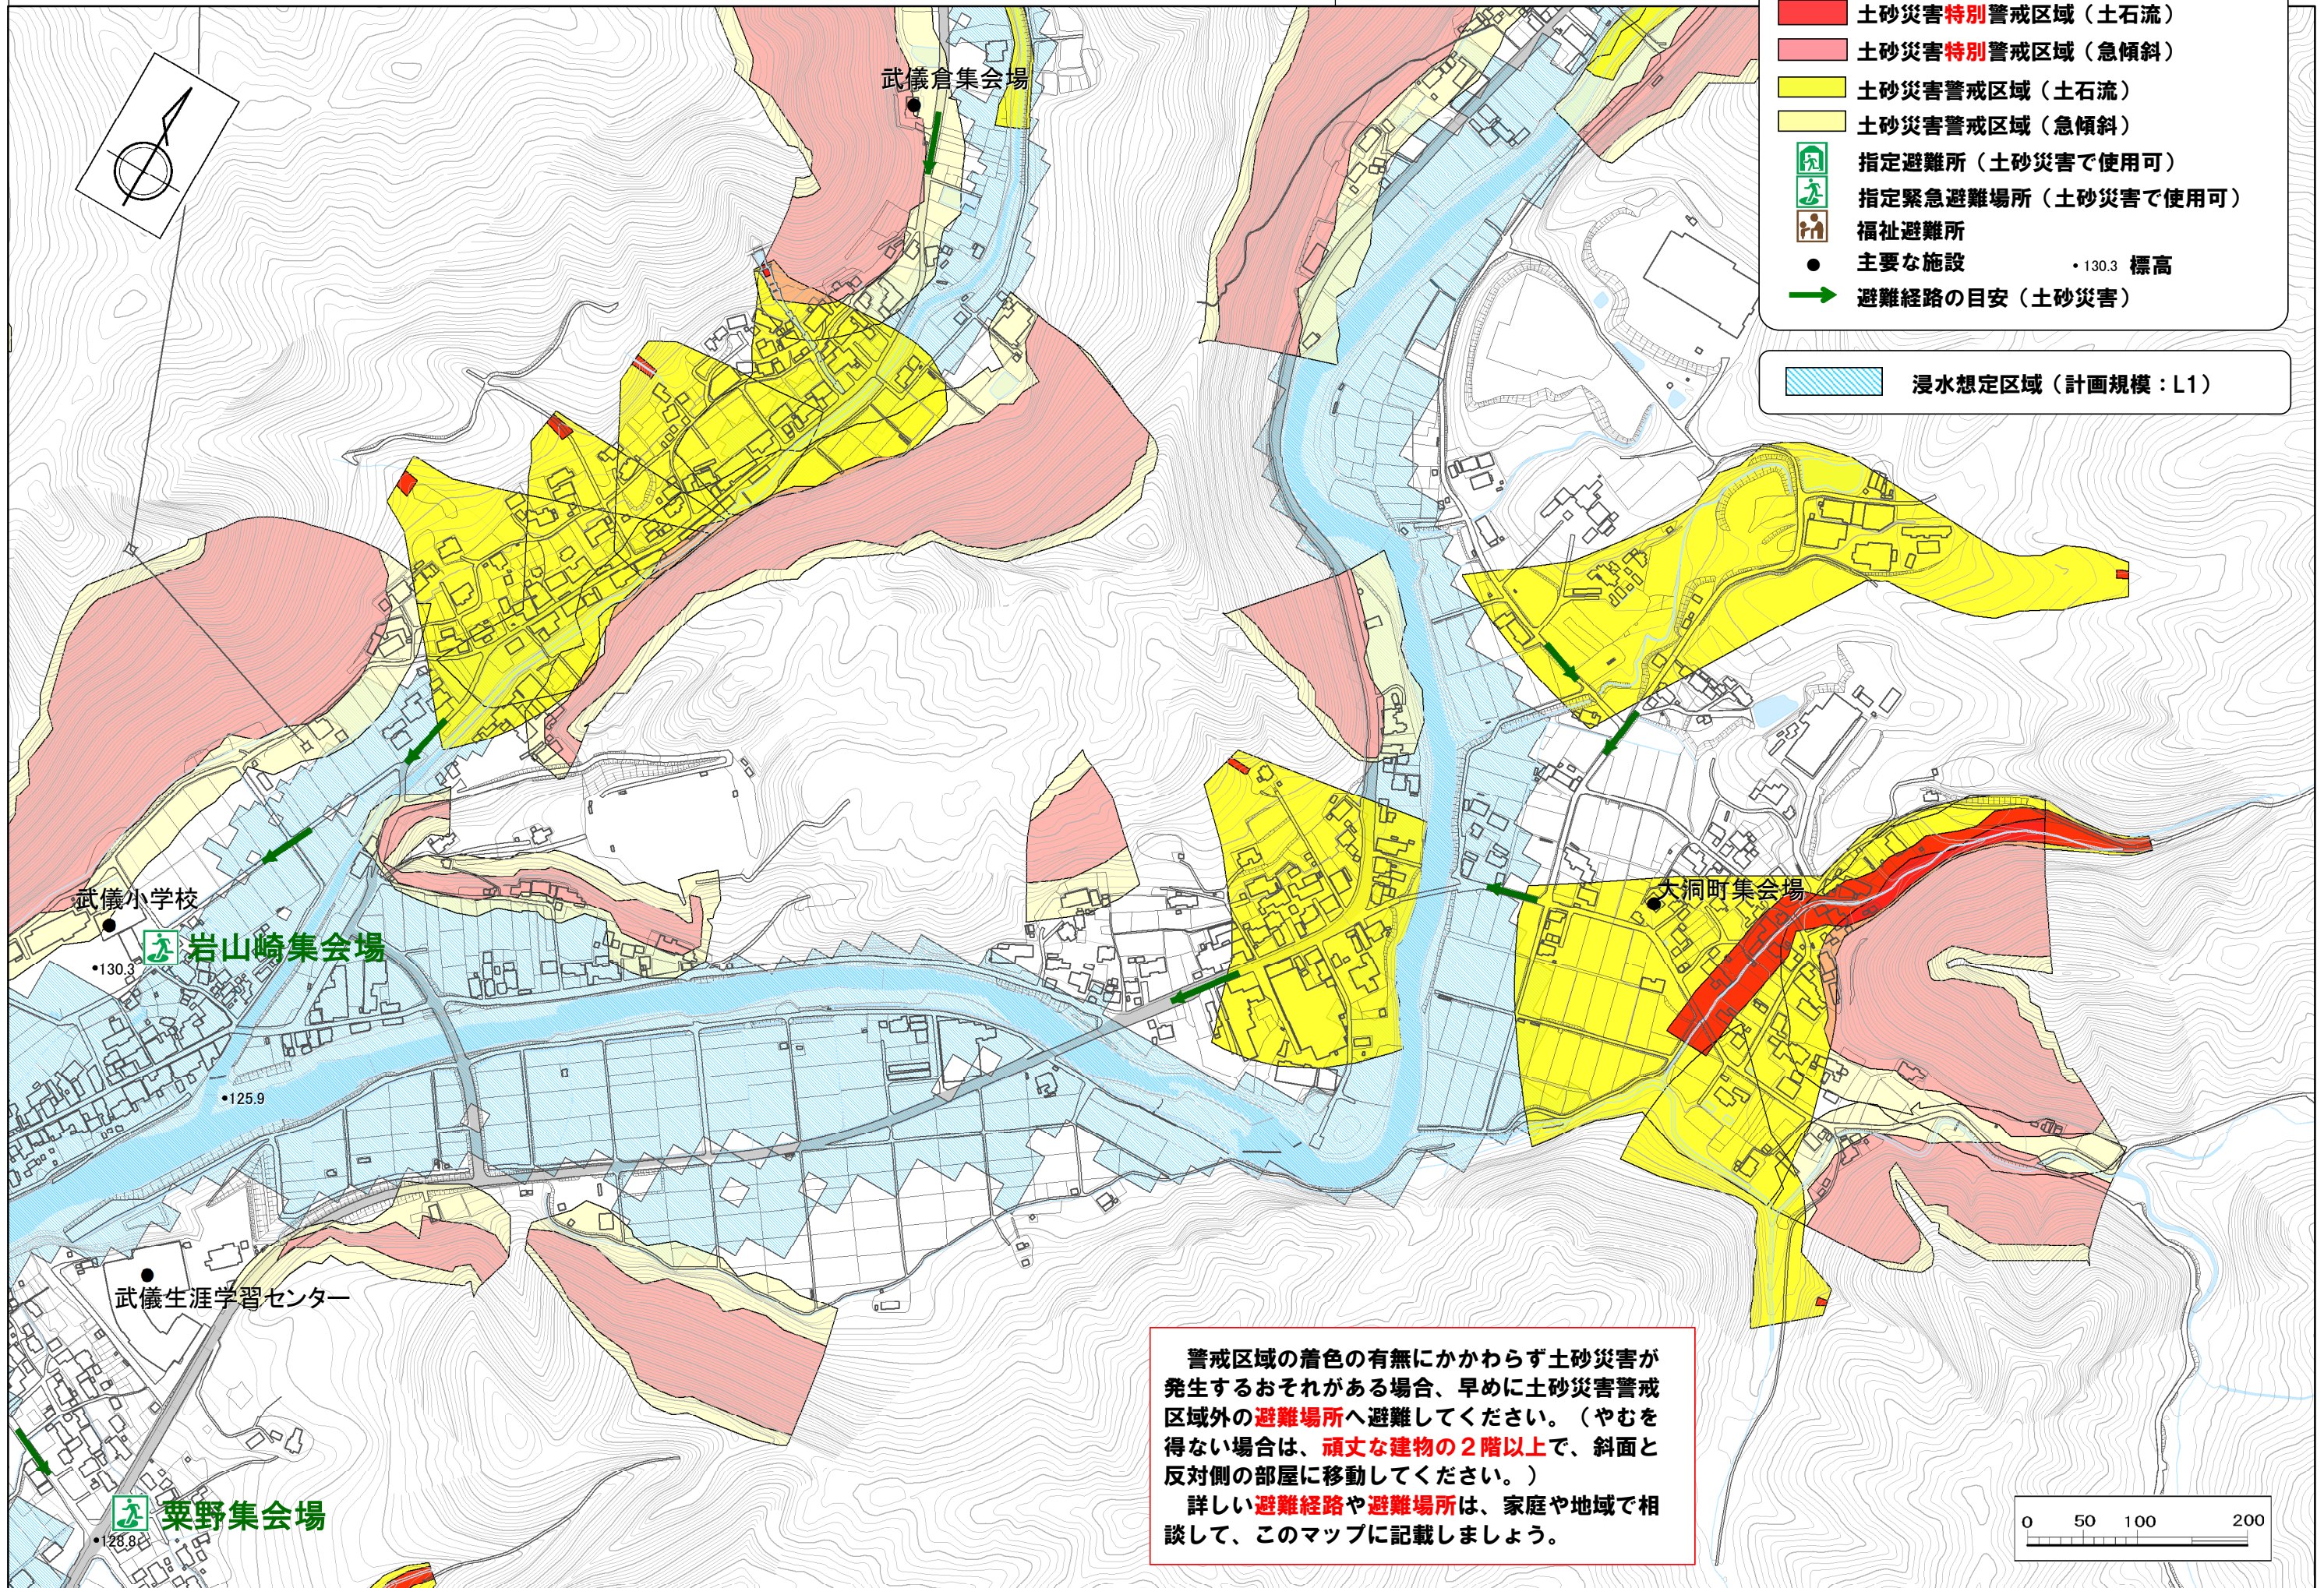

関市土砂災害ハザードマップ<武儀 大洞町>

警戒区域の着色の有無にかかわらず土砂災害が発生するおそれがある場合、早めに土砂災害警戒区域外の避難場所へ避難してください。（やむを得ない場合は、頑丈な建物の2階以上で、斜面と反対側の部屋に移動してください。）
 詳しい避難経路や避難場所は、家庭や地域で相談して、このマップに記載しましょう。