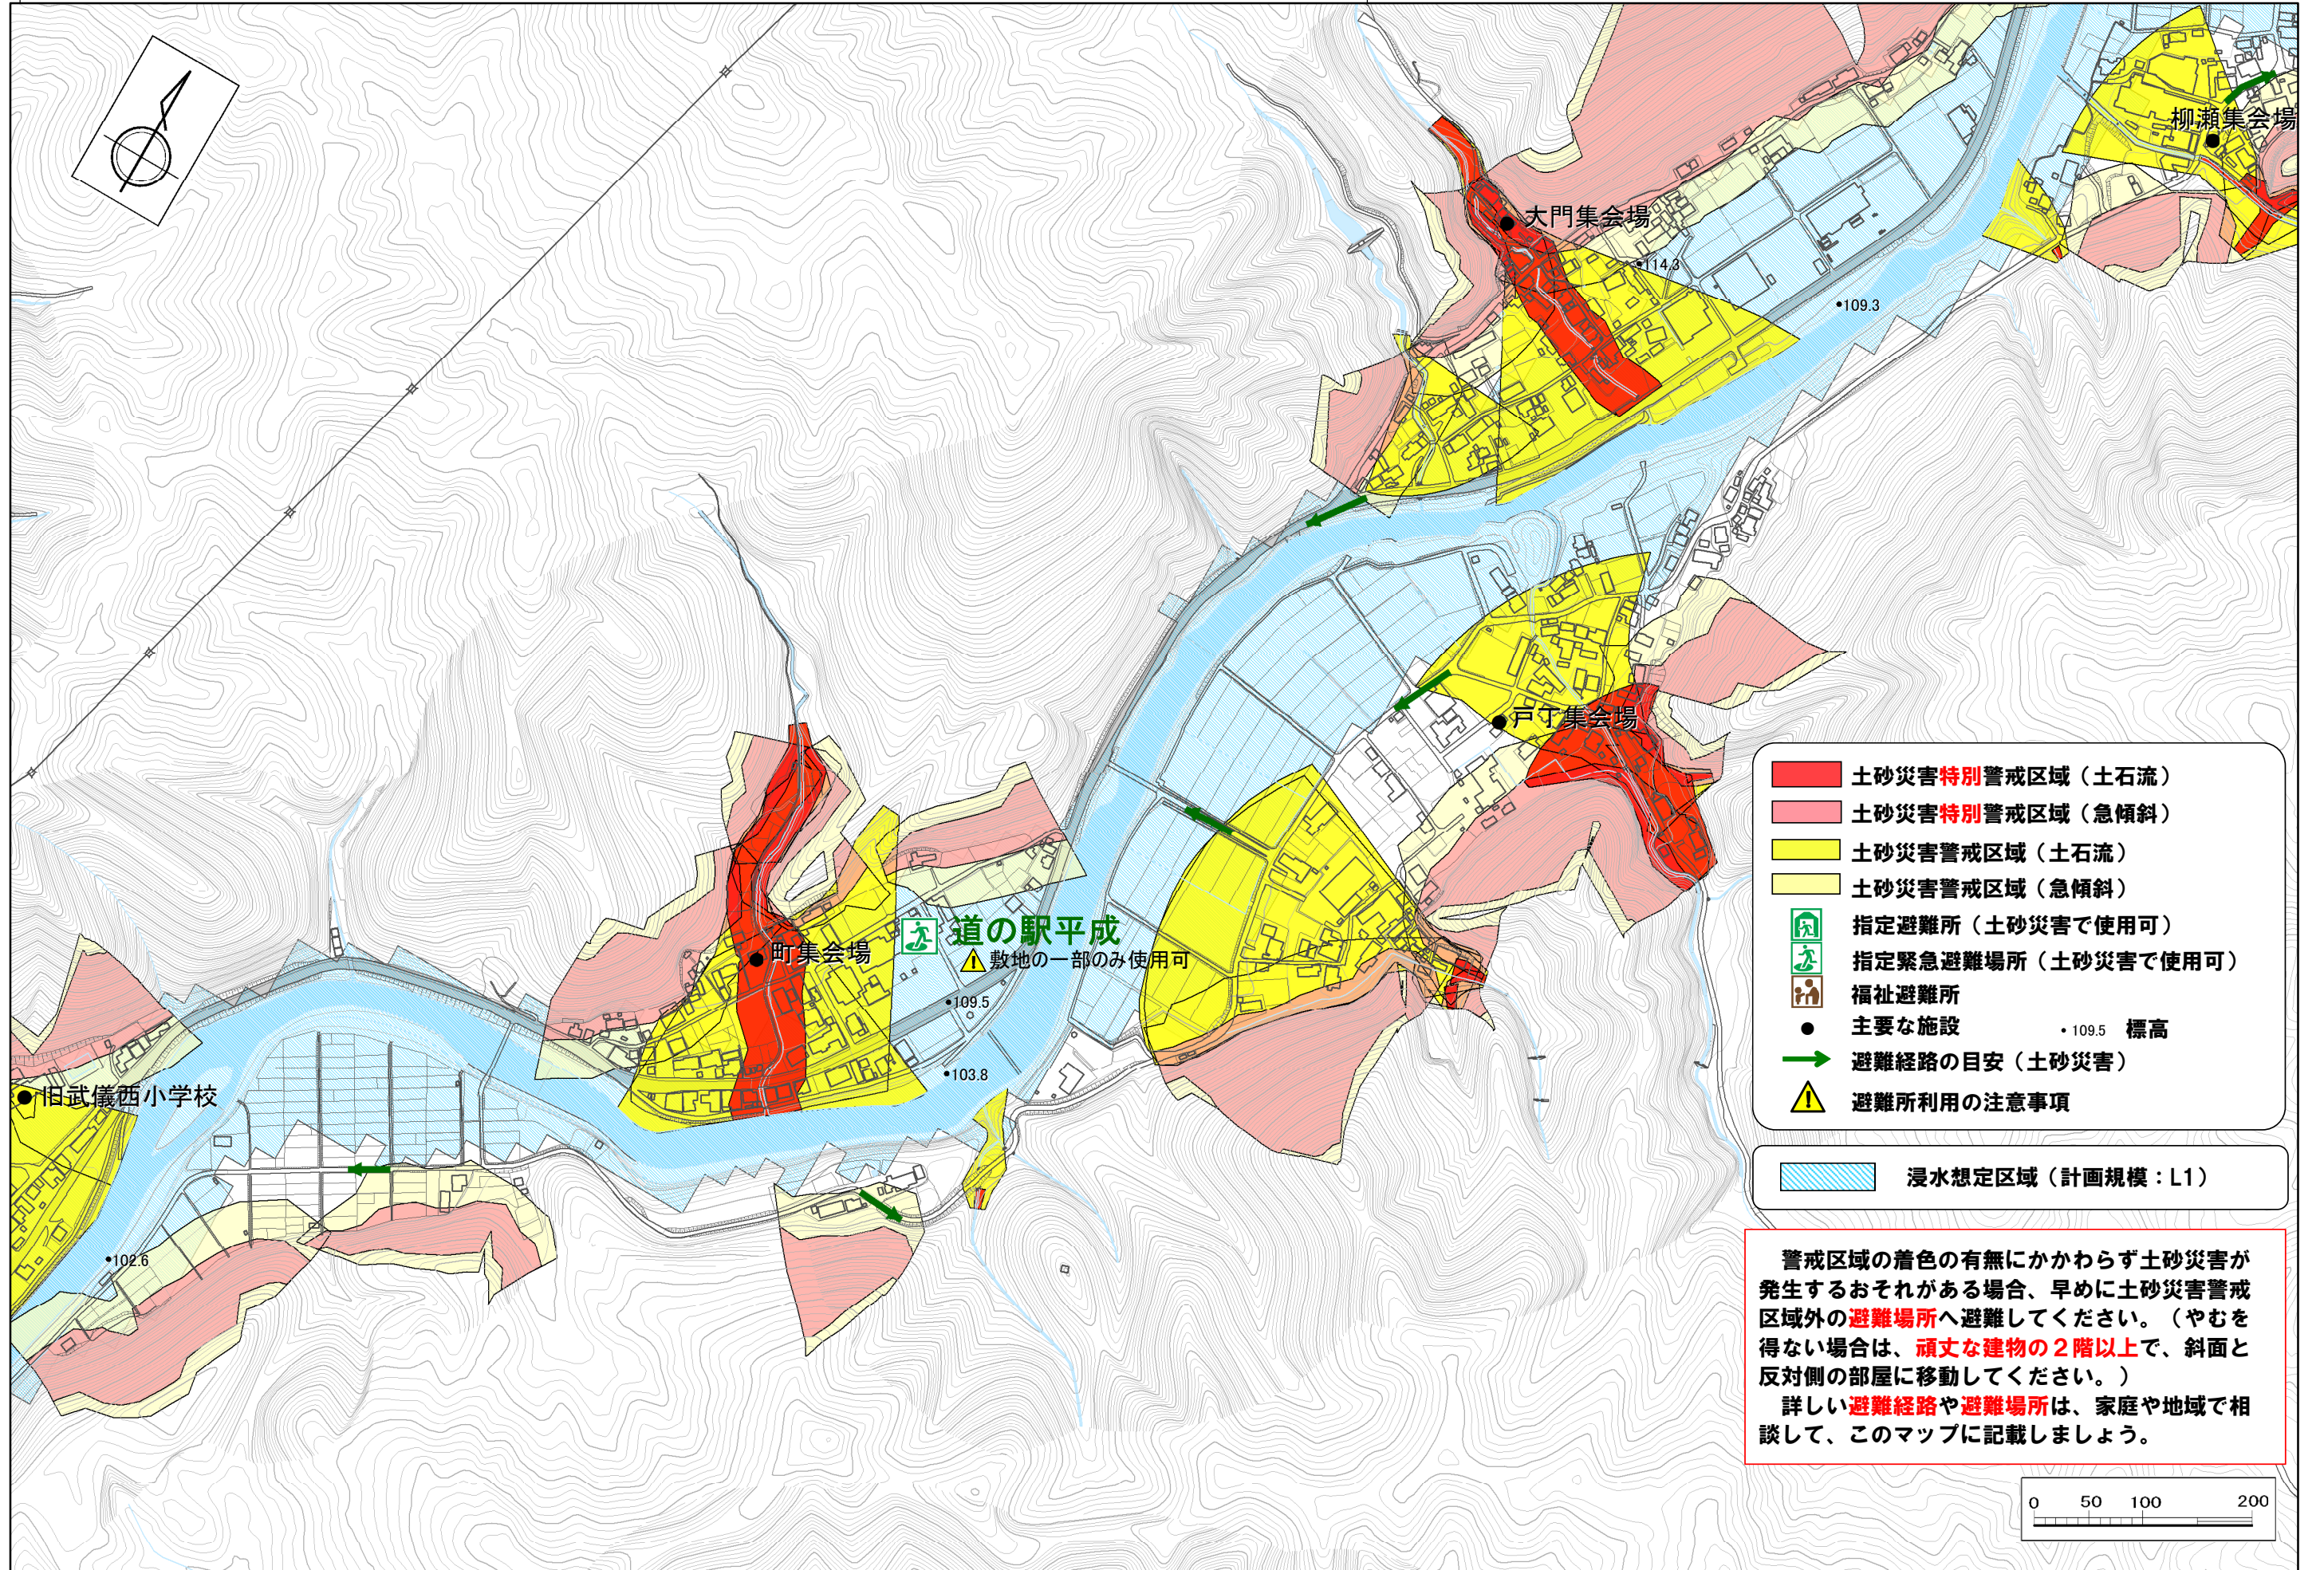

関市土砂災害ハザードマップ<武儀 町・戸丁 >

警戒区域の着色の有無にかかわらず土砂災害が発生するおそれがある場合、早めに土砂災害警戒区域外の避難場所へ避難してください。（やむを得ない場合は、頑丈な建物の2階以上で、斜面と反対側の部屋に移動してください。）
 詳しい避難経路や避難場所は、家庭や地域で相談して、このマップに記載しましょう。