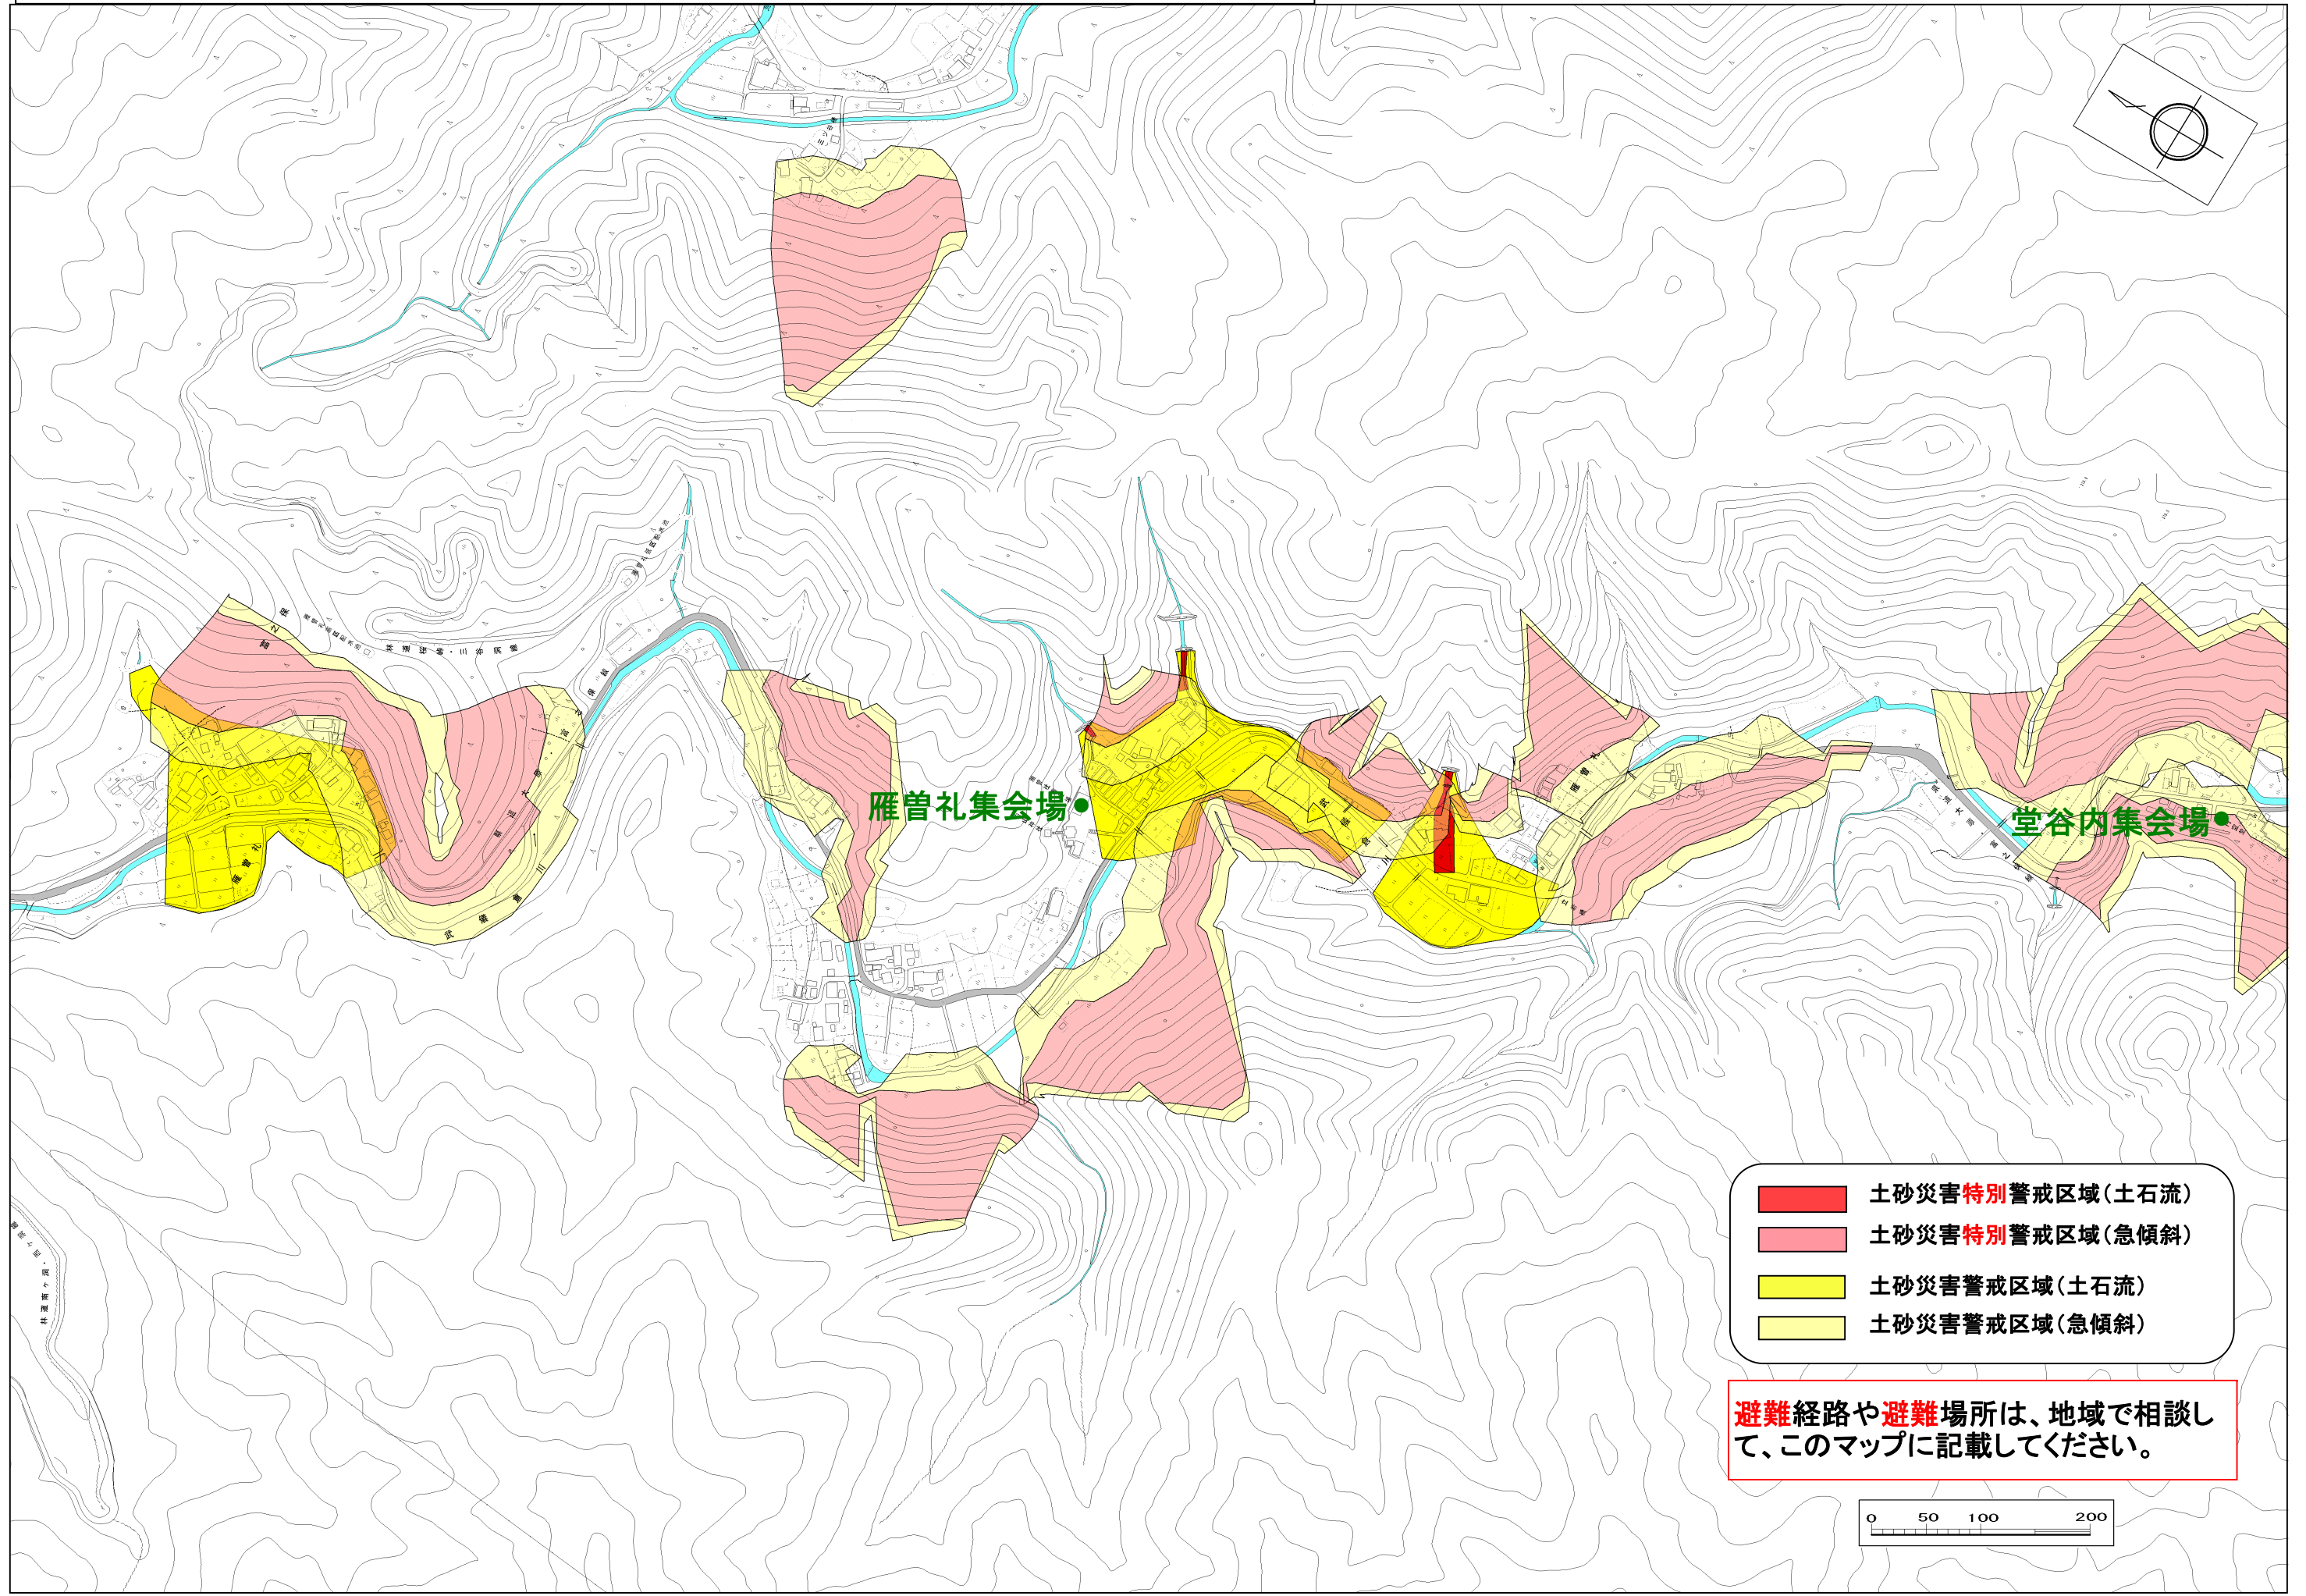

関市土砂災害ハザードマップ<武儀 雁曾礼-1>

-  土砂災害**特別**警戒区域(土石流)
-  土砂災害**特別**警戒区域(急傾斜)
-  土砂災害警戒区域(土石流)
-  土砂災害警戒区域(急傾斜)

避難経路や避難場所は、地域で相談して、このマップに記載してください。