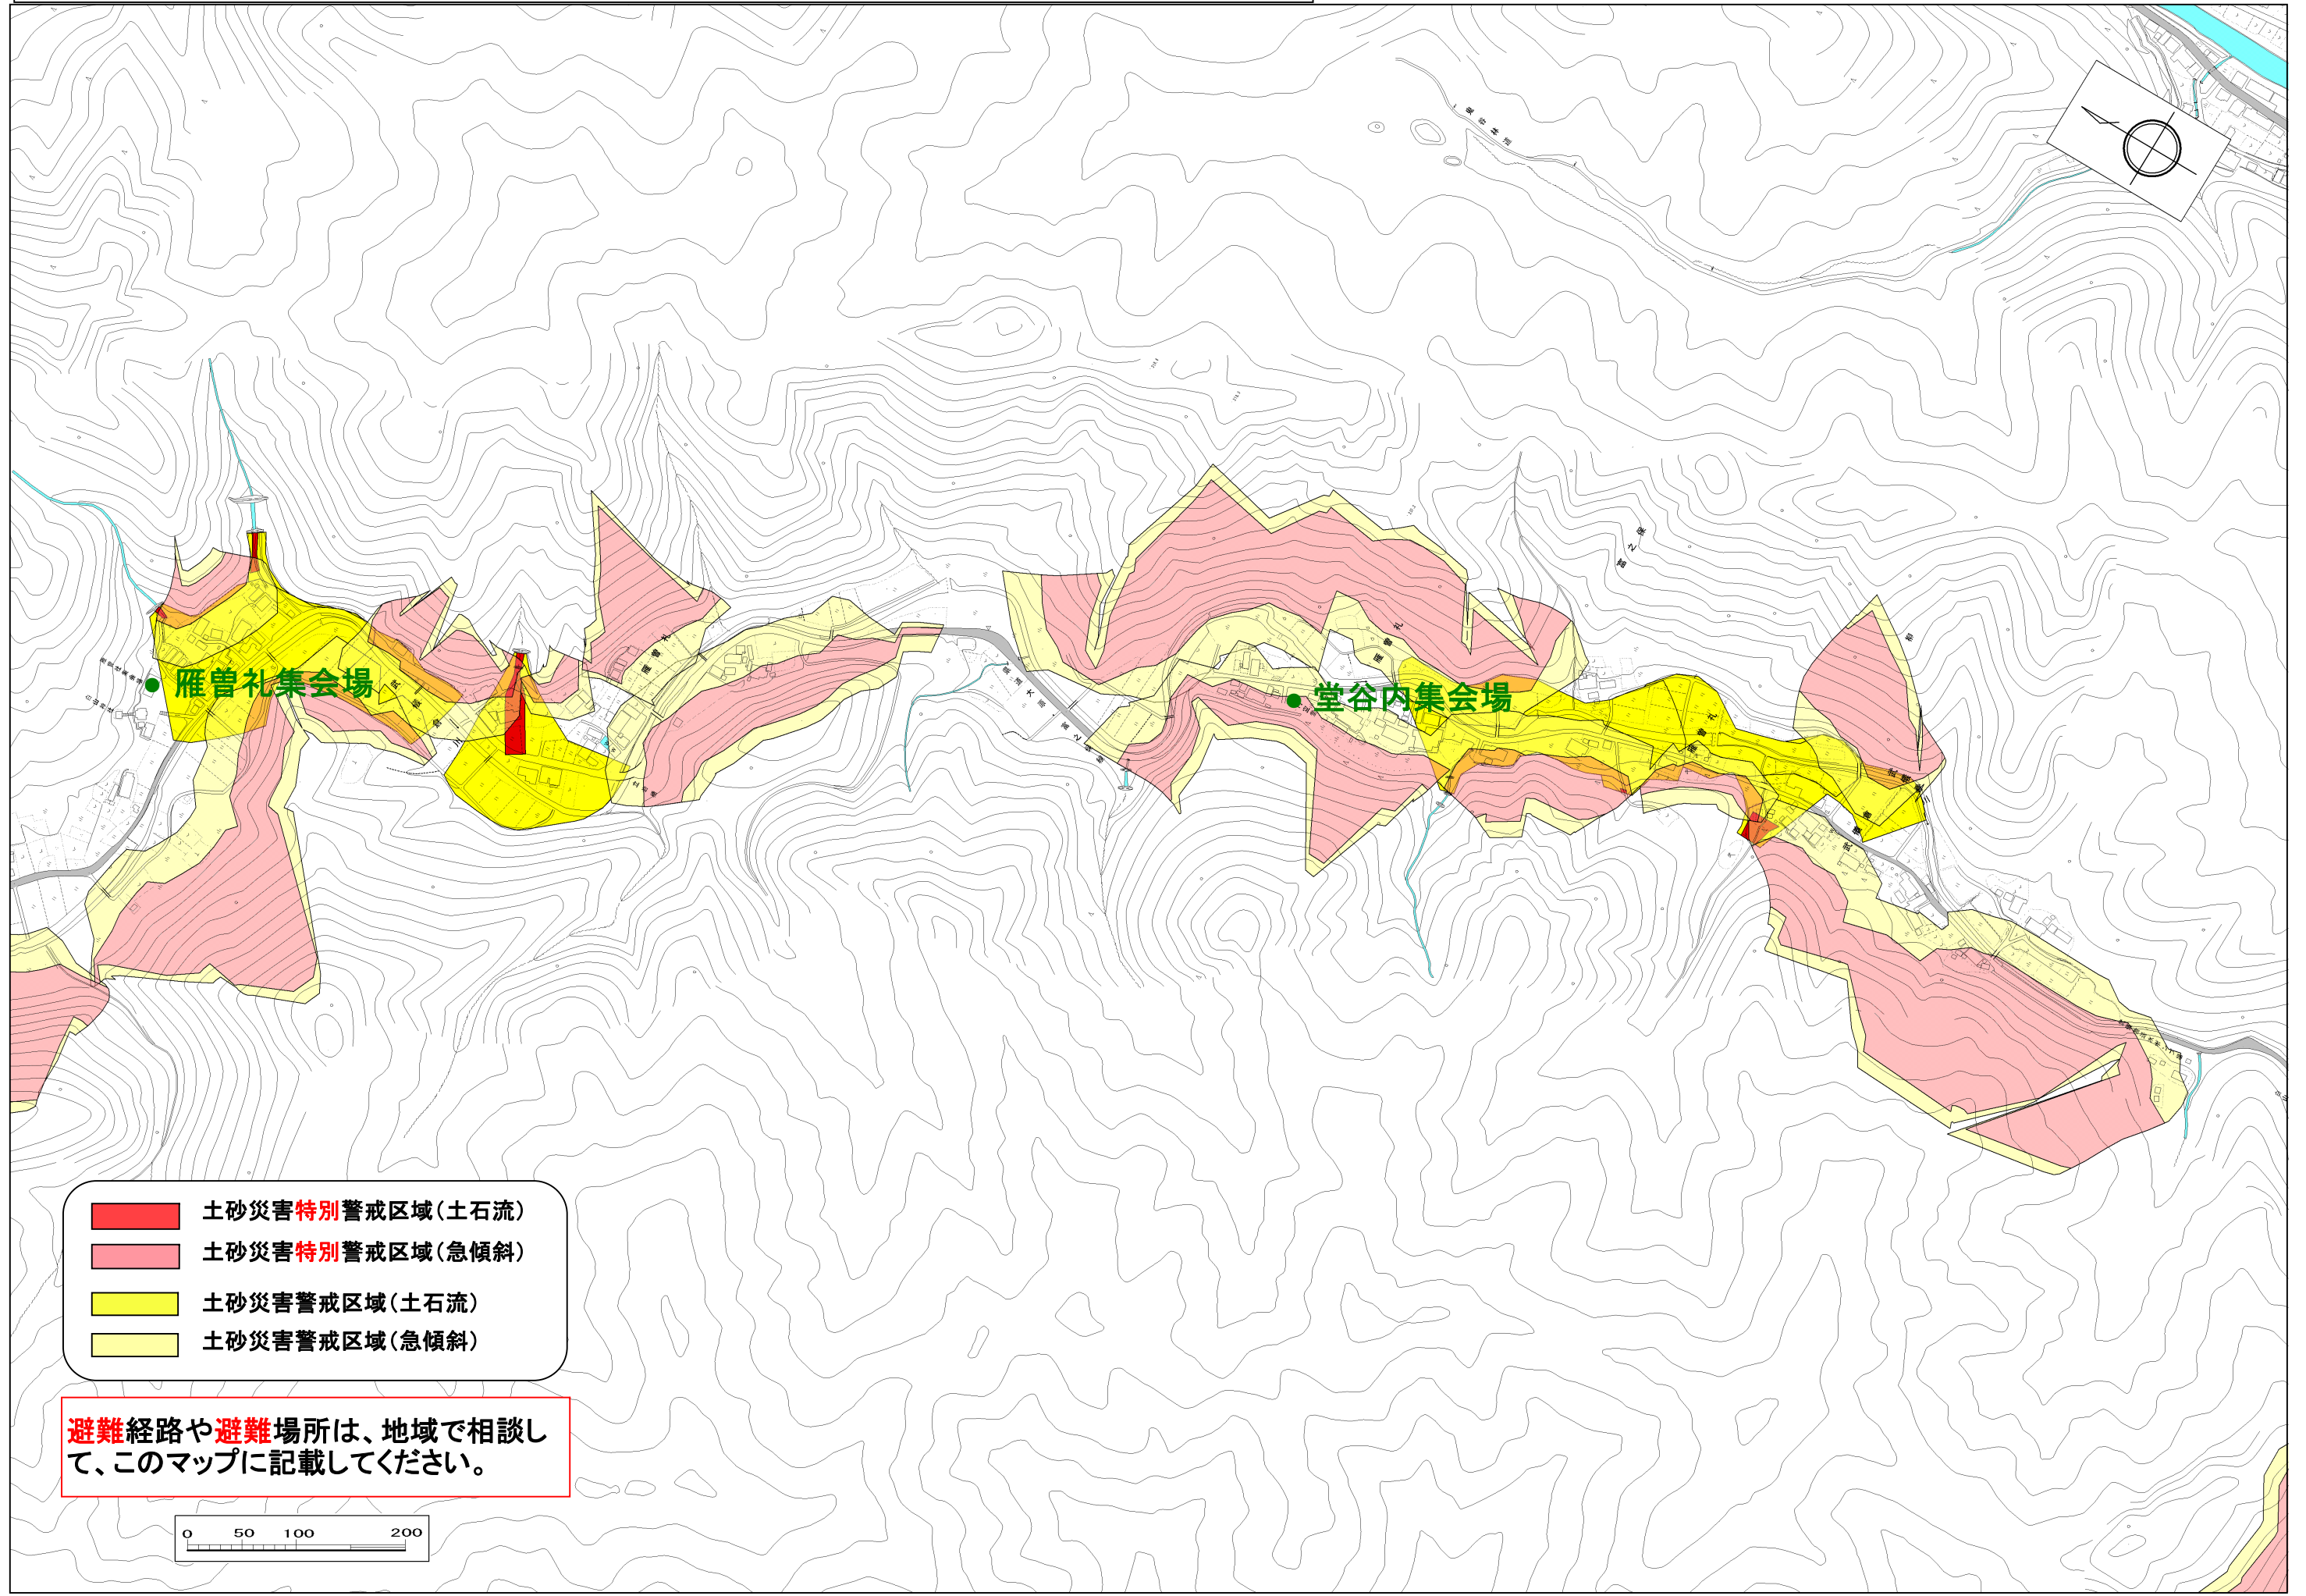

# 関市土砂災害ハザードマップ<武儀 雁曾礼-2>

避難経路や避難場所は、地域で相談して、このマップに記載してください。