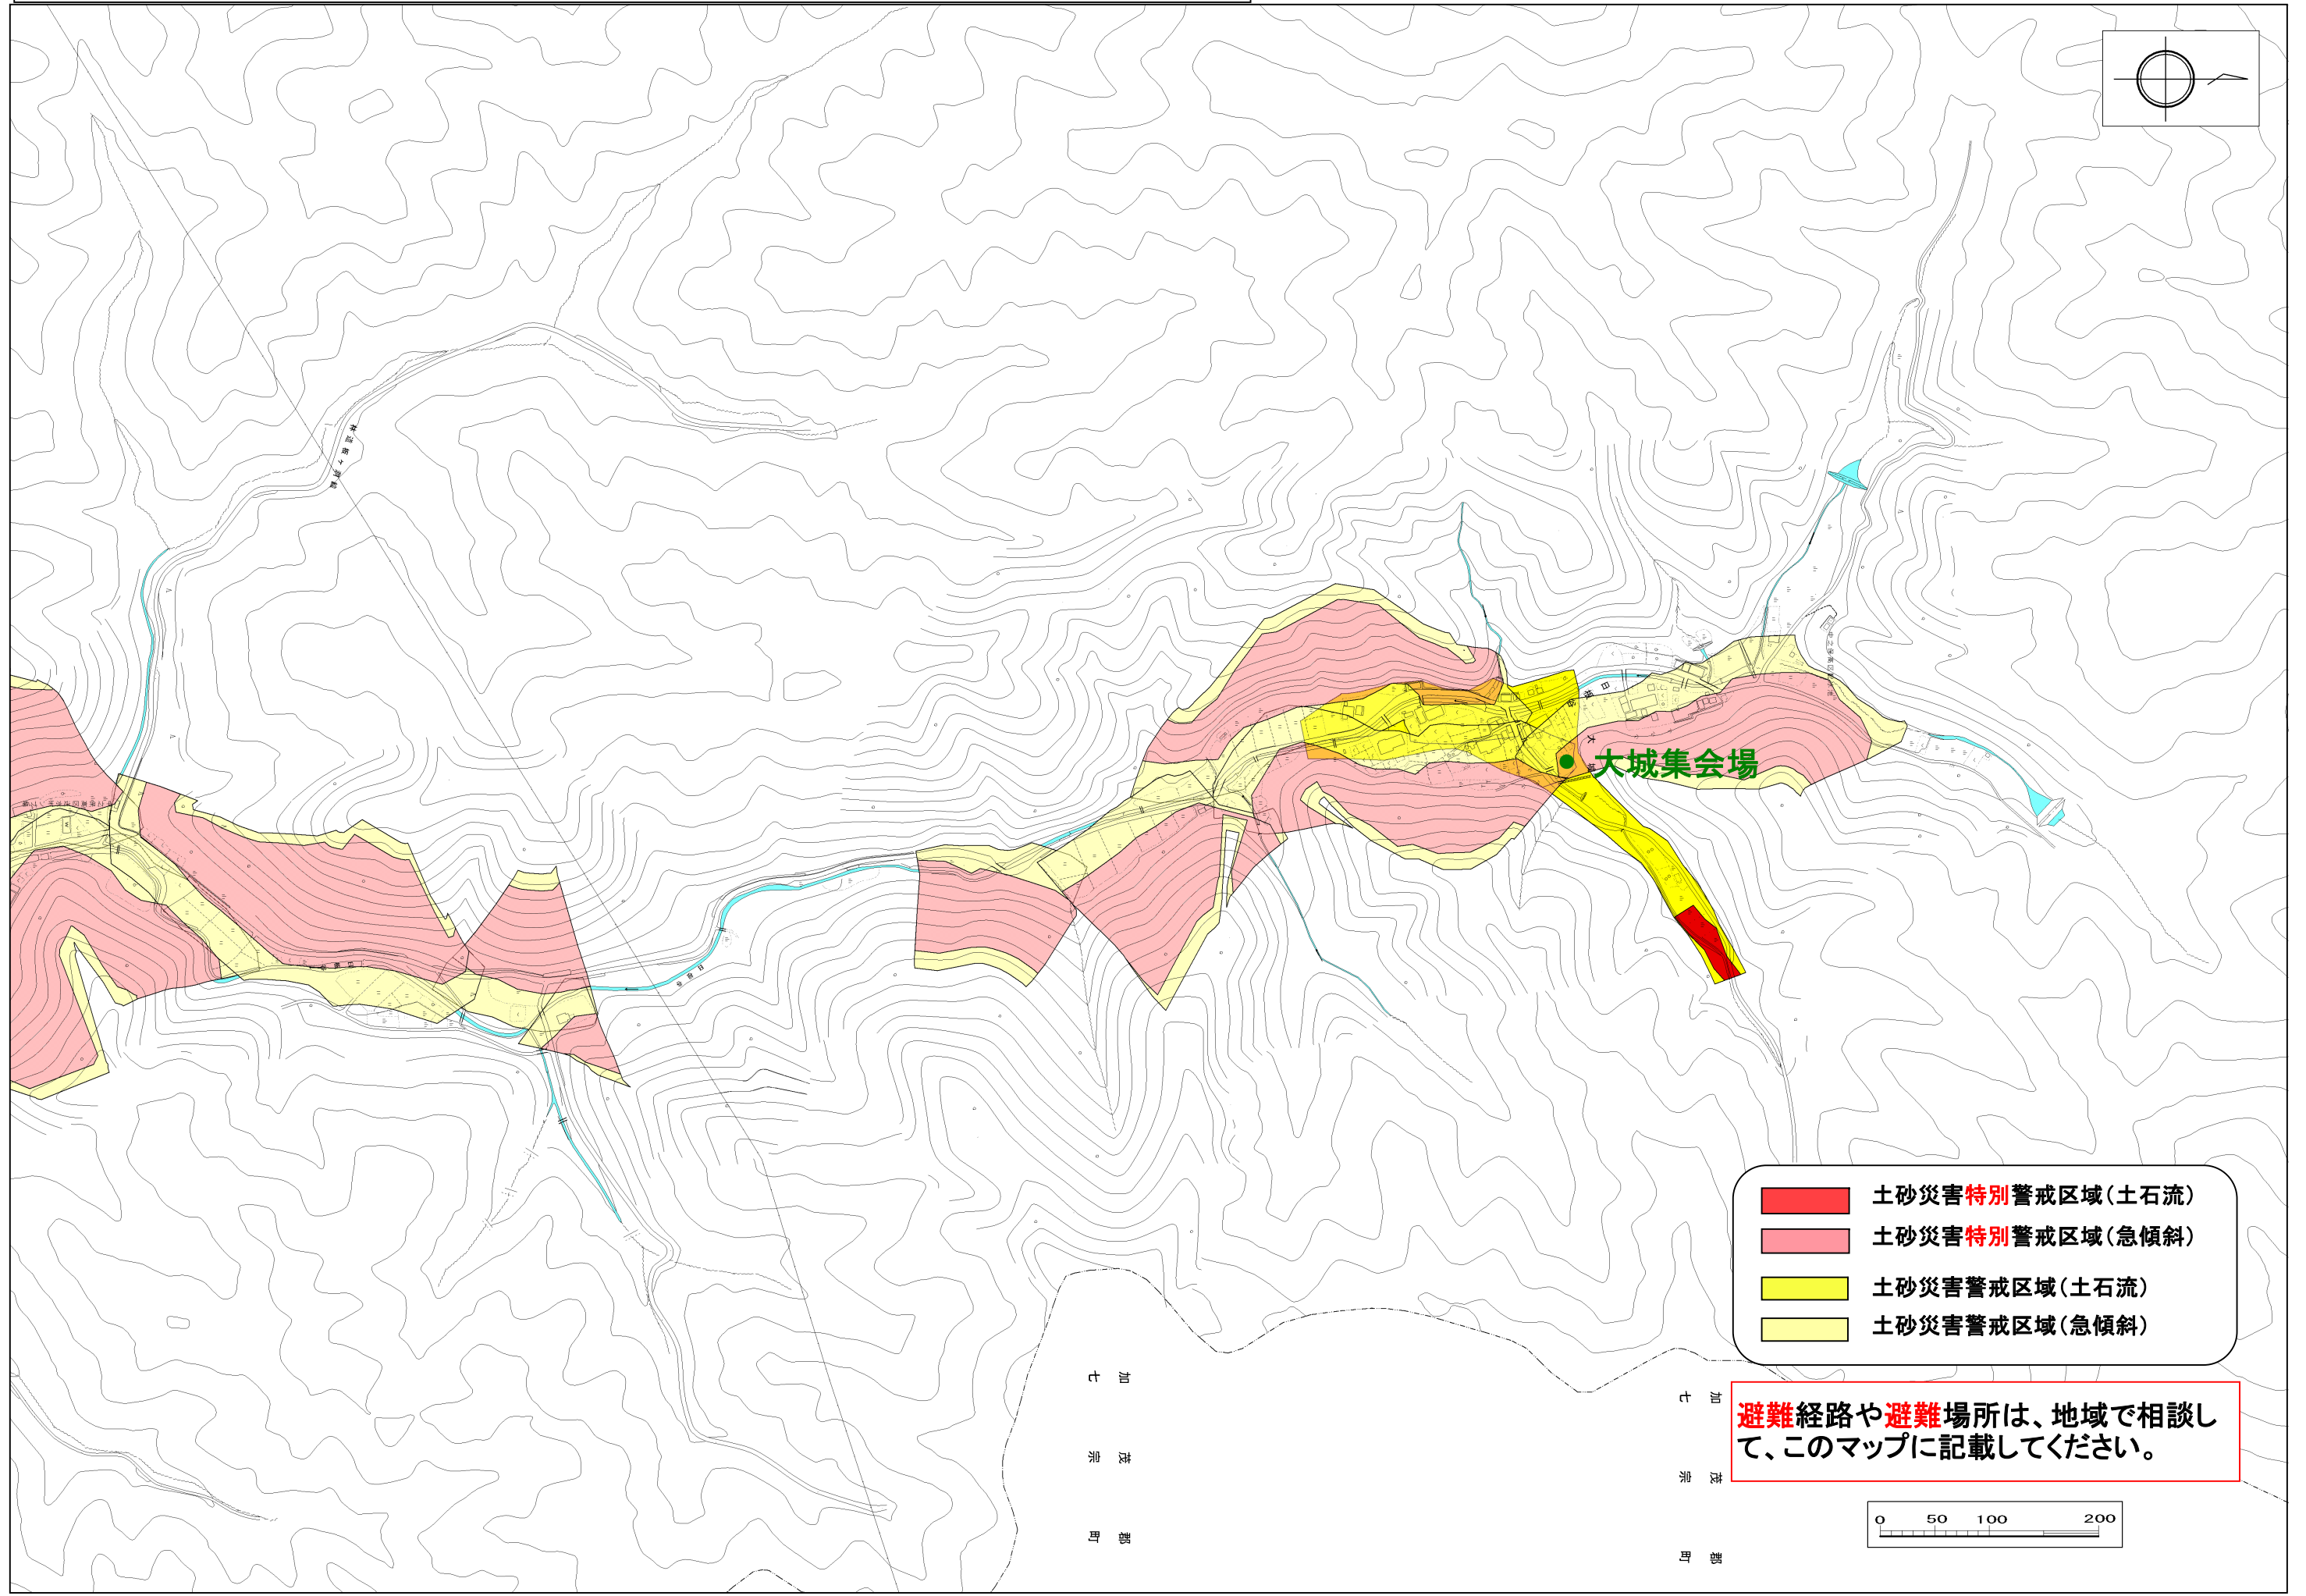

# 関市土砂災害ハザードマップ<武儀 日根-1>

● 大城集会場

- 土砂災害**特別**警戒区域(土石流)
- 土砂災害**特別**警戒区域(急傾斜)
- 土砂災害警戒区域(土石流)
- 土砂災害警戒区域(急傾斜)

避難経路や避難場所は、地域で相談して、このマップに記載してください。

加  
茂  
郡

加  
茂  
郡