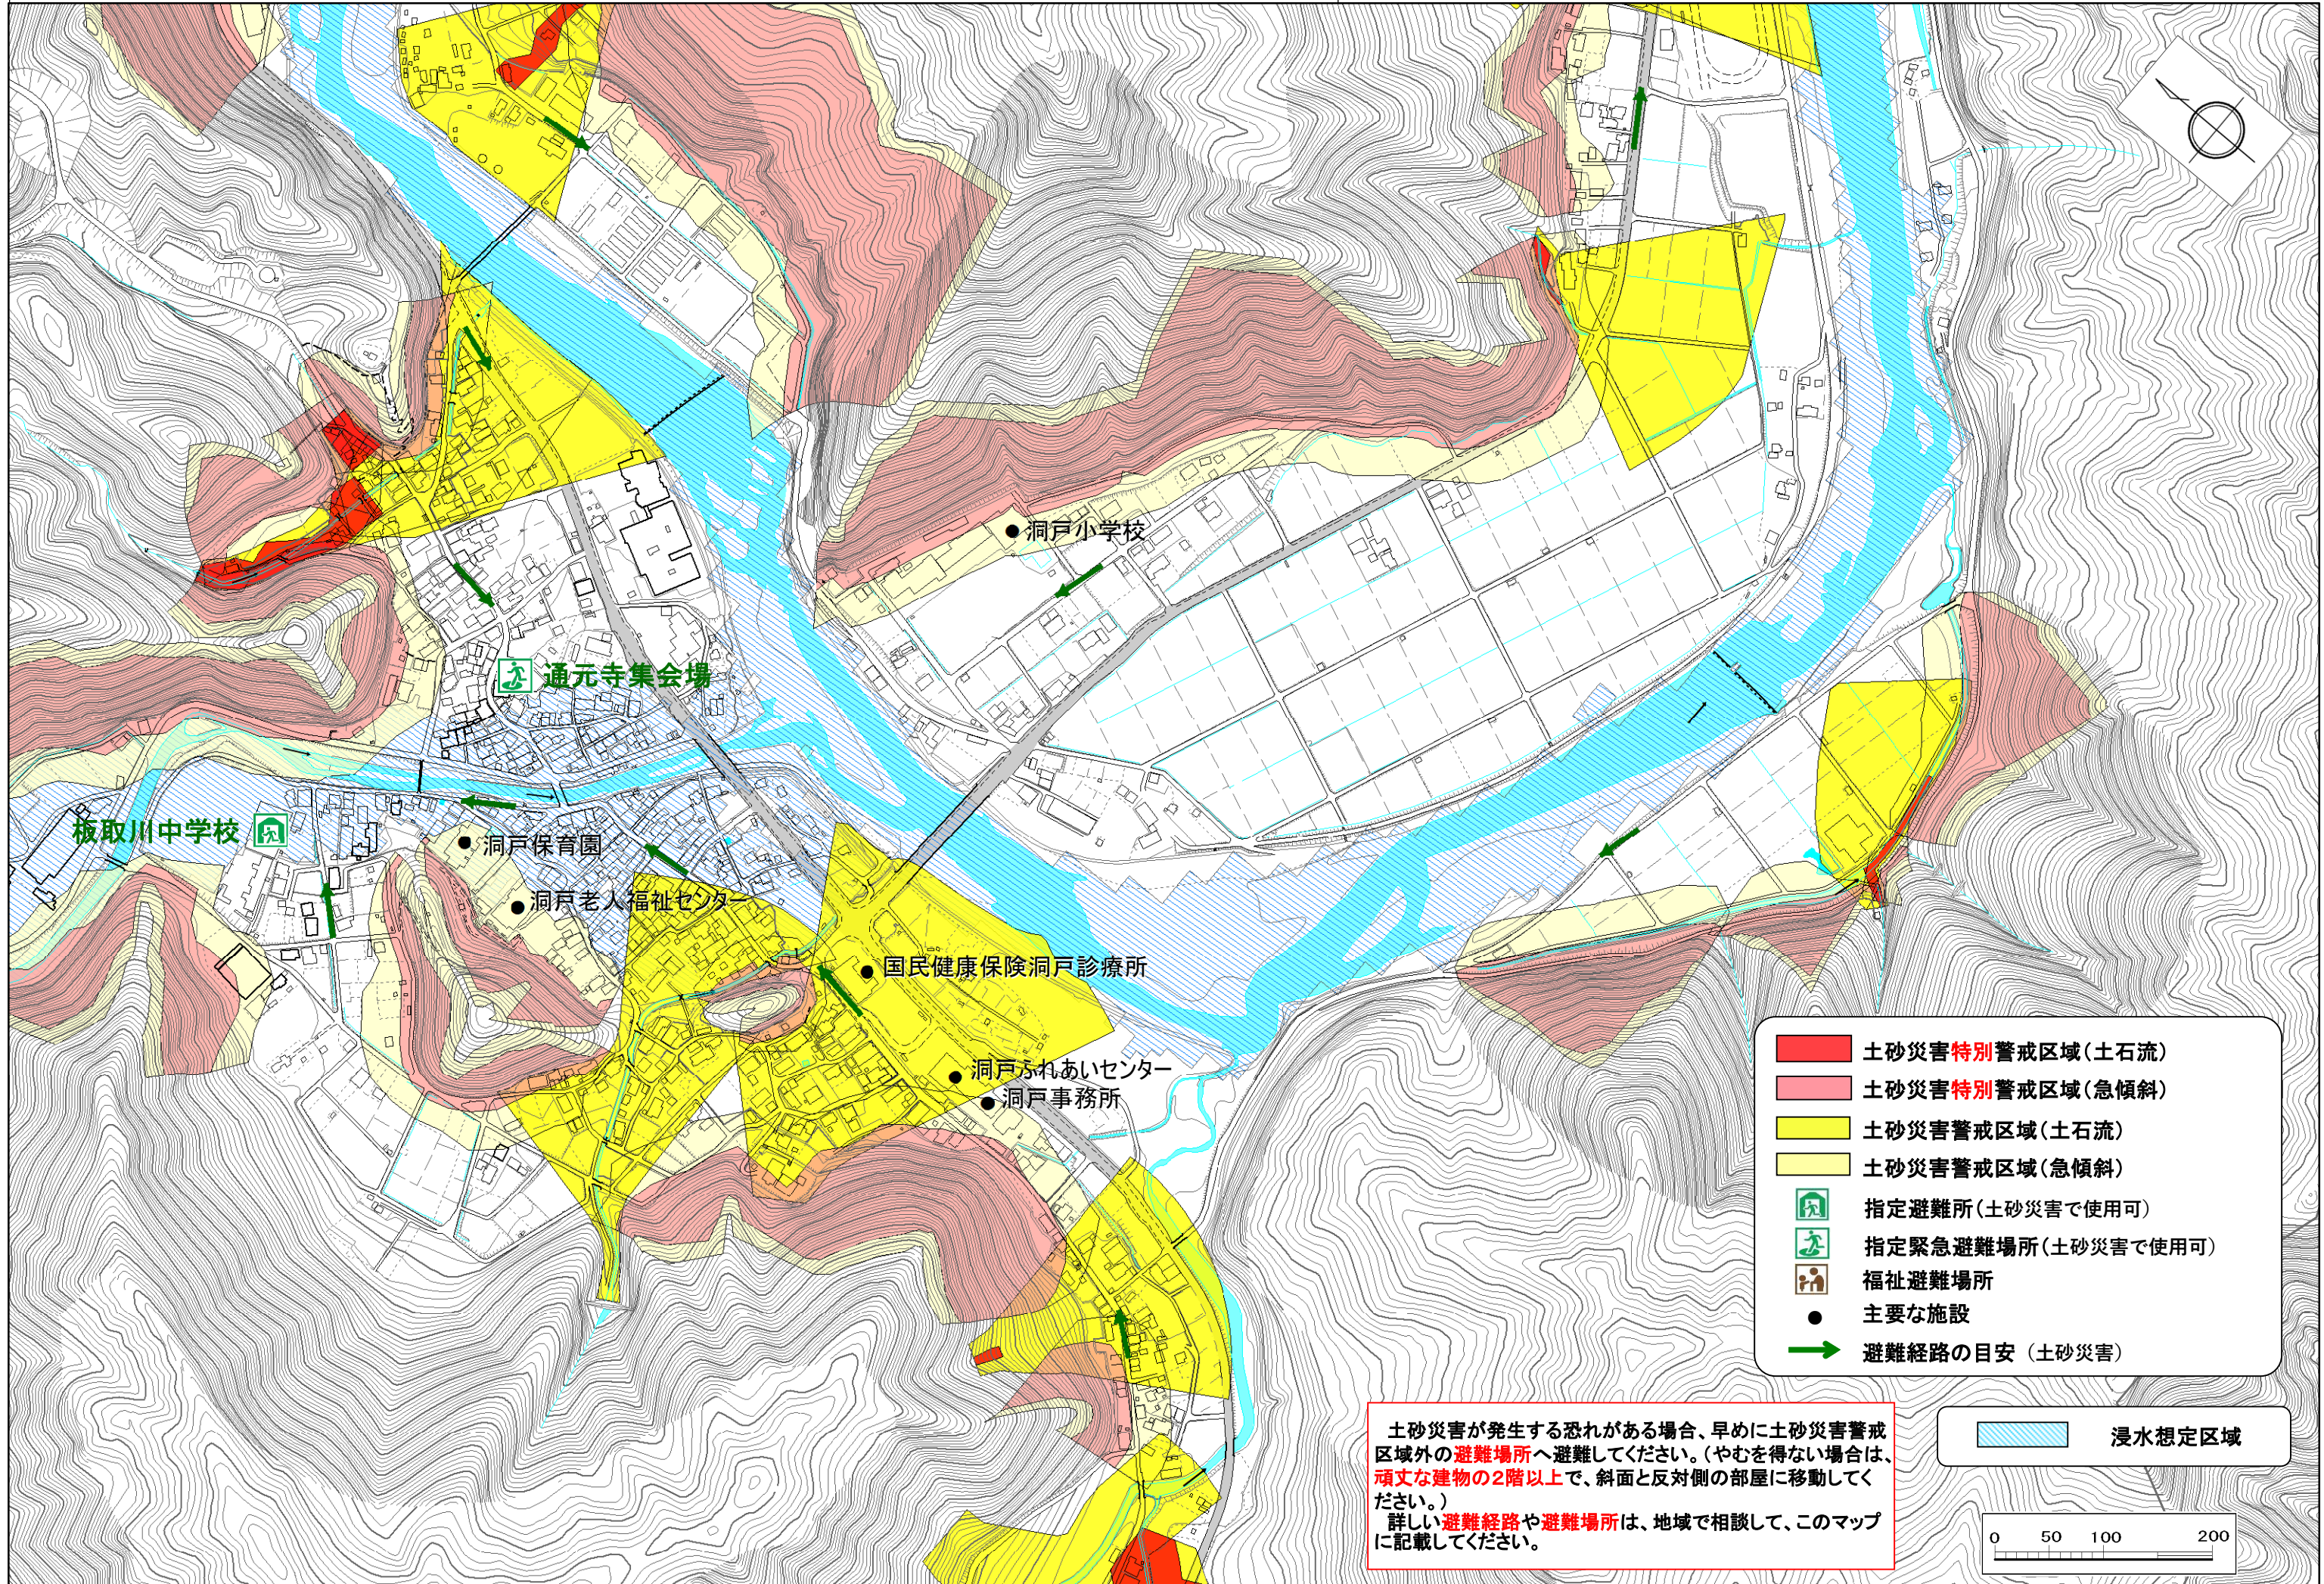

関市土砂災害ハザードマップ<洞戸 市場-2>

板取川中学校

通元寺集会場

● 洞戸小学校

● 洞戸保育園

● 洞戸老人福祉センター

● 国民健康保険洞戸診療所

● 洞戸ふれあいセンター