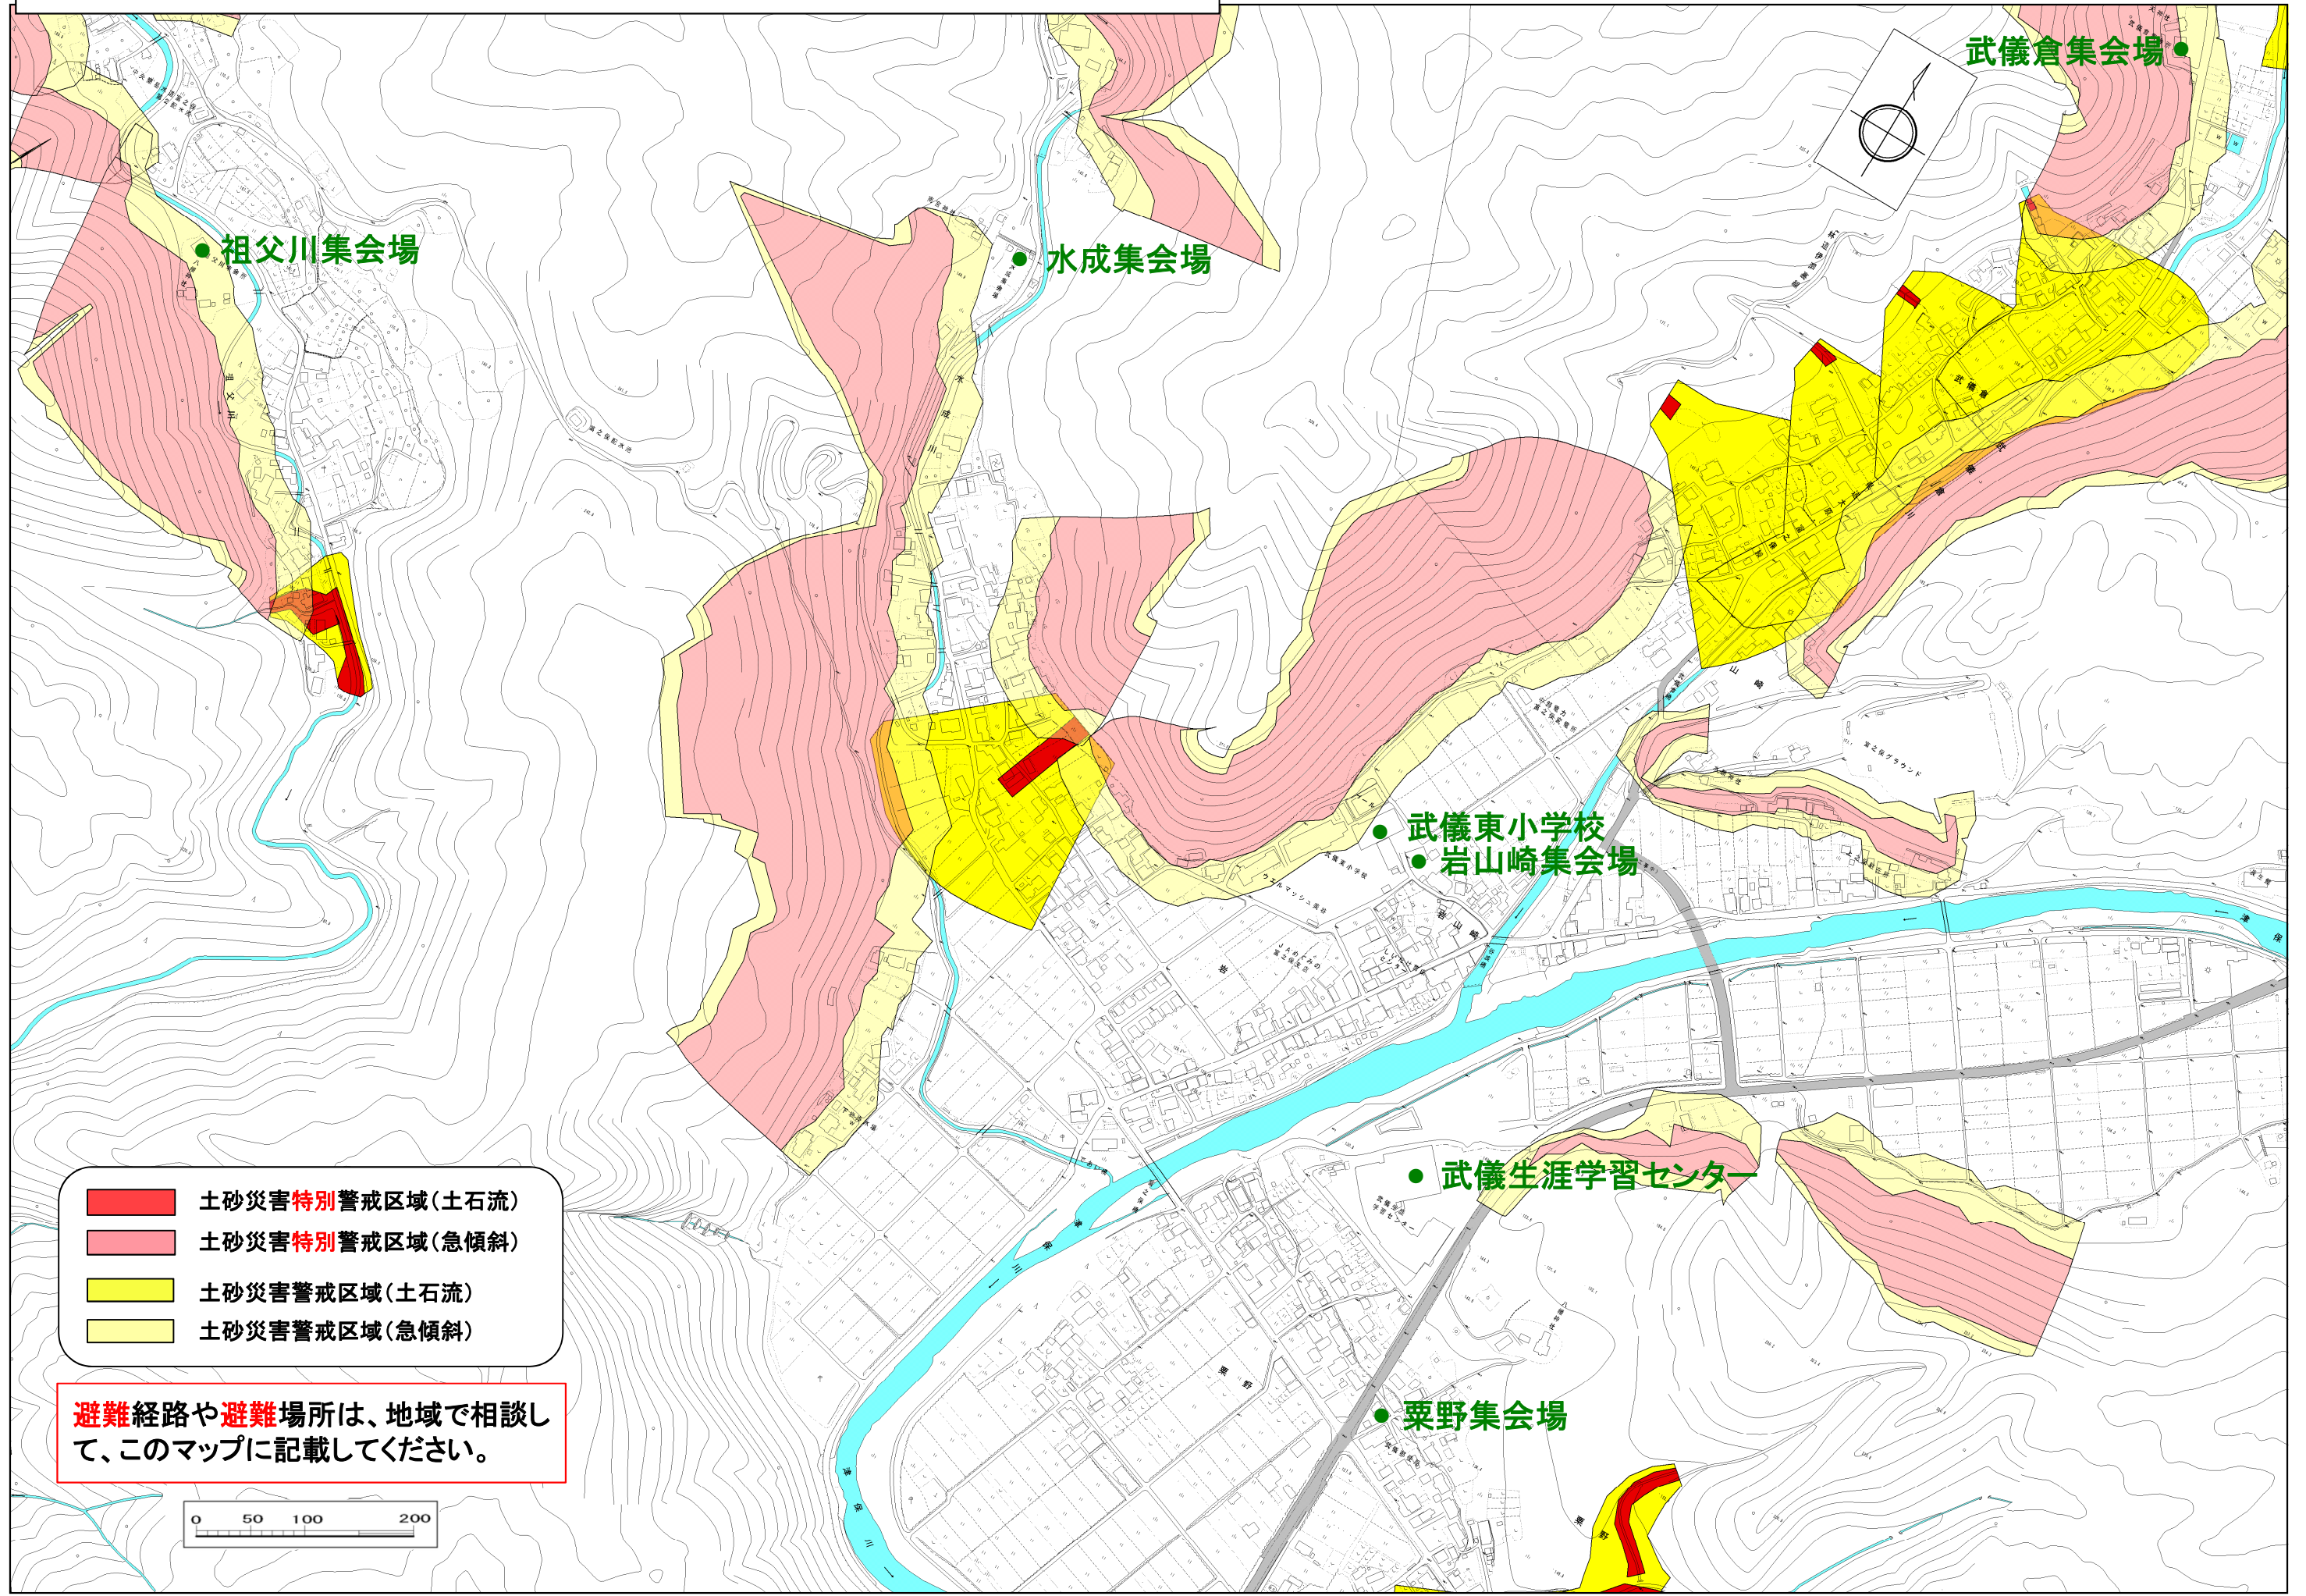

# 関市土砂災害ハザードマップ<武儀 岩山崎>

- 土砂災害**特別**警戒区域(土石流)
- 土砂災害**特別**警戒区域(急傾斜)
- 土砂災害警戒区域(土石流)
- 土砂災害警戒区域(急傾斜)

避難経路や避難場所は、地域で相談して、このマップに記載してください。