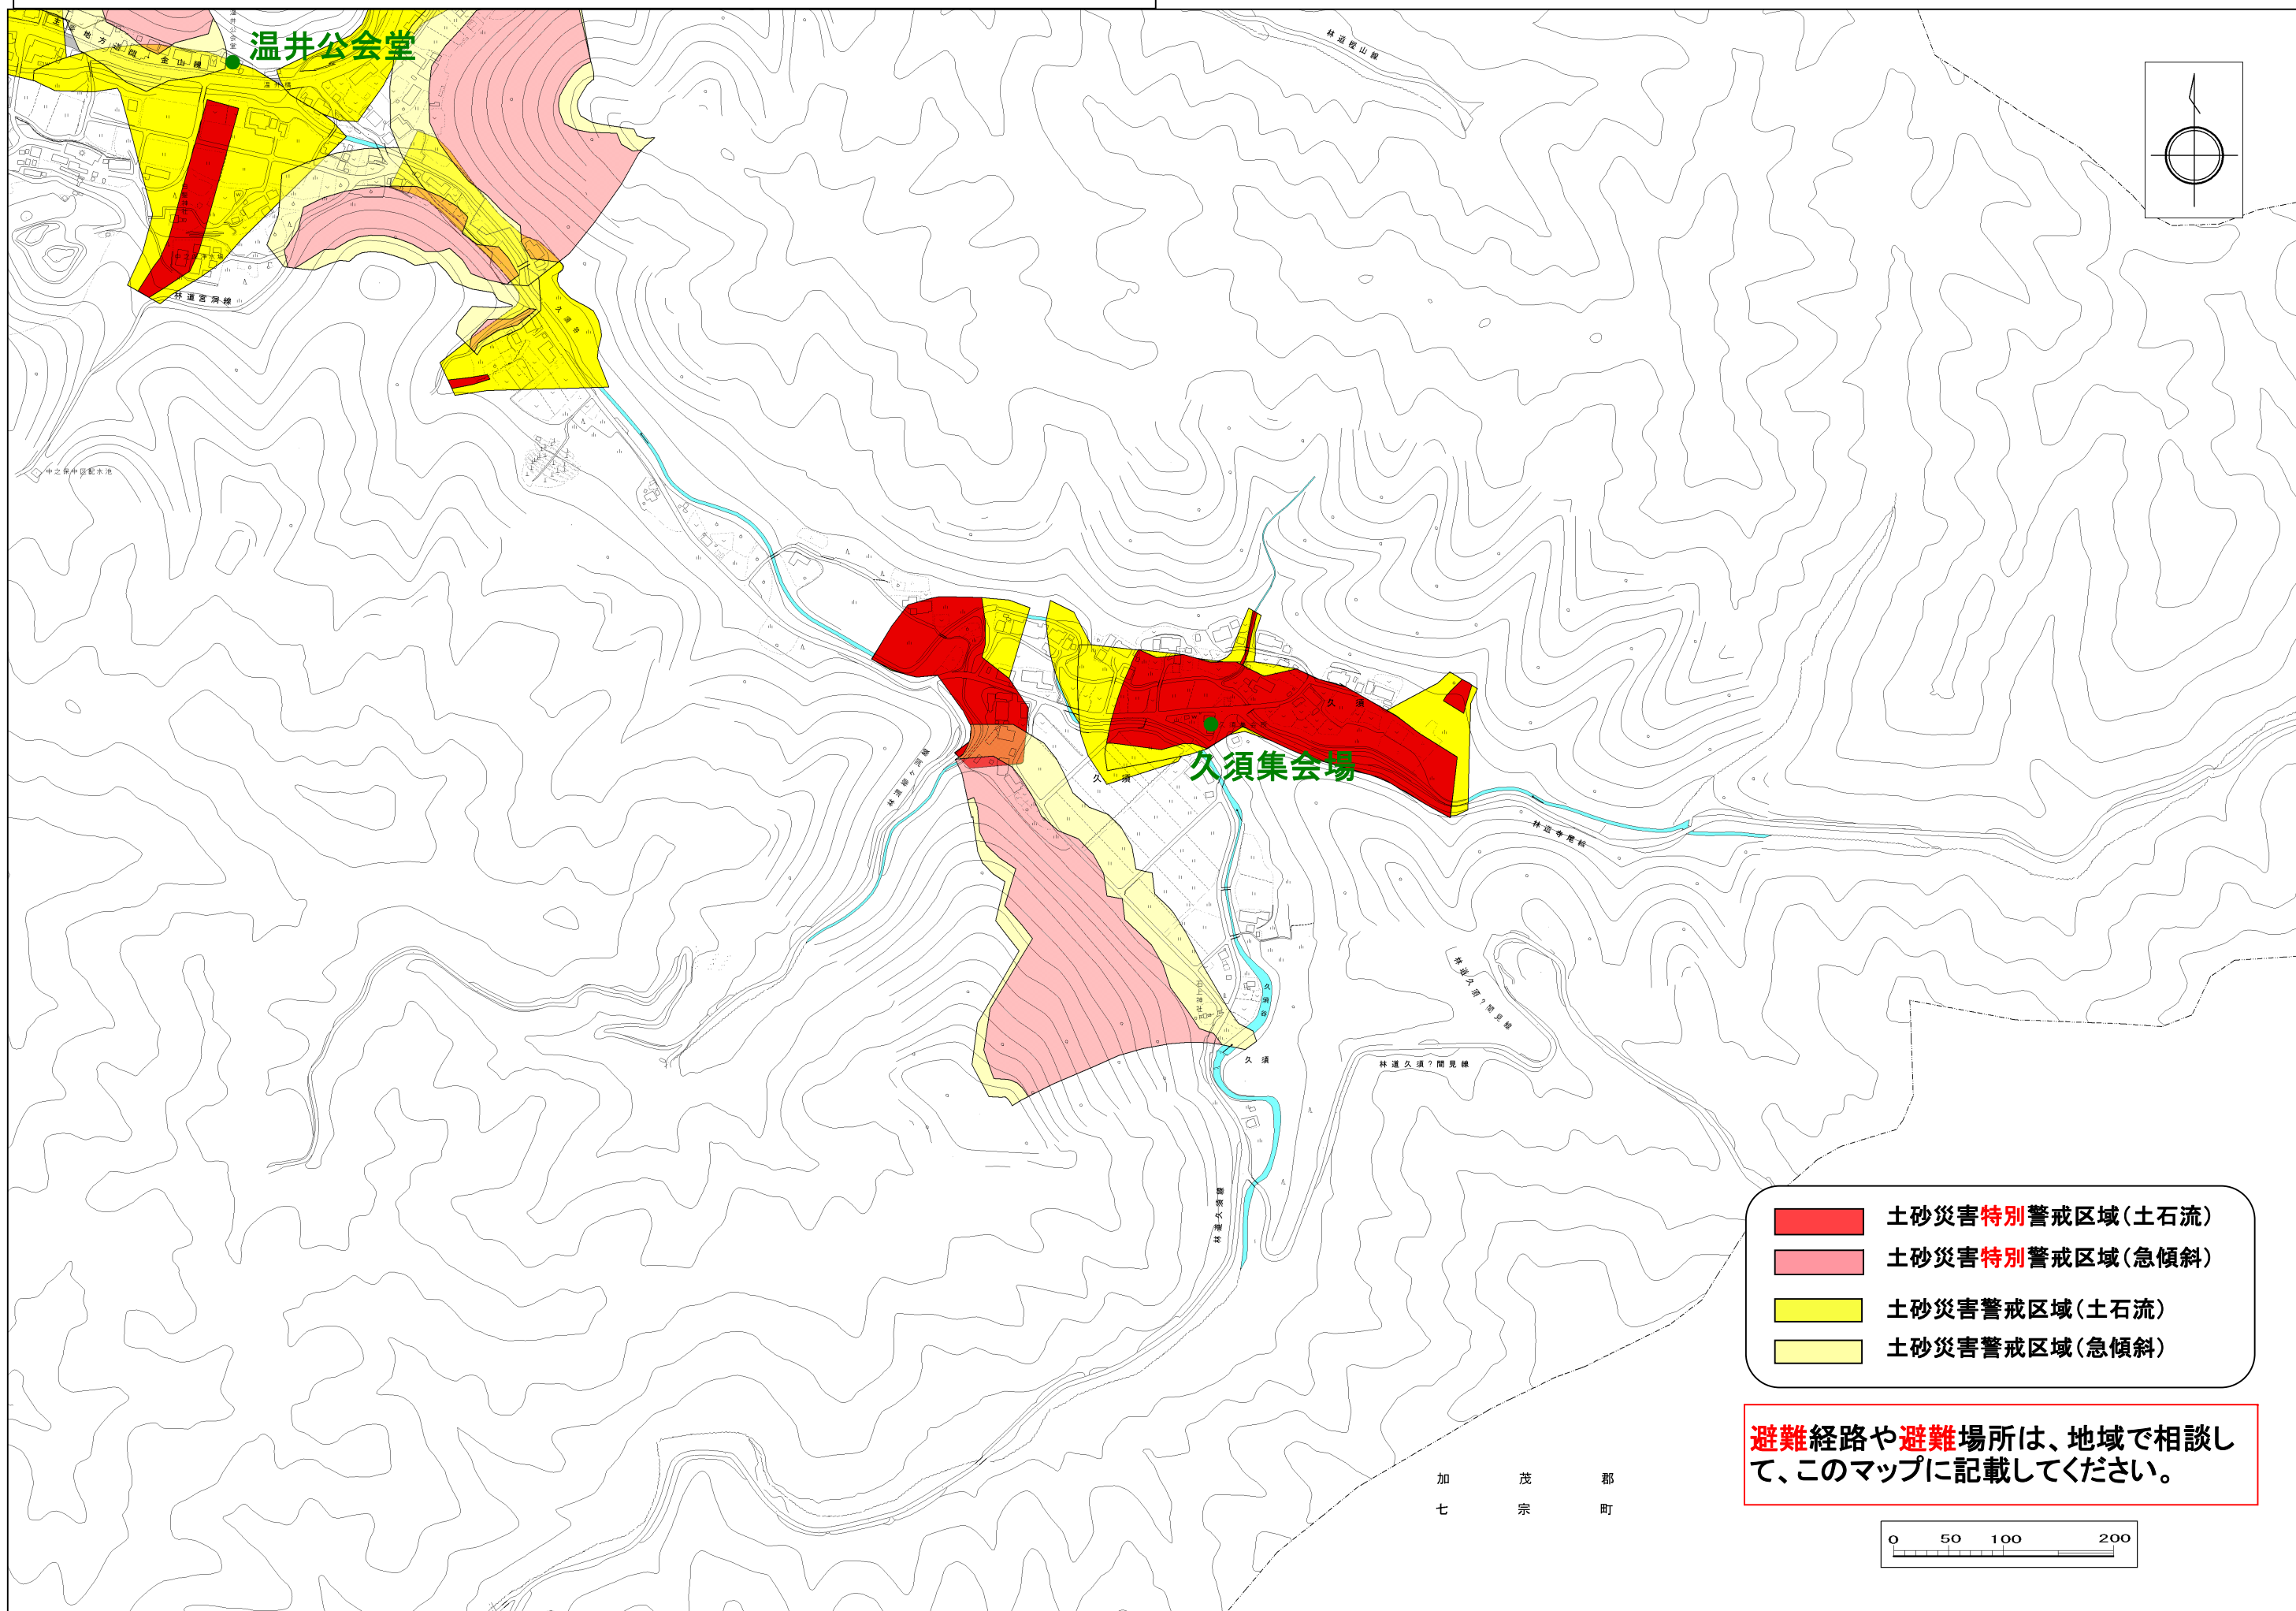

関市土砂災害ハザードマップ<武儀 久須>

避難経路や避難場所は、地域で相談して、このマップに記載してください。