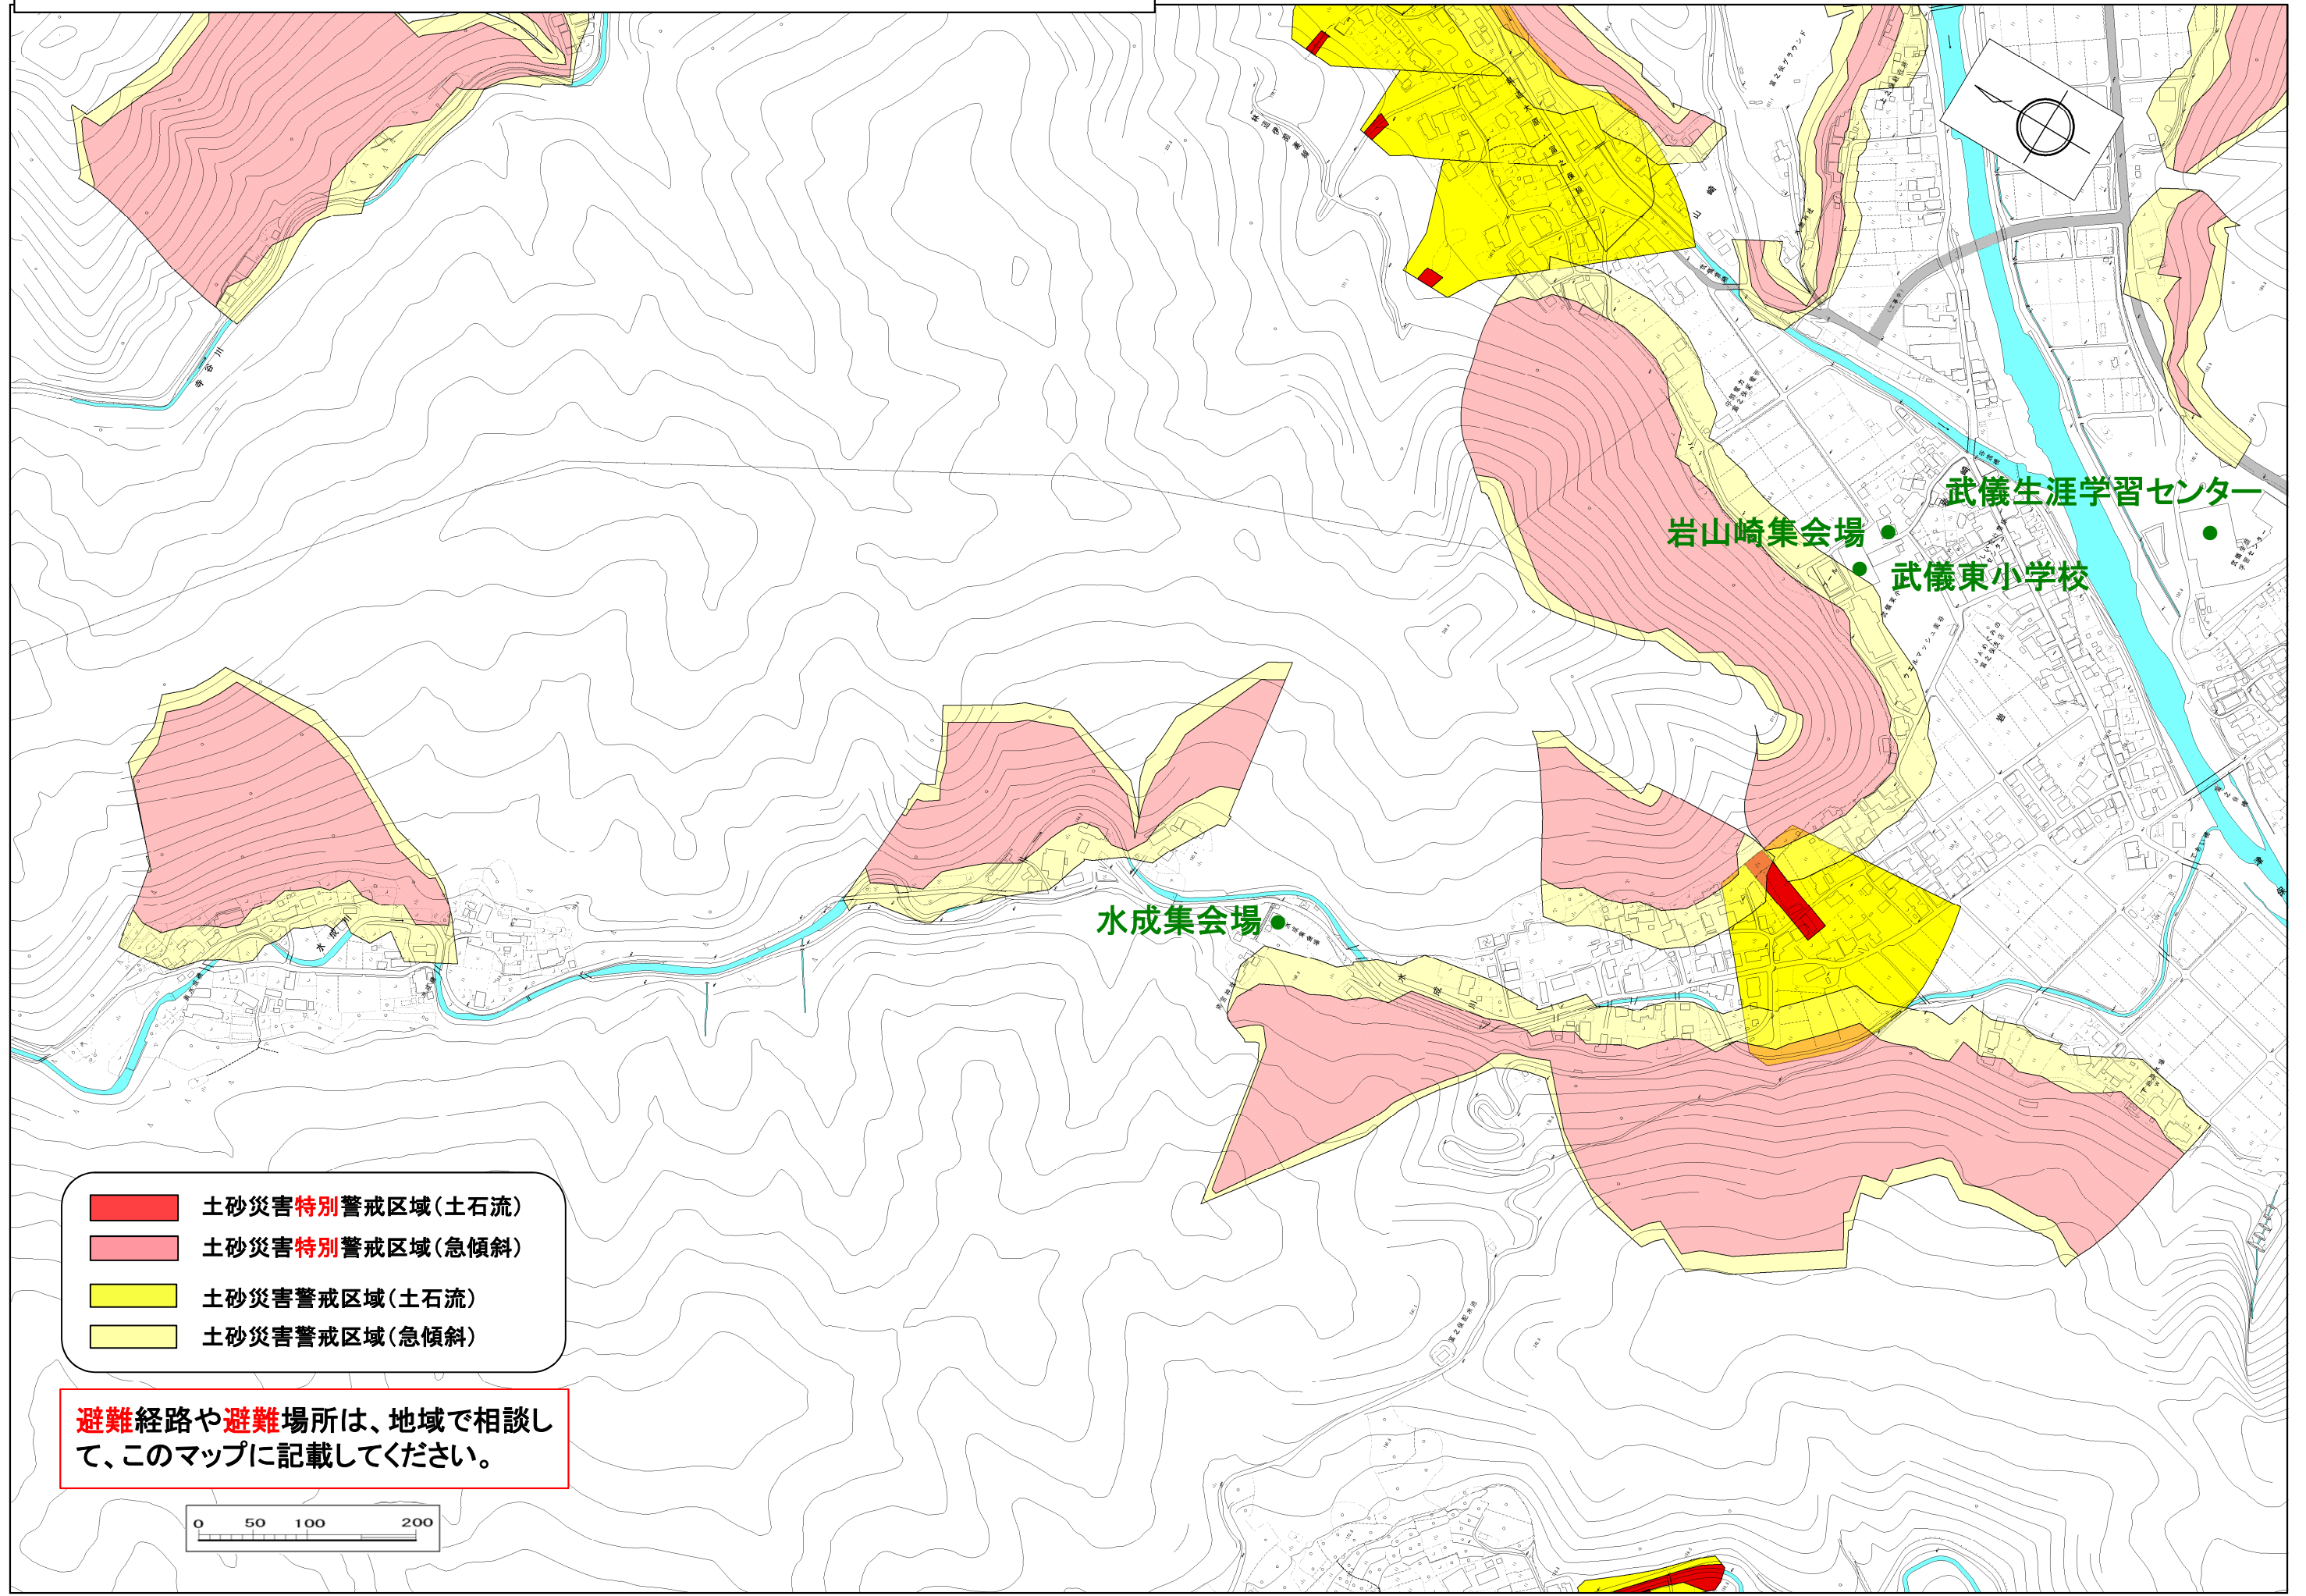

関市土砂災害ハザードマップ<武儀 水成>

- 土砂災害**特別**警戒区域(土石流)
- 土砂災害**特別**警戒区域(急傾斜)
- 土砂災害警戒区域(土石流)
- 土砂災害警戒区域(急傾斜)

避難経路や避難場所は、地域で相談して、このマップに記載してください。