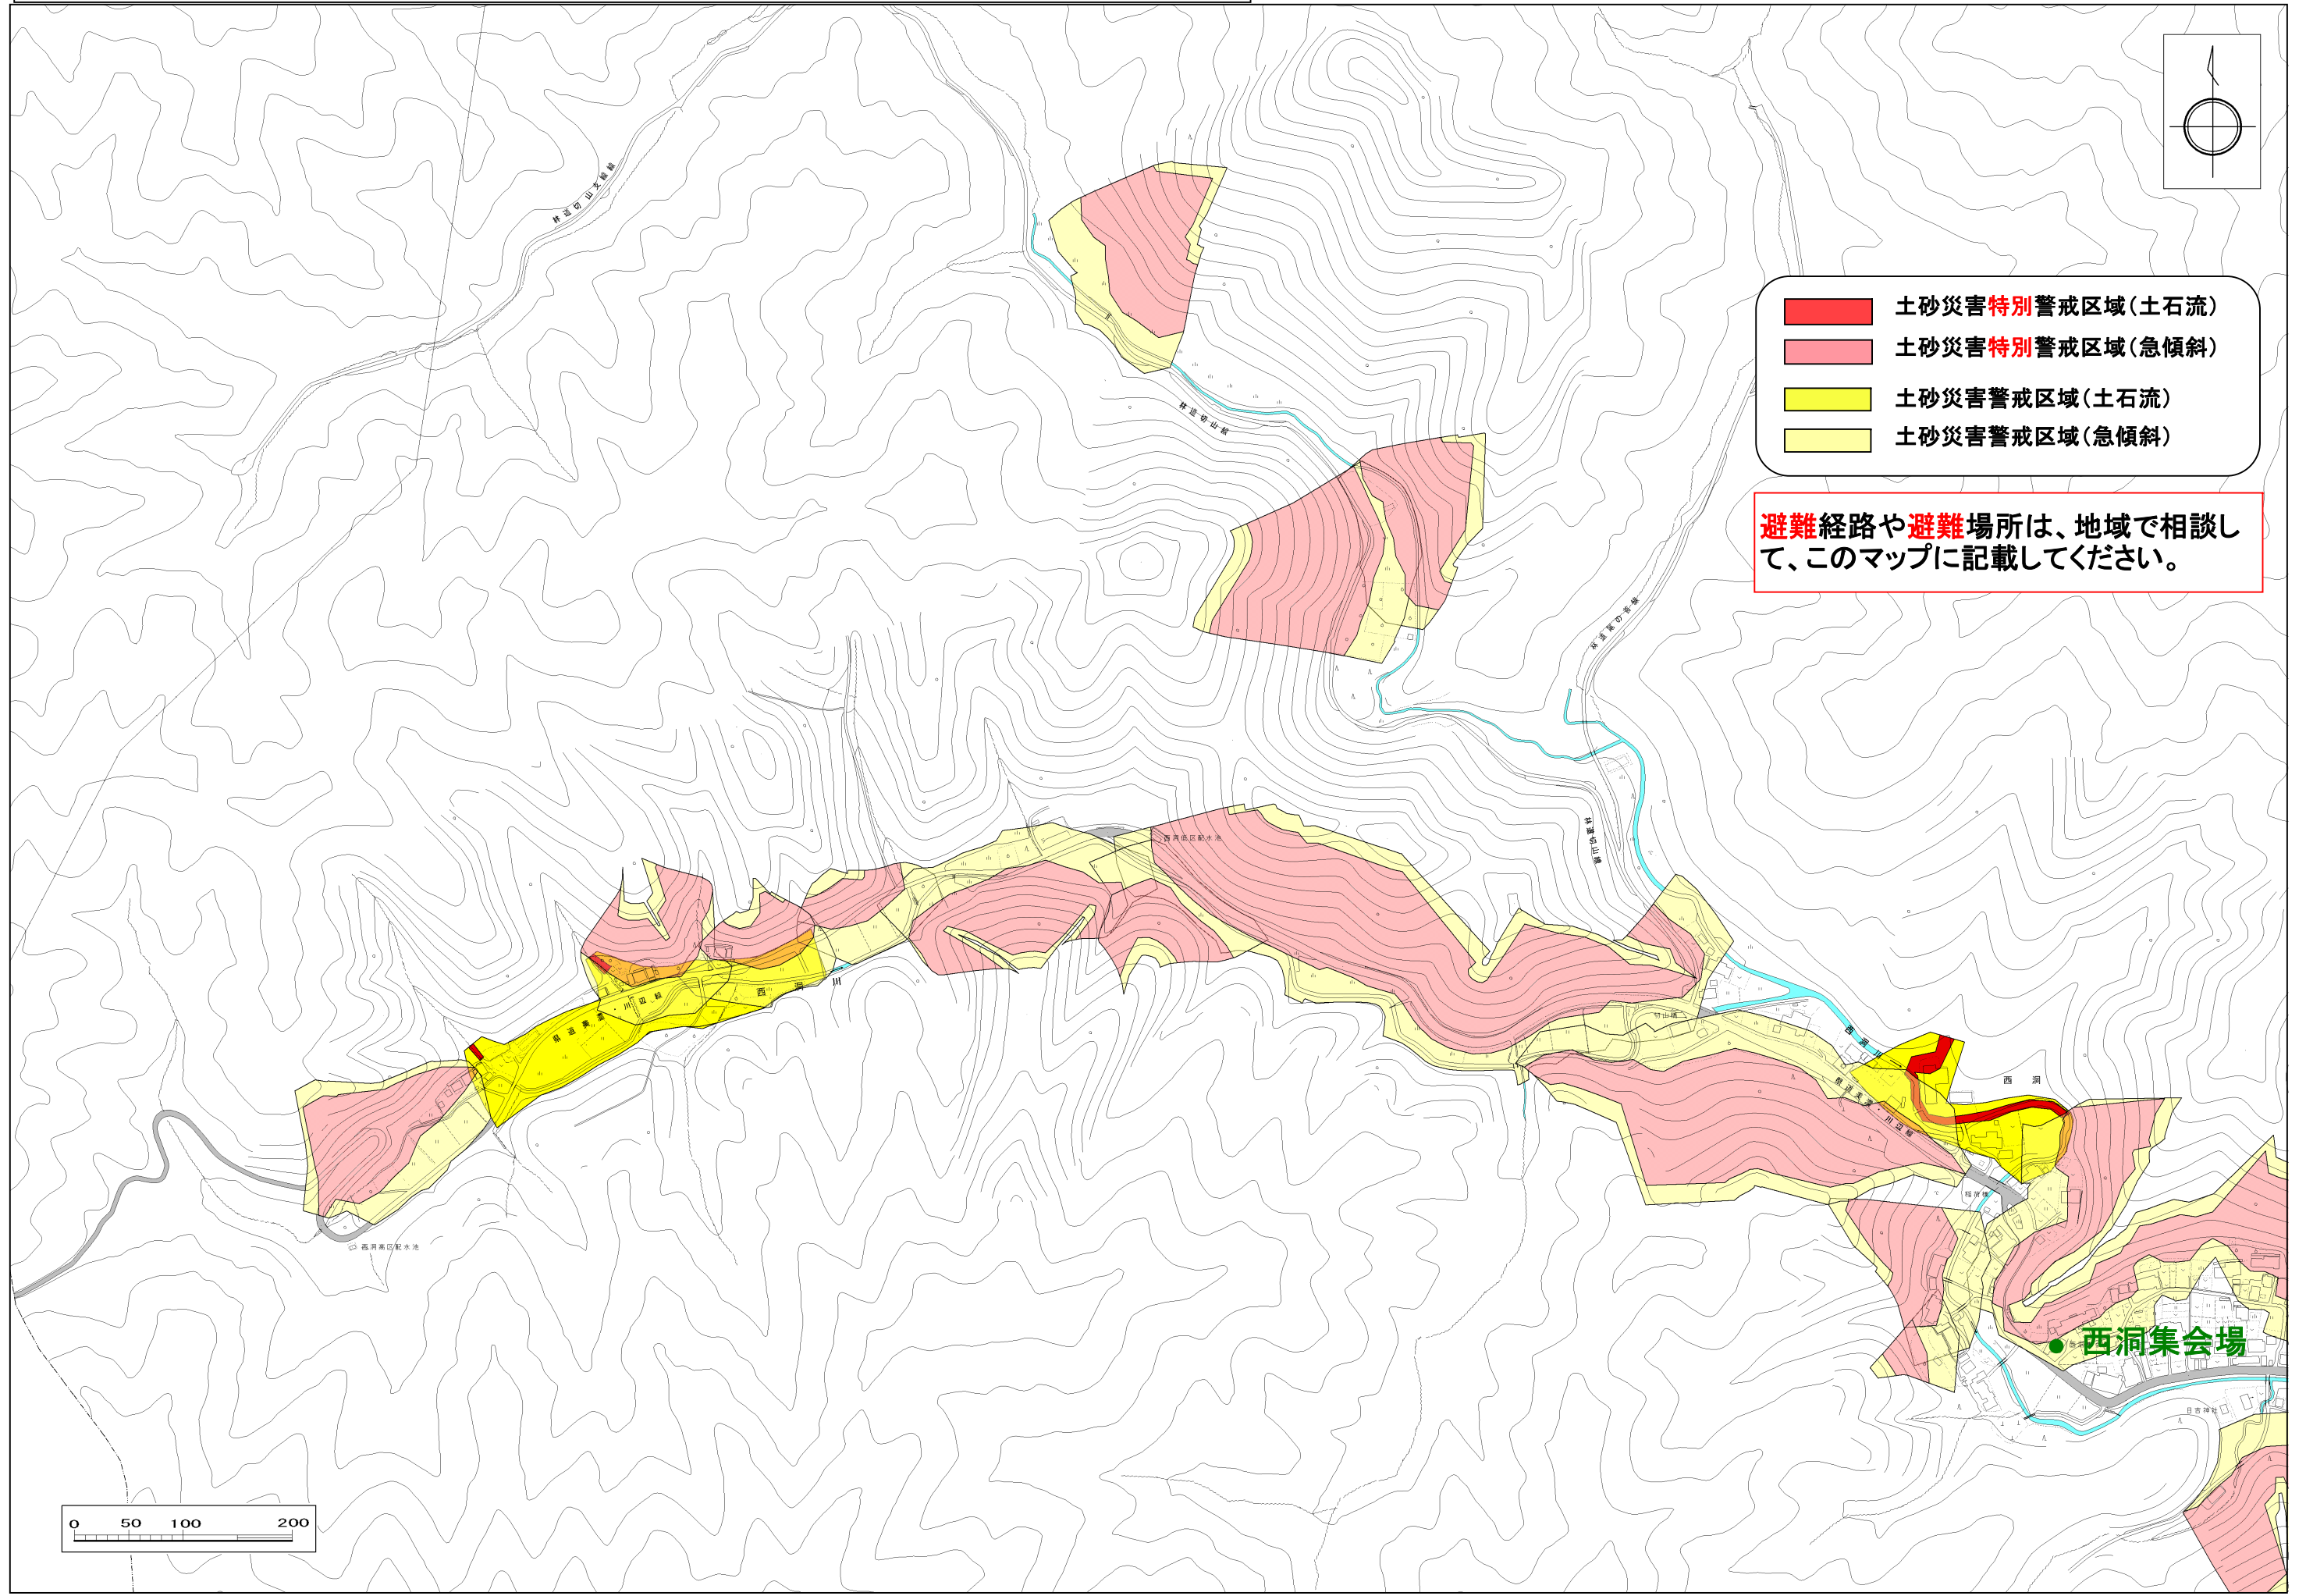

関市土砂災害ハザードマップ<武儀 西洞-1>

- 土砂災害**特別**警戒区域(土石流)
- 土砂災害**特別**警戒区域(急傾斜)
- 土砂災害警戒区域(土石流)
- 土砂災害警戒区域(急傾斜)

避難経路や避難場所は、地域で相談して、このマップに記載してください。

● 西洞集会場