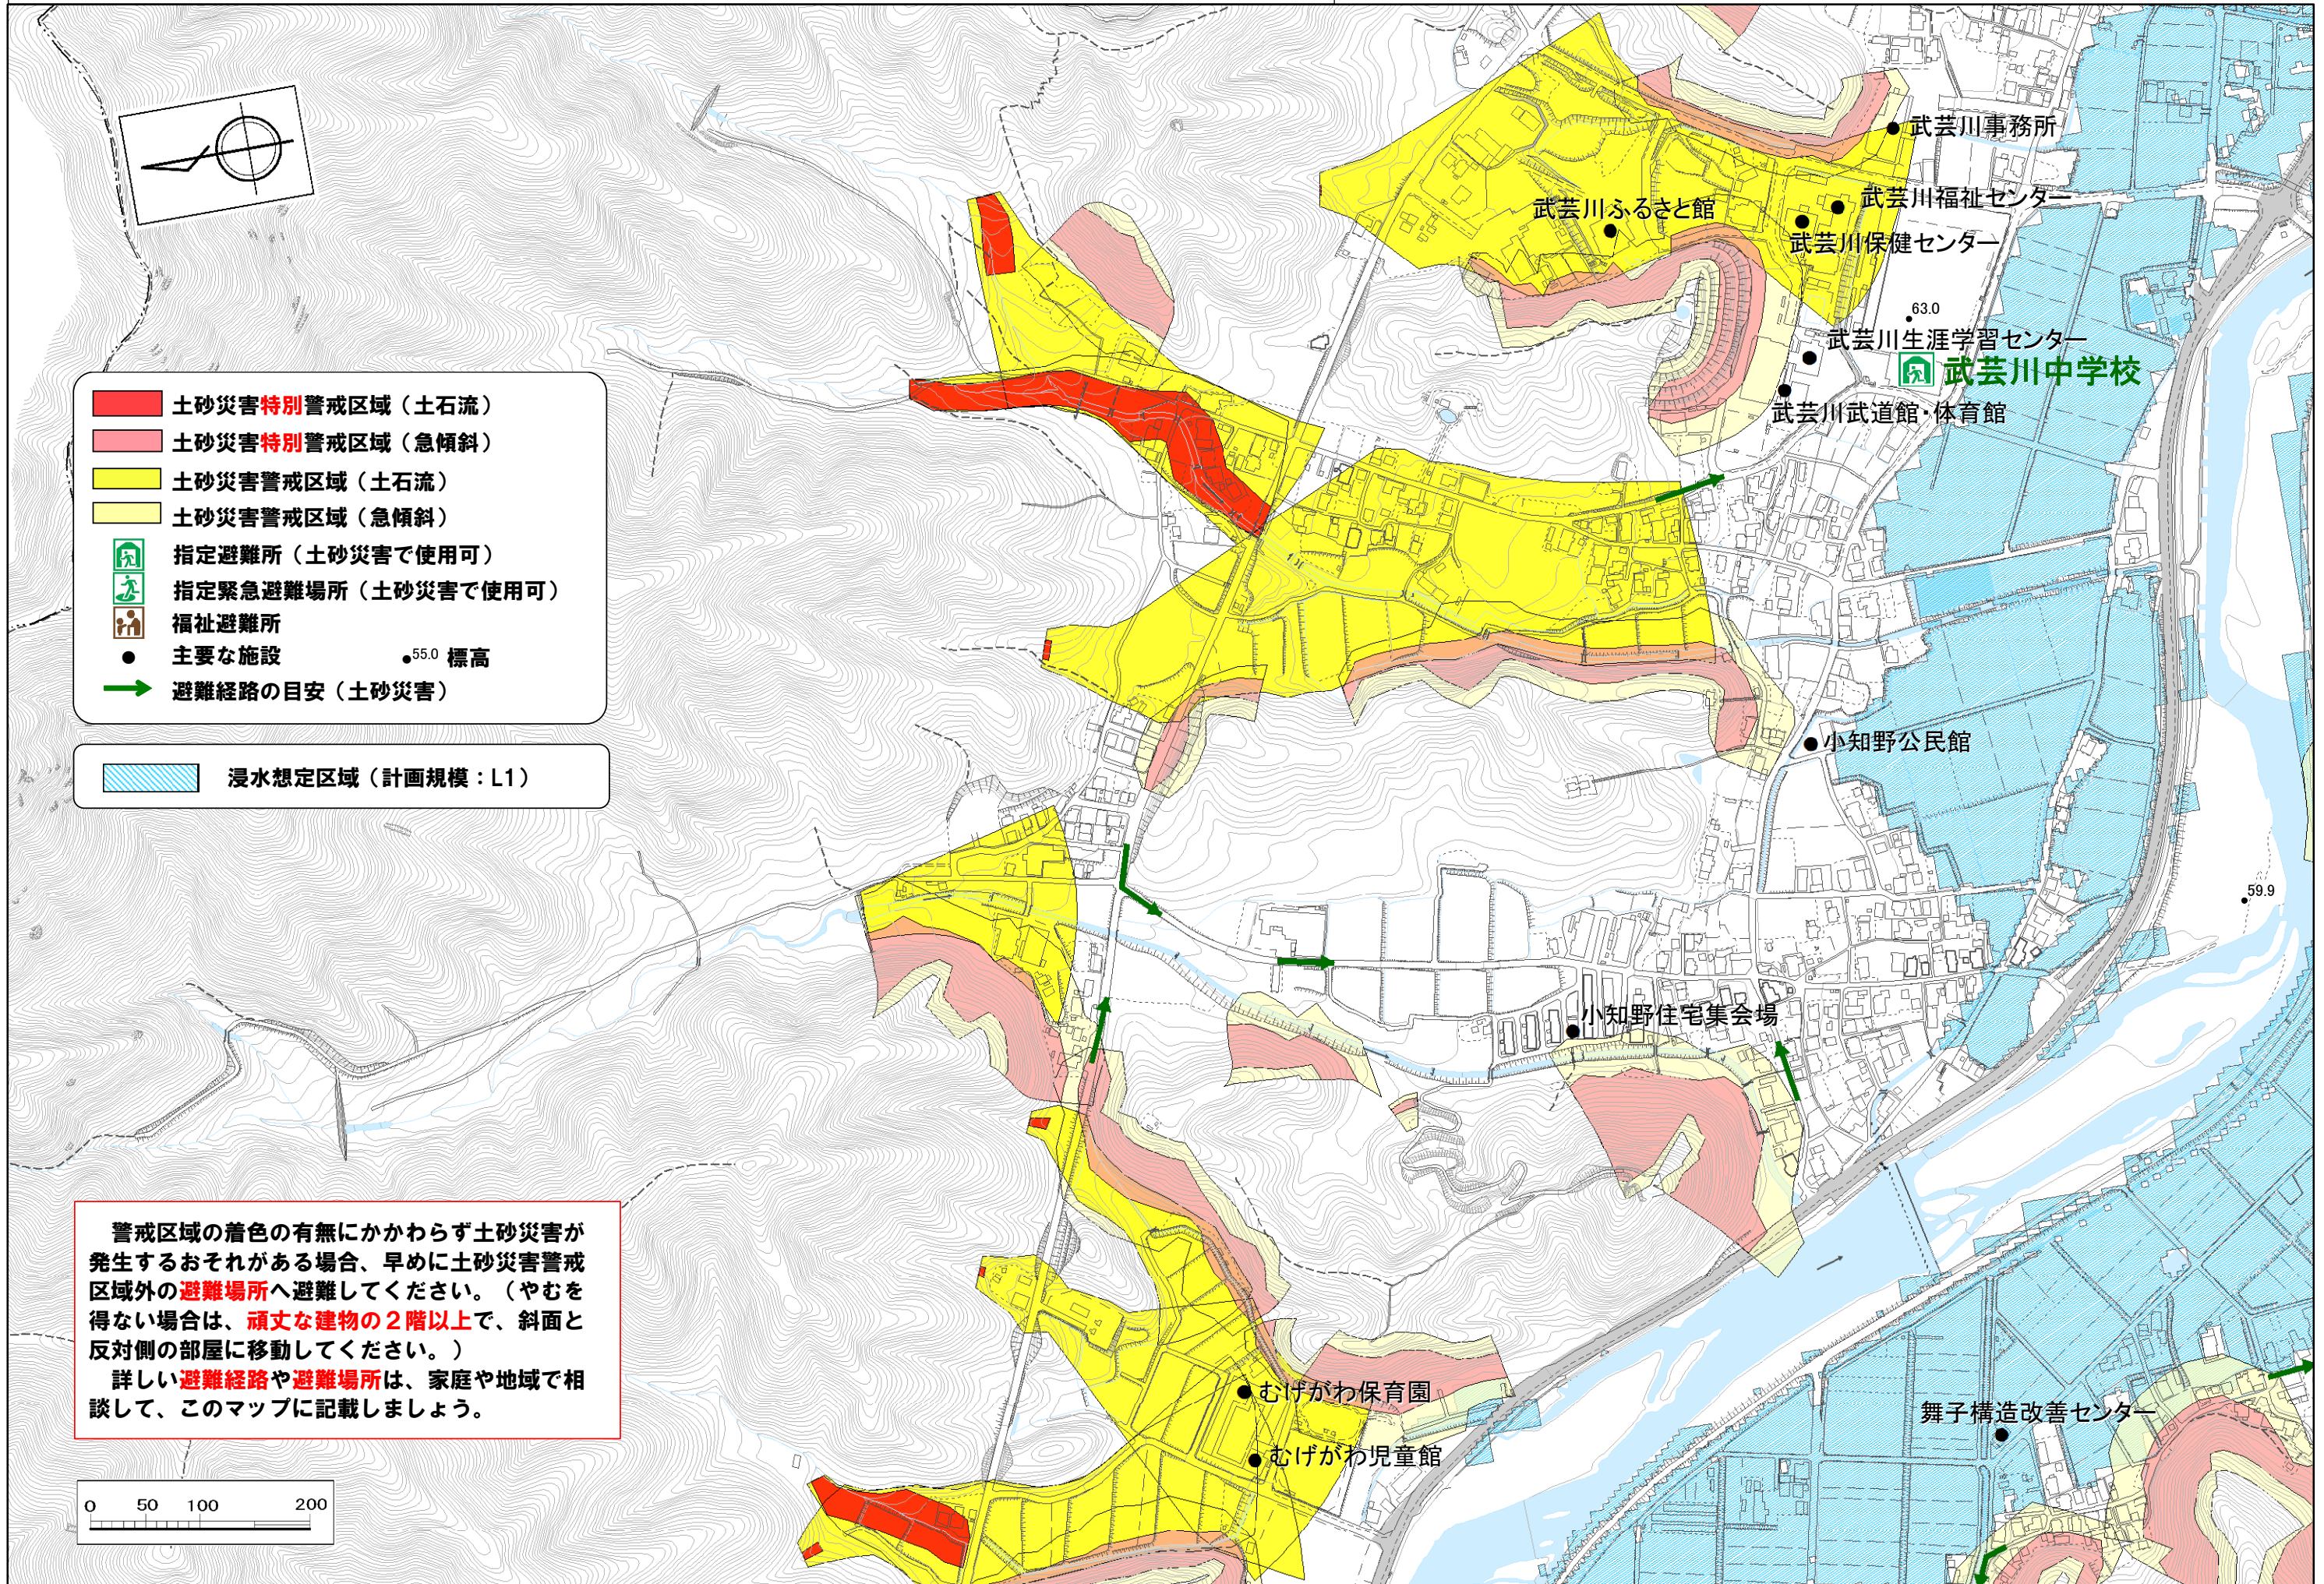

関市土砂災害ハザードマップ<武芸川 小知野>

警戒区域の着色の有無にかかわらず土砂災害が発生するおそれがある場合、早めに土砂災害警戒区域外の**避難場所**へ避難してください。（やむを得ない場合は、**頑丈な建物の2階以上**で、斜面と反対側の部屋に移動してください。）
詳しい**避難経路**や**避難場所**は、家庭や地域で相談して、このマップに記載しましょう。