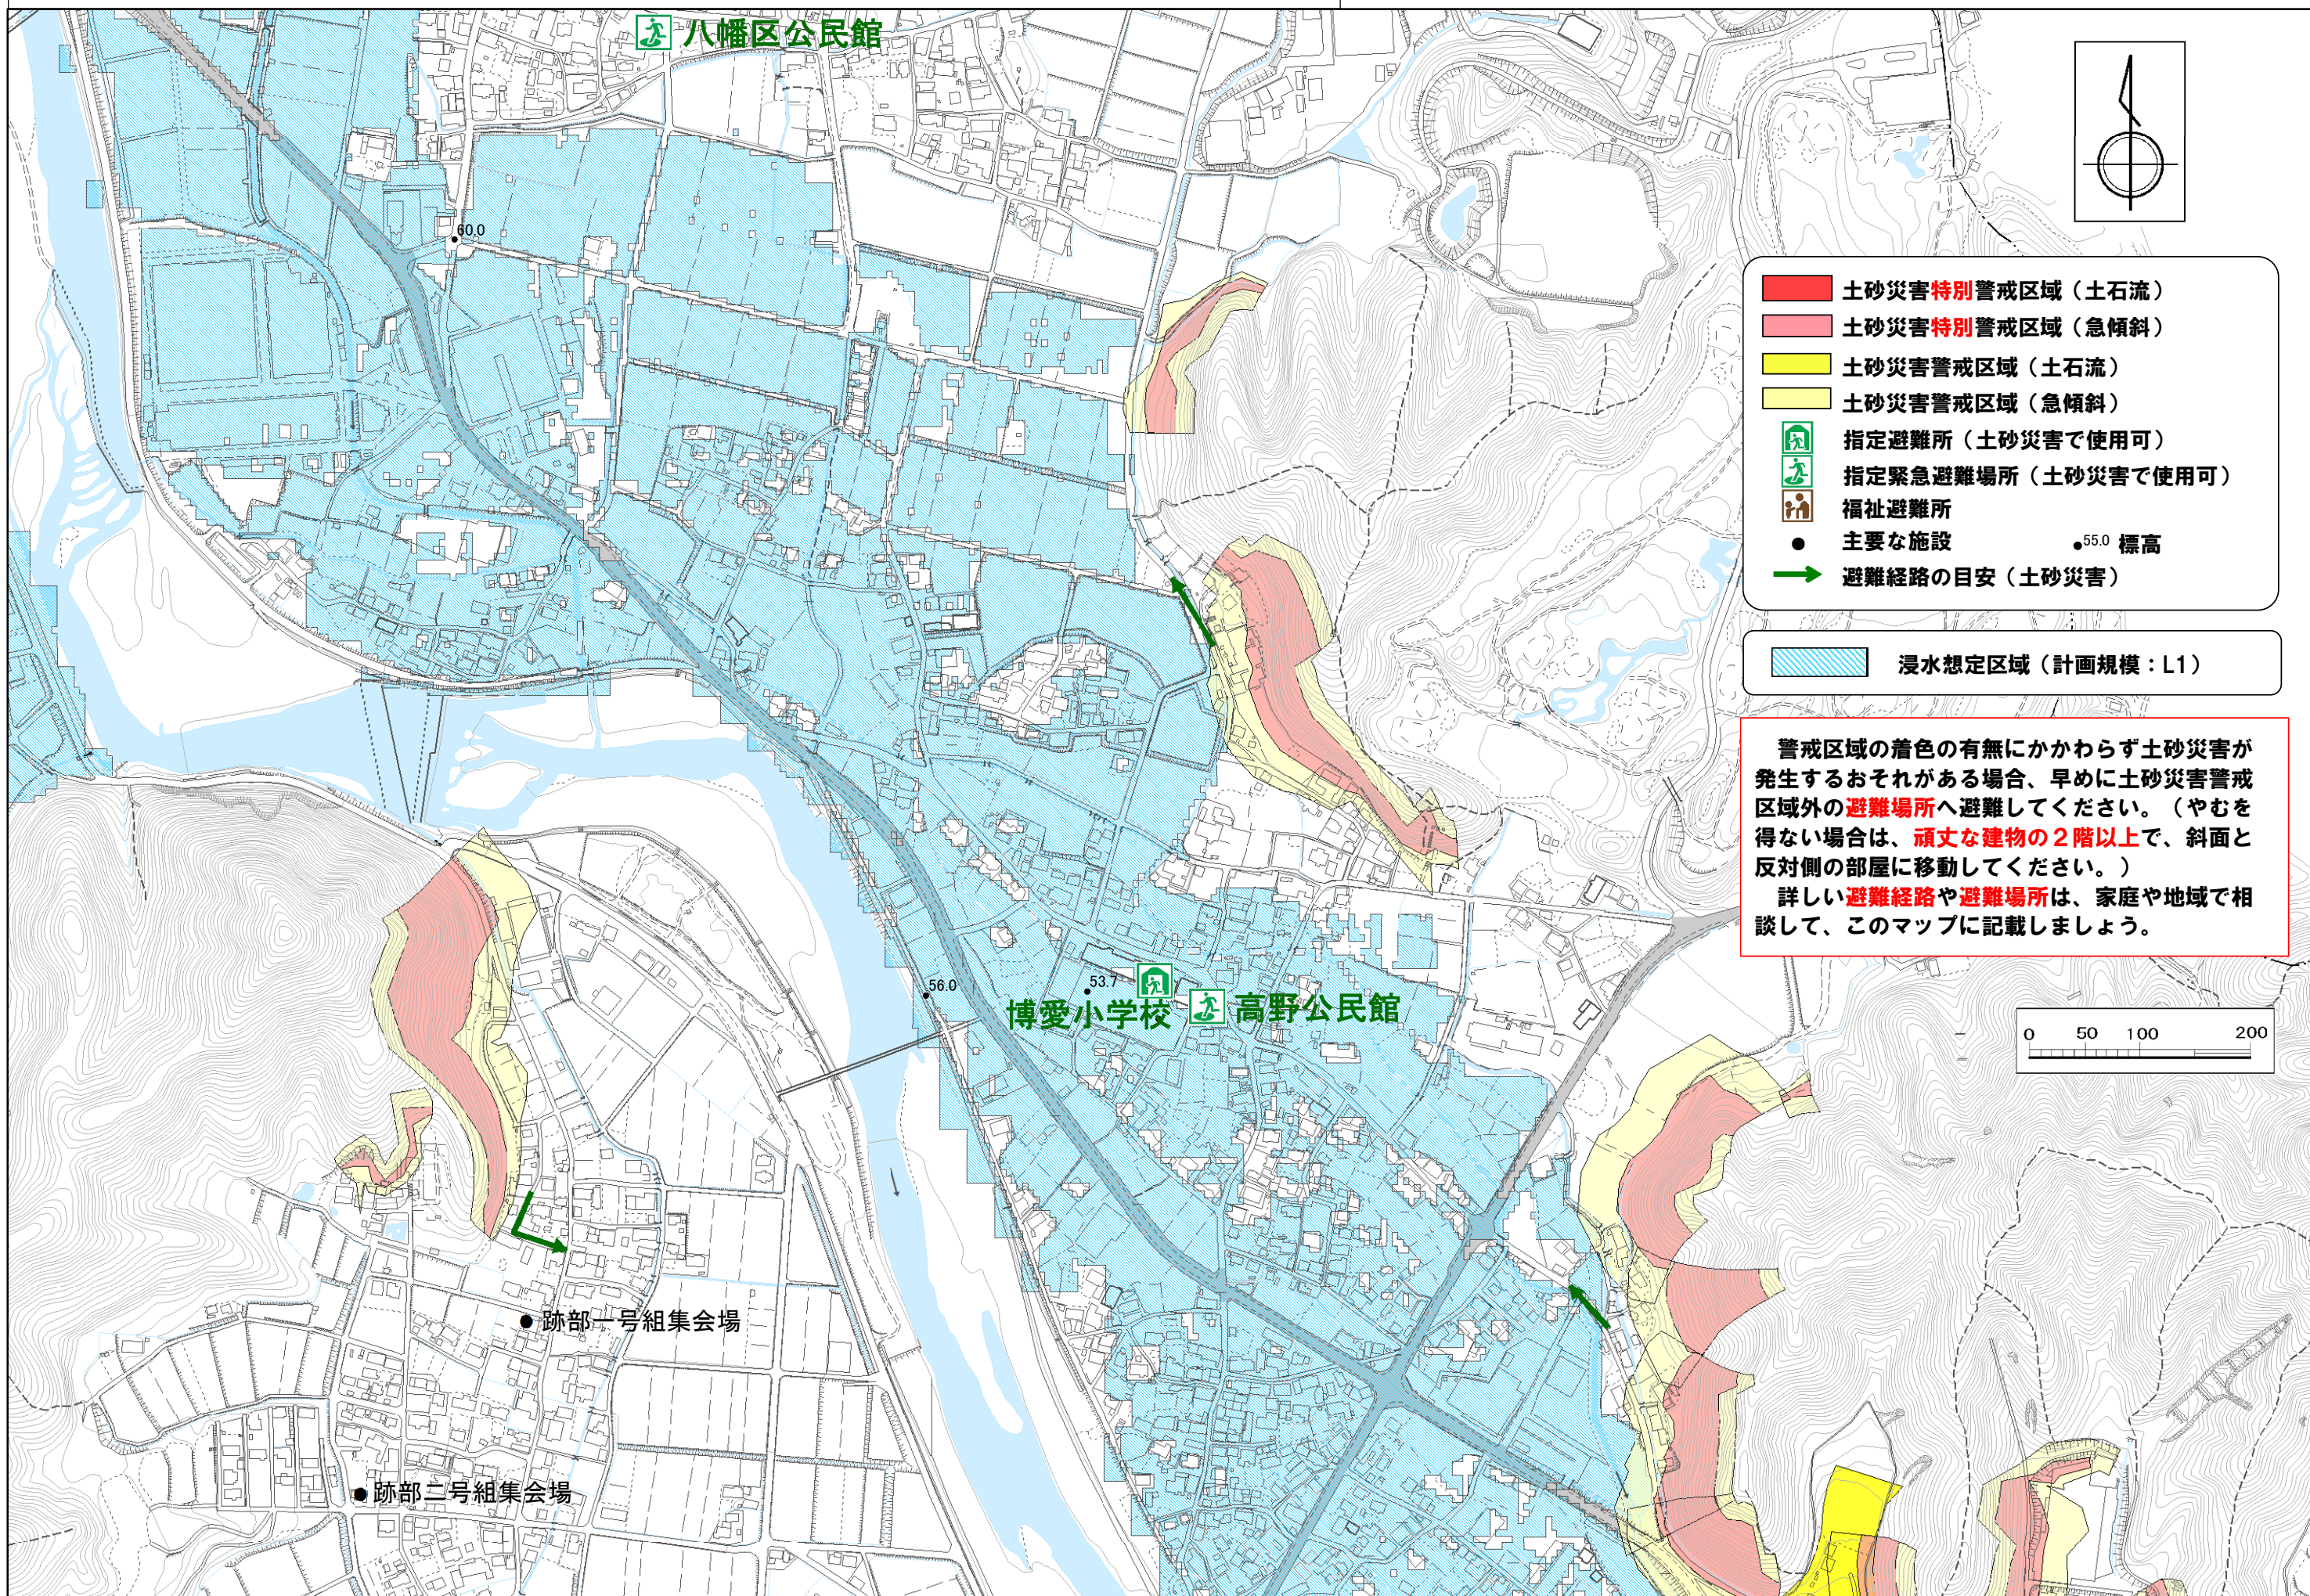

関市土砂災害ハザードマップ<武芸川 高野>

警戒区域の着色の有無にかかわらず土砂災害が発生するおそれがある場合、早めに土砂災害警戒区域外の避難場所へ避難してください。(やむを得ない場合は、頑丈な建物の2階以上で、斜面と反対側の部屋に移動してください。)
詳しい避難経路や避難場所は、家庭や地域で相談して、このマップに記載しましょう。