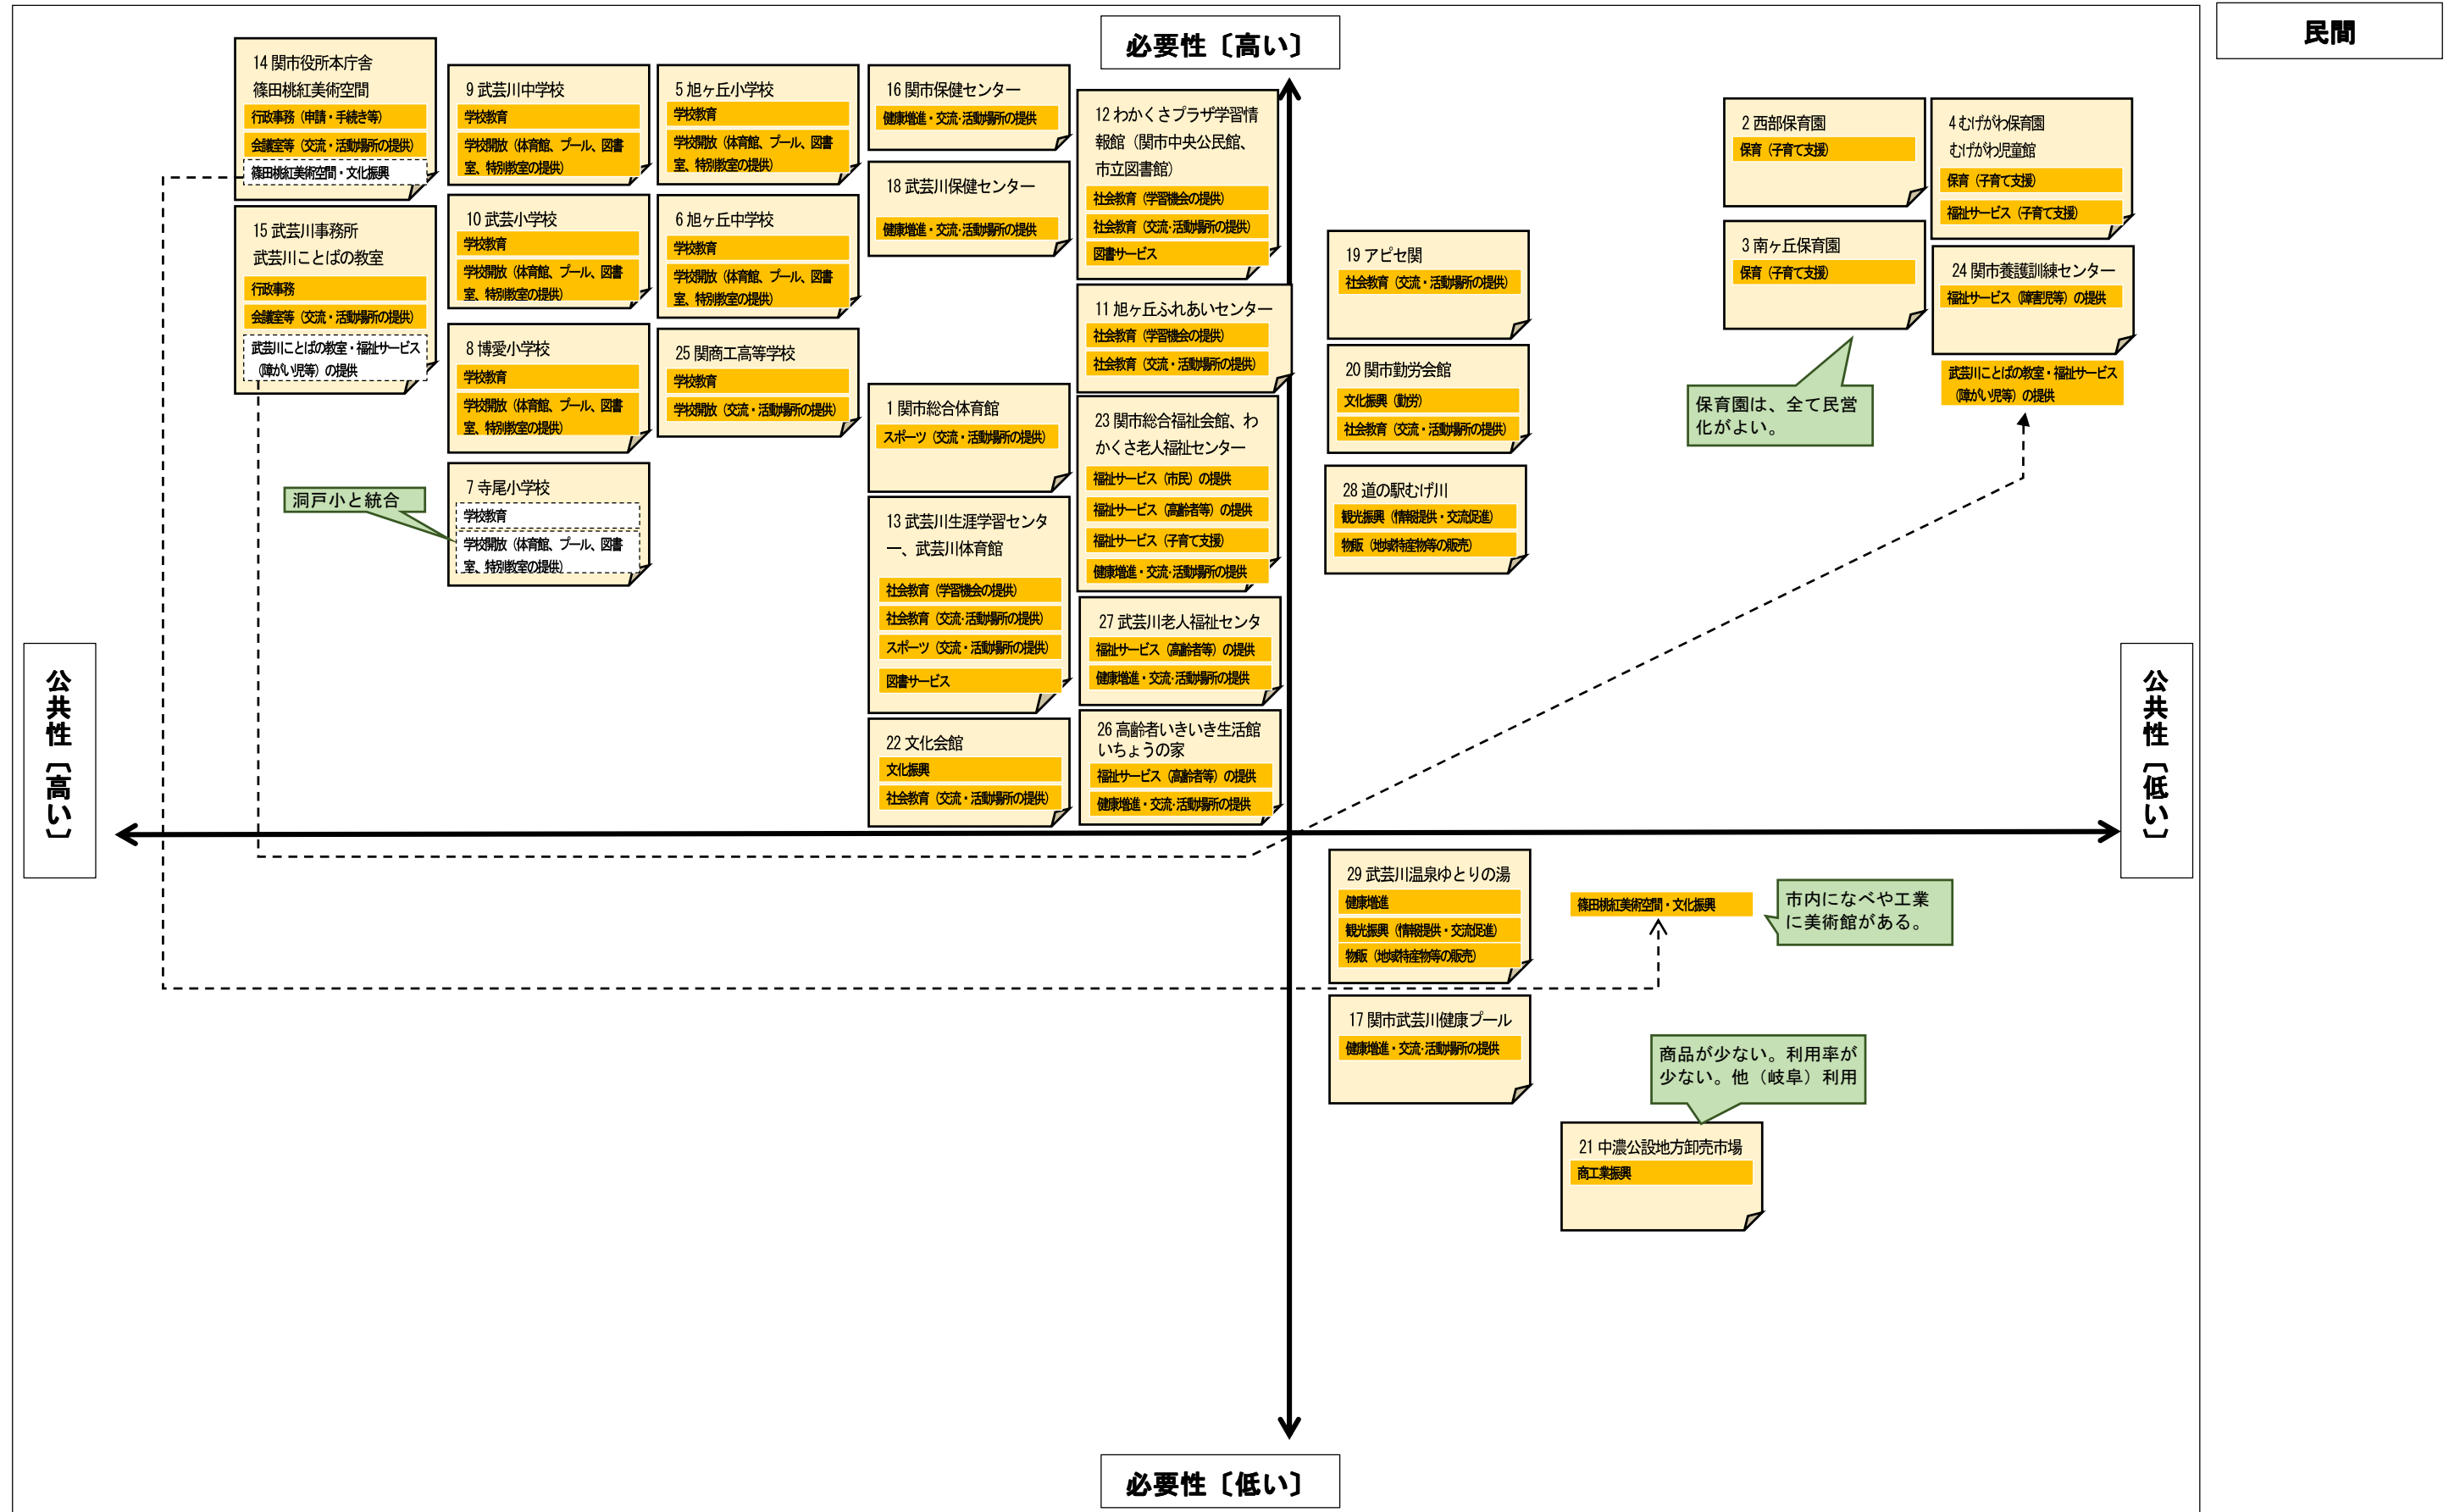

ワークショップ 「①公共施設の評価」 検討成果 【A. 洞戸・板取エリア】 1班

ワークショップ 「①公共施設の評価」 検討成果 【A. 洞戸・板取エリア】 2班

プレワークショップ 「①公共施設の評価」 検討成果 【B. 上之保・武儀エリア】 3班

プレワークショップ 「①公共施設の評価」 検討成果 【B. 上之保・武儀エリア】 4班

プレワークショップ 「①公共施設の評価」 検討成果 【C. 関・武芸川エリア】 5班

プレワークショップ 「①公共施設の評価」 検討成果 【C. 関・武芸川エリア】 6班