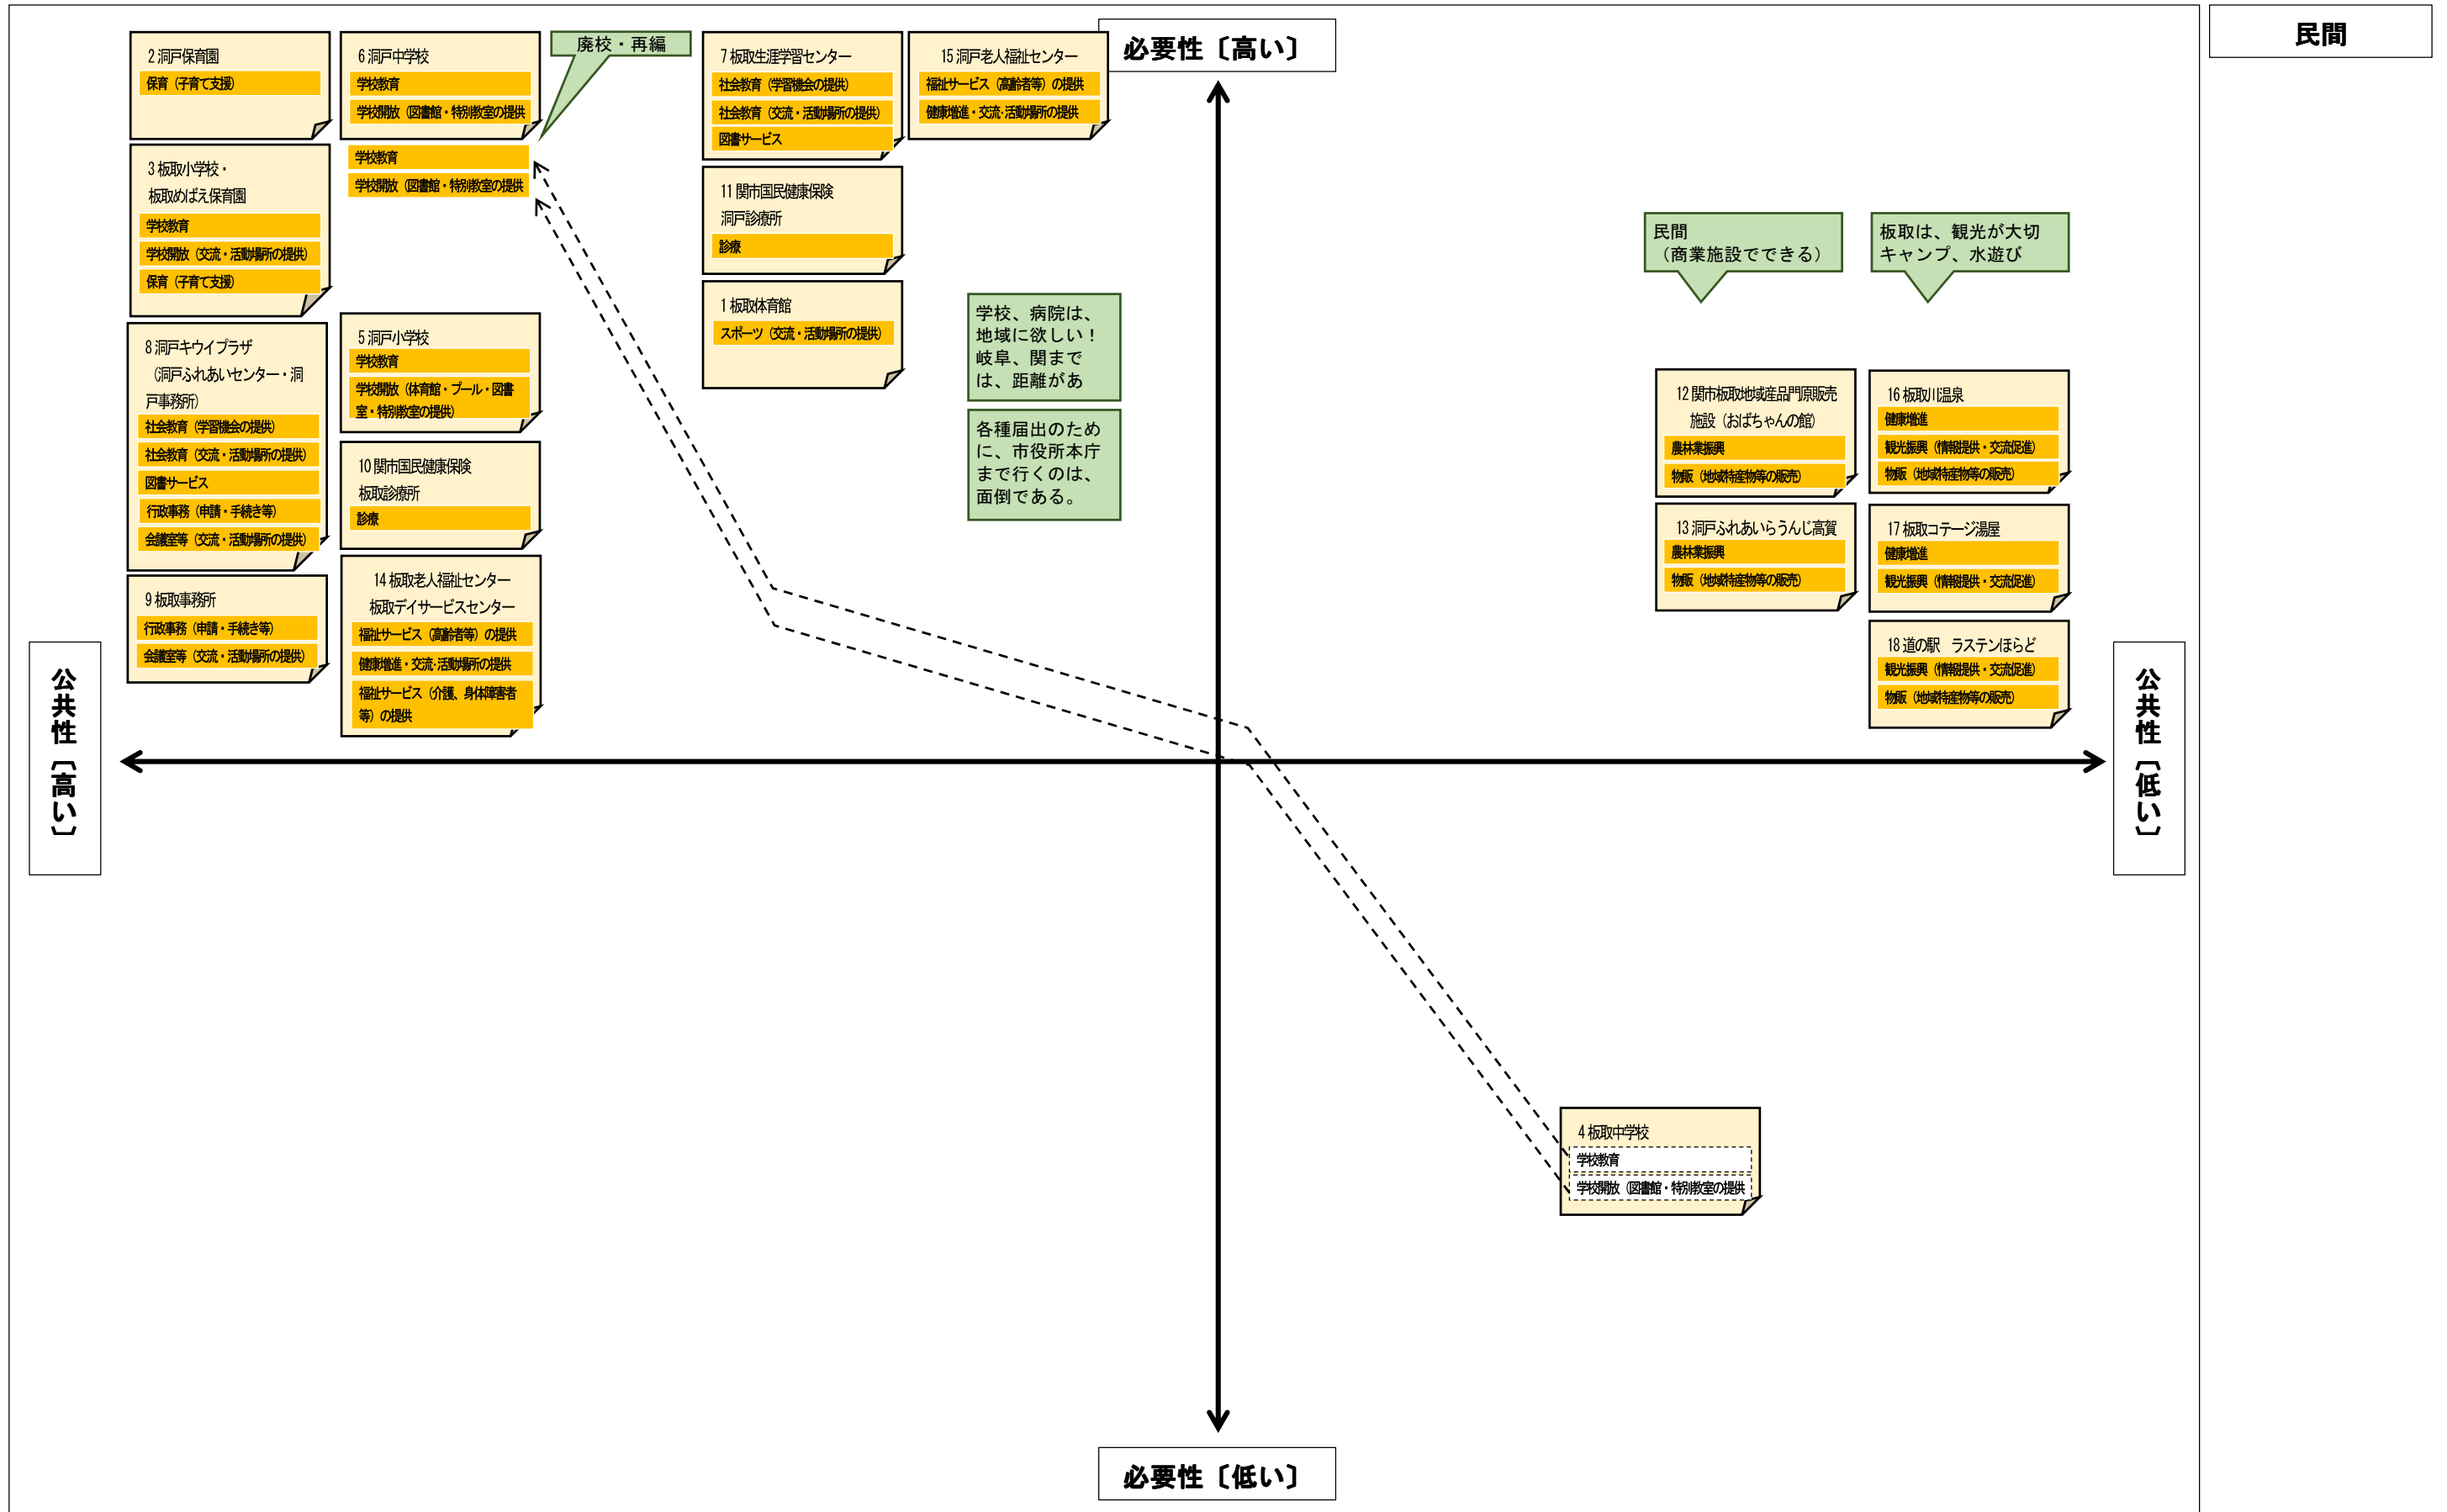

ワークショップ 「①公共施設の評価」 検討成果 【A. 洞戸・板取エリア】 1班

ワークショップ 「①公共施設の評価」 検討成果 【A. 洞戸・板取エリア】 2班

プレワークショップ 「①公共施設の評価」 検討成果 【B. 上之保・武儀エリア】 3班

プレワークショップ 「①公共施設の評価」 検討成果 【B. 上之保・武儀エリア】 4班

プレワークショップ 「①公共施設の評価」 検討成果 【C. 関・武芸川エリア】 5班

プレワークショップ 「①公共施設の評価」 検討成果 【C. 関・武芸川エリア】 6班