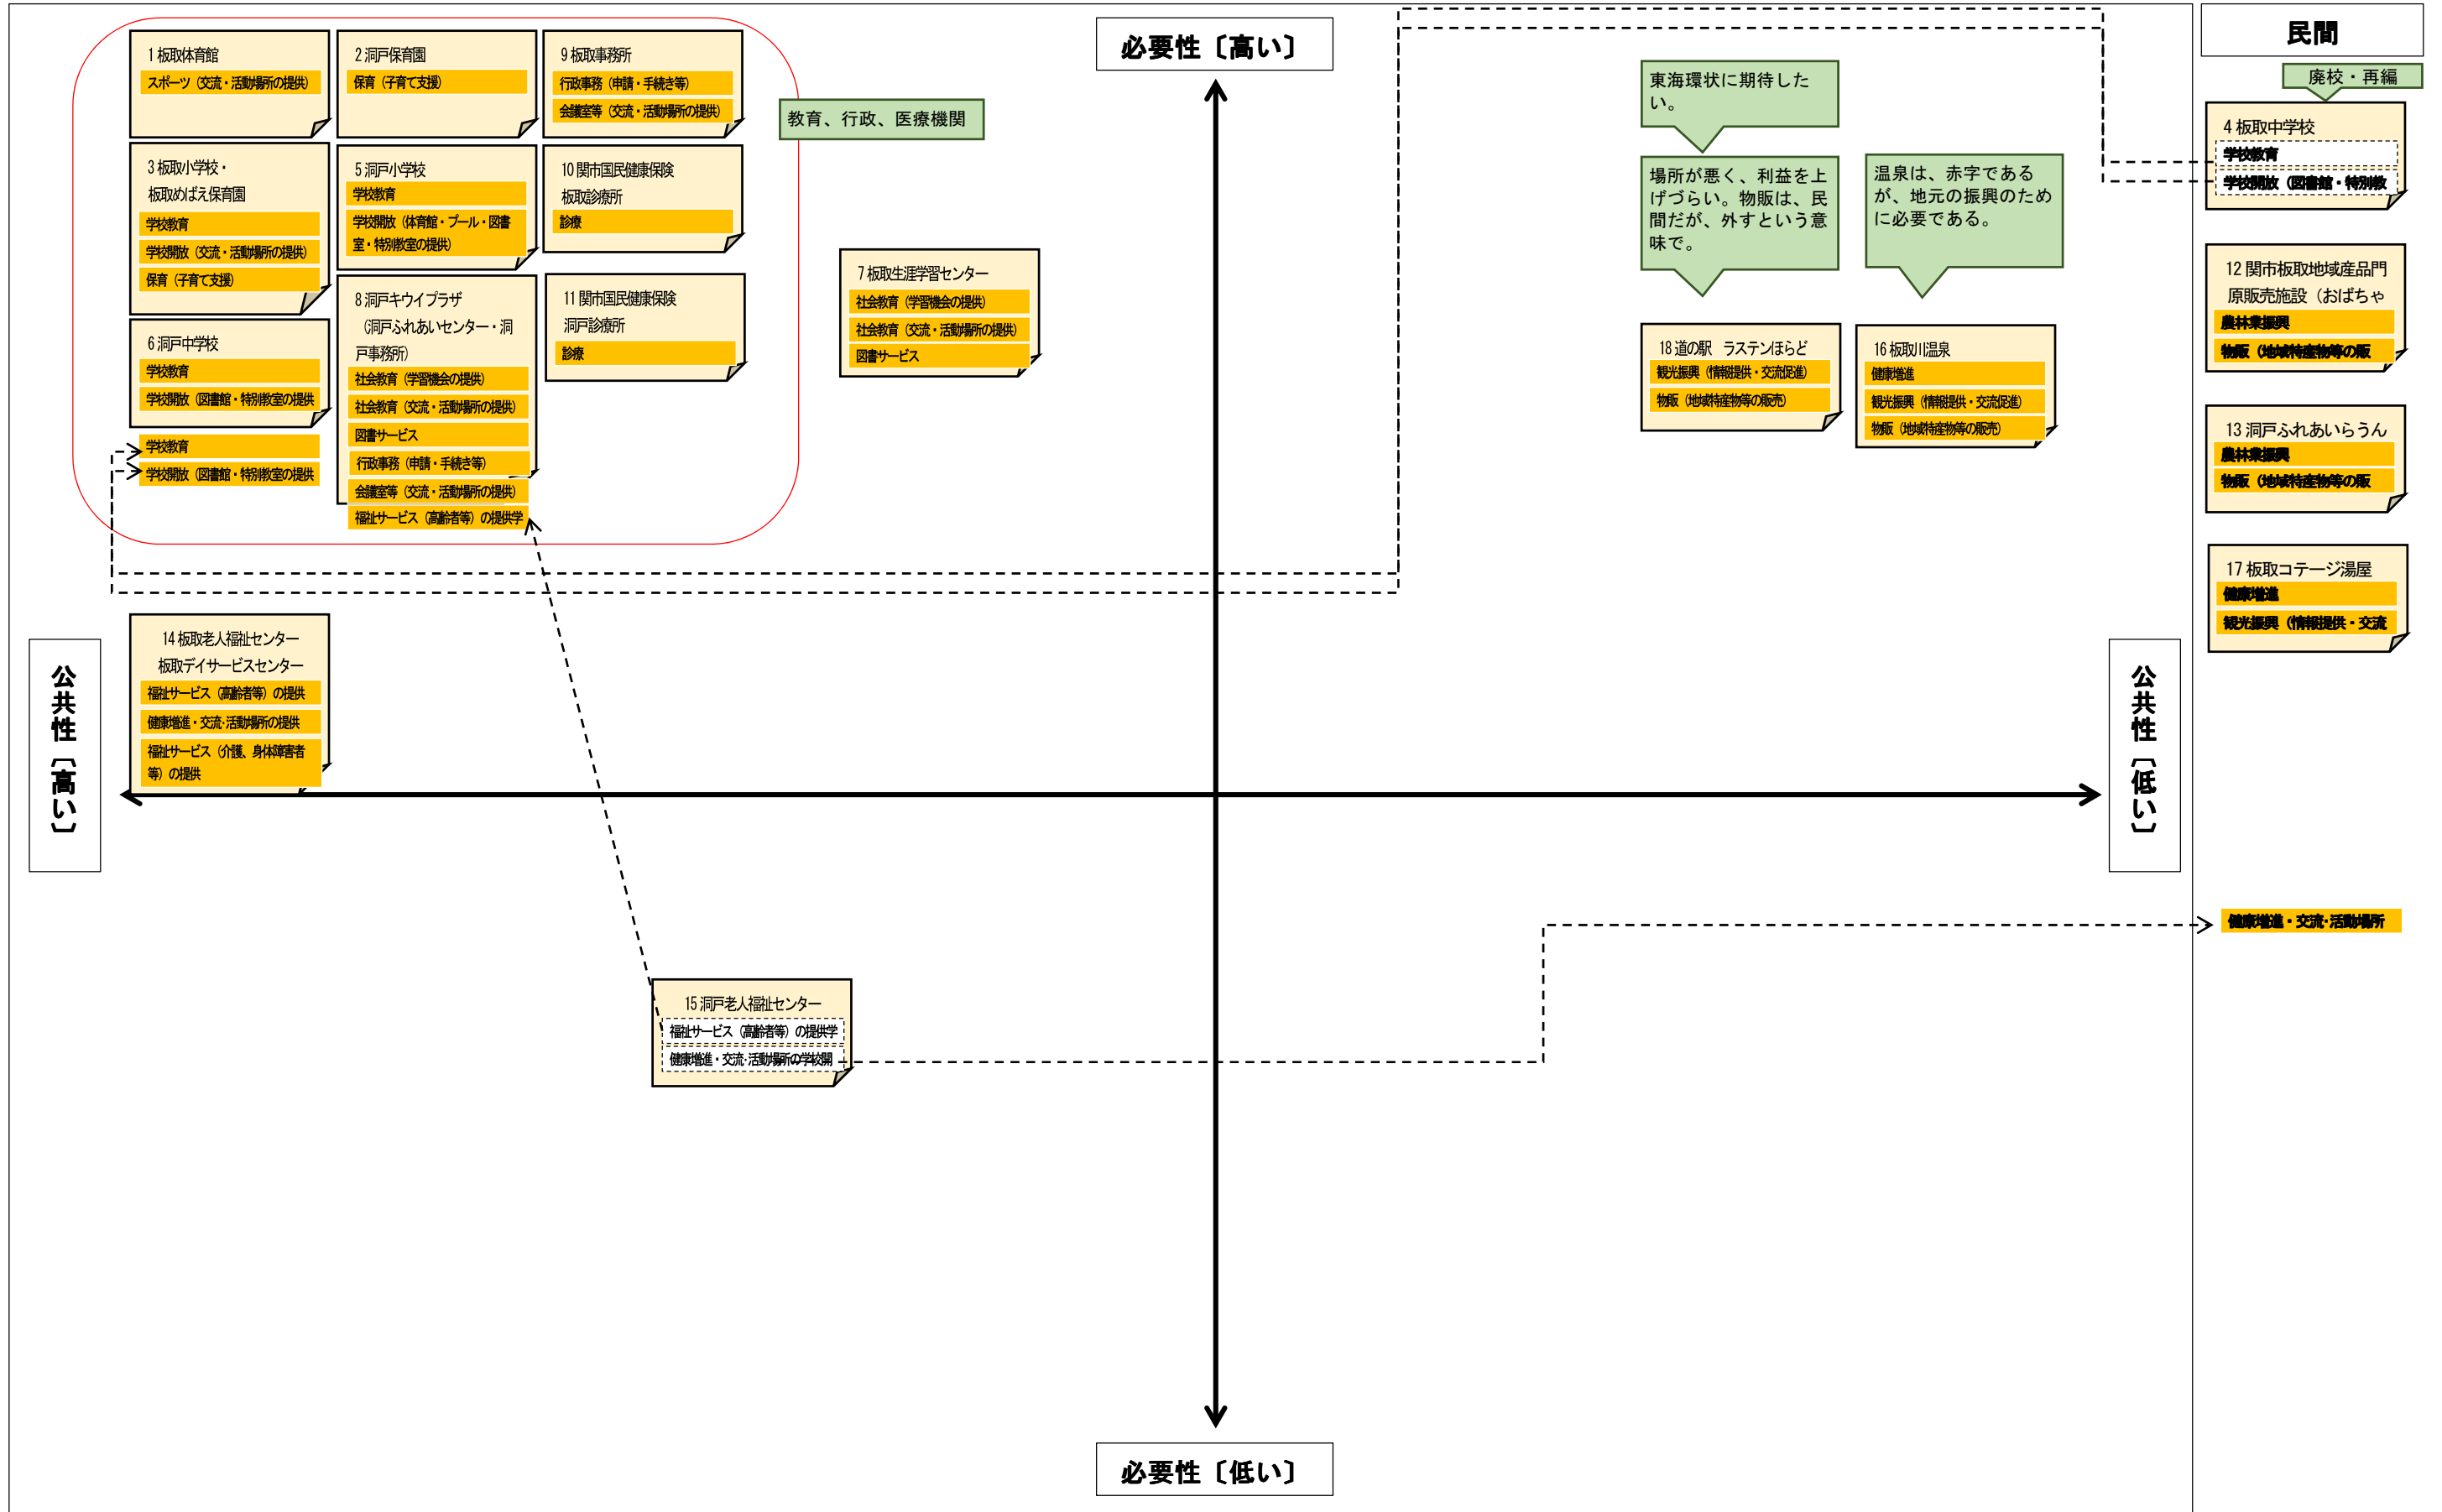

ワークショップ 「①公共施設の評価」 検討成果 【A. 洞戸・板取エリア】 1班

ワークショップ 「①公共施設の評価」 検討成果 【A. 洞戸・板取エリア】 2班

プレワークショップ 「①公共施設の評価」 検討成果 【B. 上之保・武儀エリア】 3班

プレワークショップ 「①公共施設の評価」 検討成果 【B. 上之保・武儀エリア】 4班

プレワークショップ 「①公共施設の評価」 検討成果 【C. 関・武芸川エリア】 5班

プレワークショップ 「①公共施設の評価」 検討成果 【C. 関・武芸川エリア】 6班