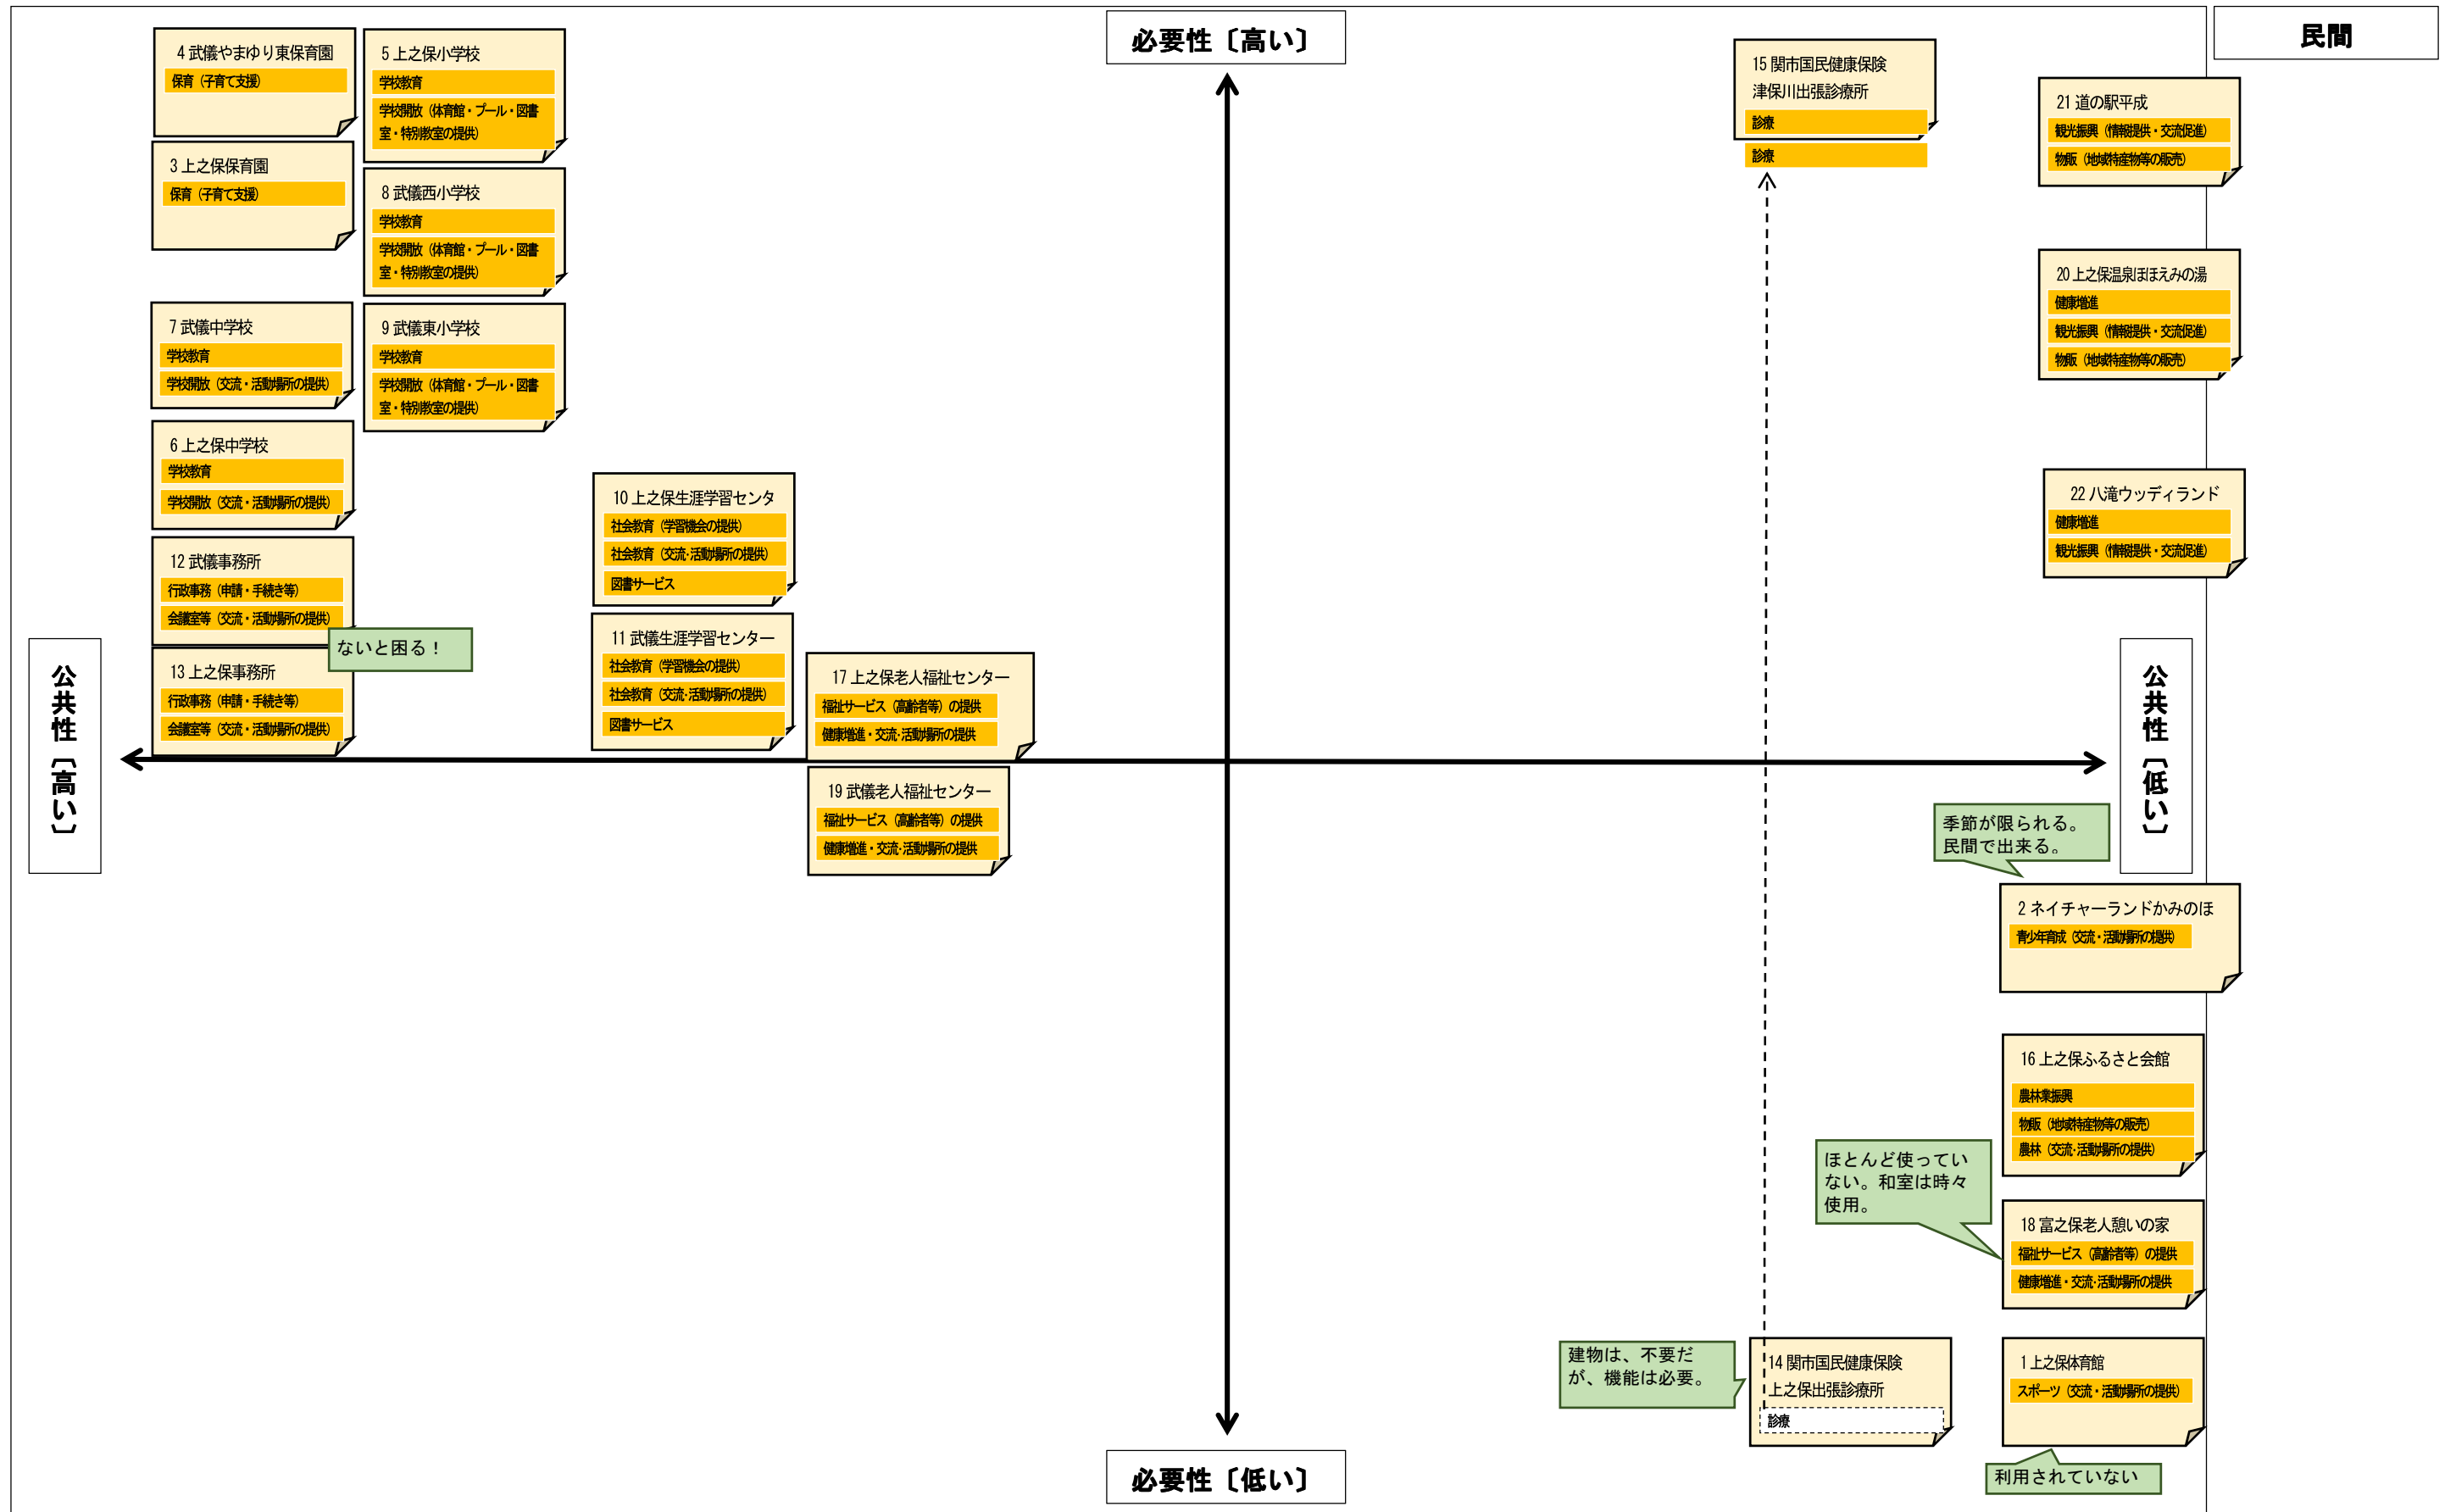

ワークショップ 「①公共施設の評価」 検討成果 【A. 洞戸・板取エリア】 1班

ワークショップ 「①公共施設の評価」 検討成果 【A. 洞戸・板取エリア】 2班

プレワークショップ 「①公共施設の評価」 検討成果 【B. 上之保・武儀エリア】 3班

プレワークショップ 「①公共施設の評価」 検討成果 【B. 上之保・武儀エリア】 4班

プレワークショップ 「①公共施設の評価」 検討成果 【C. 関・武芸川エリア】 5班

プレワークショップ 「①公共施設の評価」 検討成果 【C. 関・武芸川エリア】 6班