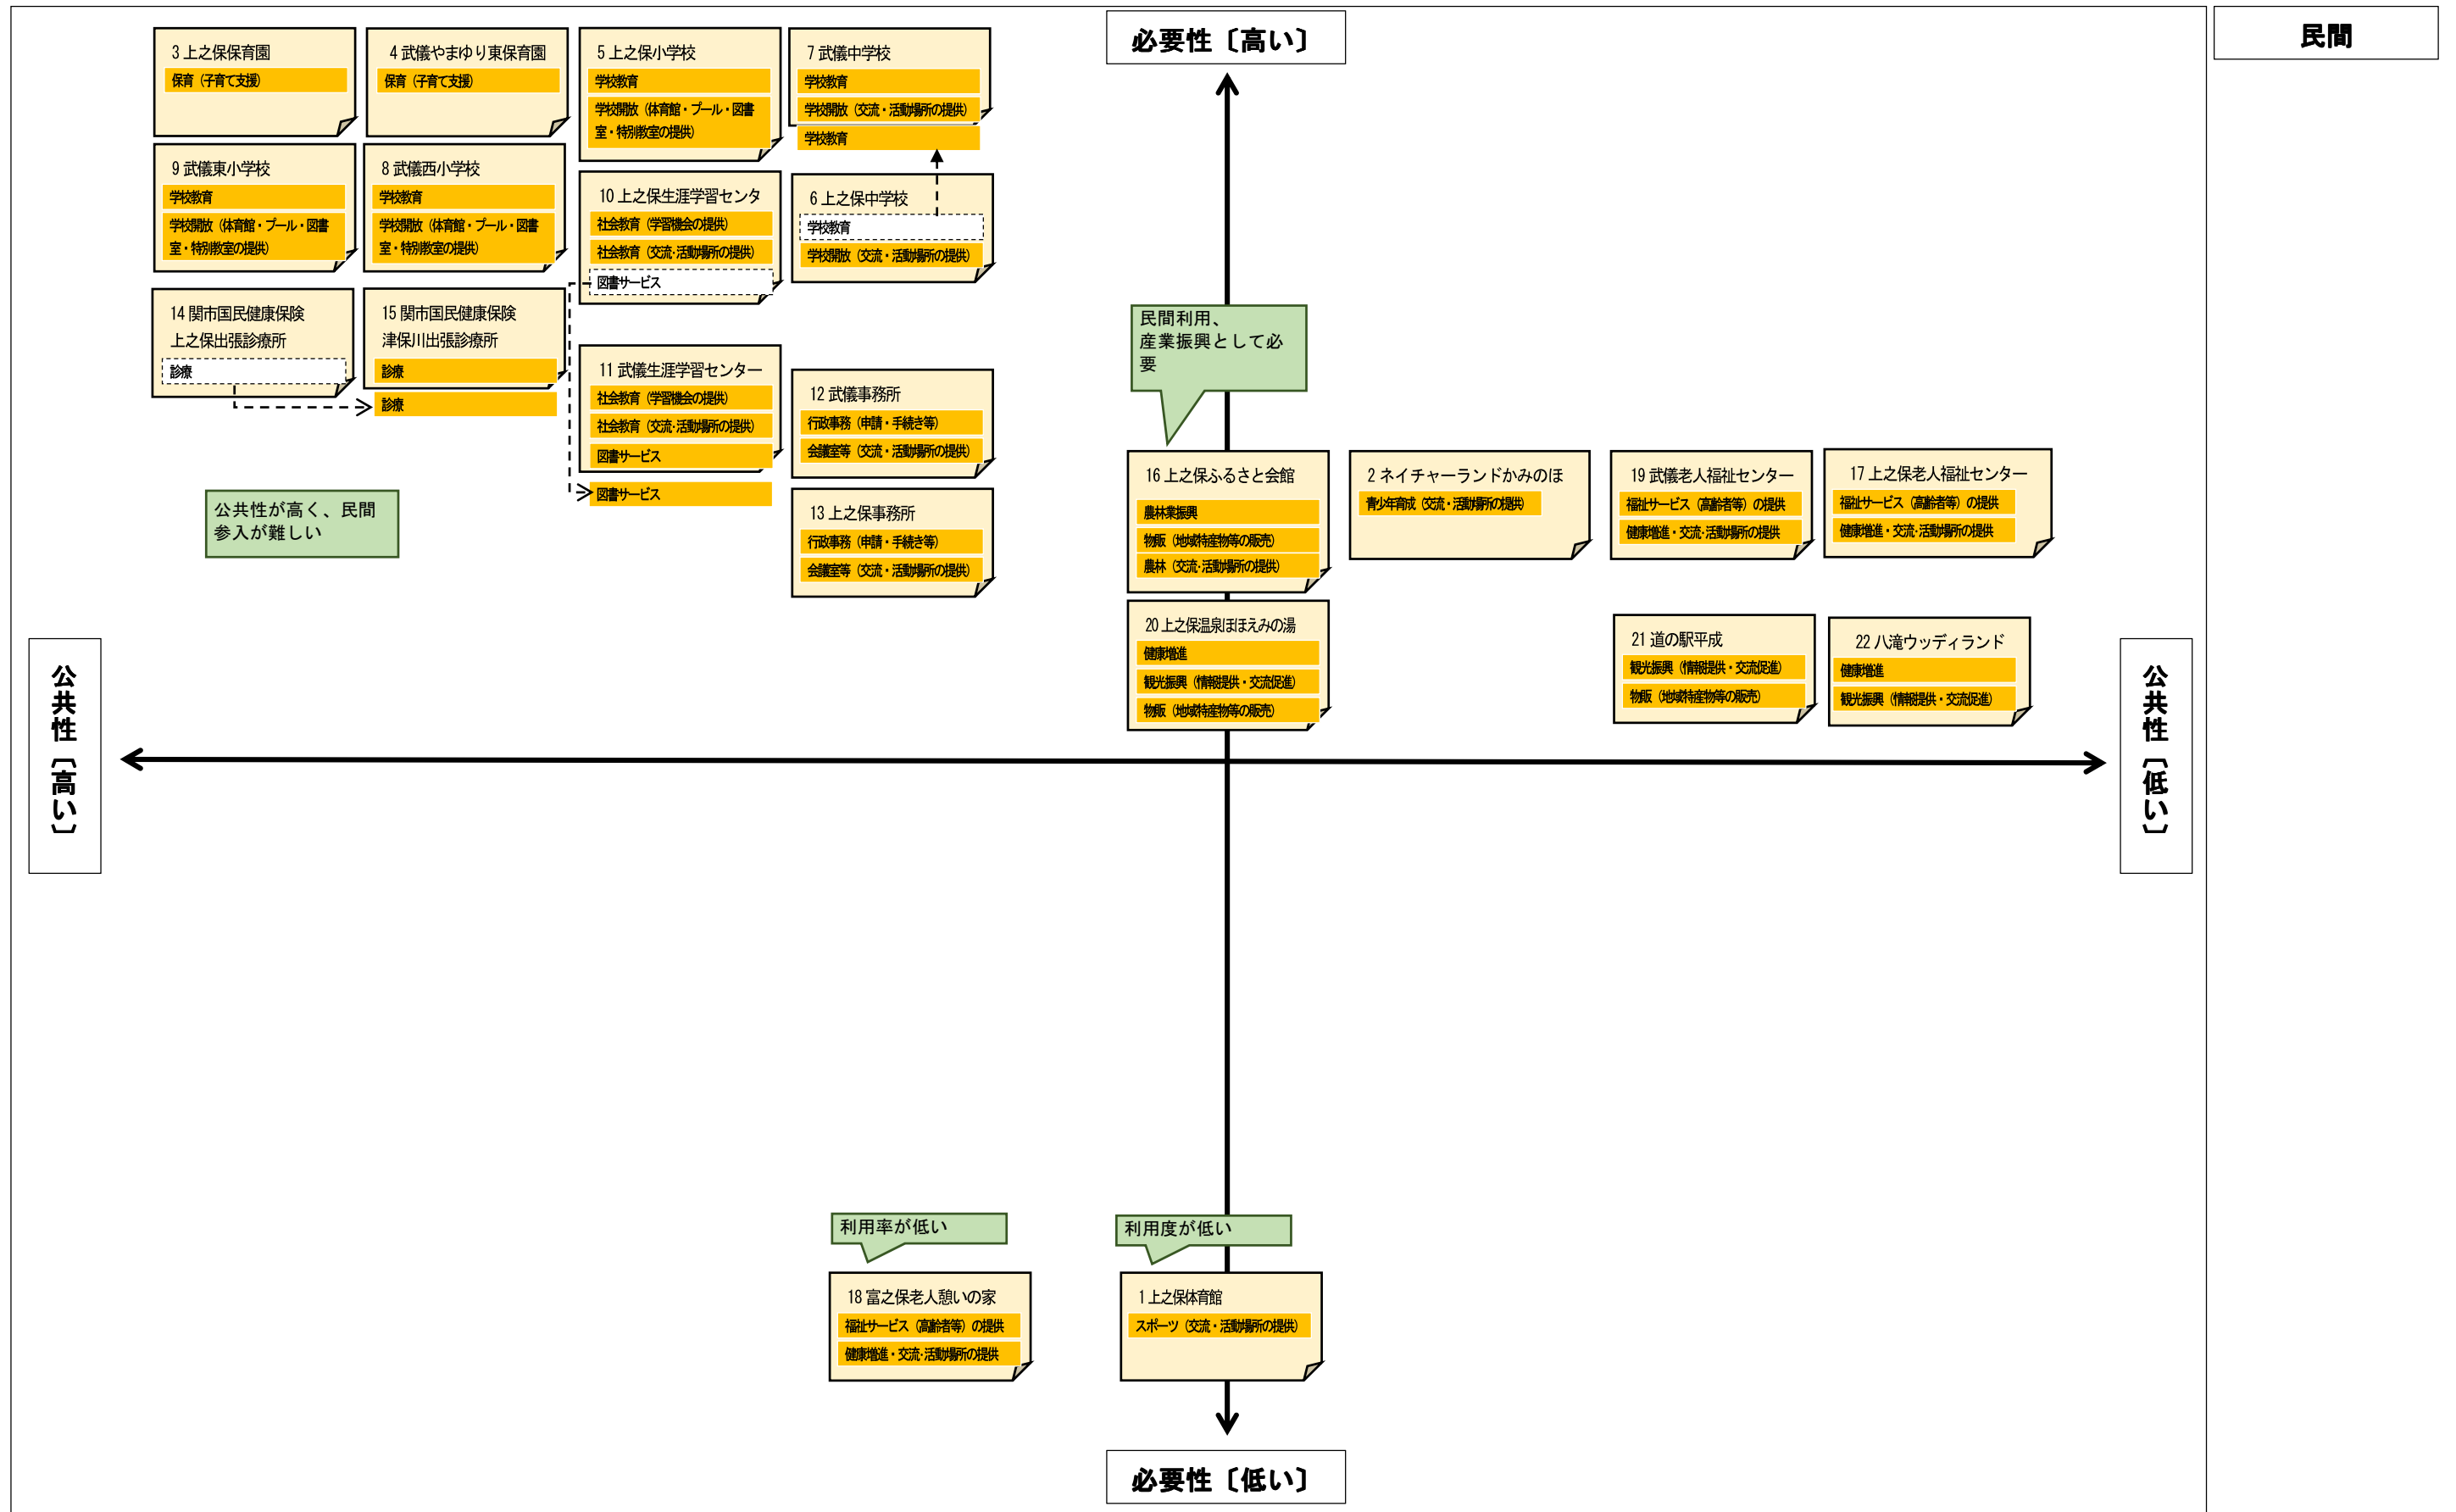

ワークショップ 「①公共施設の評価」 検討成果 【A. 洞戸・板取エリア】 1班

ワークショップ 「①公共施設の評価」 検討成果 【A. 洞戸・板取エリア】 2班

プレワークショップ 「①公共施設の評価」 検討成果 【B. 上之保・武儀エリア】 3班

プレワークショップ 「①公共施設の評価」 検討成果 【B. 上之保・武儀エリア】 4班

プレワークショップ 「①公共施設の評価」 検討成果 【C. 関・武芸川エリア】 5班

プレワークショップ 「①公共施設の評価」 検討成果 【C. 関・武芸川エリア】 6班