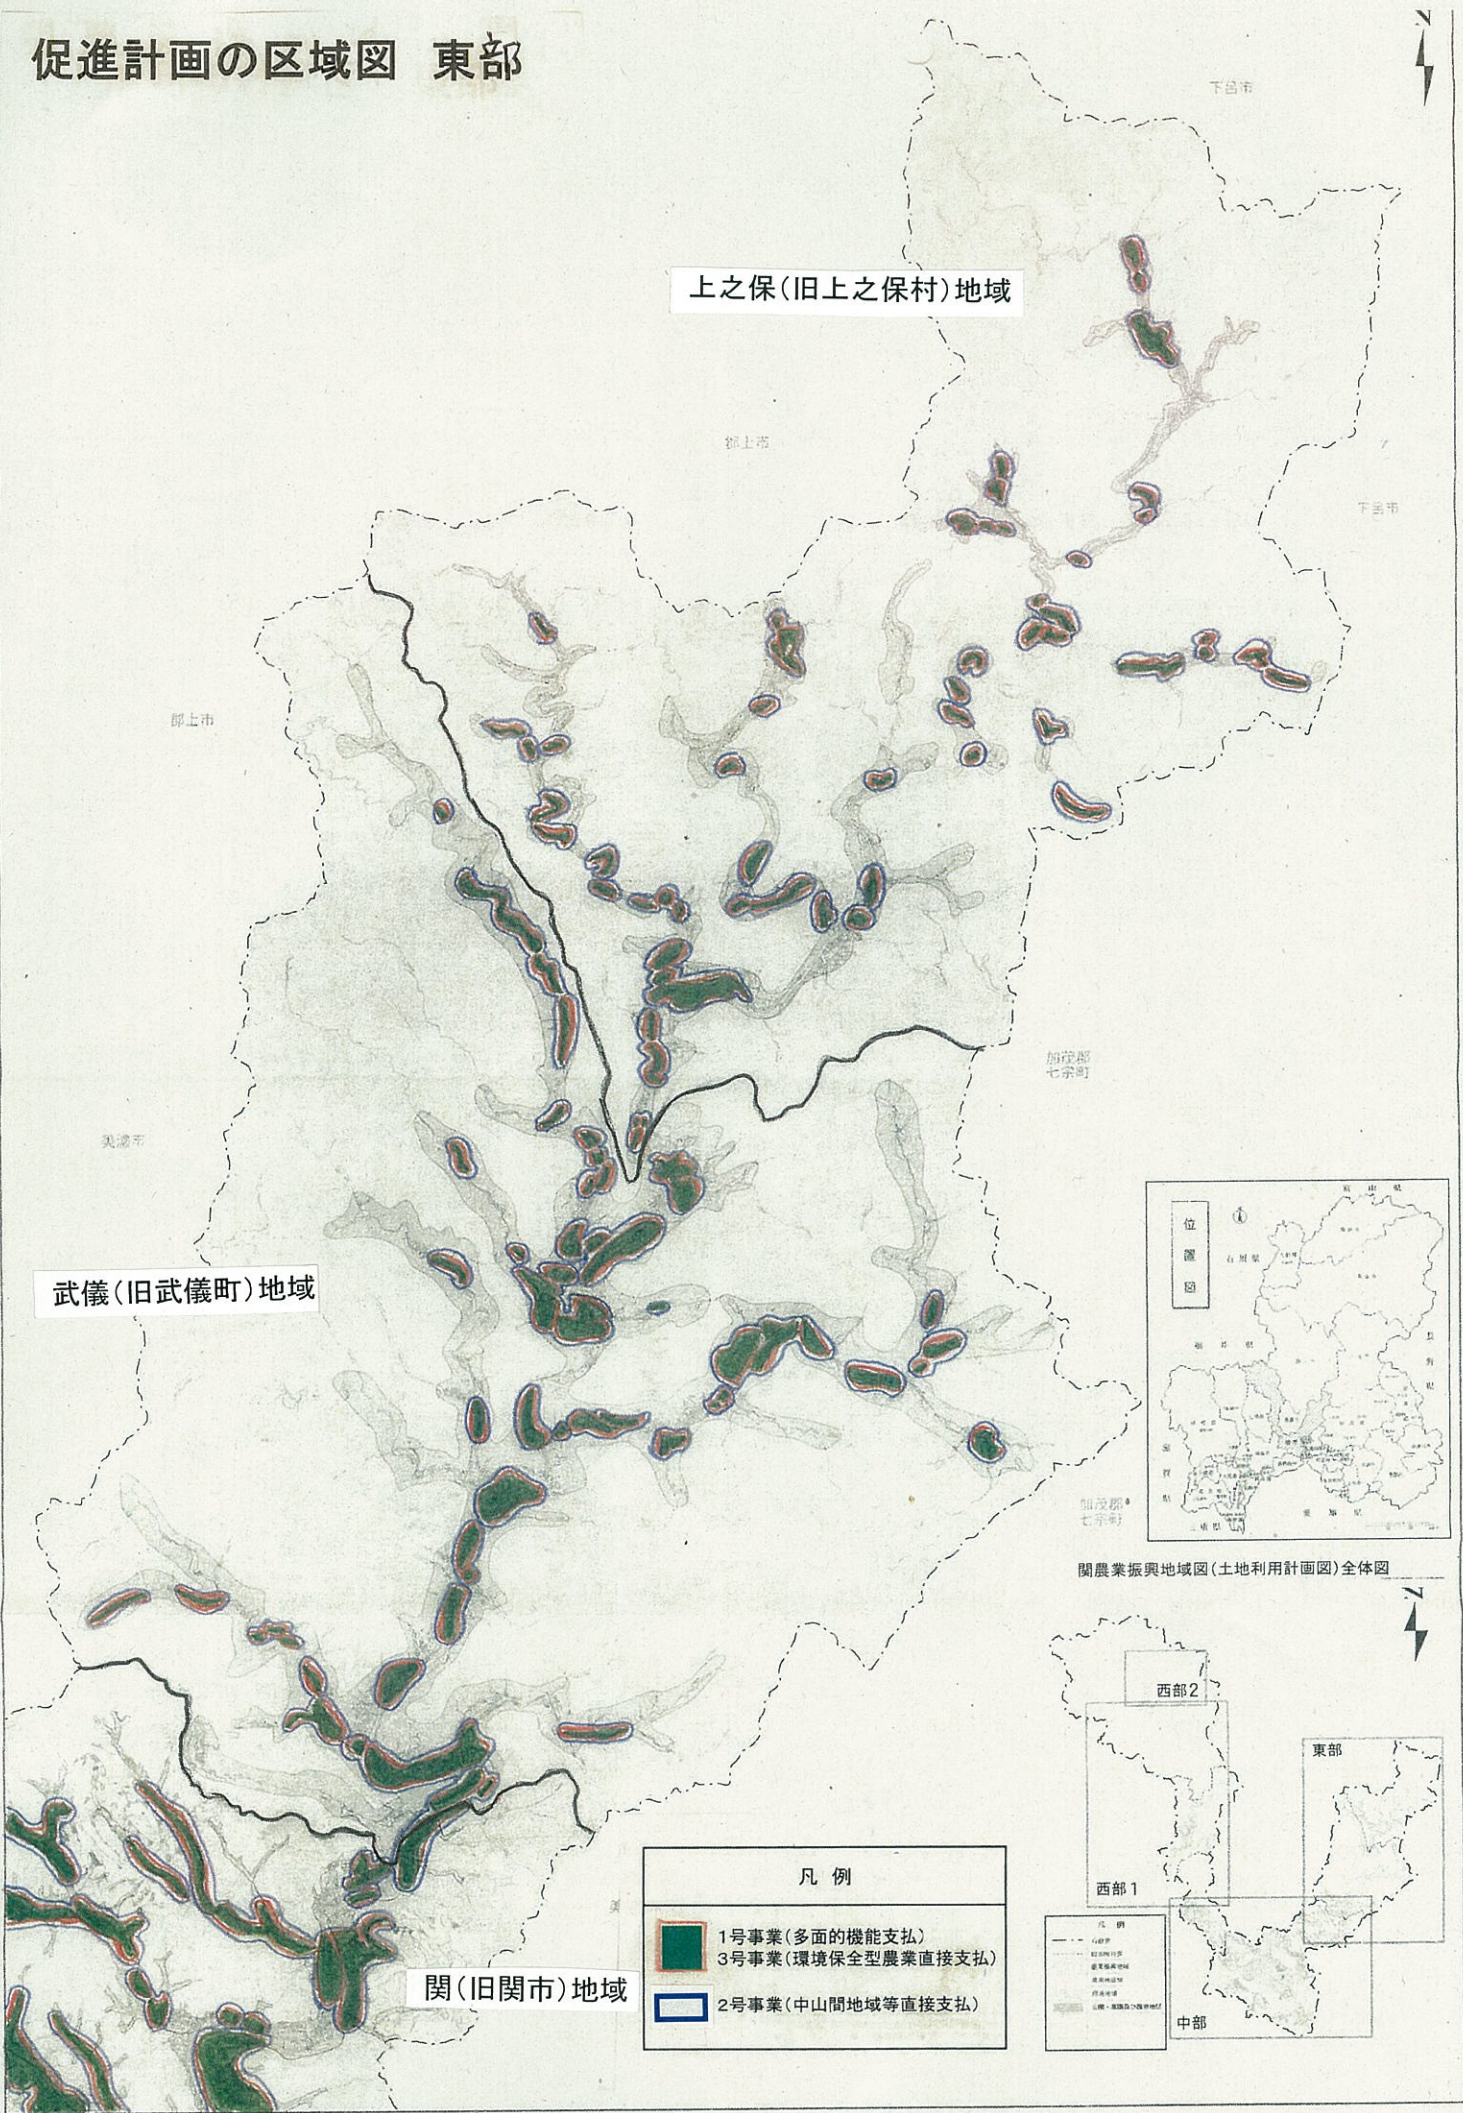

促進計画の区域図 東部

上之保(旧上之保村)地域

武儀(旧武儀町)地域

関(旧関市)地域

凡例	
	1号事業(多面的機能支払)
	3号事業(環境保全型農業直接支払)
	2号事業(中山間地域等直接支払)

関農業振興地域図(土地利用計画図)全体図

促進計画の区域図 中部

武儀(旧武儀町)地域

関(旧関市)地域

武芸川(旧武芸川町)地域

関農業振興地域図(土地利用計画図)全体図

- 凡例
- 1号事業(多面的機能支払)
 - 3号事業(環境保全型農業直接支払)
 - 2号事業(中山間地域等直接支払)

1:25,000

各務原市

促進計画の区域
図 西部1

板取(旧板取村)地域

促進計画の区域図 西部2

板取(旧板取村)地域

洞戸(旧洞戸村)地域

関農振興地域図(土地利用計画図)全体図

凡例

- 1号事業(多面的機能支払)
- 3号事業(環境保全型農業直接支払)
- 2号事業(中山間地域等直接支払)

武芸川(旧武芸川町)地域

美濃市