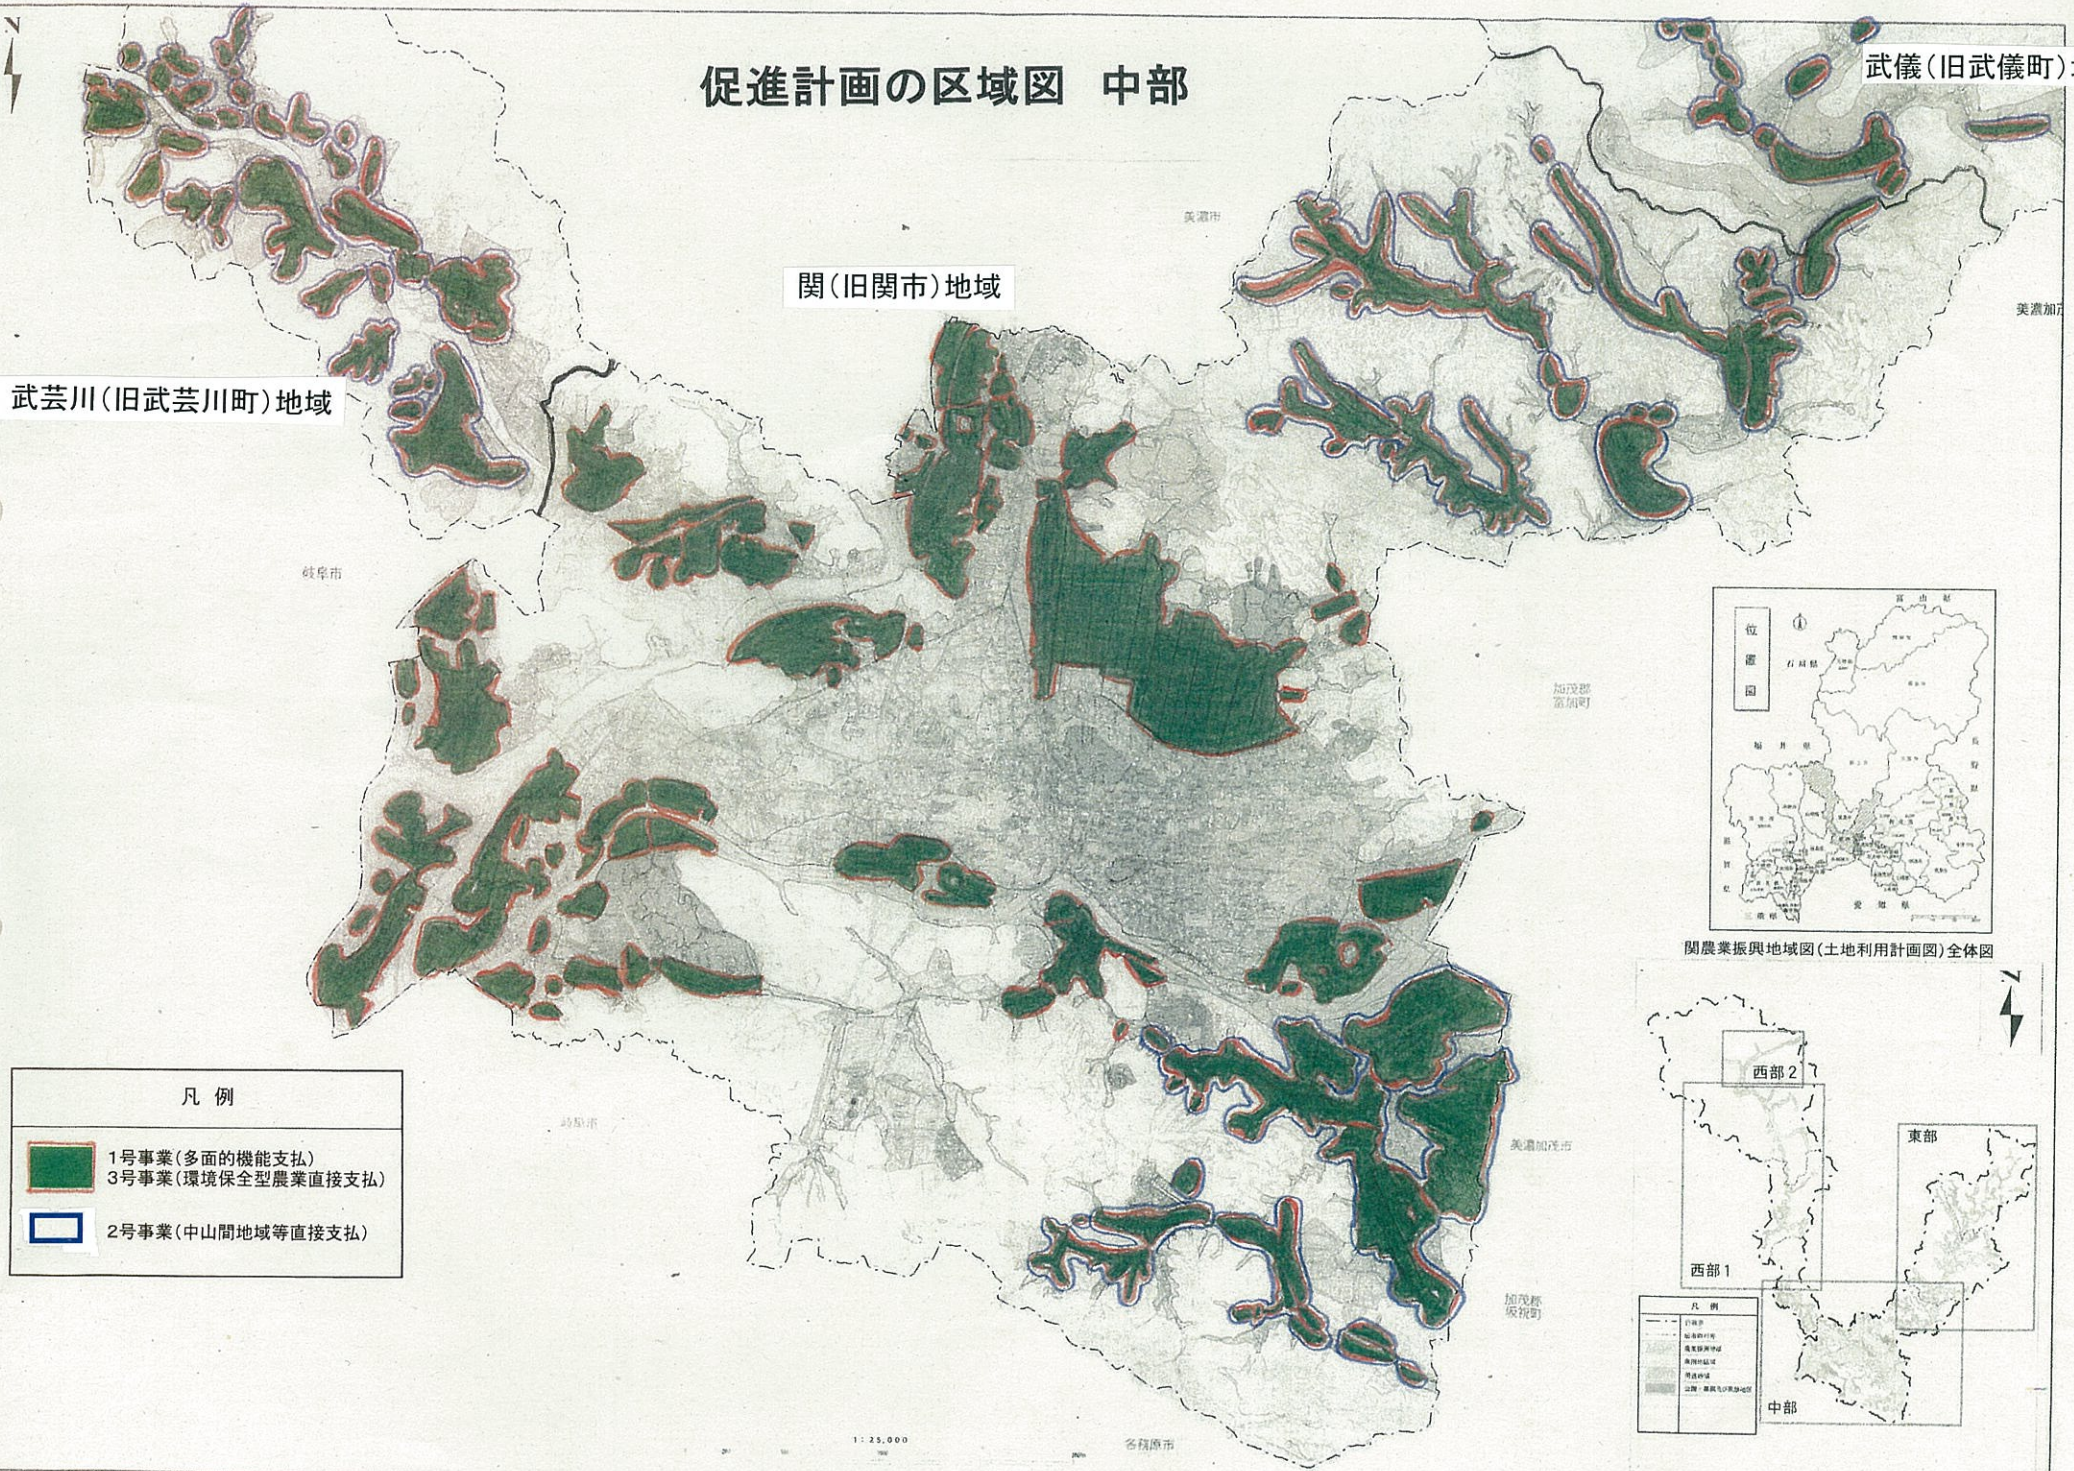

促進計画の区域図 東部

上之保(旧上之保村)地域

武儀(旧武儀町)地域

関(旧関市)地域

凡例	
	1号事業(多面的機能支払)
	3号事業(環境保全型農業直接支払)
	2号事業(中山間地域等直接支払)

関農業振興地域図(土地利用計画図)全体図

促進計画の区域図 中部

武儀(旧武儀町)地域

関(旧関市)地域

武芸川(旧武芸川町)地域

関農業振興地域図(土地利用計画図)全体図

- 凡例
- 1号事業(多面的機能支払)
 - 3号事業(環境保全型農業直接支払)
 - 2号事業(中山間地域等直接支払)

1:25,000

各務原市

促進計画の区域
図 西部1

板取(旧板取村)地域

促進計画の区域図 西部2

板取(旧板取村)地域

洞戸(旧洞戸村)地域

関農振興地域図(土地利用計画図)全体図

凡例

- 1号事業(多面的機能支払)
- 3号事業(環境保全型農業直接支払)
- 2号事業(中山間地域等直接支払)

武芸川(旧武芸川町)地域

美濃市