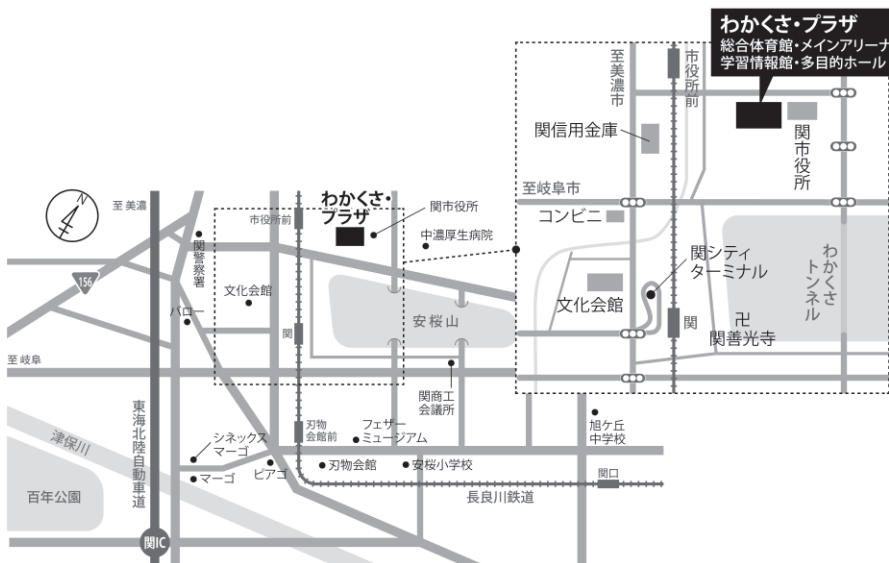

関にすてきな “カイシャ”集めました!

ものづくりからサービスまで、さまざまな分野の出展者が
関に集結。自慢の技術や製品などをPRします。
学生さんもお子様も、どなた様でも大歓迎。入場は無料です。
地元の“すてき”を見つけにきてください。

5/13金▶14土 ■わかくさ・プラザ
「総合体育館・メインアリーナ」

関の自慢の味を集めました

関市内の飲食店も出店。
自慢のグルメを味わっていただけます。

13金▶14土
■わかくさ・プラザ 東側通路

出店者
50音順

1. 1 農業生産法人かみのほゆず(株)
2. 2 関乳業(株)
3. 3 そば処山久
4. 4 駄菓子屋カフェ CHABU
5. 5 農家レストランつるや
6. 6 白神
7. 7 フランス菓子パリプレスト
8. 8 ふじきや
9. 9 ふる里農園美の関
10. 10 洋菓子店フレッシュル

バイヤー企業

- (株)東急ハンズ
- (株)名古屋三越
- (株)日本文化センター

講演会

講師：岐阜新聞名誉会長
岐阜放送代表取締役会長
杉山 幹夫氏

14土 13:30～15:00
■わかくさ・プラザ 多目的ホール

ワークショップ

ものづくり体験教室
14土 10:00～15:00
■わかくさ・プラザ アリーナ内

出展企業 50音順

1. 1 安積濾紙(株)
2. 2 (株)石川刃物製作所
3. 3 Image Craft(株)
4. 4 (株)岩田製作所
5. 5 (株)白田工業
6. 6 (有)エドランド工業
7. 7 LSP 加野将基
8. 8 奥長良川名水(株)
9. 9 カイ インダストリーズ(株)
10. 10 (株)KANO PRECISION
11. 11 (株)甲山製作所
12. 12 かみのほゆず(株)
13. 13 川一製紙(株)
14. 14 河上薬品商事(株)
15. 15 岐阜医療科学大学
16. 16 岐阜化繊工業(株)
17. 17 ぎふ技術革新センター運営協議会
18. 18 岐阜地域ジョブカードセンター(美濃加茂商工会議所)
19. 19 木村メタル産業(株)
20. 20 協同印刷(株)
21. 21 木録や
22. 22 (株)巧報社 岐阜もえしよくプロジェクト
23. 23 (有)コバヤシヒーティング
24. 24 (有)彩光デザイン
25. 25 (株)佐竹産業
26. 26 (株)サニー建築設計
27. 27 (株)サンクラフト
28. 28 C C & S C
29. 29 (株)シズテック
30. 30 (有)志津刃物製作所
31. 31 (有)シバ金型
32. 32 (学)神野学園 中日本航空専門学校
33. 33 親和木材工業(株)
34. 34 (株)杉山製作所
35. 35 (株)スミカマ
36. 36 関商工高等学校
37. 37 関乳業(株)
38. 38 中部学院大学
39. 39 (株)ツカダ
40. 40 テルモ・クリニカルサプライ(株)
41. 41 トマト工業(株)
42. 42 内藤記念くすり博物館
43. 43 NAKA社会保険労務士事務所
44. 44 中洲電機(株)
45. 45 (株)ナガセインテグレックス
46. 46 (株)南勢
47. 47 ニッケン刃物(株)
48. 48 日本輸出刃物工業組合・協同組合岐阜県刃物会館
49. 49 (株)野田建設
50. 50 (株)橋本
51. 51 長谷川刃物(株)
52. 52 早川工業(株)
53. 53 (株)ヒロナイブズ
54. 54 フェザー安全剃刀(株)
55. 55 (株)フクシマ化学
56. 56 福田刃物工業(株)
57. 57 (株)プラス
58. 58 P L U S (株)
59. 59 (株)ブリヂストングループ3社合同
60. 60 (株)ブリヂストングループ3社合同
61. 61 (有)プロペラ
62. 62 ヘアーズファイン・ヘアーサロンf
63. 63 米Sweets
64. 64 丸章工業(株)
65. 65 マルヘイ(株)
66. 66 (有)三輪塗装
67. 67 名北工業(株)
68. 68 (株)モールドック
69. 69 (株)八幡ねじ
70. 70 ヨシダ感光機材(株)
71. 71 義春刃物(株)
72. 72 (株)レミックマルハチ
73. 73 ワン・イレブン(株)

access

- ■お車で越しの方 東海北陸自動車道「関IC」より約10分
- ■電車で越しの方 長良川鉄道 関市役所駅下車 徒歩約10分
- ■バスで越しの方 岐阜バス・関シティバス わかくさ・プラザ、市役所発着