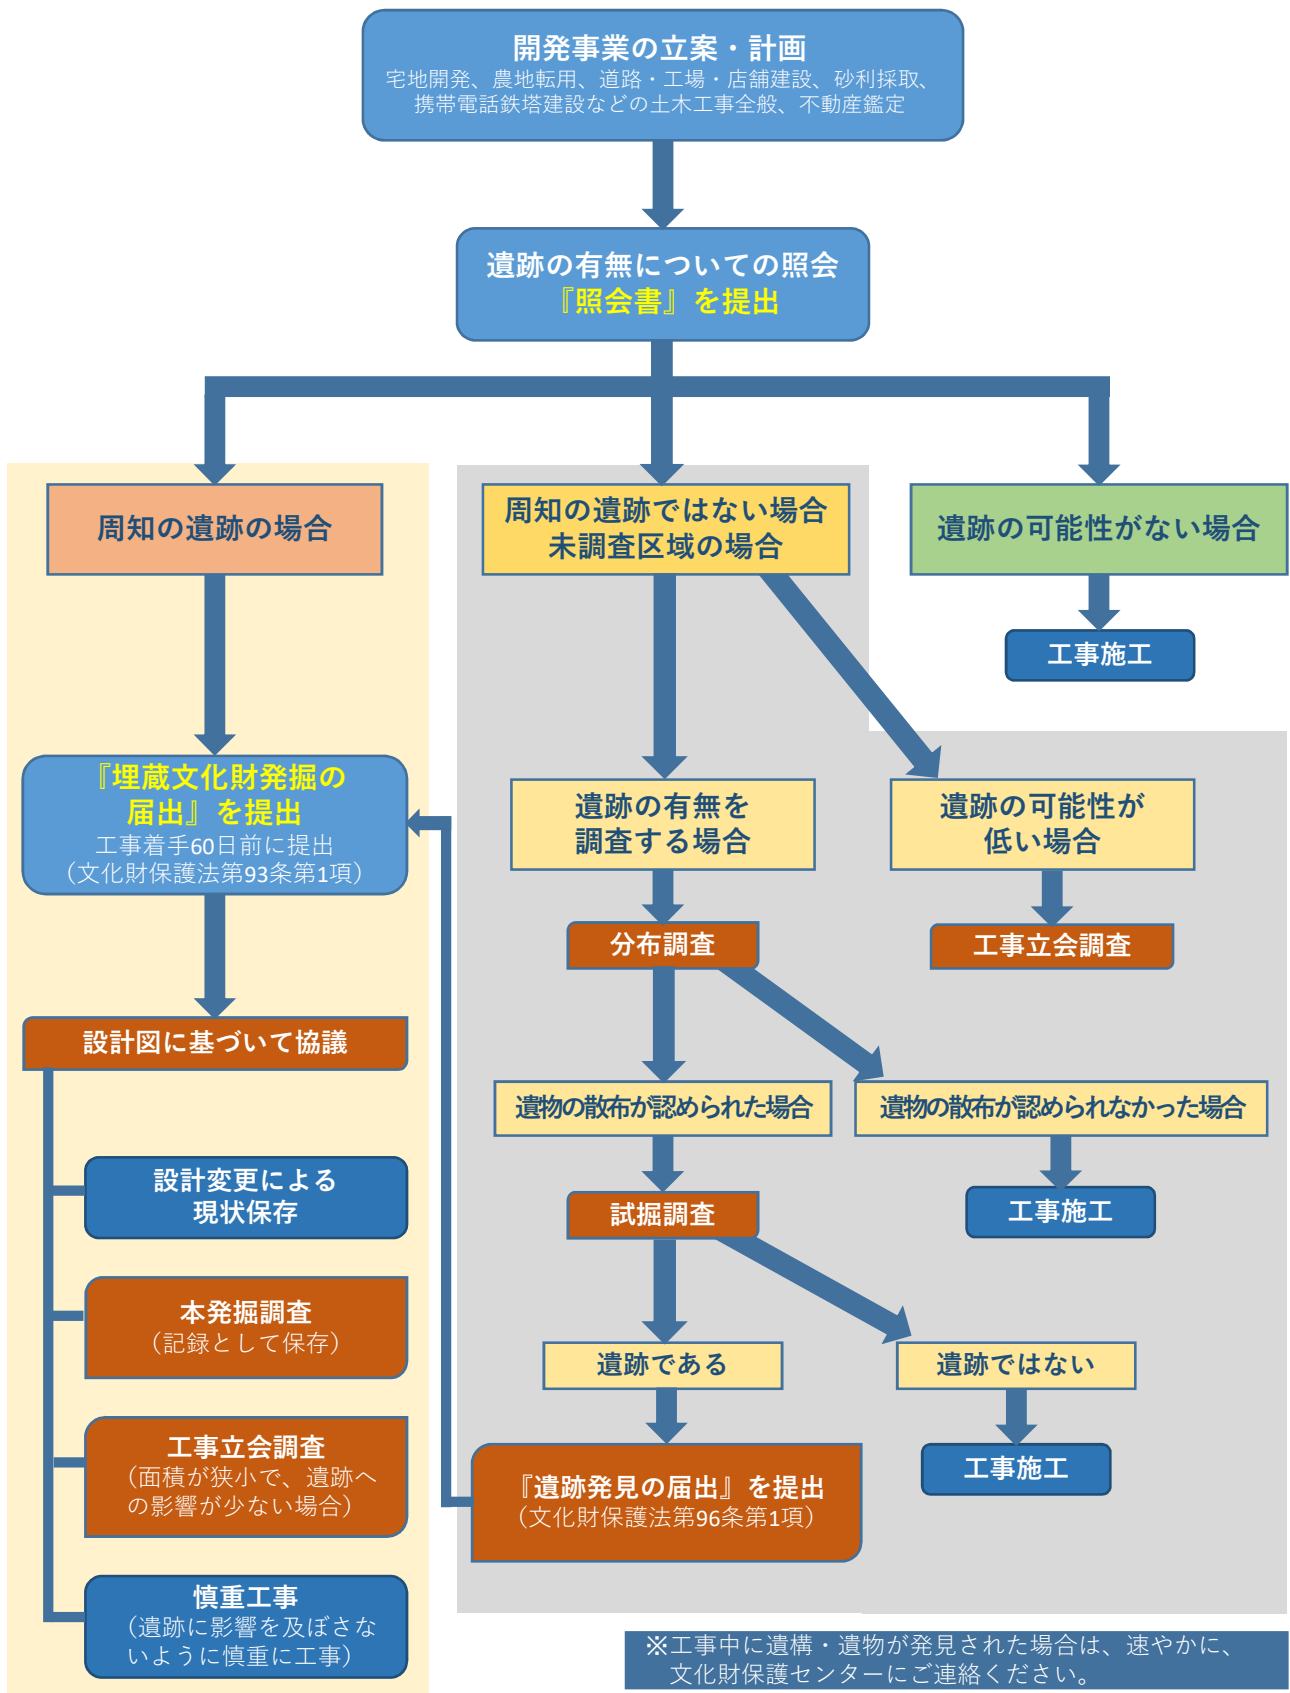

埋蔵文化財の取り扱い フローチャート

※工事中に遺構・遺物が発見された場合は、速やかに、文化財保護センターにご連絡ください。