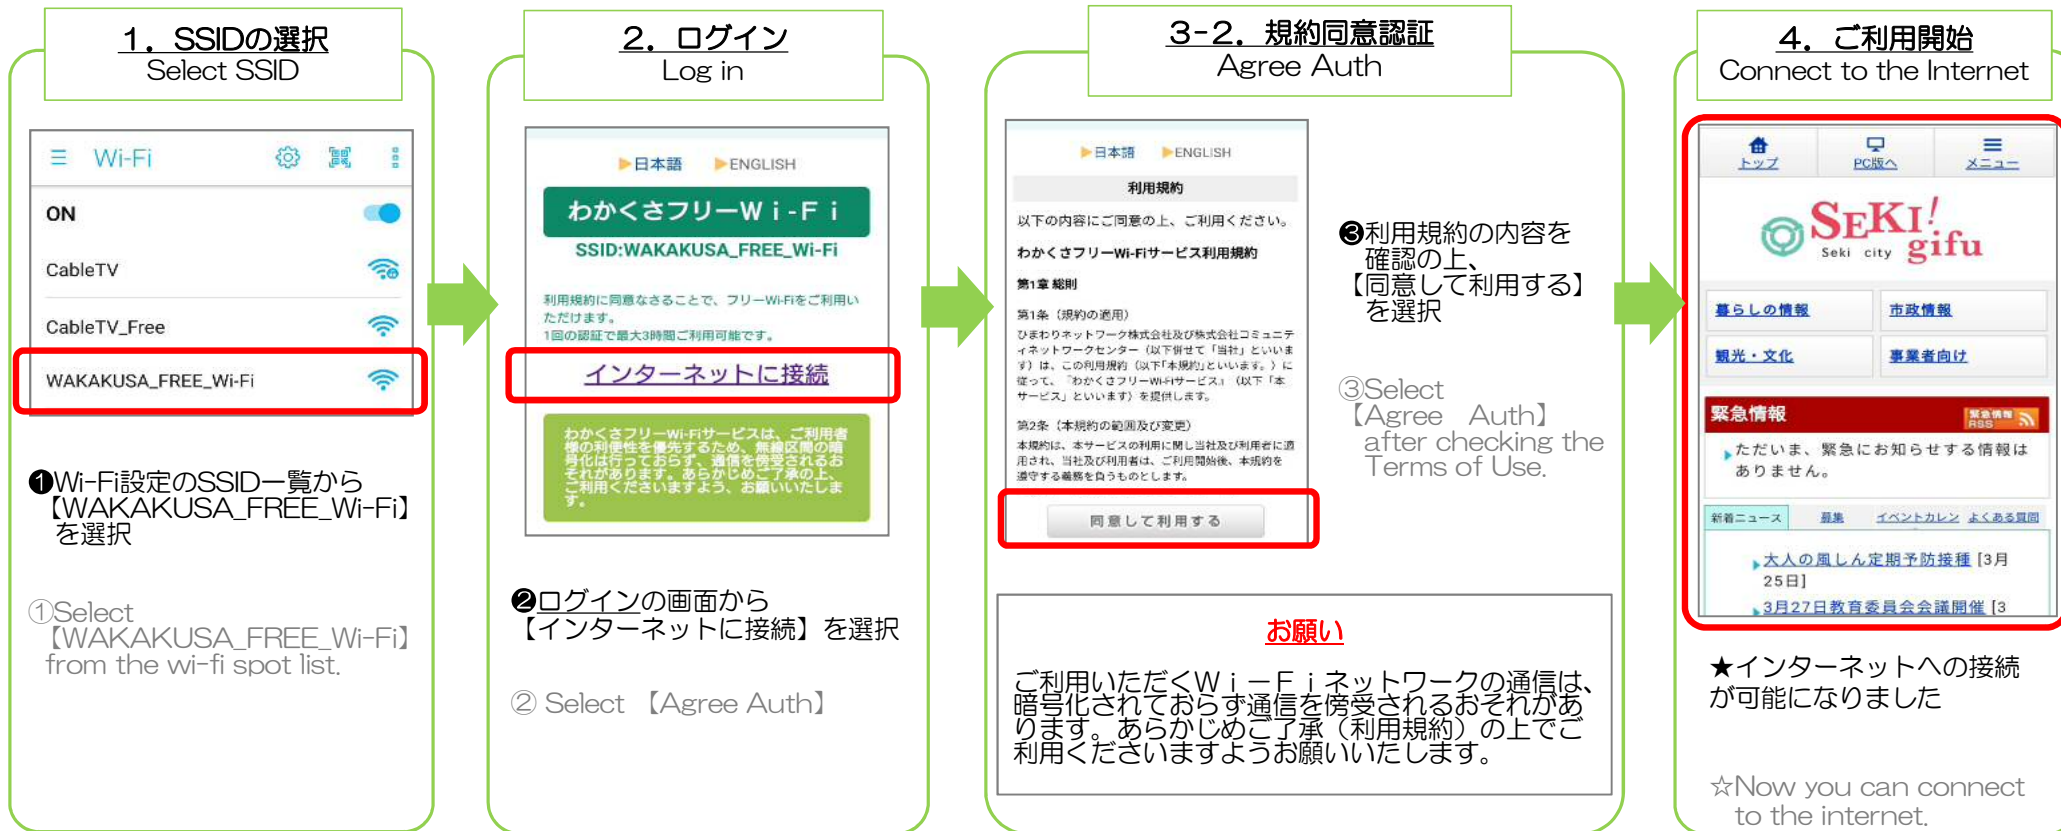

ご利用手順
How to use

わかくさフリーWi-Fi 接続方法

WAKAKUSA_FREE_Wi-Fi

スマートフォンやパソコンで接続できない場合

- 1) 1. SSID選択の後、2. ログインの画面が表示されない場合があります。以下のQRコードまたはブラウザへのURL入力で関市ホームページにアクセスすることをお試しください。HTTPの通信をすることで2. ログインの画面が表示されます。

QRコード

左のQRコードを読み込み、以下のURLにアクセス
<http://www.city.seki.lg.jp/>

URL入力 <http://www.city.seki.lg.jp/>

- 2) 機種によって接続手順が異なることがあります。1. SSID選択の後、下図のような通知が画面に表示され選択（タップ）が必要な場合がありますので、通知に従って操作し2. ログイン 画面を表示させてください。

選択（タップ）

選択（タップ）