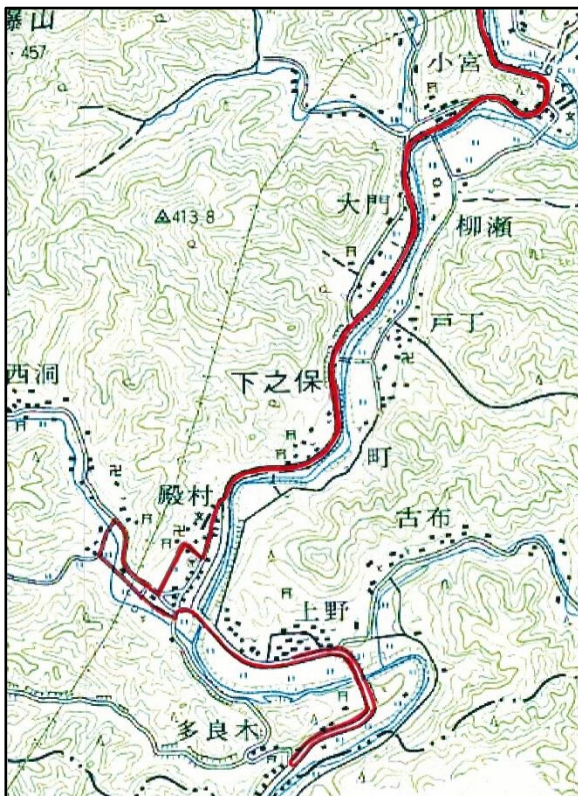

# 武儀地域

## 小学校再編だより 第2号

令和元年9月10日（火）午後7時から武儀事務所において、「第2回武儀地域小学校再編準備委員会」を開催し、小学校再編に伴う令和3年度からの通学、留守家庭児童教室の運営などについて審議し方針を決定しました。

### 【令和3年度から新たに追加する運行ルート】

← 最初の乗車（上野）から小学校までの走行距離 11.7km 所要時間 23分

乗車順

1. 上野 → 2. 多良木 → 3. 西洞 → 4. 殿村 → 5. 小学校

最初の乗車（古布）から小学校までの走行距離 12.6km 所要時間 22分 →

乗車順

1. 古布 → 2. 轡野 → 3. 戸丁 → 4. 町 → 5. 大門 → 6. 小学校