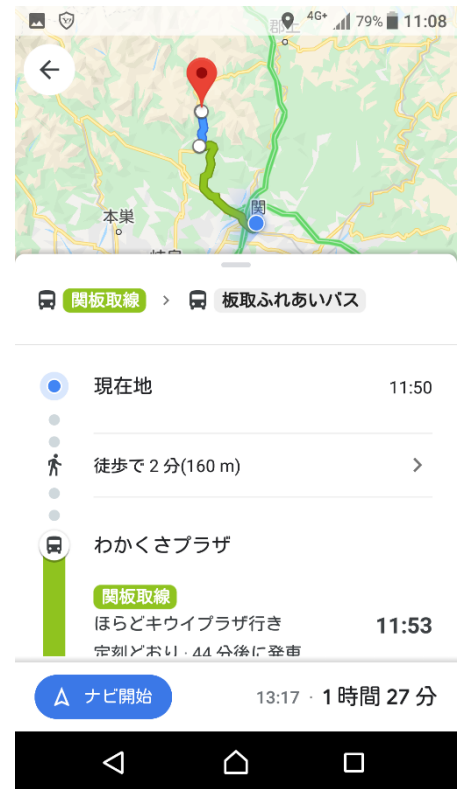

グーグルマップで

「関シティバス」の経路検索ができるようになりました！

インターネットの地図検索サービス、グーグルマップで関シティバスの経路検索ができるようになりました。

モネの池や板取温泉等の観光客向けに「板取ふれあいバス」にも対応しています。

高速バスや岐阜バスなどの民間路線や長良川鉄道も対応しているので、とっても便利です。

<検索イメージ>

①グーグルマップで目的地を検索し、「経路」ボタンを選択

②現在地からの行き方が表示されたら、「電車」ボタンと「おすすめの経路」を選択