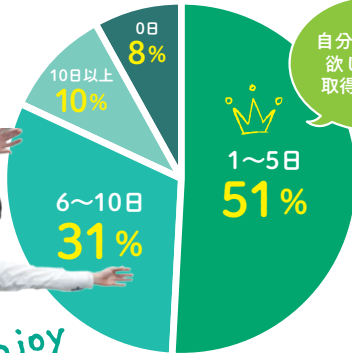

Question 04

有給休暇はどれくらい取得してる？