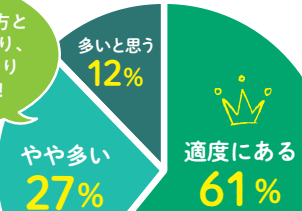

若手職員のホンネを聞いちゃう！
関市職員 なんでも
アンケート調査！

入庁編

Question 01

入庁前の市役所のイメージは？

1 まじめ・お堅い(>_<)

2 窓口業務や
デスクワークが多い

その他

安定・上下関係が厳しい・怖い

Question 02

入庁後、イメージはどう変わった？

1 業務幅が広い！

2 明るく楽しい方が多かった

その他

個性的・パワフル・変わらない

Question 03

職場の雰囲気は？

1 明るく楽しい雰囲気

2 相談しやすい

その他

体育会系・性別、年齢関係なくつながりがある

Question 05

同期や先輩・後輩とのつながりは？

同期や職場の方と
食事に行ったり、
旅行に行ったり
しています！

Question 04