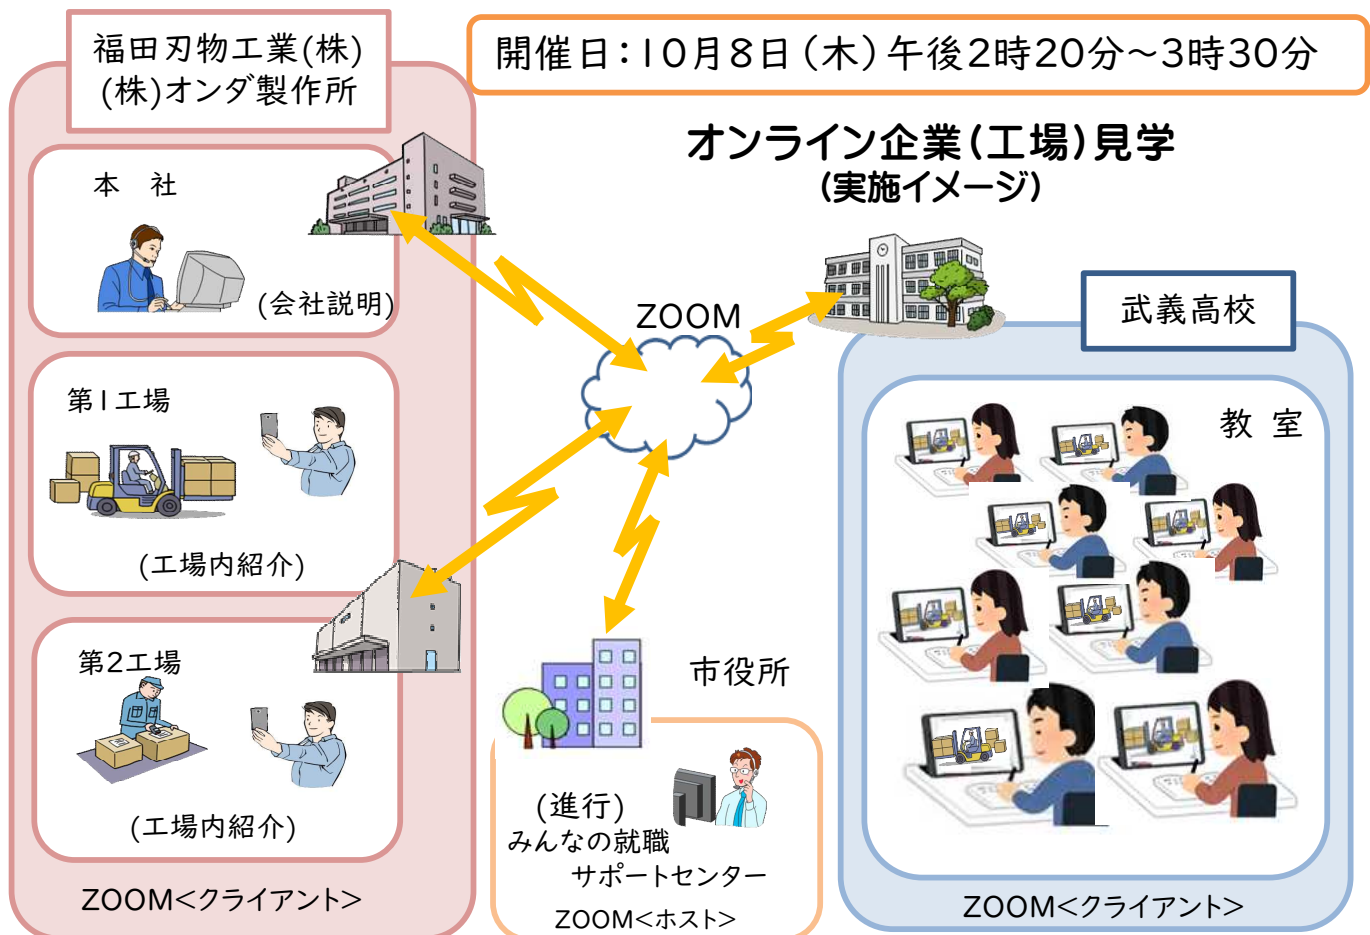

withコロナのキャリア教育を応援。

オンライン企業見学を実施します！

コロナ禍により、例年実施していた高校生が企業を訪問しての、**企業(工場)見学会**が**できない状況**です。

現在、各学校では企業が作成するHPやパンフレットや動画等を活用しキャリア教育を行っています。本来は、現場で働く人(先輩)の声や姿を見ることで企業の持つ魅力を感じることができますが、紙面や動画だけでは、その企業が持つ**モノづくりの魅力や技術力、雰囲気**を知ることは**難しい状況**です。

そこで、**実際の工場見学に近い**状況を、リアルタイムで画面を通して体験してもらう「**オンライン企業見学**」を計画しました。ZOOMを活用して**企業(工場)と高校**を結び、高校生は学校にいな**ながら企業の様子を見られる**、下記のようなオンライン企業(工場)見学会を実施します。

初の試みである今回は、武義高校2年生の学生商業科40名・情報処理科40名の計80名が参加し、市内の2つの企業の見学を行います。