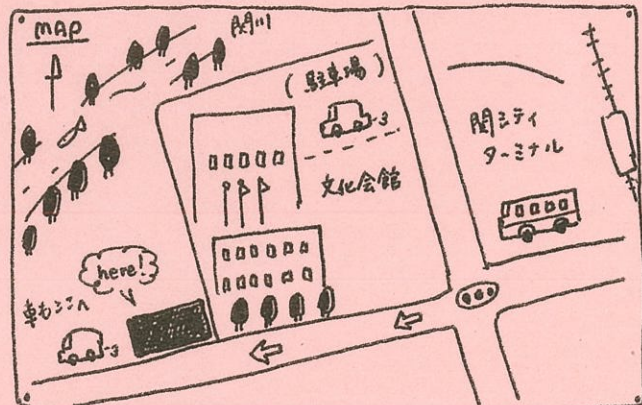

■対象 安桜地区にお住まいの未就園児と保護者

■参加費 無料 *じんば入きまでもOK!
オリジナルのマラカスを♪
作って遊ぶよ!*

■持ち物 ペットボトル容器
飲み物など各自必要な物

■場所 関川公民センター

場所が少し分かりづらいと思います。(地図アプリでは、正確な場所が出てきません...) 周辺でスタッフが駐車場をご案内します。気をつけてお越しください。

●申込み・問合せ
子育て支援 せきっこ
関市総合福祉会館内 1F
0575-23-2296
月~金(平日) 9:00~16:00
担当:波多野、高橋、加藤、石垣、塚原

●主催
安桜すくすくランド実行委員会
関市社会福祉協議会 安桜支部
関市の子ども家庭課からもLINE配信中♪
せきっこだよりも確認してみてくださいね